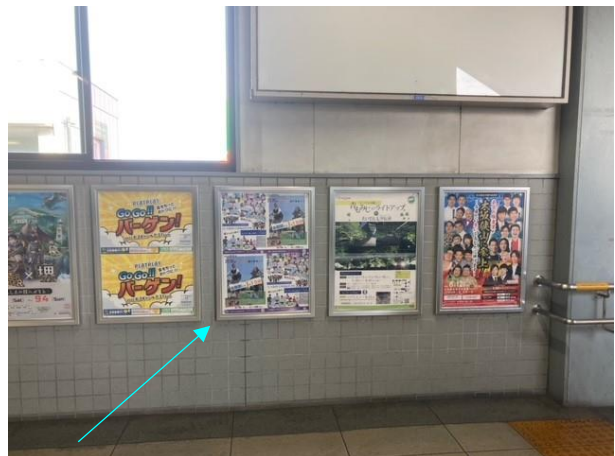

北野田駅

下りホームへ降りる階段の横に設置