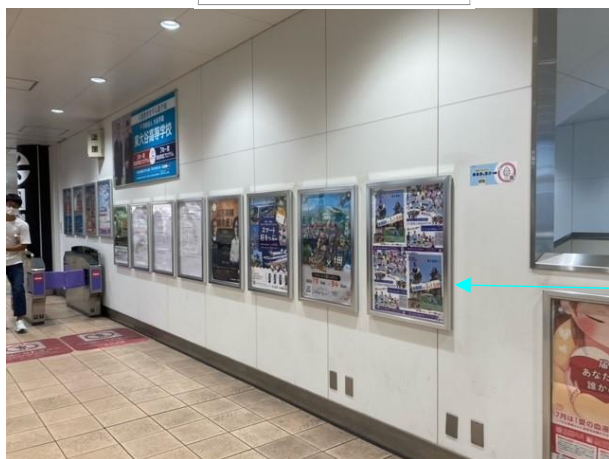

三国ヶ丘駅

改札を入れて左側に設置