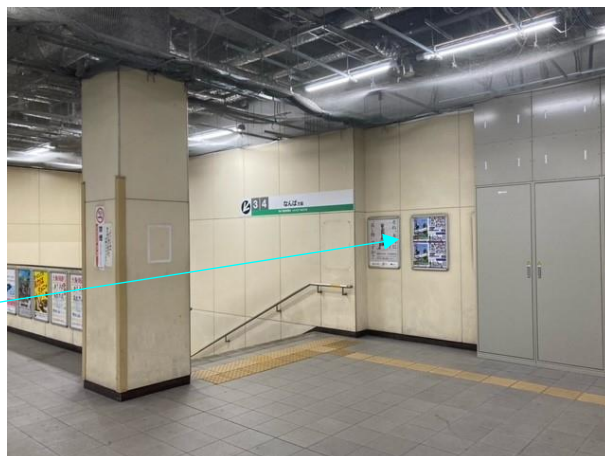

# 南海電車の駅に河南のポスター

南海電車の駅、金剛、北野田、中百舌鳥、三国ヶ丘、堺東の各駅に河南高校のポスターが、7月25日（月）から1週間設置されています。

## 金剛駅

改札を入れて右側に設置

## 北野田駅

下りホームへ降りる階段の横に設置

## 中百舌鳥駅

南側の改札を入れて右側に設置