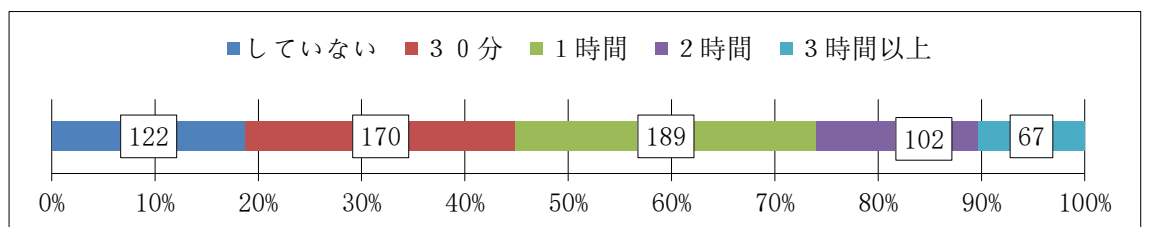

保護者全体

1年	216	77.1 %
2年	241	76.0 %
3年	194	61.8 %
計	651	71.5 %

14 お子様は平日に家庭でどれくらい学習しておられますか。

15 お子様は休日に家庭でどれくらい学習しておられますか。

16 学校以外の学習機関(塾・予備校等)を利用されていますか。

17 最も注目しておられるのは旭高校のどのような点ですか。