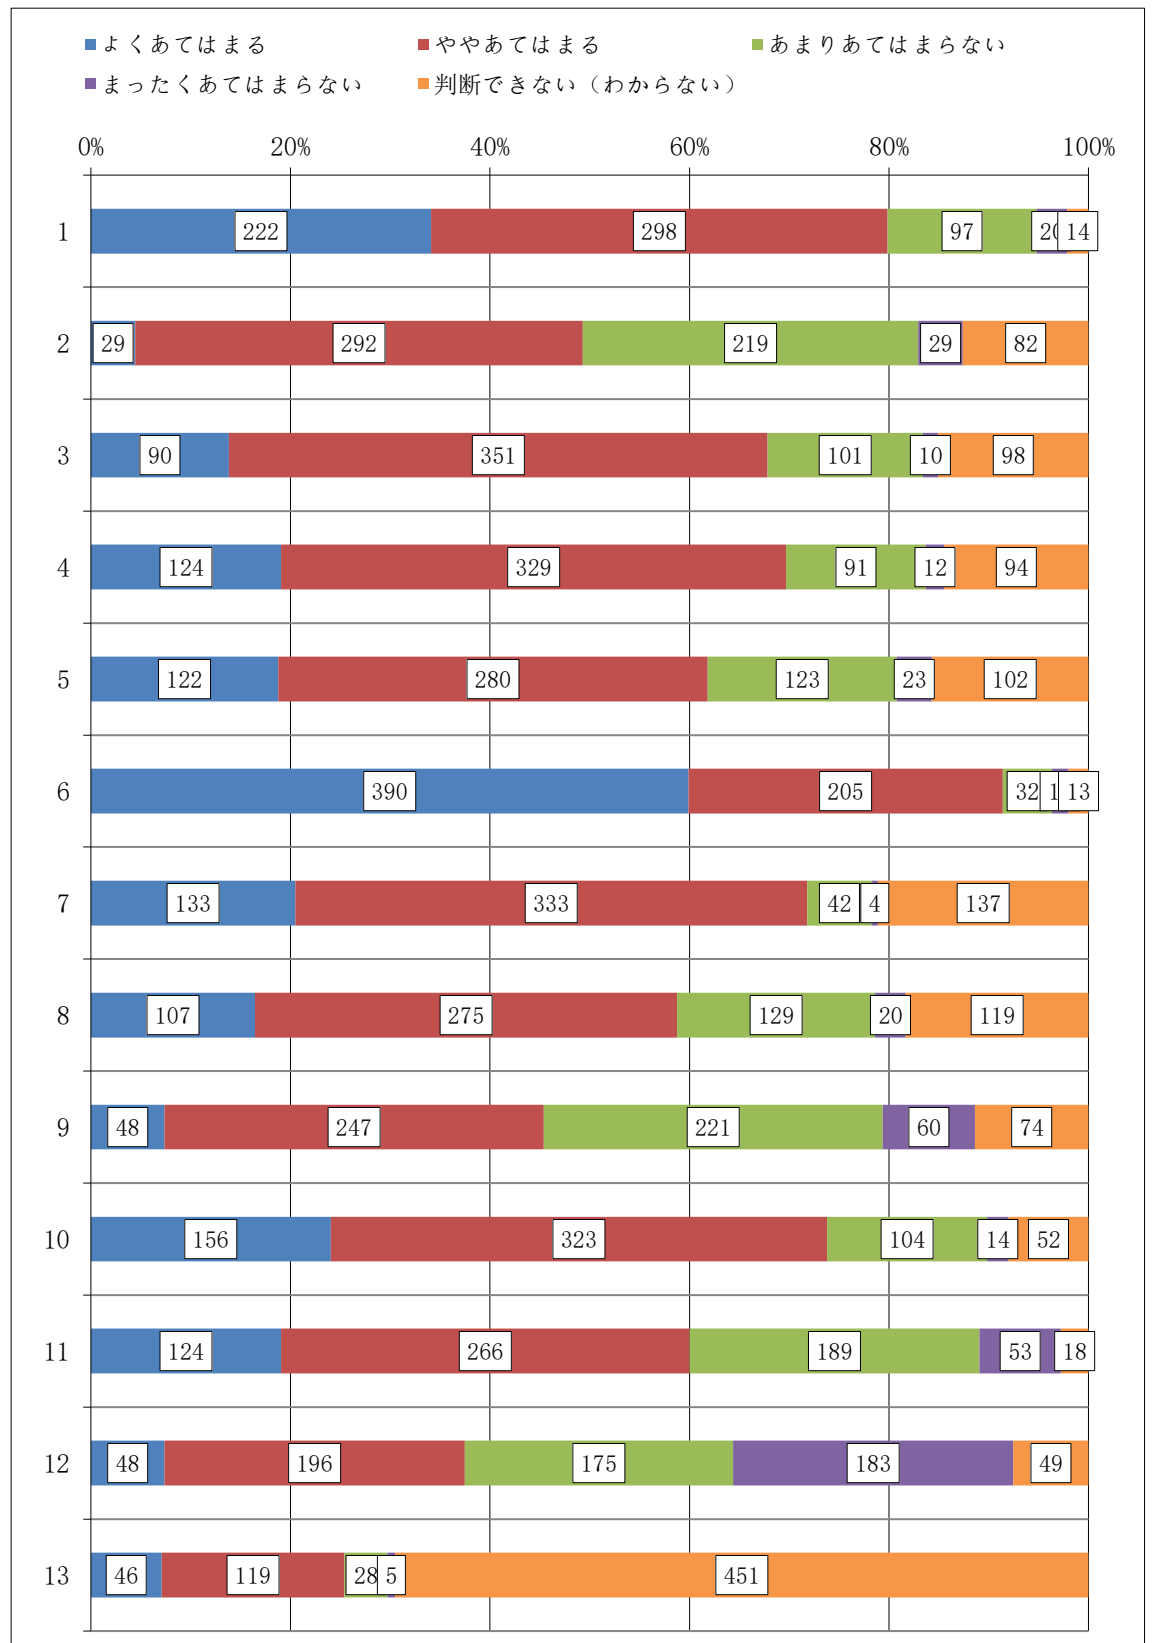

保護者全体

1年	216	77.1 %
2年	241	76.0 %
3年	194	61.8 %
計	651	71.5 %

14 お子様は平日に家庭でどれくらい学習しておられますか。

15 お子様は休日に家庭でどれくらい学習しておられますか。

16 学校以外の学習機関(塾・予備校等)を利用されていますか。

17 最も注目しておられるのは旭高校のどのような点ですか。