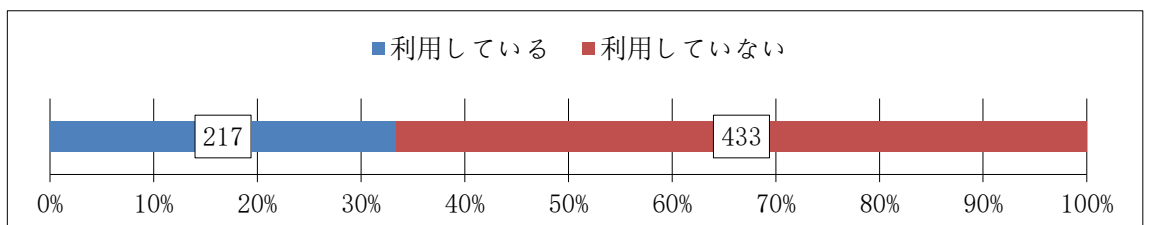

保護者全体

1年	216	77.1 %
2年	241	76.0 %
3年	194	61.8 %
計	651	71.5 %

14 お子様は平日に家庭でどれくらい学習しておられますか。

15 お子様は休日に家庭でどれくらい学習しておられますか。

16 学校以外の学習機関(塾・予備校等)を利用されていますか。

17 最も注目しておられるのは旭高校のどのような点ですか。