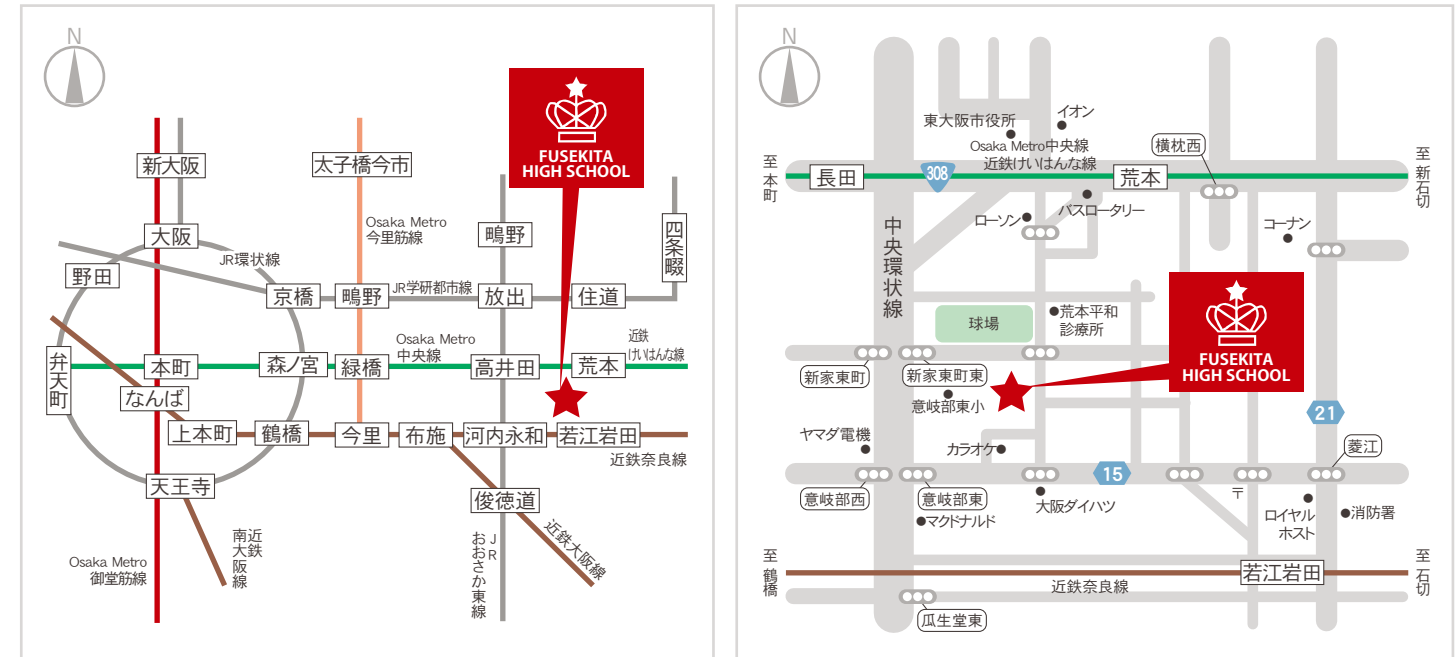

一人ひとりの可能性を伸ばし、夢を実現する

進路 主な進学・就職先 (平成25年度卒業生以降)

進学	就職
四年制大学 近畿大学、桃山学院大学、大阪女学院大学、大阪商業大学、大阪経済法科大学、阪南大学、大阪成蹊大学、太成学院大学、関西福祉科学大学、相愛大学、京都外国語大学、龍谷大学、奈良大学 短期大学 大阪キリスト教短期大学、常磐会短期大学、大阪青山大学短期大学部、関西女子短期大学、東大阪大学短期大学部、四条畷学園短期大学	専門学校 ECC国際外語専門学校、大阪医専、大阪外語専門学校、大阪総合デザイン専門学校、大阪調理製菓専門学校、大阪文化服装学院、大阪ベルエポック美容専門学校、大阪モード学園、大阪キャリアラー製菓調理専門学校、日産自動車大学校、バンタンデザイン研究所、森ノ宮医療学園専門学校、小阪病院看護専門学校 その他 大阪府立東大阪高等職業技術専門学校
製造業 オージーケー技研(株)、ハート封筒(株)、日ポリ化工(株)、(株)オーミヤ、幸和金属(株)、サカモト工業(株)、(株)松下工作所、川村義肢(株)、山崎製パン(株)、(株)ミリアナ化粧品、不易糊工業(株) 整備業 (株)ぎんでん、(株)ソフト99オートサービス 医療業 医療法人 枚岡病院、医療法人 仁風会 牧野病院 介護事業 社会福祉法人 川福会、社会福祉法人 由寿会	小売業 (株)ガラ・ジャパン、(株)近商ストア、(株)コノミヤ、エンド商事(株)、(株)マルキチ、(株)ジーユー、(株)エディオン、(株)ハニーズ 運送業 (株)サカイ引越センター、ヤマト運輸(株)、(株)関通 サービス業 (株)ホテルニューアワジ神戸、国際警備保障(株)、(株)ロイヤルホテル 飲食業 (株)壁の穴、(株)美々卯、(株)がんこフードサービス その他 (株)ルミエ・バリ
	その他多数

アクセス
 ・近鉄奈良線「若江若田駅」北出口 北西へ約1.4km
 ・近鉄けいはんな線「荒本駅」2番出口 南へ約1.0km

FUSEKITA HIGH SCHOOL

大阪府立布施北高等学校

〒577-0024 大阪府東大阪市荒本西1-2-72
 TEL 06-6787-2666 FAX 06-6787-7305
<http://www.osaka-c.ed.jp/fusekita/>

FUSEKITA HIGH SCHOOL