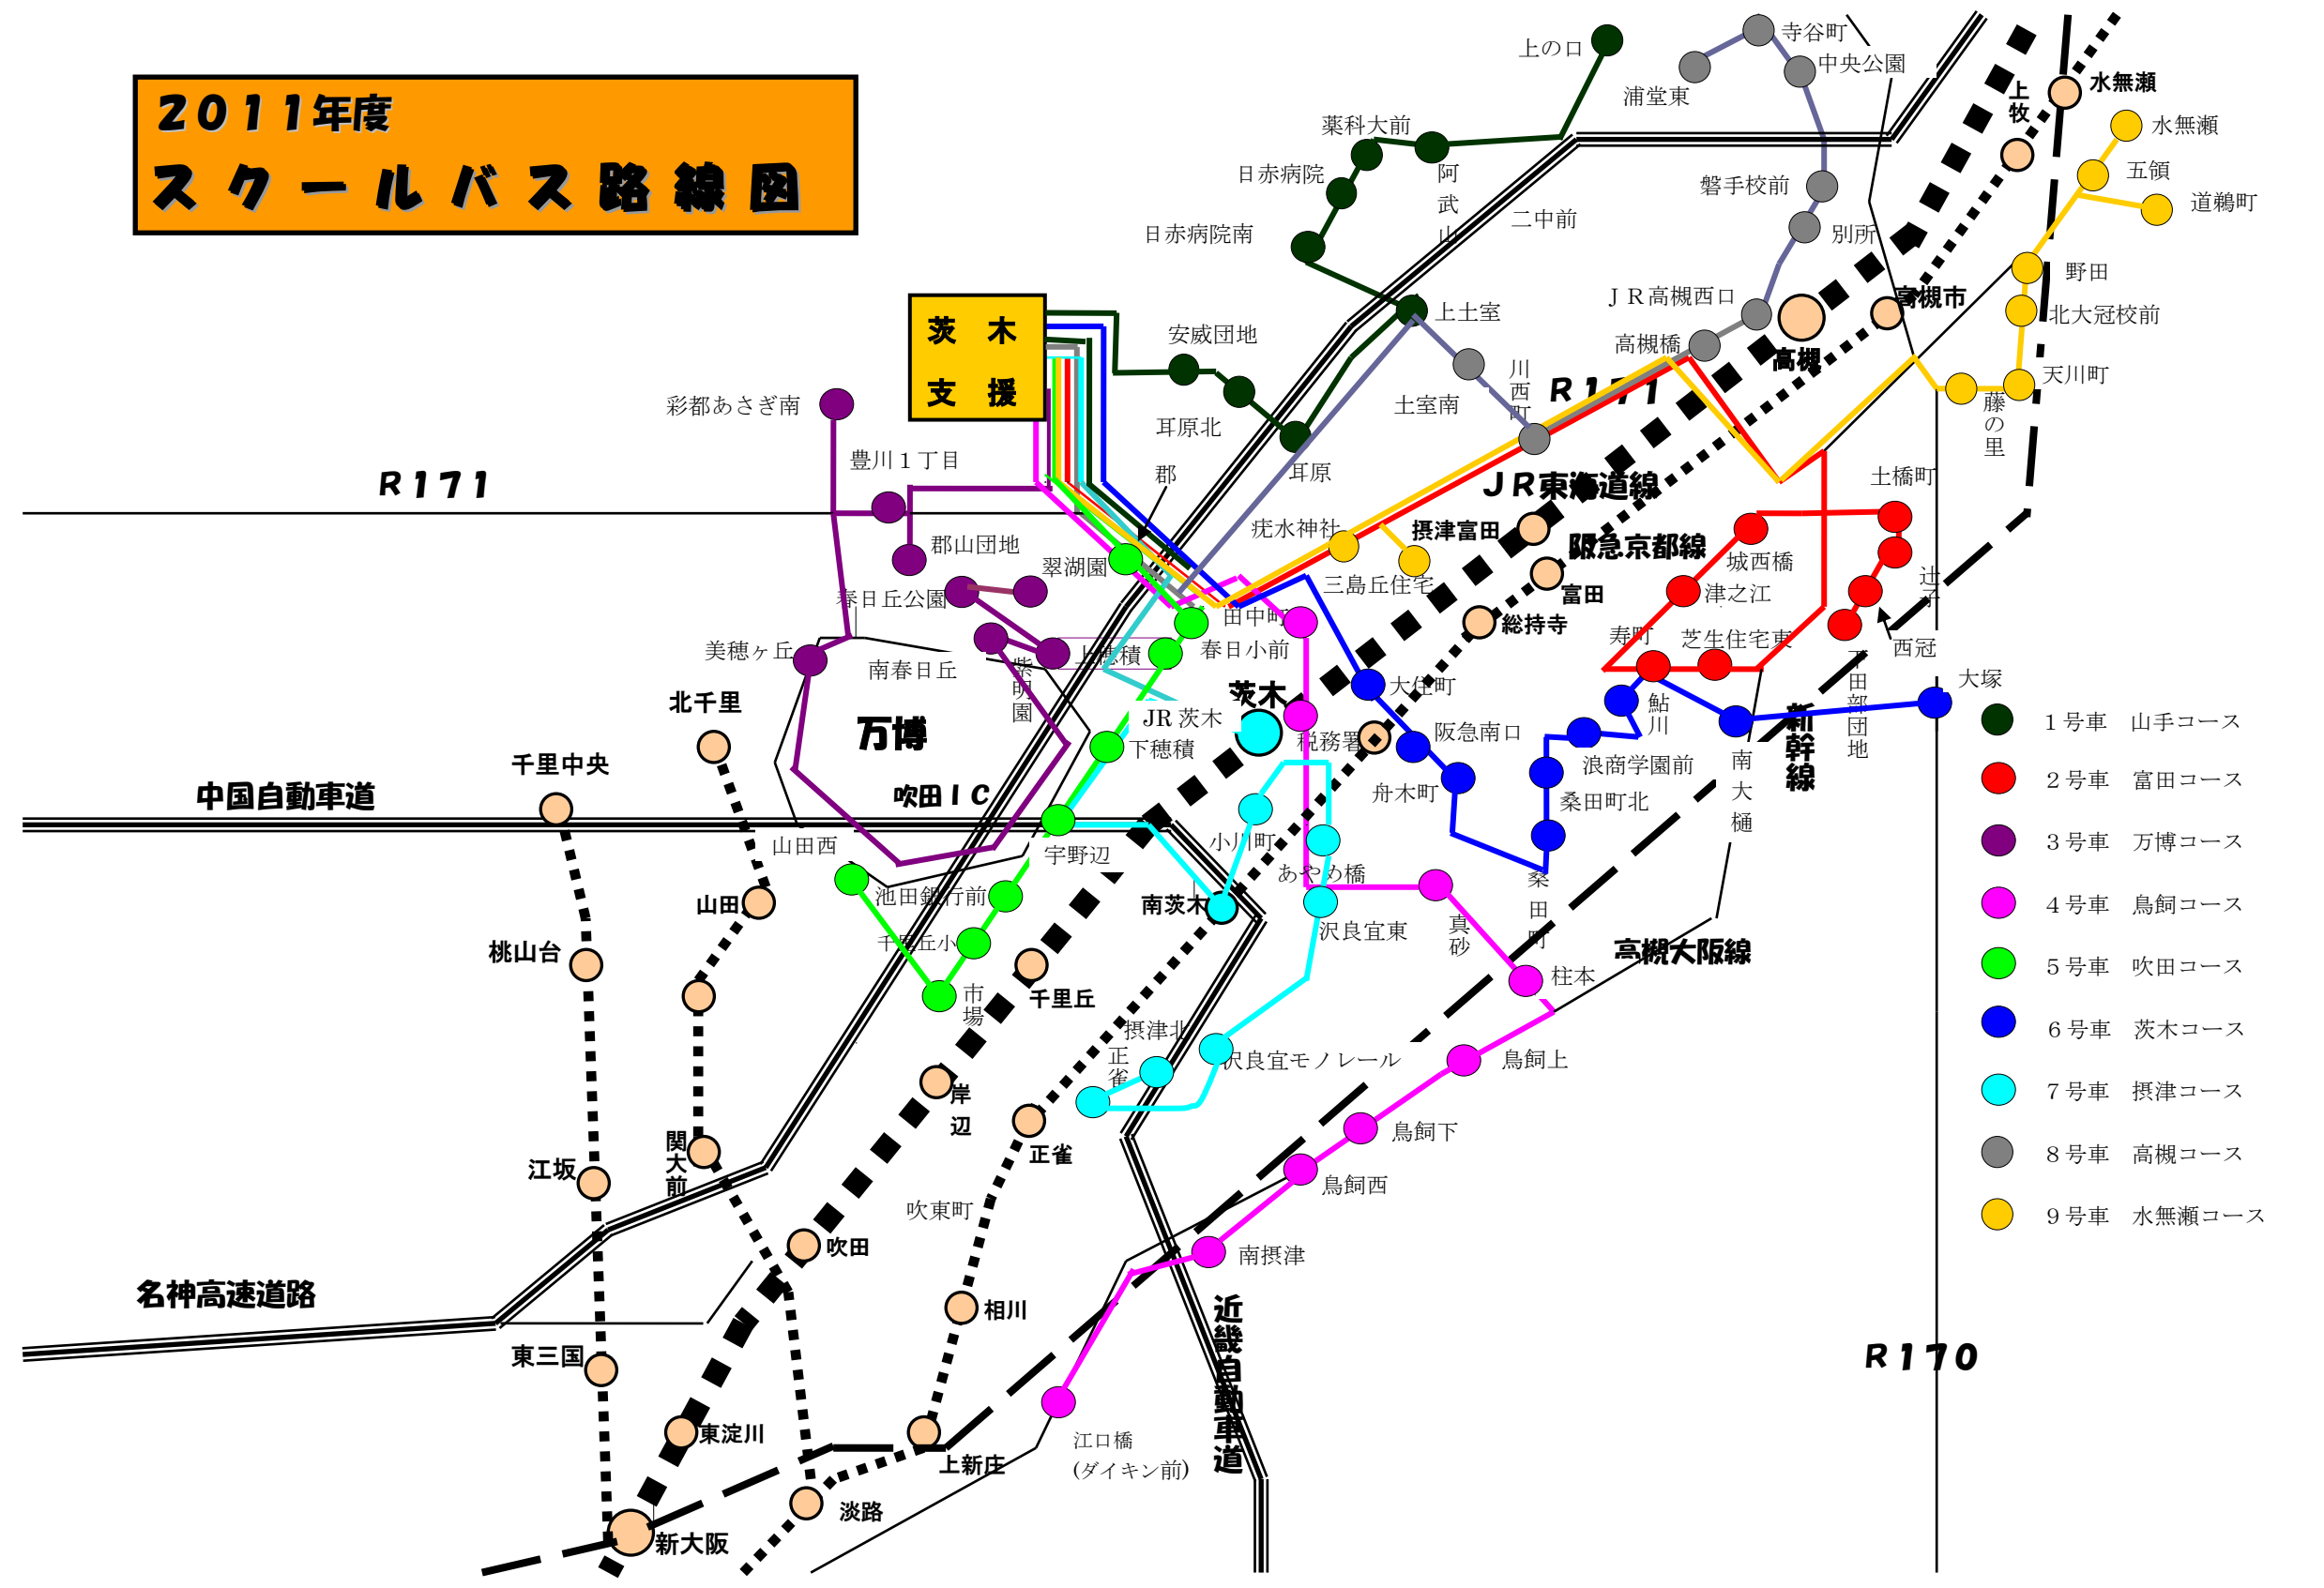

2011年度 スクールバス路線図

- 1号車 山手コース
- 2号車 富田コース
- 3号車 万博コース
- 4号車 鳥飼コース
- 5号車 吹田コース
- 6号車 茨木コース
- 7号車 摂津コース
- 8号車 高槻コース
- 9号車 水無瀬コース