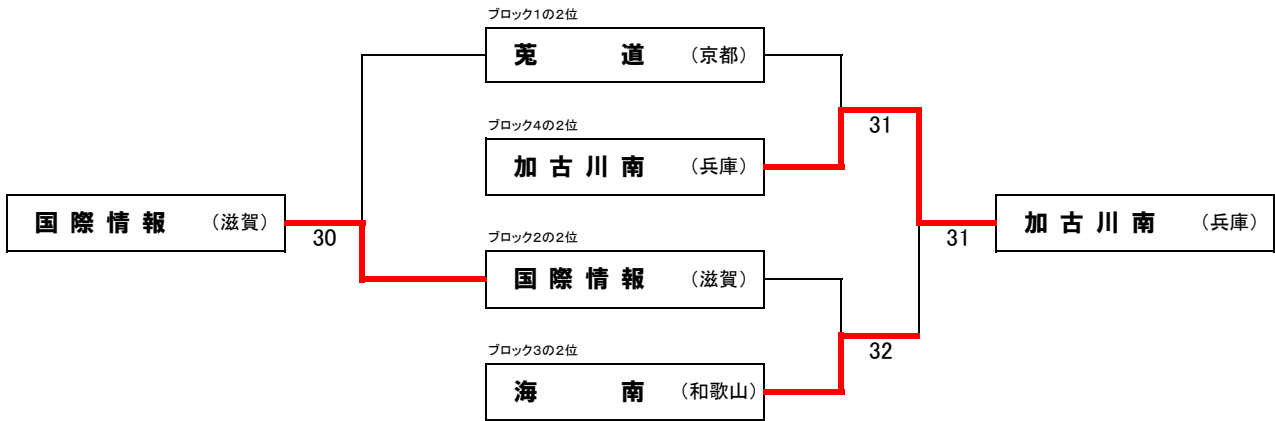

# 第6回近畿公立高等学校テニス大会

リーグ戦順位別トーナメント  
【女子】

2009年1月5日(月)・6日(火)  
マリンテニスパーク北村(大阪府)

ブロック1～4の1位グループによる1～4位決め

ブロック1～4の2位グループによる5～8位決め

ブロック1～4の3位グループによる9～12位決め

1位	桜 宮	(大阪)
2位	市 立 西	(大阪)
3位	平 城	(奈良)
4位	守 山	(滋賀)
5位	加 古 川 南	(兵庫)
6位	海 南	(和歌山)
7位	国際情報	(滋賀)
8位	菟 道	(京都)
9位	紫 野	(京都)
10位	西 の 京	(奈良)
11位	伊 丹 北	(兵庫)
12位	田 辺	(和歌山)