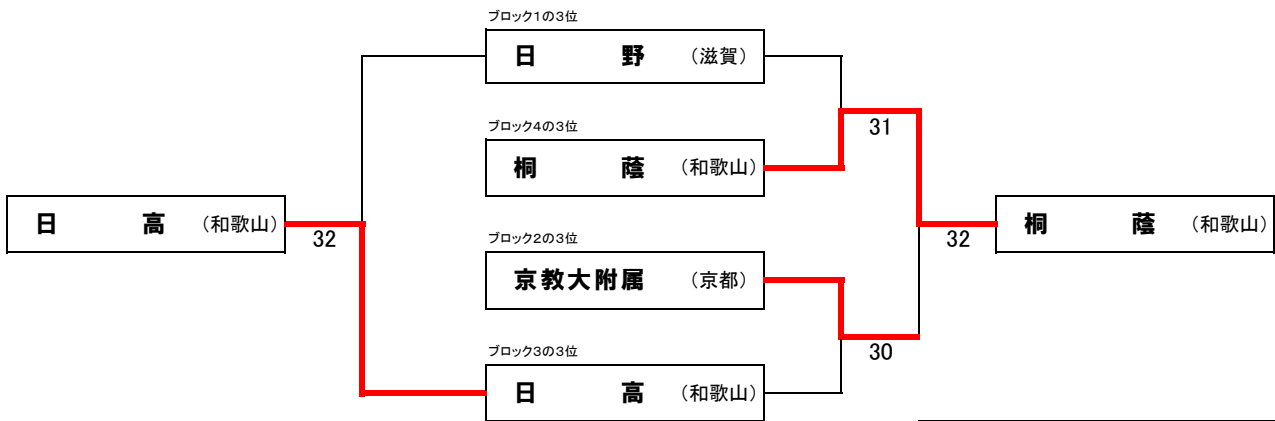

ブロック1～4の3位グループによる9～12位決め

1位	登美ヶ丘	(奈良)
2位	奈良	(奈良)
3位	長田	(兵庫)
4位	東大津	(滋賀)
5位	北野	(大阪)
6位	洛北	(京都)
7位	池田	(大阪)
8位	神戸	(兵庫)
9位	桐蔭	(和歌山)
10位	京教大附属	(京都)
11位	日高	(和歌山)
12位	日野	(滋賀)