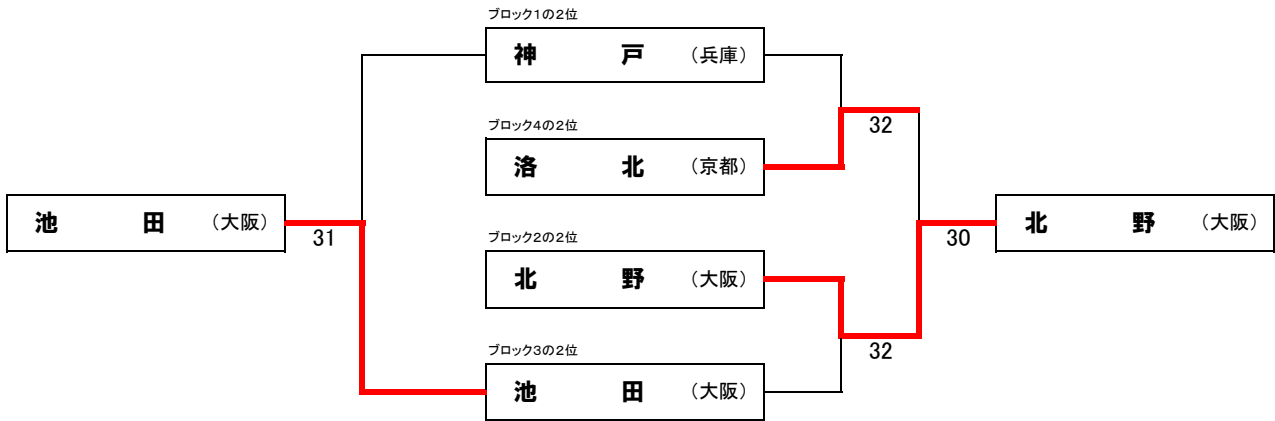

ブロック1～4の2位グループによる5～8位決め