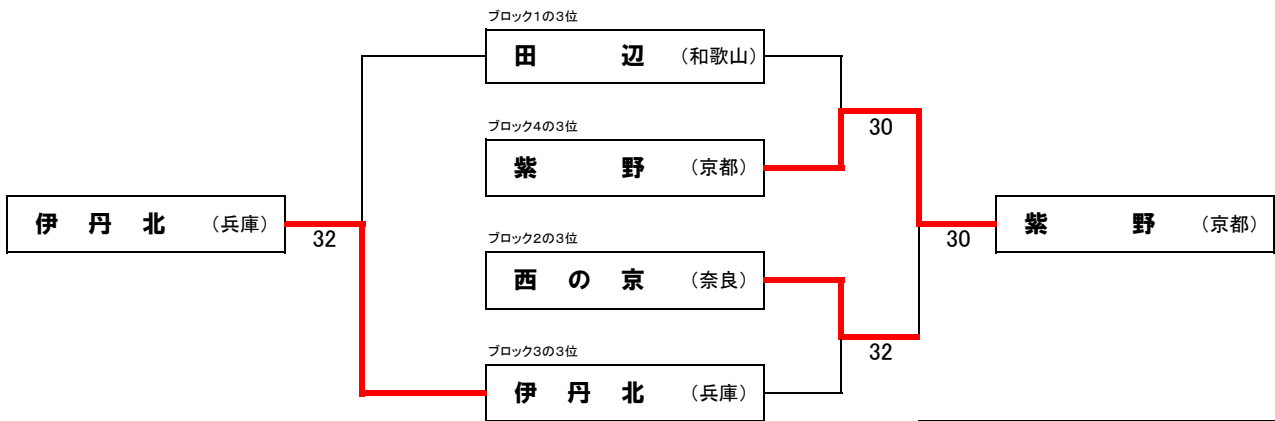

# 第6回近畿公立高等学校テニス大会

リーグ戦順位別トーナメント  
【女子】

2009年1月5日(月)・6日(火)  
マリンテニスパーク北村(大阪府)

ブロック1～4の1位グループによる1～4位決め

ブロック1～4の2位グループによる5～8位決め

ブロック1～4の3位グループによる9～12位決め

1位	桜 宮	(大阪)
2位	市 立 西	(大阪)
3位	平 城	(奈良)
4位	守 山	(滋賀)
5位	加 古 川 南	(兵庫)
6位	海 南	(和歌山)
7位	国際情報	(滋賀)
8位	菟 道	(京都)
9位	紫 野	(京都)
10位	西 の 京	(奈良)
11位	伊 丹 北	(兵庫)
12位	田 辺	(和歌山)