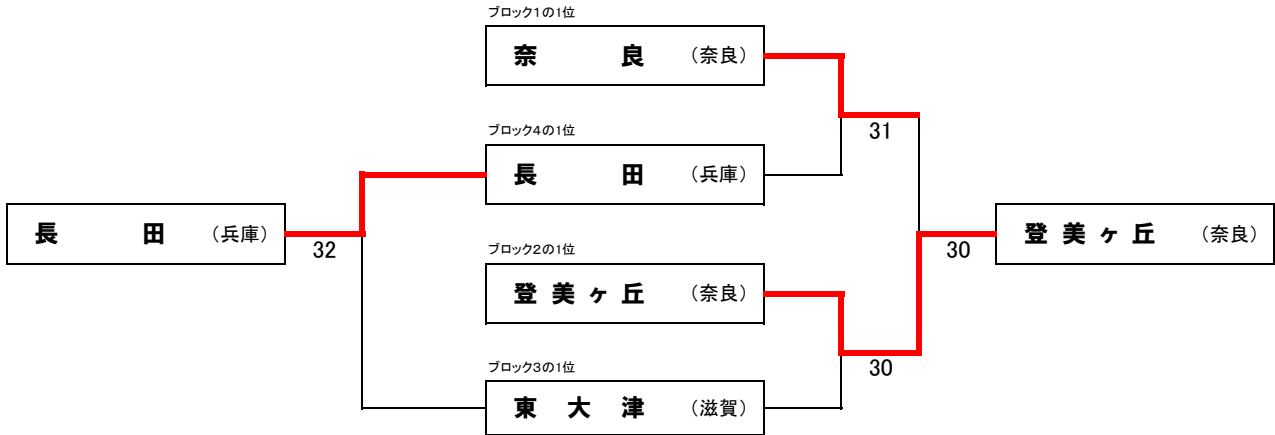

第6回近畿公立高等学校テニス大会

リーグ戦順位別トーナメント
【男子】

2009年1月5日(月)・6日(火)
マリンテニスパーク北村(大阪府)

ブロック1～4の1位グループによる1～4位決め