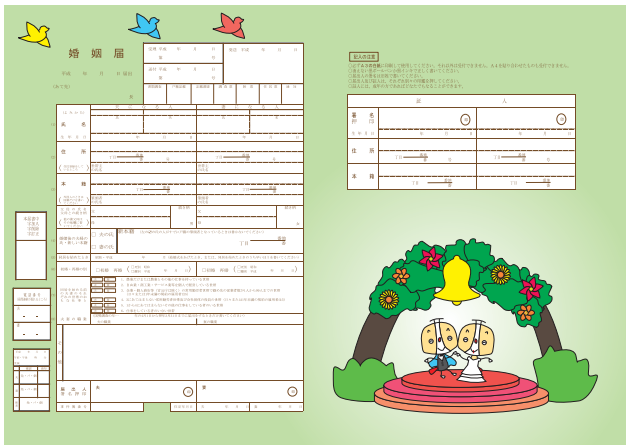

大阪市各区のオリジナル婚姻届デザインに

グラフィックデザイン系の生徒作品が採用されました！

すでにオリジナル婚姻届を導入している東淀川区以外の 大阪市 23 区において、婚姻届のデザイン募集があり、本校グラフィックデザイン系3年の5名の生徒作品が4つの区で採用されました。各区役所で3月1日より配布が開始されます！

- 西成区 (岩田 翔輝)
- 城東区 (大脇 優音)
- 鶴見区 (谷 篤志)
- 鶴見区 (西 知希)
- 浪速区 (山田 蓮)