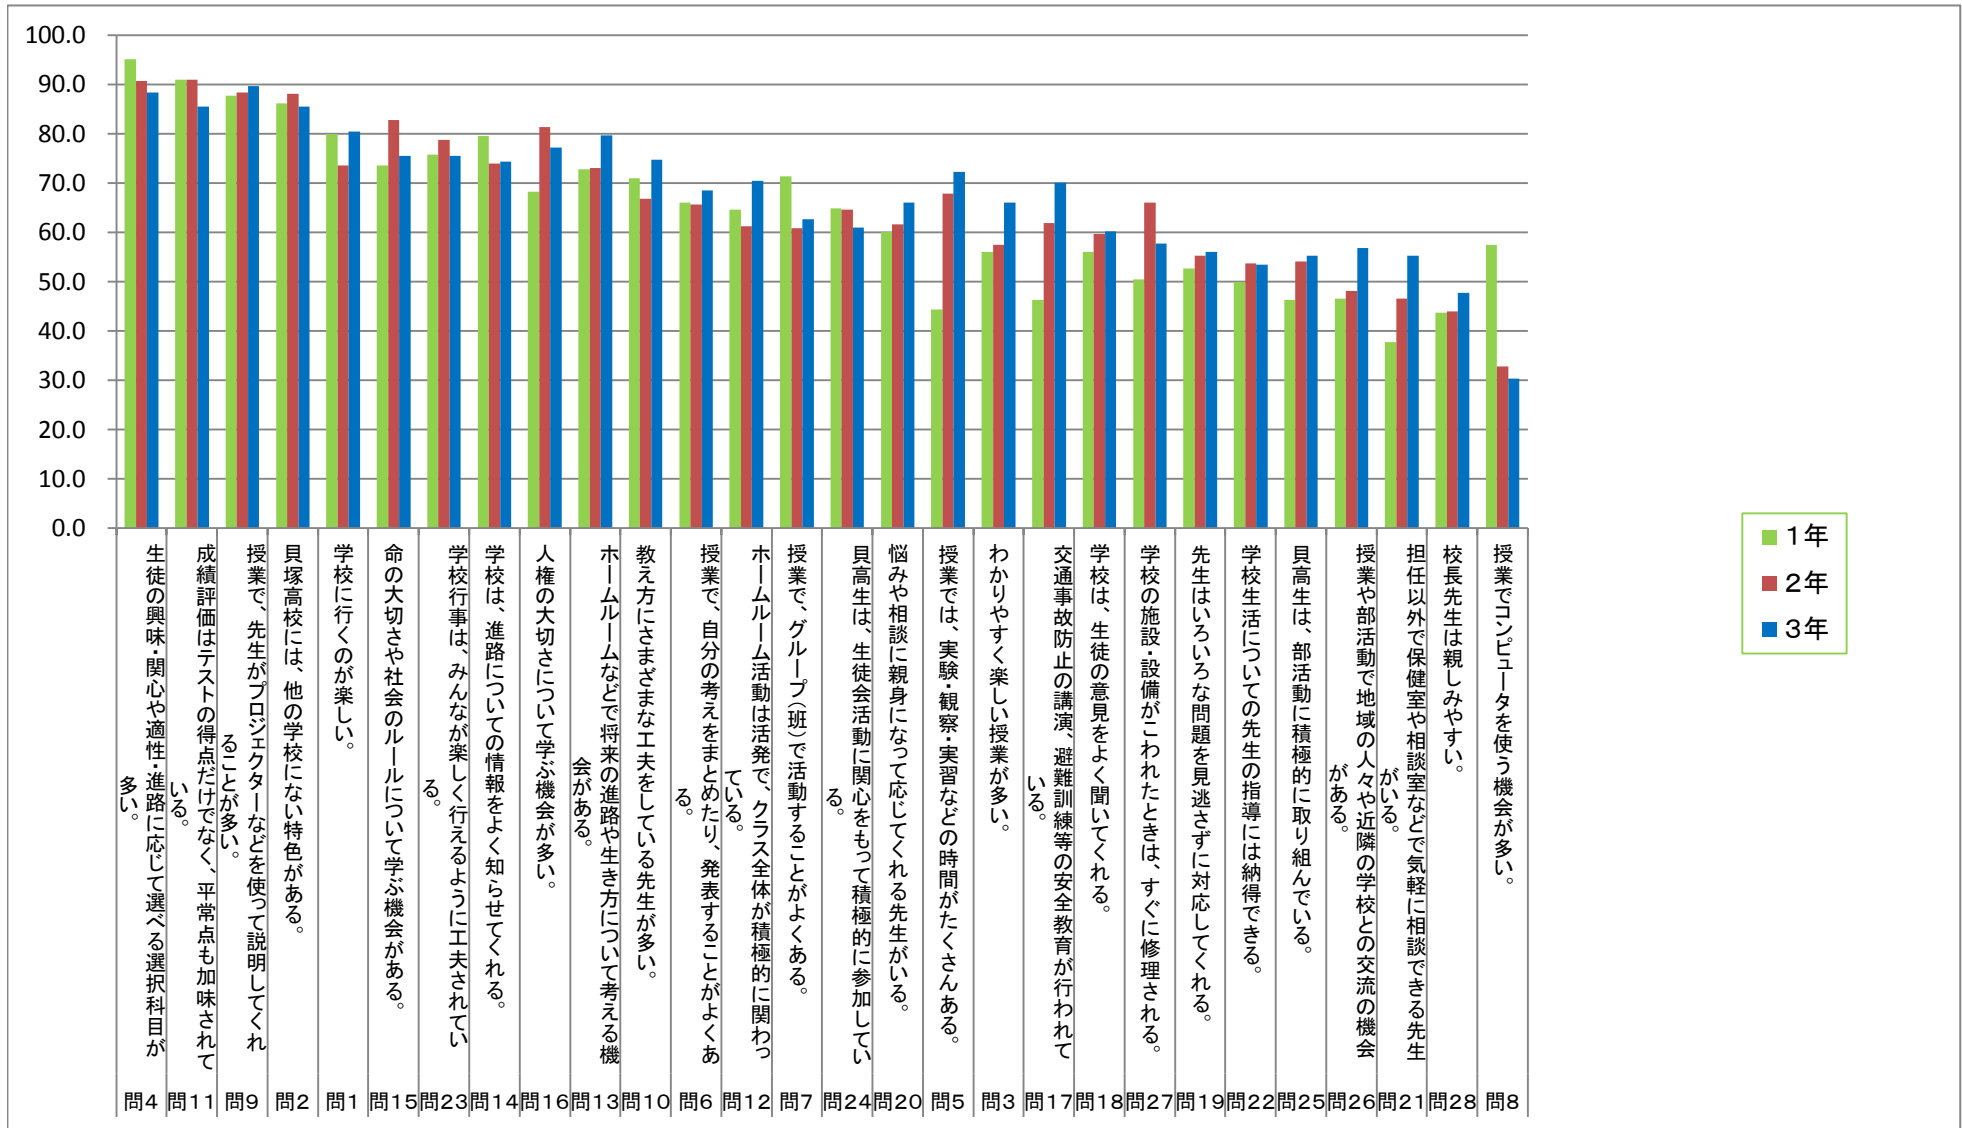

平成30年度 貝塚高校 生徒・学校教育自己診断(肯定率順)

■ 1年
■ 2年
■ 3年