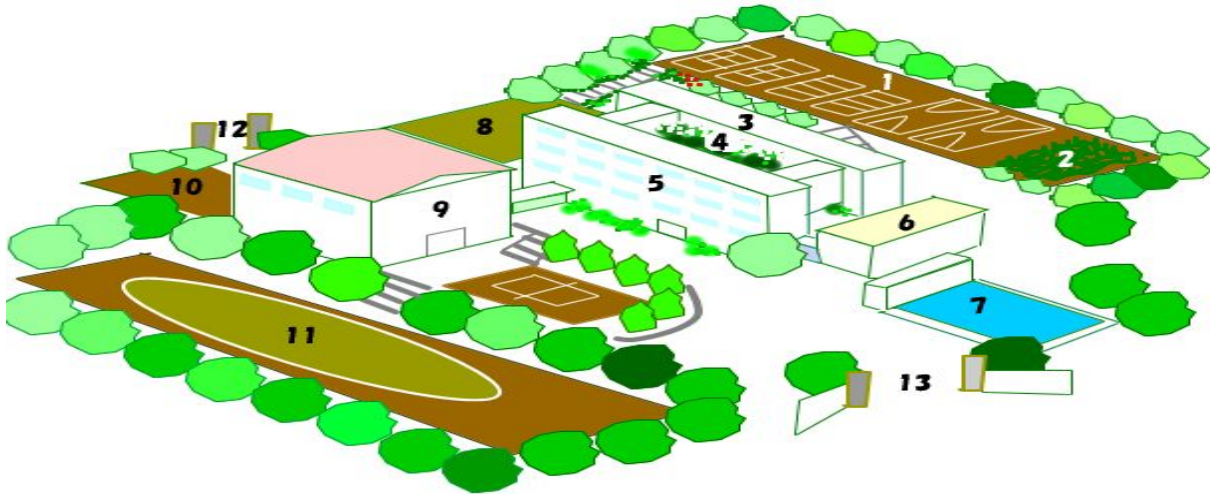

半期で単位のとれる科目を導入して、多様な選択を保障しています。

カテゴリー制

●進路状況

2007年の卒業生(32期生:男128 女146 全体274)の進路は下のグラフのようになっています。進路指導部では進路希望別にスタッフを置いて、懇切丁寧に進路指導をしています。

キャンパス

長尾高校は枚方市の東に位置し、府立高校有数の敷地面積を誇っています。
近くには大阪工業大学のキャンパスもあり、緑豊かな文教・住宅地域に立地しています。

- 1** テニスコート、バレーコート、バスケットコート各2面: 体育館の前にテニスコートがもう一面あります。
- 2** 長尾農園: 有志で野菜を栽培しています。
- 3** 特別棟: 理科教室・芸術科教室・家庭科教室・視聴覚室・図書室・パソコン教室・作法室など。
- 4** 中庭: 手入れの行き届いた中庭は癒しの空間になっています。
- 5** 教室棟: 2006年に外壁塗装・耐震補強工事が行われました。
- 6** 下足ロッカー **7** プール **8** 多目的スペース
- 9** 体育館: 2Fが体育館フロアー・1Fに剣道場・柔道場・食堂などがあります。
- 10** 多目的グラウンド **11** グラウンド: 300mのトラックがとれます。 **12** 新門 **13** 正門