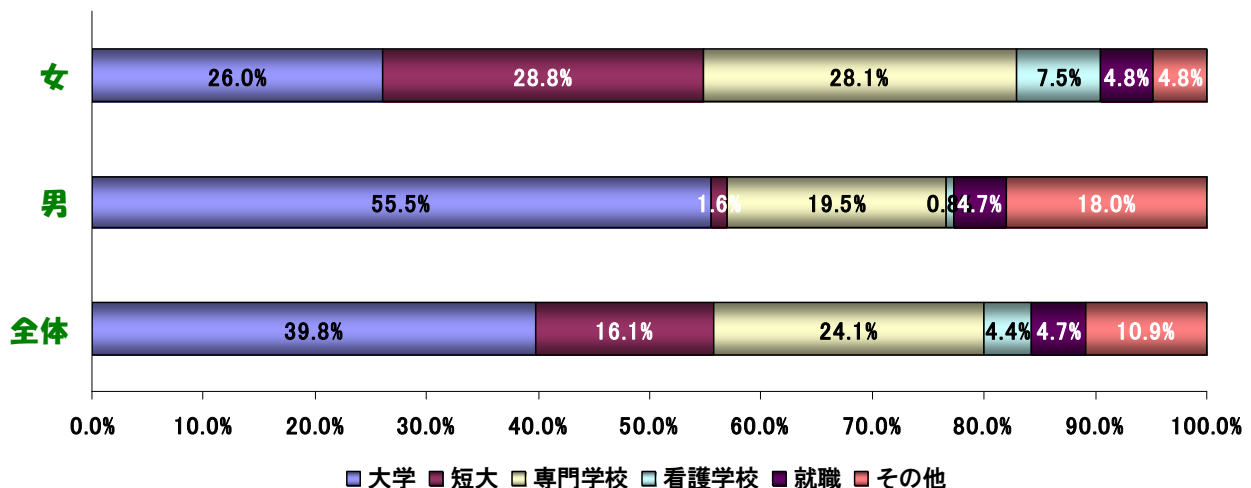

11 創立記念日
月 オープンキャンパス

12 後期中間考査
月 忘年祭

後期

1 1・2年実力テスト
月 後期期末考査

2 卒業式
月 駅伝大会

3 月

33期生沖縄修学旅行

2学期制・カテゴリー制があなたの進路希望の実現を応援します。

●全日制普通科・2学期制・カテゴリー制

長尾高校は全日制普通科の高校です。

高校生に必要な基本的な科目は共通で履修します。そして多様な進路希望の生徒のために2年次からゆるやかなコース制(カテゴリー制)を導入しています。

2学期制

長尾高校では勉強と課外活動を両立させるために2学期制を採用しています。

2学期制で年間の授業日数が増え、各科目の授業時間を十分取ることができるので、放課後の生徒の自主的活動を保障することができます。

半期で単位のとれる科目を導入して、多様な選択を保障しています。

カテゴリー制

●進路状況

2007年の卒業生(32期生:男128 女146 全体274)の進路は下のグラフのようになっています。進路指導部では進路希望別にスタッフを置いて、懇切丁寧に進路指導をしています。

キャンパス

長尾高校は枚方市の東に位置し、府立高校有数の敷地面積を誇っています。
近くには大阪工業大学のキャンパスもあり、緑豊かな文教・住宅地域に立地しています。