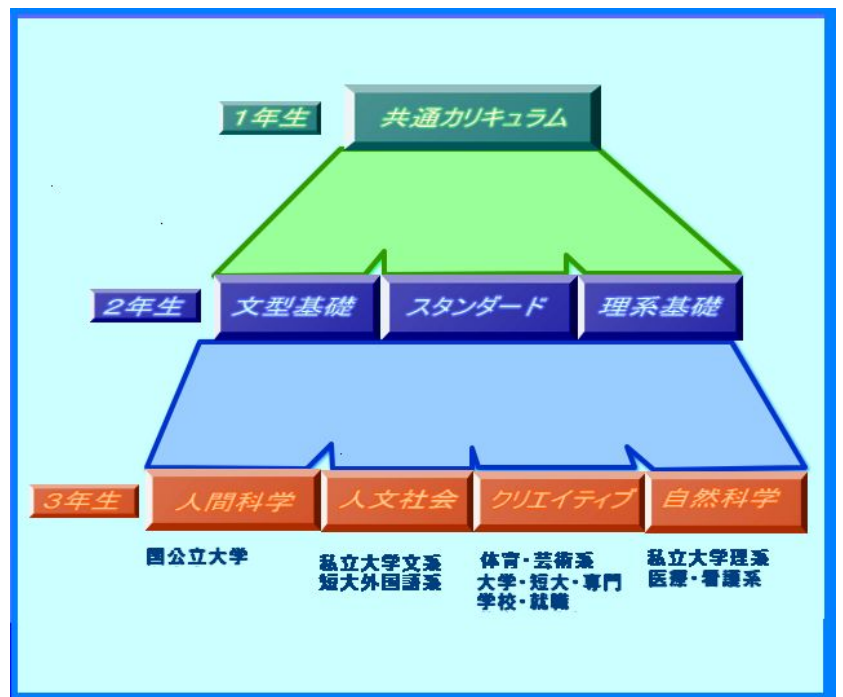

●全日制普通科・2学期制・カテゴリー制

長尾高校は全日制普通科の高校です。

高校生に必要な基本的な科目は共通で履修します。そして多様な進路希望の生徒のために2年次からゆるやかなコース制(カテゴリー制)を導入しています。

2学期制

長尾高校では勉強と課外活動を両立させるために2学期制を採用しています。

2学期制で年間の授業日数が増え、各科目の授業時間を十分取ることができるので、放課後の生徒の自主的活動を保障することができます。

半期で単位のとれる科目を導入して、多様な選択を保障しています。

カテゴリー制

●進路状況

2007年の卒業生(32期生:男128 女146 全体274)の進路は下のグラフのようになっています。進路指導部では進路希望別にスタッフを置いて、懇切丁寧に進路指導をしています。

キャンパス

長尾高校は枚方市の東に位置し、府立高校有数の敷地面積を誇っています。
近くには大阪工業大学のキャンパスもあり、緑豊かな文教・住宅地域に立地しています。