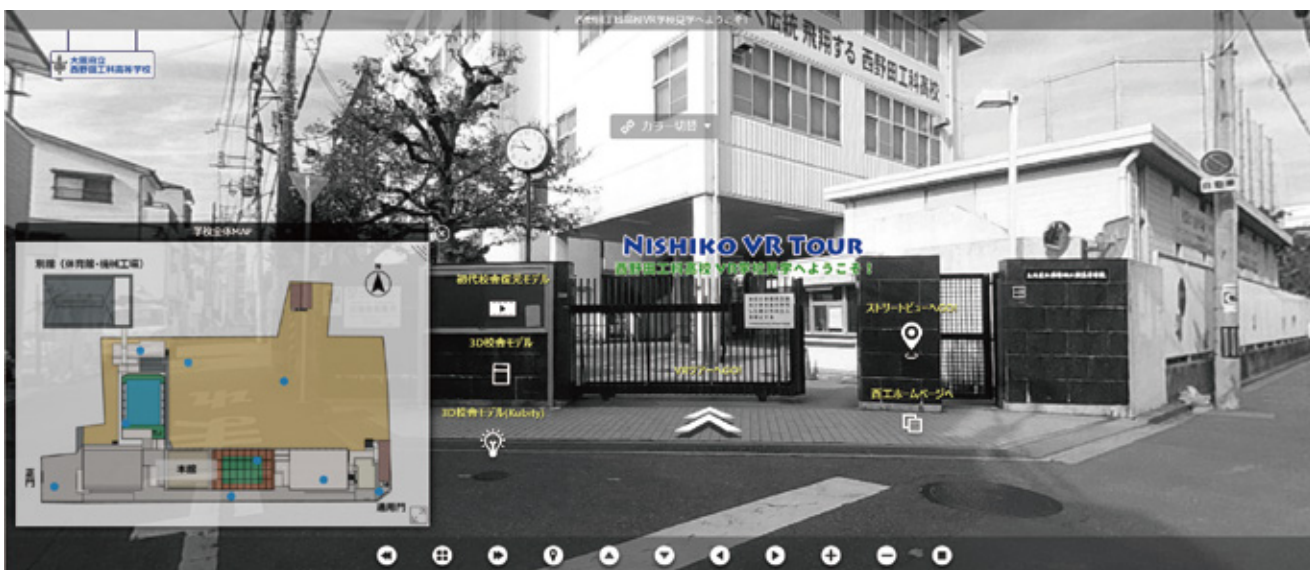

NISHIKO

西野田工科高校のVR 学校見学

TOUR

建築都市工学系の課題研究において学校のVRツアー作成に取り組みました。校内の各施設の紹介だけでなく、過去に作成した校舎3Dモデルからの視点で見たり、紹介動画へのリンクなど、いろんな遊び方ができます。まだ制作途中ではありますが、西野田工科高校のVRツアーで学校見学を楽しんでみてください。

下記アドレスをクリック又はQRコードを読み込んでください

★2022.1.13 作成版

CLICK
HERE!

<https://sky.easypano.com/virtual-tour/index-173312.html>

※外部サイトへ移動します。タブレット・スマートフォンでも操作が可能ですが、端末によりレイアウトや利用できる機能が若干異なります。

NISHIKO VR TOUR ではこんなことができます！

バーチャル施設見学

矢印をクリックして校内を順次進んだり、マップや各施設のサムネイルを選んで、気になる場所へ直接移動することもできます。画面下のアイコンを操作してください。

シーンサムネイル
表示 / 非表示

学校全体MAP
表示 / 非表示

ムービー再生

西工の4系の紹介動画や旧校舎モデルの復元など、学校で公開している各種動画にアクセスすることができます。

※YouTube にリンクしています

モデル場面切替

写真と3Dモデルの場面切替が可能な場所があります。同じ視点で旧校舎がどのように見えていたのか確認することができます。

VR ヘッドセットモード

スマートフォンではVR2眼モードが可能です。スマートフォンをヘッドセットに装着してVR2眼モードで見ると没入感で学校見学を楽しむことができます。

ストリートビュー連携

スタート時の通用門と正門の場所からはGoogleのストリートビューへアクセスすることができます。学校周辺がどのように見えているのか確認してみてください。

3D モデル連携

3D校舎モデル(kubity)にアクセスすると、モデルを自由な視点で楽しむことができます。※kubityを開きます。