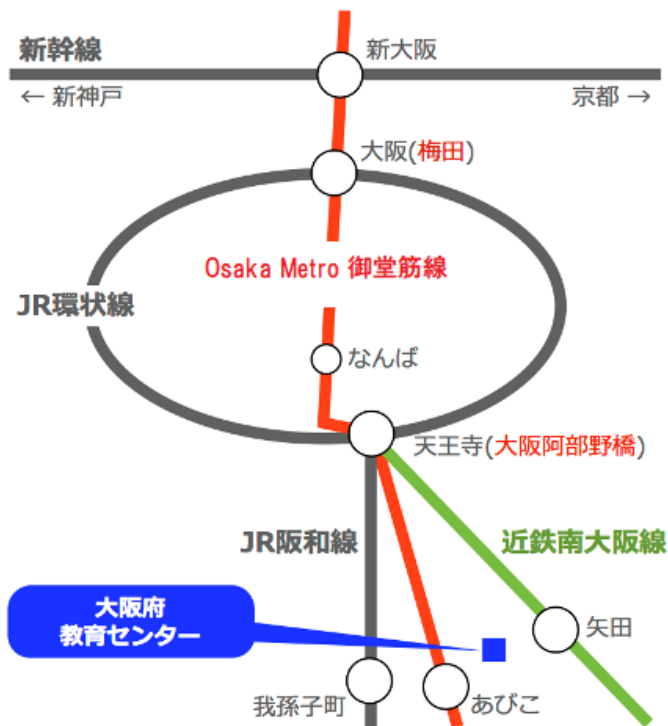

交通機関

- ・Osaka Metro 御堂筋線 「あびこ」駅下車 ①番出口、東北東へ約 700m
- ・JR阪和線 「我孫子町」駅下車、東へ約 1,400m
- ・近鉄南大阪線 「矢田」駅下車、西南西へ約 1,700m

地図