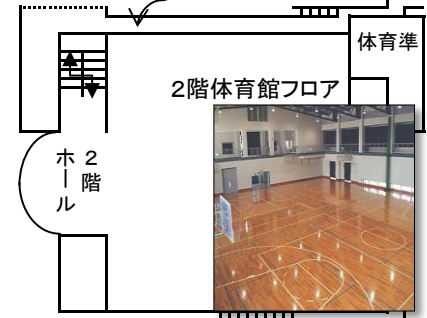

図書室

自習室

4階	4階 講義室	1A	1B	1C	1D	1E	1F	1G	男子 トイレ	4階
3階	3A	3B	3C	3D	3E	3F	3G	3H	女子 トイレ	3階
2階	家庭科 実習室	2A	2B	2C	2D	2E	2F	2G	男子 トイレ	2階

2019年度

校舎案内図

大阪府立清水谷高等学校

体育館(3階は吹抜)

グラウンド

2階から(歩道橋)→グラウンド

準 = 準備室
4階まで上がれます

グラウンド →

正面玄関

西門

初代校長 大村先生像

済美館(同窓会館)

男女トイレ	女子トイレ	女子トイレ	女子トイレ	倉庫
視聴覚準	地学講義室	化学講義室	倉庫	生徒会室
視聴覚教室	地学準	化学準	物理講義室	女更衣室
倉庫	物理準	化学教室	化学教室	男更衣室
送風機室	物理準	書道準	物理準	作法室
楽器練習室	音楽準	物理教室	書道教室	被服室
音楽教室	物理教室	書道教室	調理室	家庭科準

プール

部室
更衣室

テニスコート

進路相談室

正門

夏制服