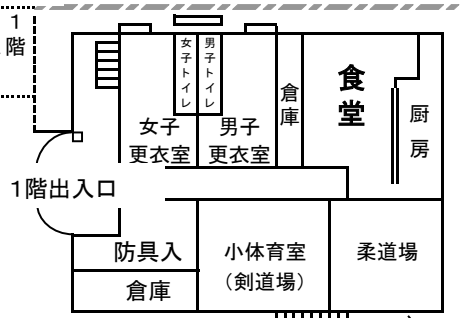

図書室

自習室

4階	4階 講義室	1A	1B	1C	1D	1E	1F	1G	男子 トイレ	4階
3階	3A	3B	3C	3D	3E	3F	3G	3H	女子 トイレ	3階
2階	家庭科 実習室	2A	2B	2C	2D	2E	2F	2G	男子 トイレ	2階

2019年度

校舎案内図

大阪府立清水谷高等学校

体育館(3階は吹抜)

グラウンド

2階から(歩道橋)→グラウンド

準 = 準備室
4階まで上がれます

グラウンド →

正面玄関

西門

初代校長 大村先生像

済美館(同窓会館)

男女トイレ	女子トイレ	女子トイレ	女子トイレ	倉庫
視聴覚準	地学講義室	化学講義室	倉庫	生徒会室
視聴覚教室	地学準	化学準	物理講義室	女更衣室
倉庫	物理準	化学教室	化学教室	男更衣室
送風機室	物理準	書道準	物理準	作法室
楽器練習室	音楽準	物理教室	書道教室	被服室
音楽教室	物理教室	書道教室	調理室	家庭科準

プール

部室
更衣室

テニスコート

進路相談室

正門

夏制服