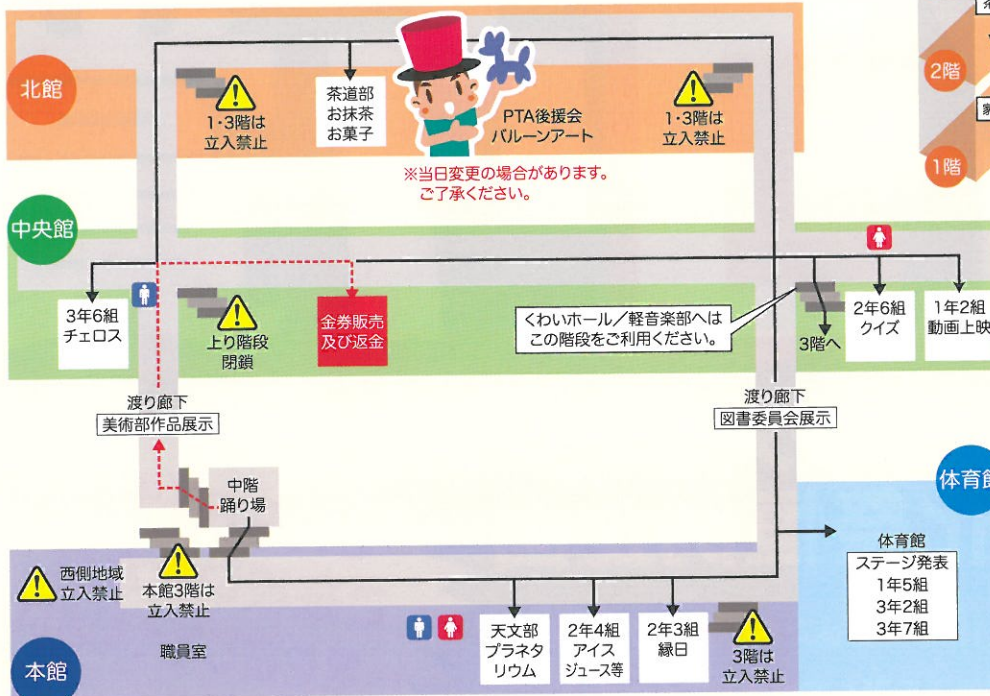

### 来校者の投票数と審査員評価をプラスした審査システム

ご父兄やお友だちなど、来校者が投票した数に加えて、「審査員評価」をプラス。投票数が多かったクラスには、賞状と素敵な賞品を贈る「スイコウ賞」催しの各部門ごとに「賞」をご用意しています!!  
審査委員長はもちろんPTA会長! 審査員はだれ?...それはシークレット。

ご父兄や来校者はこのカードを投票箱に!

吹高PTA 楽しもう!

発行:2017年9月/大阪府立吹田高等学校 PTA会長 西條 裕之

各クラスの催し教室配置図(目的の教室へは矢印に沿ってお進みください。)

※記載の催し教室は生徒会からの情報(9月1日現在)を基に作成しています。状況により変更される場合があります。

**3階** 中央館くわいホール(軽音楽部)のみの開催。本館・北館での催しはありません。

**2階** 北館の茶道部へは中央館2階の渡り廊下からしか行けません。

PTAフードコート

ウォーターサーバー(無料)をご用意しています。ご休憩やご飲食、お弁当タイムにご活用ください!

**1階** 正面玄関にて受付を済ませ、上靴に履き替えてからお進みください。

PTAお花屋さんと園芸部

文化生活委員会では季節のお花をお安く販売しています。地域の皆さんにも大好評。ぜひお立ち寄り下さい。

PTA後援会は茶道部とコラボ

- 1 生徒と作法室の障子の張り替えを行いました!明るくなったお部屋で、茶道部のお点前をお楽しみ下さい。
- 2 北館2階茶道部付近にて**バルーンアートを無料で配布予定**。お子さまも、保護者も、大人も生徒たちも!!みんな来てね。