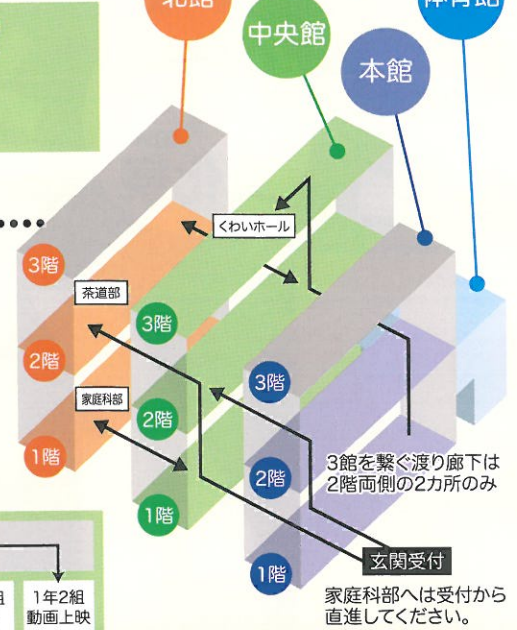

### 来校者の投票数と審査員評価をプラスした審査システム

ご父兄やお友だちなど、来校者が投票した数に加えて、「審査員評価」をプラス。投票数が多かったクラスには、賞状と素敵な賞品を贈る「スイコウ賞」催しの各部門ごとに「賞」をご用意しています!!  
審査委員長はもちろんPTA会長! 審査員はだれ?...それはシークレット。

ご父兄や来校者はこのカードを投票箱に!

吹高PTA 楽しもう!

発行:2017年9月/大阪府立吹田高等学校 PTA会長 西條 裕之

各クラスの催し教室配置図(目的の教室へは矢印に沿ってお進みください。)

※記載の催し教室は生徒会からの情報(9月1日現在)を基に作成しています。状況により変更される場合があります。

**3階** 中央館くわいホール(軽音楽部)のみの開催。本館・北館での催しはありません。

**2階** 北館の茶道部へは中央館2階の渡り廊下からしか行けません。

PTAフードコート

ウォーターサーバー(無料)をご用意しています。ご休憩やご飲食、お弁当タイムにご活用ください!

**1階** 正面玄関にて受付を済ませ、上靴に履き替えてからお進みください。

PTAお花屋さんと園芸部

文化生活委員会では季節のお花をお安く販売しています。地域の皆さんにも大好評。ぜひお立ち寄り下さい。

PTA後援会は茶道部とコラボ

- 1 生徒と作法室の障子の張り替えを行いました!明るくなったお部屋で、茶道部のお点前をお楽しみ下さい。
- 2 北館2階茶道部付近にて**バルーンアートを無料で配布予定**。お子さまも、保護者も、大人も生徒たちも!!みんな来てね。