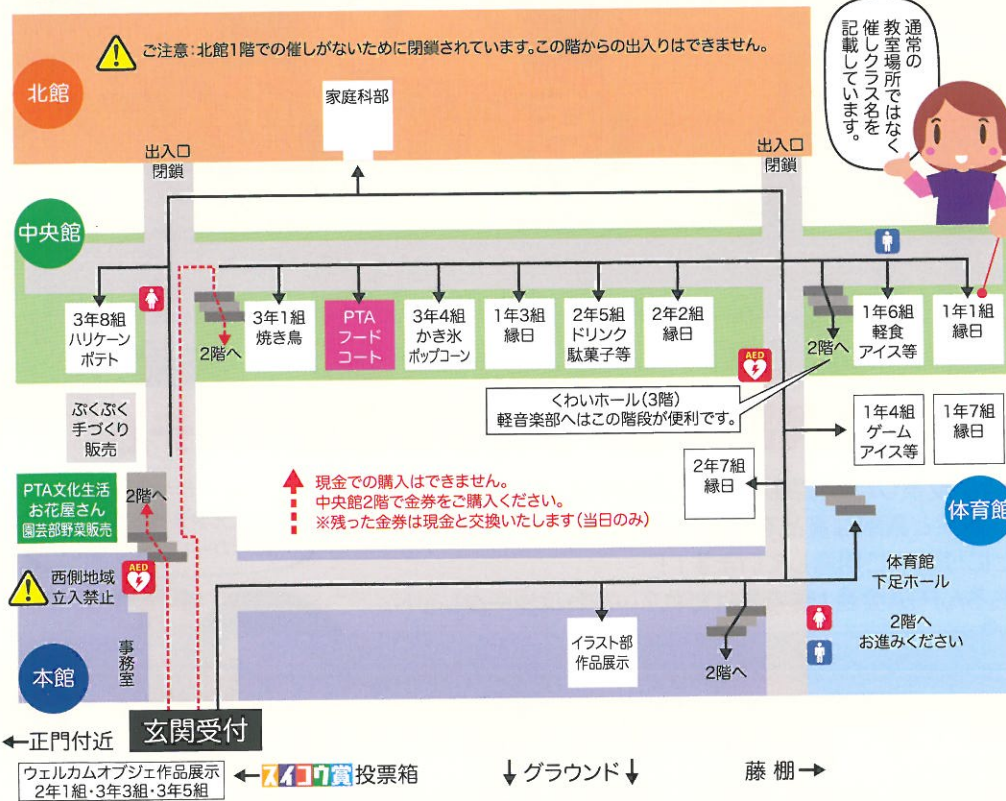

### 来校者の投票数と審査員評価をプラスした審査システム

ご父兄やお友だちなど、来校者が投票した数に加えて、「審査員評価」をプラス。投票数が多かったクラスには、賞状と素敵な賞品を贈る「スイコウ賞」催しの各部門ごとに「賞」をご用意しています!!  
審査委員長はもちろんPTA会長! 審査員はだれ?...それはシークレット。

ご父兄や来校者はこのカードを投票箱に!

吹高PTA 楽しもう!

発行:2017年9月/大阪府立吹田高等学校 PTA会長 西條 裕之

各クラスの催し教室配置図(目的の教室へは矢印に沿ってお進みください。)

※記載の催し教室は生徒会からの情報(9月1日現在)を基に作成しています。状況により変更される場合があります。

**3階** 中央館くわいホール(軽音楽部)のみの開催。本館・北館での催しはありません。

**2階** 北館の茶道部へは中央館2階の渡り廊下からしか行けません。

PTAフードコート

ウォーターサーバー(無料)をご用意しています。ご休憩やご飲食、お弁当タイムにご活用ください!

**1階** 正面玄関にて受付を済ませ、上靴に履き替えてからお進みください。

PTAお花屋さんと園芸部

文化生活委員会では季節のお花をお安く販売しています。地域の皆さんにも大好評。ぜひお立ち寄り下さい。

PTA後援会は茶道部とコラボ

- 1 生徒と作法室の障子の張り替えを行いました!明るくなったお部屋で、茶道部のお点前をお楽しみ下さい。
- 2 北館2階茶道部付近にて**バルーンアートを無料で配布予定**。お子さまも、保護者も、大人も生徒たちも!!みんな来てね。