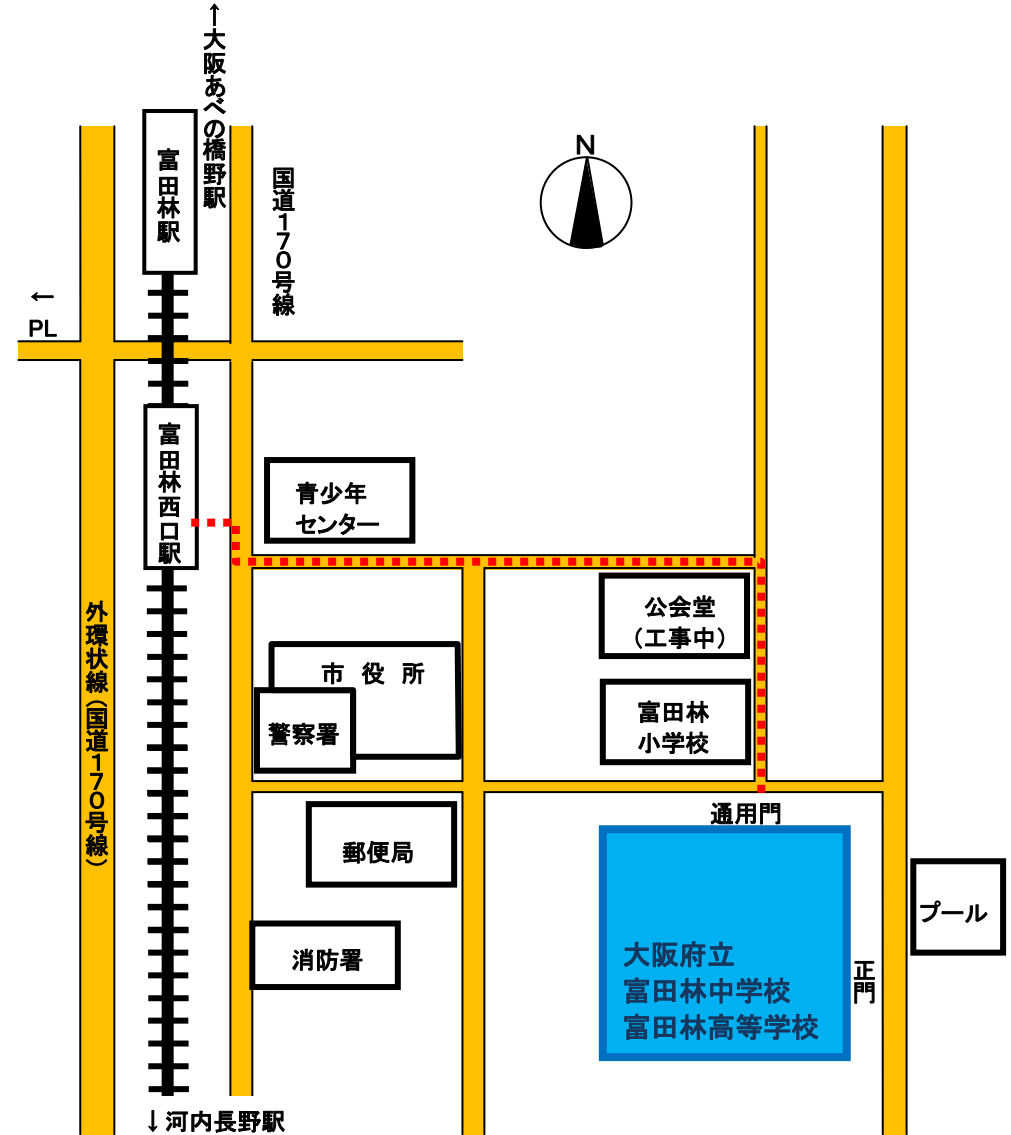

富田林中学校・高等学校 アクセスマップ

近鉄長野線「富田林西口」駅より南東へ600m