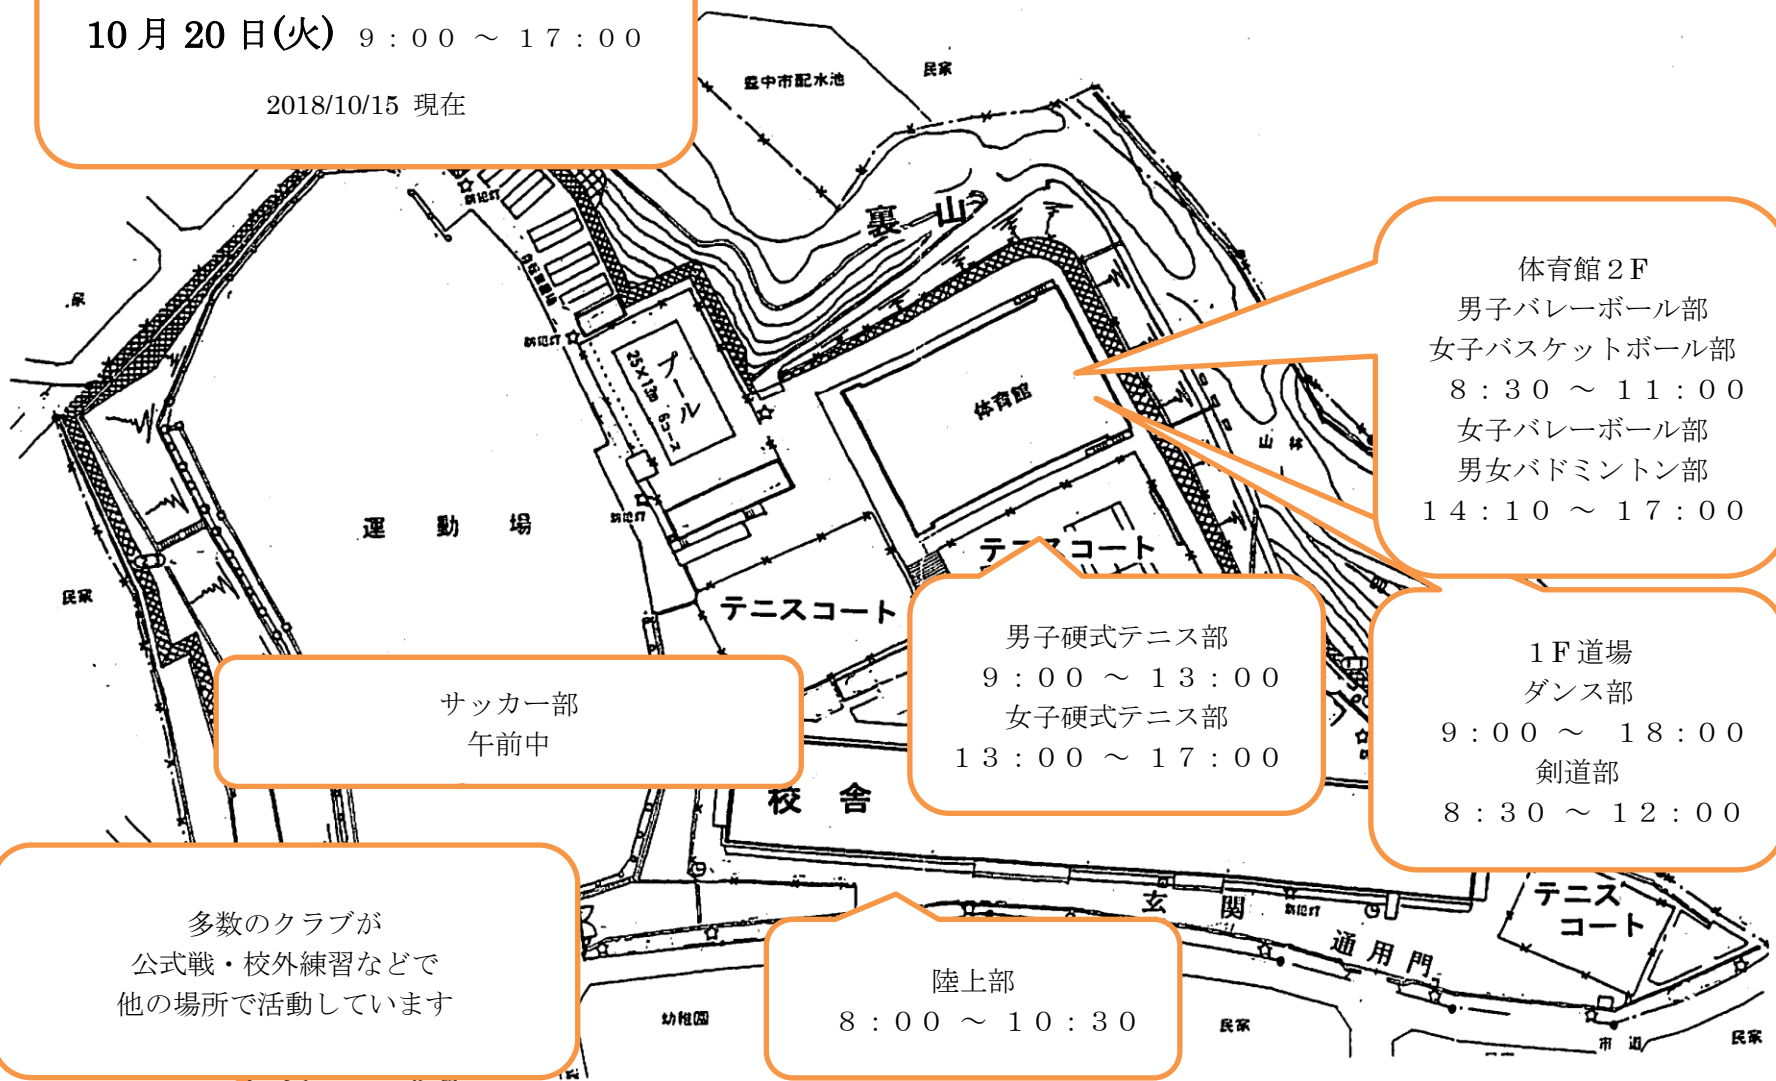

クラブ見学日
10月20日(土) 9:00 ~ 17:00
 2018/10/15 現在

クラブ見学日

10月20日(火) 9:00 ~ 17:00

2018/10/15 現在

体育館 2F
男子バレーボール部
女子バスケットボール部
8:30 ~ 11:00
女子バレーボール部
男女バドミントン部
14:10 ~ 17:00

サッカー部
午前中

男子硬式テニス部
9:00 ~ 13:00
女子硬式テニス部
13:00 ~ 17:00

1F 道場
ダンス部
9:00 ~ 18:00
剣道部
8:30 ~ 12:00

多数のクラブが
公式戦・校外練習などで
他の場所で活動しています

陸上部
8:00 ~ 10:30