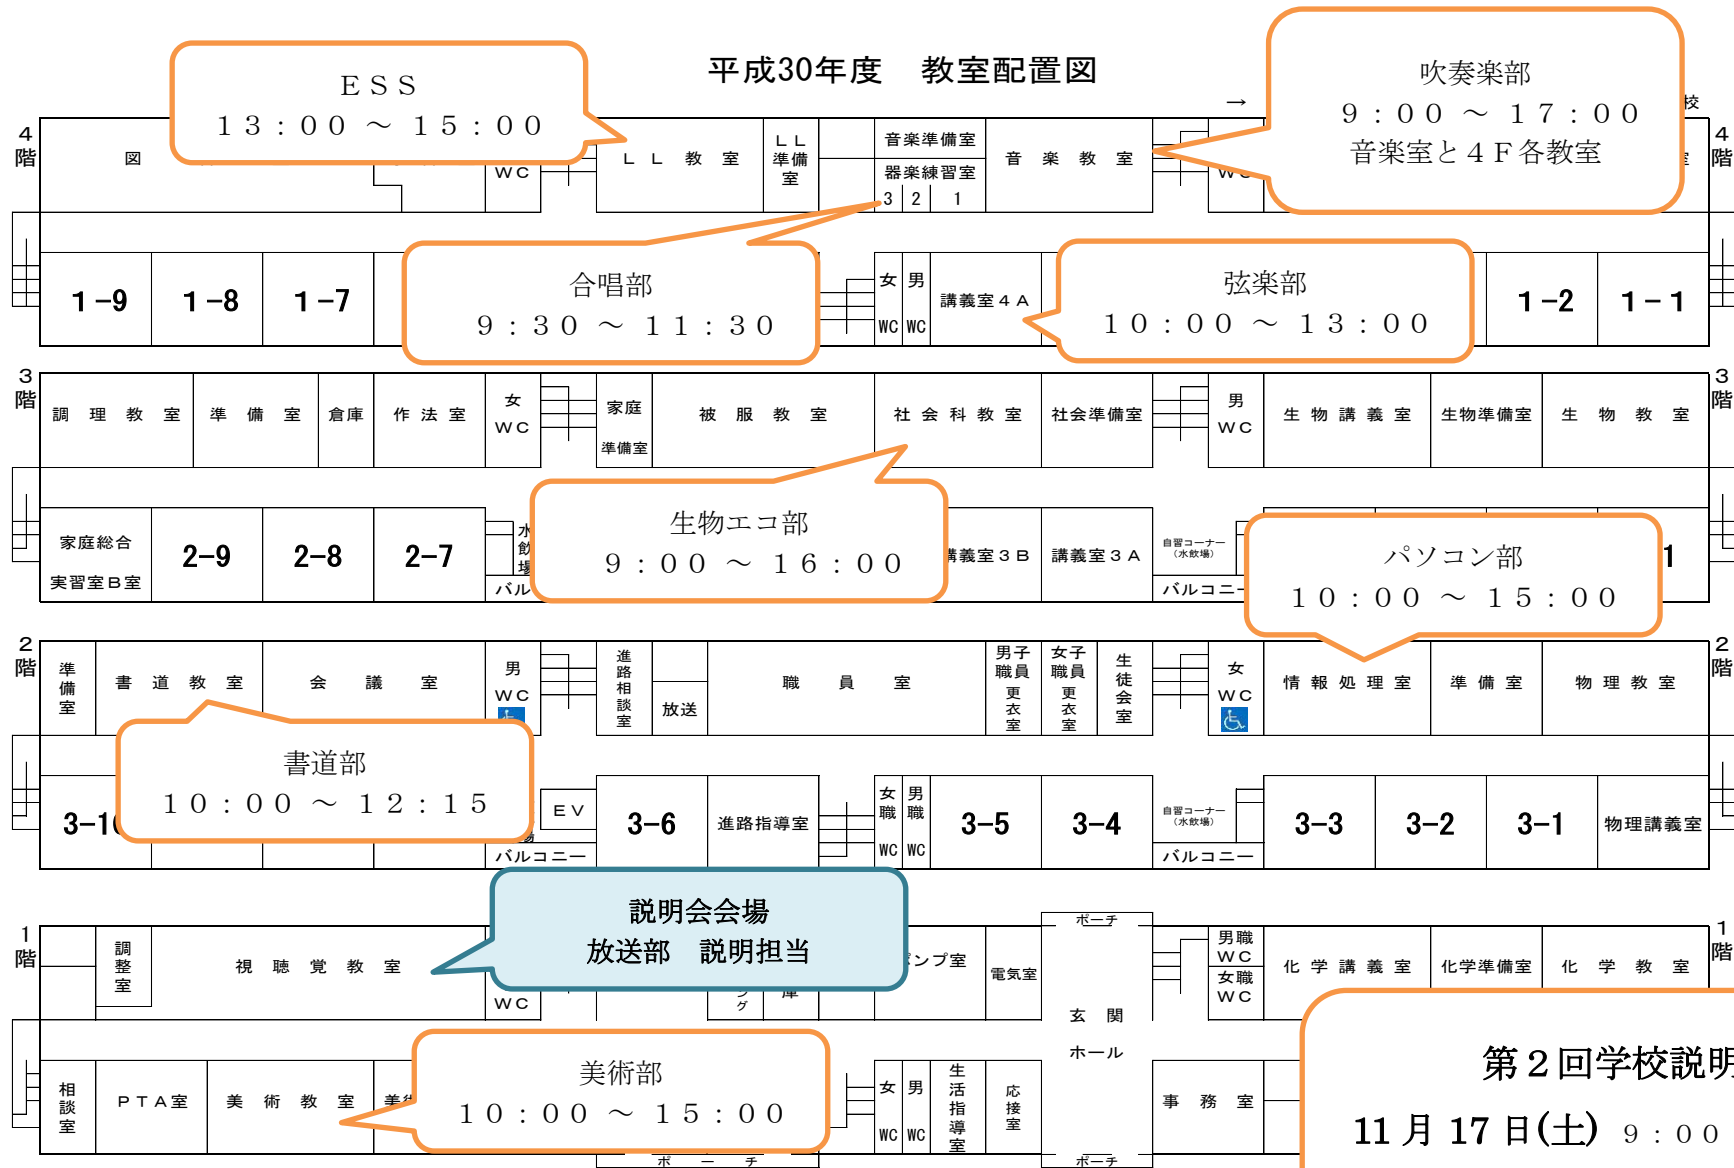

平成30年度 教室配置図

第2回学校説明会
 11月17日(土) 9:00 ~ 17:00
 2018/11/12 現在

第2回学校説明会

11月17日(土) 9:00 ~ 17:00

2018/11/12 現在

女子ソフトボール部
8:30 ~ 13:00
硬式野球部
12:30 ~ 暗くなるまで

男子ハンドボール部
9:00 ~ 12:00
女子ハンドボール部
13:00 ~ 16:00

女子硬式テニス部
9:00 ~ 13:00
男子硬式テニス部
13:00 ~ 17:00

陸上部
8:00 ~ 10:30

3F ギャラリー
卓球部
8:30 ~ 12:30
2F 体育館
女子バレーボール部
午前中 練習試合
男子バレーボール部
9:00 ~ 13:00
女子バスケットボール部
13:00 ~ 17:00

1F 道場
ダンス部
9:00 ~ 18:00
剣道部
8:30 ~ 12:00

多数のクラブが
公式戦・校外練習などで
他の場所も活動しています