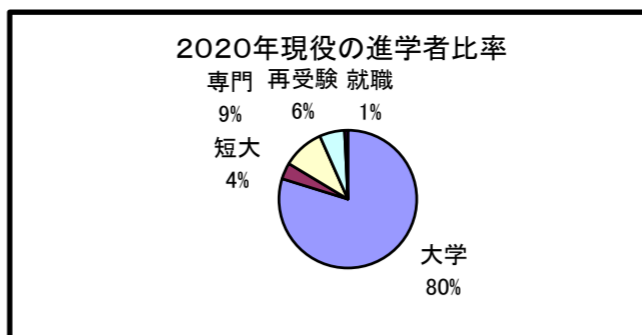

入試年度	87～13	2014	2015	2016	2017	2018	2019	2020	合計
大学	6049	250	246	274	283	292	297	312	8003
短期大学	2399	13	6	16	6	7	10	15	2472
専門学校	1769	54	57	63	62	38	34	38	2115
就職	382	2	4	2	3	2	6	3	404
卒業者数	10763	356	357	393	399	396	395	391	13450

2020年合格のべ数

国公立大学・大学校等	合格のべ数		
	現役	卒業生	合計
信州大	1		1
三重大	1		1
京都工芸繊維大	1		1
大阪大		1	1
山口大		1	1
京都市立芸大	1		1
大阪市立大	1	1	2
防衛大学校	1		1

私立大学	現役	卒業生	合計
千葉商大	1		1
駒澤大		1	1
東海大	3		3
明治大	1		1
神奈川大		1	1
金沢工大		1	1
名城大	1		1
大谷大	15	2	17
京都外大	9		9
京都先端科学大	3		3
京都産業大	41	5	46
京都女子大	6		6
京都精華大	2		2
京都造形芸大	4		4
京都橋大	3	8	11
同志社大	4	1	5
同志社女子大	4		4
佛教大	18	6	24
立命館大	17	2	19
龍谷大	106	18	124
嵯峨美大	1		1
追手門学院大	61	8	69
大阪学院大	15	1	16
大阪経大	23	3	26
大阪芸大	1		1
大阪経済法科大	18		18
大阪工大	40	1	41
大阪国際大	2		2
大阪産大	42		42
大阪商大	1		1
大阪樟蔭女子大	1		1
大阪体育大	2		2
大阪電気通信大	4	2	6
大阪薬大	1	1	2
関西大	66	10	76
関西外大	24	1	25
近畿大	100	11	111
摂南大	74	5	79
相愛大	1		1
帝塚山学院大		1	1
梅花女子大	4		4
阪南大	1		1
桃山学院大	8	5	13
桃山学院教育大	9	1	10
太成学院大	1		1
大阪人間科学大	2		2
大阪成蹊大	5		5
千里金蘭大	29	3	32
藍野大	4		4
大阪青山大	2		2
大阪総合保育大	1		1
森ノ宮医療大	1		1
大和大	41	14	55
大手前大	7		7
関西学院大	7	2	9
甲南大	11		11
甲南女子大	44		44
神戸学院大	2		2
神戸学院大	8		8
神戸女子大	5		5
神戸薬大	2		2
園田学園女子大	1		1
宝塚大	1		1
武庫川女子大	35	2	37
宝塚医療大	1		1
奈良大	1		1
久留米工大		1	1