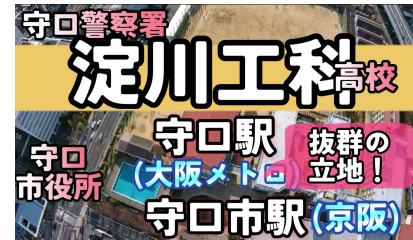

2分

2分

守口

4番出口を
西へ
300m

大阪
モノレール

千里中央

25分

駅近！立地良し！