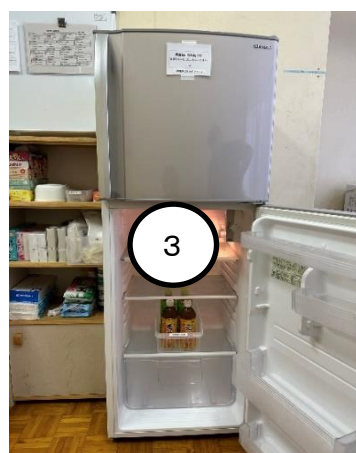

PTA会員の皆様

藤井寺支援学校PTA

PTAブログはこちら
カラーで見れます

保護者控室をリニューアルしました

before

after

- ①ベルマーク、テトラパック、青い鳥はがきを入れてください。 ③緊急時用の飲み物を冷蔵庫に入れてあります。
②PTA宛てに届いた事業所案内などが入っています。 体調不良時などにお飲みください。
ご自由にご覧ください。

整理収納の作業期間中、ご協力をいただき、ありがとうございました。
今後は、居心地のよい空間をキープするため、年度末に大掃除をする予定です。
お時間があれば、ぜひ保護者控室にお立ち寄りください。