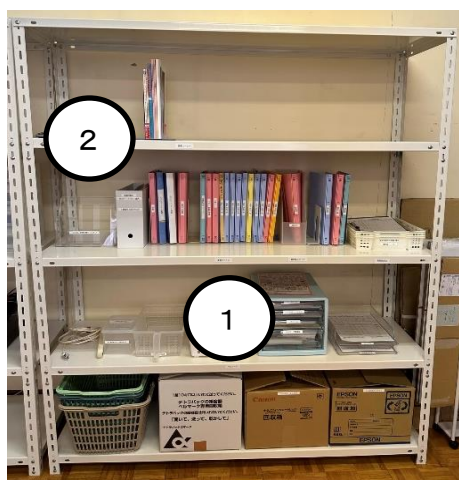

PTA会員の皆様

藤井寺支援学校PTA

PTAブログはこちら
カラーで見れます

保護者控室をリニューアルしました

before

after

- ①ベルマーク、テトラパック、青い鳥はがきを入れてください。 ③緊急時用の飲み物を冷蔵庫に入れてあります。
②PTA宛てに届いた事業所案内などが入っています。 体調不良時などにお飲みください。
ご自由にご覧ください。

整理収納の作業期間中、ご協力をいただき、ありがとうございました。
今後は、居心地のよい空間をキープするため、年度末に大掃除をする予定です。
お時間があれば、ぜひ保護者控室にお立ち寄りください。