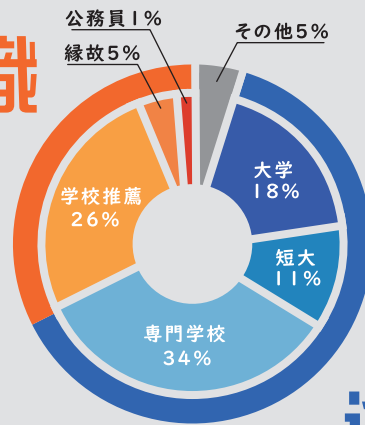

進学就職実績

1年次から外部講師を招いての講演会や分野体験学習、自分の実力を知るための到達度テストなど様々な進路学習を行い、卒業後の進路とまじめに向き合う機会を設けています。

就職 32%

63% 進学

大阪学院大学 大阪経済法科大学 大阪芸術大学 大阪国際大学 大阪樟蔭女子大学 大阪商業大学 大阪成蹊大学 大阪総合保育大学
大阪電気通信大学 関西福祉科学大学 四天王寺大学 摂南大学 帝塚山大学 奈良学園大学 奈良大学 梅花女子大学 桃山学院大学
大阪芸術大学短期大学部 大阪城南女子短期大学 大阪夕陽丘学園短期大学 関西外国語大学 産業技術短期大学 四条畷学園短期大学
四天王寺大学短期大学部 常盤会短期大学 東大阪短期大学部 龍谷大学短期大学部