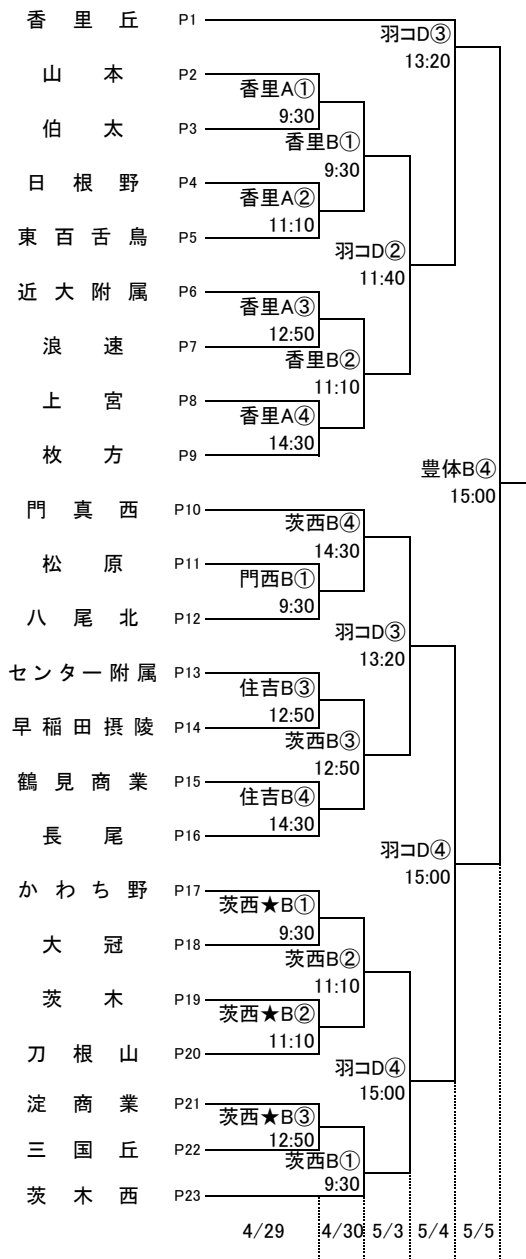

第72回大阪高等学校総合体育大会バスケットボール大会

1次予選

2017.4.23~5.5

女子 I

女子 J

第72回大阪高等学校総合体育大会バスケットボール大会

1次予選

2017.4.23~5.5

女子 K

女子 L

第72回大阪高等学校総合体育大会バスケットボール大会

1次予選

2017.4.23~5.5

女子 M

女子 N

第72回大阪高等学校総合体育大会バスケットボール大会

1次予選

2017.4.23~5.5

女子 O

女子 P

柏東: 柏原東高校 河南: 河南高校 八翠: 八尾翠翔高校 高津: 高津高校 八尾: 八尾高校
 香里: 香里丘高校 汎愛: 汎愛高校 桜宮: 桜宮高校 門西: 門真西高校 市岡: 市岡高校
 今宮: 今宮高校 堺上: 堺上高校 住吉: 住吉高校 信太: 信太高校 金岡: 金岡高校
 東淀: 東淀川高校 茨西: 茨木西高校 柴島: 柴島高校 摂津: 摂津高校
 守体: 守口市民体育館 羽コ: はびきのコロセアム 住ス: 住吉スポーツセンター
 千体: 豊泉家千里体育館 豊体: 豊中市立豊島体育館 八体: 八尾市立総合体育館
 府共: 府民共済SUPERアリーナ 中央: 大阪市中央体育館