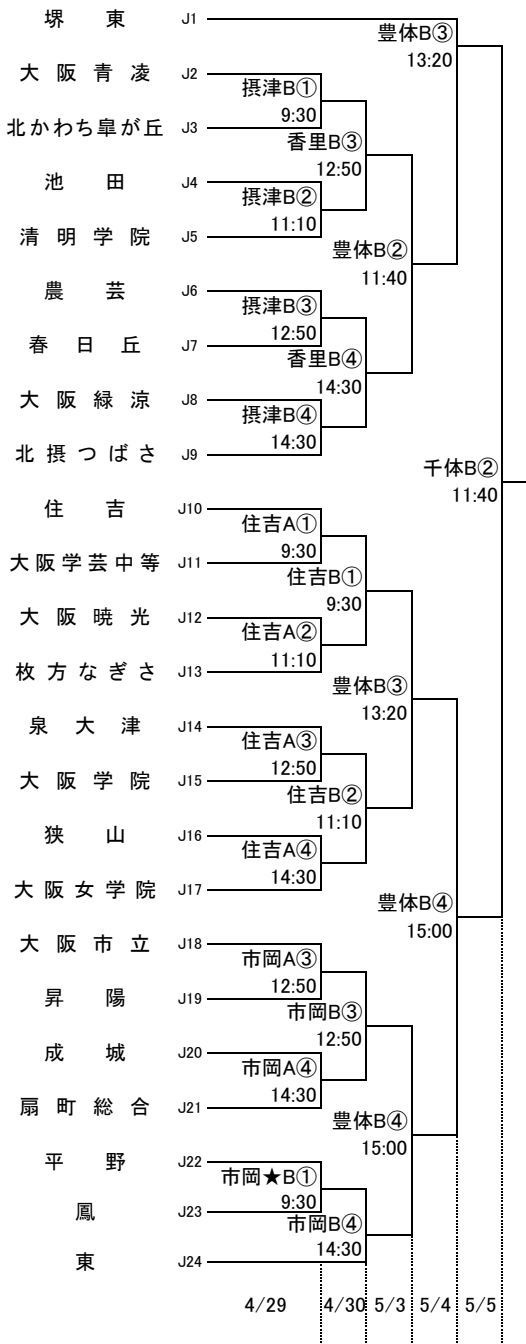

第72回大阪高等学校総合体育大会バスケットボール大会

1次予選

2017.4.23~5.5

女子 I

女子 J

第72回大阪高等学校総合体育大会バスケットボール大会

1次予選

2017.4.23~5.5

女子 K

女子 L

第72回大阪高等学校総合体育大会バスケットボール大会

1次予選

2017.4.23~5.5

女子 M

女子 N

第72回大阪高等学校総合体育大会バスケットボール大会

1次予選

2017.4.23~5.5

女子 O

女子 P

柏東: 柏原東高校 河南: 河南高校 八翠: 八尾翠翔高校 高津: 高津高校 八尾: 八尾高校
 香里: 香里丘高校 汎愛: 汎愛高校 桜宮: 桜宮高校 門西: 門真西高校 市岡: 市岡高校
 今宮: 今宮高校 堺上: 堺上高校 住吉: 住吉高校 信太: 信太高校 金岡: 金岡高校
 東淀: 東淀川高校 茨西: 茨木西高校 柴島: 柴島高校 摂津: 摂津高校
 守体: 守口市民体育館 羽コ: はびきのコロセアム 住ス: 住吉スポーツセンター
 千体: 豊泉家千里体育館 豊体: 豊中市立豊島体育館 八体: 八尾市立総合体育館
 府共: 府民共済SUPERアリーナ 中央: 大阪市中央体育館