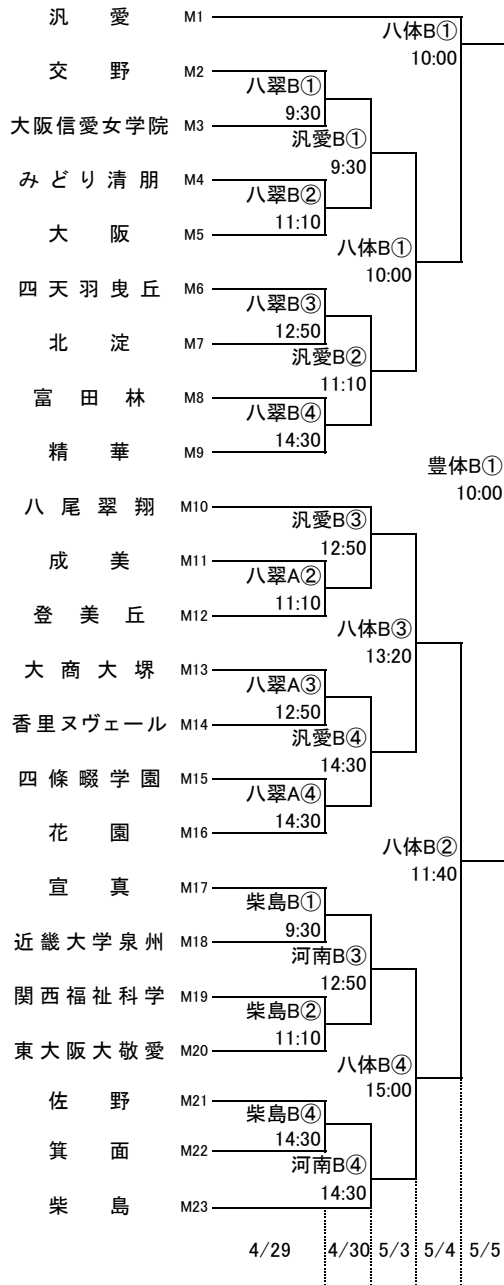

第72回大阪高等学校総合体育大会バスケットボール大会

1次予選

2017.4.23~5.5

女子 I

女子 J

第72回大阪高等学校総合体育大会バスケットボール大会

1次予選

2017.4.23~5.5

女子 K

女子 L

第72回大阪高等学校総合体育大会バスケットボール大会

1次予選

2017.4.23~5.5

女子 M

女子 N

第72回大阪高等学校総合体育大会バスケットボール大会

1次予選

2017.4.23~5.5

女子 O

女子 P

柏東: 柏原東高校 河南: 河南高校 八翠: 八尾翠翔高校 高津: 高津高校 八尾: 八尾高校
 香里: 香里丘高校 汎愛: 汎愛高校 桜宮: 桜宮高校 門西: 門真西高校 市岡: 市岡高校
 今宮: 今宮高校 堺上: 堺上高校 住吉: 住吉高校 信太: 信太高校 金岡: 金岡高校
 東淀: 東淀川高校 茨西: 茨木西高校 柴島: 柴島高校 摂津: 摂津高校
 守体: 守口市民体育館 羽コ: はびきのコロセアム 住ス: 住吉スポーツセンター
 千体: 豊泉家千里体育館 豊体: 豊中市立豊島体育館 八体: 八尾市立総合体育館
 府共: 府民共済SUPERアリーナ 中央: 大阪市中央体育館