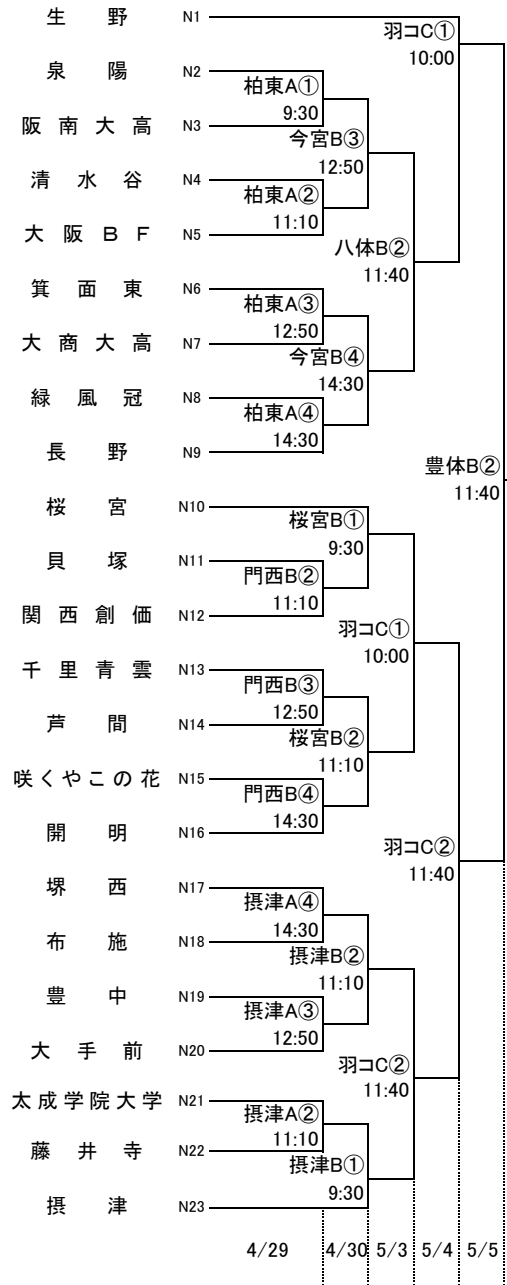

第72回大阪高等学校総合体育大会バスケットボール大会

1次予選

2017.4.23~5.5

女子 I

女子 J

第72回大阪高等学校総合体育大会バスケットボール大会

1次予選

2017.4.23~5.5

女子 K

女子 L

第72回大阪高等学校総合体育大会バスケットボール大会

1次予選

2017.4.23~5.5

女子 M

女子 N

第72回大阪高等学校総合体育大会バスケットボール大会

1次予選

2017.4.23~5.5

女子 O

女子 P

柏東: 柏原東高校 河南: 河南高校 八翠: 八尾翠翔高校 高津: 高津高校 八尾: 八尾高校
 香里: 香里丘高校 汎愛: 汎愛高校 桜宮: 桜宮高校 門西: 門真西高校 市岡: 市岡高校
 今宮: 今宮高校 堺上: 堺上高校 住吉: 住吉高校 信太: 信太高校 金岡: 金岡高校
 東淀: 東淀川高校 茨西: 茨木西高校 柴島: 柴島高校 摂津: 摂津高校
 守体: 守口市民体育館 羽コ: はびきのコロセアム 住ス: 住吉スポーツセンター
 千体: 豊泉家千里体育館 豊体: 豊中市立豊島体育館 八体: 八尾市立総合体育館
 府共: 府民共済SUPERアリーナ 中央: 大阪市中央体育館