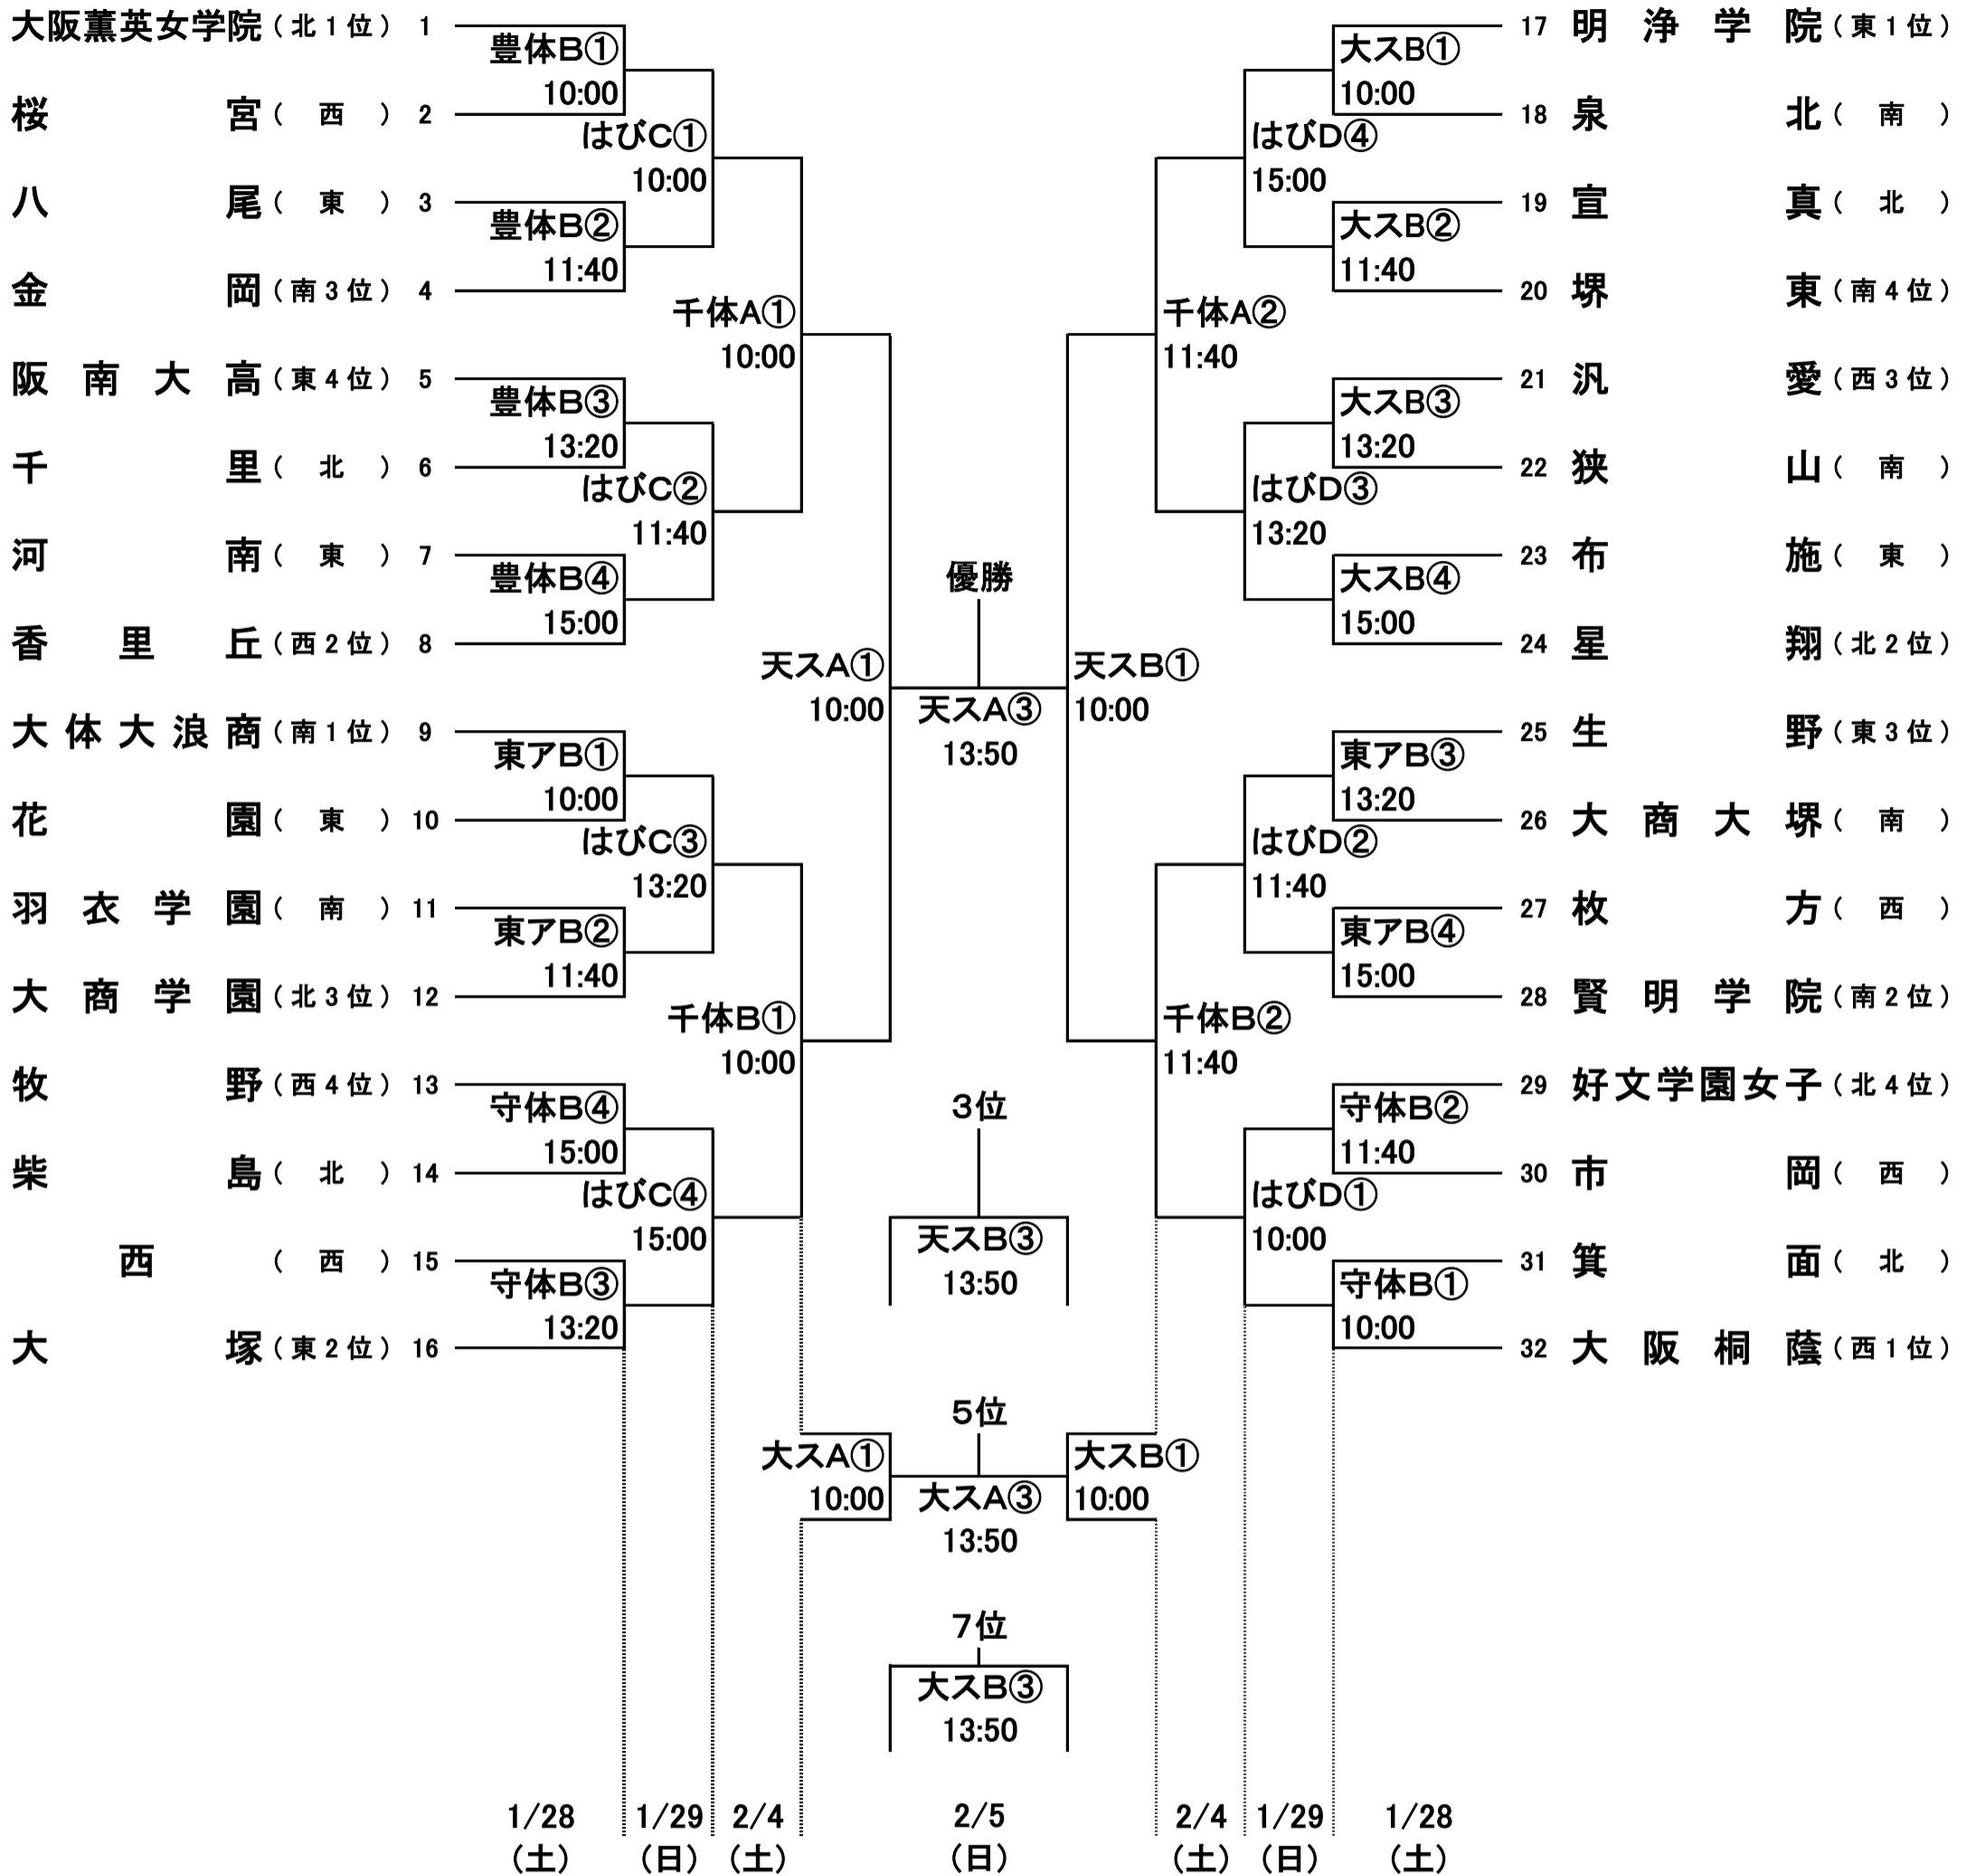

平成28年度 第64回 大阪高等学校バスケットボール新人大会（中央大会） 女子

オフィシャル

①	②の両チームで
②	①の両チームで
③	④の両チームで
④	③の両チームで

- 東ア：東大阪アリーナ (06-6726-1995)
- 守体：守口市民体育館 (06-6992-8201)
- 豊体：豊中市立豊島体育館 (06-6862-5121)
- 天ス：天王寺スポーツセンター (06-6765-0043)
- 大ス：大正スポーツセンター (06-6555-8402)
- はび：はびきのコロセアム (072-937-3123)
- 千体：豊泉家千里体育館 (06-6871-2233)

注意事項

- ・ 体育館周辺に路上駐車しないでください。(電車、バスを利用してください)
- ・ ゴミは各自で持ち帰ってください。(体育館のゴミ箱に捨てないでください)
- ・ 観客席では立たずに、すわって応援してください。(なるべくたくさんの方に試合を見てもらえるように)
- ・ 荷物は観客席に置かず、通路など邪魔にならない場所に置いてチームで管理してください。(同上)
- ・ 道具(メガホン、ラッパなど)を使った応援はしないでください。(道具によって度を過ぎた音が出るのを防ぐため)
- ・ 各チームでタオルを何枚か用意し、ベンチ前のハーフコートがぬれた時に拭くようにしてください。