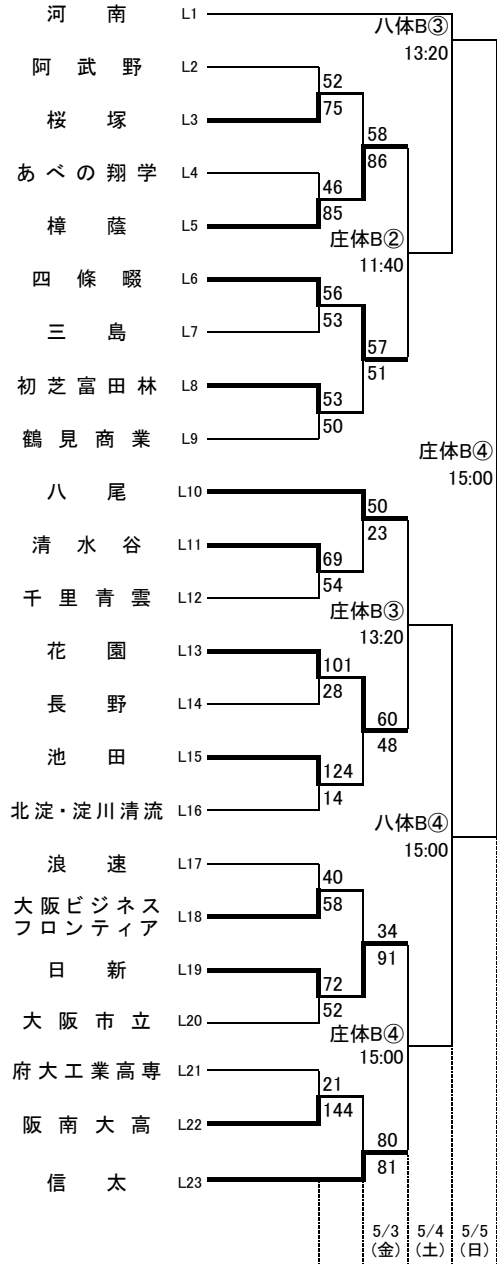

平成31年度 第74回大阪高等学校総合体育大会バスケットボール大会

1 次 予 選

2019.4.28~5.5

合同チームのユニフォームは常に白色です。対戦するチームは、濃色のユニフォームとなります。ご注意ください。

女 子 I

女 子 J

河南:河南高校 高津:高津高校 柏東:柏原東高校 東住:東住吉高校 八尾:八尾高校
 香里:香里丘高校 桜宮:桜宮高校 門西:門真西高校 市岡:市岡高校
 今宮:今宮高校 狭山:狭山高校 金岡:金岡高校 住吉:住吉高校 信太:信太高校
 東淀:東淀川高校 茨西:茨木西高校 柴島:柴島高校 春日:春日丘高校 山田:山田高校
 羽コ:羽曳野コロシアム 庄体:豊中市立庄内体育館 豊体:豊中市立豊島体育館
 住ス:住吉スポーツセンター 千体:豊泉家千里体育館
 守体:守口市市民体育館 八体:八尾市立総合体育館

★のオフィシャル ★①:★②の両チームで
 ★②:★③の両チームで
 ★③:★①の両チームで

無印のオフィシャル ①:②の両チームで
 ②:①の両チームで
 ③:④の両チームで
 ④:③の両チームで

平成31年度 第74回大阪高等学校総合体育大会バスケットボール大会

1 次 予 選

2019.4.28~5.5

合同チームのユニフォームは常に白色です。対戦するチームは、濃色のユニフォームとなります。ご注意ください。

女 子 K

女 子 L

河南:河南高校 高津:高津高校 柏東:柏原東高校 東住:東住吉高校 八尾:八尾高校
 香里:香里丘高校 桜宮:桜宮高校 門西:門真西高校 市岡:市岡高校
 今宮:今宮高校 狭山:狭山高校 金岡:金岡高校 住吉:住吉高校 信太:信太高校
 東淀:東淀川高校 茨西:茨木西高校 柴島:柴島高校 春日:春日丘高校 山田:山田高校
 羽コ:羽曳野コロセアム 庄体:豊中市立庄内体育館 豊体:豊中市立豊島体育館
 住ス:住吉スポーツセンター 千体:豊泉家千里体育館
 守体:守口市市民体育館 八体:八尾市立総合体育館