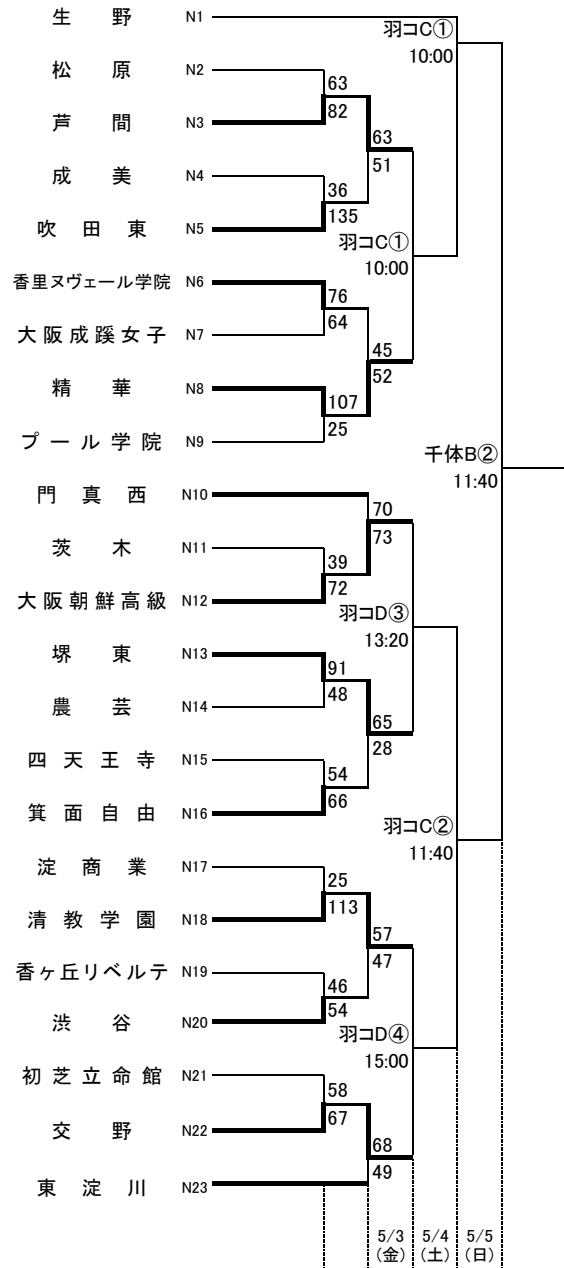

女 子 K

女 子 L

河南:河南高校 高津:高津高校 柏東:柏原東高校 東住:東住吉高校 八尾:八尾高校
 香里:香里丘高校 桜宮:桜宮高校 門西:門真西高校 市岡:市岡高校
 今宮:今宮高校 狭山:狭山高校 金岡:金岡高校 住吉:住吉高校 信太:信太高校
 東淀:東淀川高校 茨西:茨木西高校 柴島:柴島高校 春日:春日丘高校 山田:山田高校
 羽コ:羽曳野コロセアム 庄体:豊中市立庄内体育館 豊体:豊中市立豊島体育館
 住ス:住吉スポーツセンター 千体:豊泉家千里体育館
 守体:守口市市民体育館 八体:八尾市立総合体育館

★のオフィシャル ★①:★②の両チームで
 ★②:★③の両チームで
 ★③:★①の両チームで

無印のオフィシャル ①:②の両チームで
 ②:①の両チームで
 ③:④の両チームで
 ④:③の両チームで

平成31年度 第74回大阪高等学校総合体育大会バスケットボール大会

1 次 予 選

2019.4.28~5.5

合同チームのユニフォームは常に白色です。対戦するチームは、濃色のユニフォームとなります。ご注意ください。

女子 M

女子 N

河南:河南高校 高津:高津高校 柏東:柏原東高校 東住:東住吉高校 八尾:八尾高校
 香里:香里丘高校 桜宮:桜宮高校 門西:門真西高校 市岡:市岡高校
 今宮:今宮高校 狭山:狭山高校 金岡:金岡高校 住吉:住吉高校 信太:信太高校
 東淀:東淀川高校 茨西:茨木西高校 柴島:柴島高校 春日:春日丘高校 山田:山田高校
 羽コ:羽曳野コロシアム 庄体:豊中市立庄内体育館 豊体:豊中市立豊島体育館
 住ス:住吉スポーツセンター 千体:豊泉家千里体育館
 守体:守口市市民体育館 八体:八尾市立総合体育館