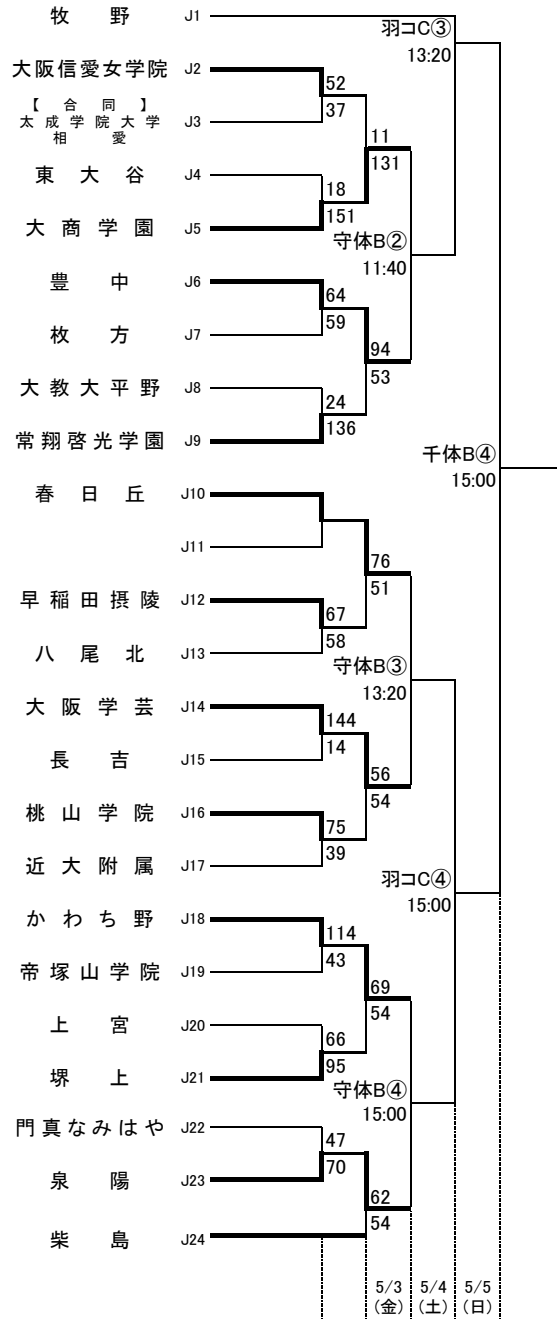

平成31年度 第74回大阪高等学校総合体育大会バスケットボール大会

1 次 予 選

2019.4.28~5.5

合同チームのユニフォームは常に白色です。対戦するチームは、濃色のユニフォームとなります。ご注意ください。

女 子 I

女 子 J

河南:河南高校 高津:高津高校 柏東:柏原東高校 東住:東住吉高校 八尾:八尾高校
 香里:香里丘高校 桜宮:桜宮高校 門西:門真西高校 市岡:市岡高校
 今宮:今宮高校 狭山:狭山高校 金岡:金岡高校 住吉:住吉高校 信太:信太高校
 東淀:東淀川高校 茨西:茨木西高校 柴島:柴島高校 春日:春日丘高校 山田:山田高校
 羽コ:羽曳野コロシアム 庄体:豊中市立庄内体育館 豊体:豊中市立豊島体育館
 住ス:住吉スポーツセンター 千体:豊泉家千里体育館
 守体:守口市市民体育館 八体:八尾市立総合体育館

女 子 K

女 子 L

河南:河南高校 高津:高津高校 柏東:柏原東高校 東住:東住吉高校 八尾:八尾高校
 香里:香里丘高校 桜宮:桜宮高校 門西:門真西高校 市岡:市岡高校
 今宮:今宮高校 狭山:狭山高校 金岡:金岡高校 住吉:住吉高校 信太:信太高校
 東淀:東淀川高校 茨西:茨木西高校 柴島:柴島高校 春日:春日丘高校 山田:山田高校
 羽コ:羽曳野コロセアム 庄体:豊中市立庄内体育館 豊体:豊中市立豊島体育館
 住ス:住吉スポーツセンター 千体:豊泉家千里体育館
 守体:守口市市民体育館 八体:八尾市立総合体育館