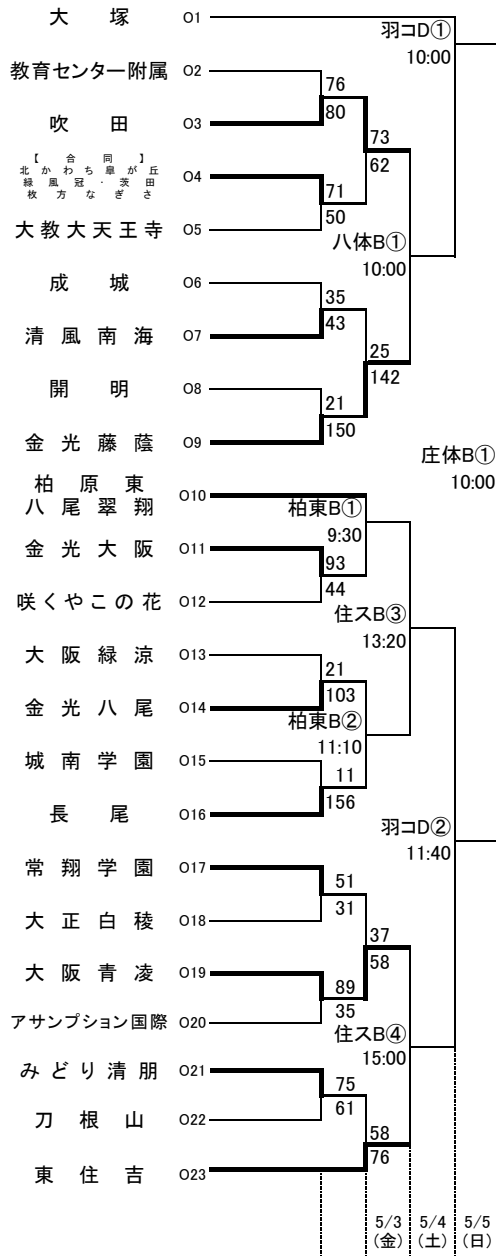

女 子 K

女 子 L

河南:河南高校 高津:高津高校 柏東:柏原東高校 東住:東住吉高校 八尾:八尾高校
 香里:香里丘高校 桜宮:桜宮高校 門西:門真西高校 市岡:市岡高校
 今宮:今宮高校 狭山:狭山高校 金岡:金岡高校 住吉:住吉高校 信太:信太高校
 東淀:東淀川高校 茨西:茨木西高校 柴島:柴島高校 春日:春日丘高校 山田:山田高校
 羽コ:羽曳野コロセアム 庄体:豊中市立庄内体育館 豊体:豊中市立豊島体育館
 住ス:住吉スポーツセンター 千体:豊泉家千里体育館
 守体:守口市市民体育館 八体:八尾市立総合体育館

女子 M

女子 N

河南:河南高校 高津:高津高校 柏東:柏原東高校 東住:東住吉高校 八尾:八尾高校
 香里:香里丘高校 桜宮:桜宮高校 門西:門真西高校 市岡:市岡高校
 今宮:今宮高校 狭山:狭山高校 金岡:金岡高校 住吉:住吉高校 信太:信太高校
 東淀:東淀川高校 茨西:茨木西高校 柴島:柴島高校 春日:春日丘高校 山田:山田高校
 羽コ:羽曳野コロシアム 庄体:豊中市立庄内体育館 豊体:豊中市立豊島体育館
 住ス:住吉スポーツセンター 千体:豊泉家千里体育館
 守体:守口市市民体育館 八体:八尾市立総合体育館

★のオフィシャル ★①:★②の両チームで
 ★②:★③の両チームで
 ★③:★①の両チームで

無印のオフィシャル ①:②の両チームで
 ②:①の両チームで
 ③:④の両チームで
 ④:③の両チームで

平成31年度 第74回大阪高等学校総合体育大会バスケットボール大会

1 次 予 選

2019.4.28~5.5

合同チームのユニフォームは常に白色です。対戦するチームは、濃色のユニフォームとなります。ご注意ください。

女子 O

女子 P

河南:河南高校 高津:高津高校 柏東:柏原東高校 東住:東住吉高校 八尾:八尾高校
 香里:香里丘高校 桜宮:桜宮高校 門西:門真西高校 市岡:市岡高校
 今宮:今宮高校 狭山:狭山高校 金岡:金岡高校 住吉:住吉高校 信太:信太高校
 東淀:東淀川高校 茨西:茨木西高校 柴島:柴島高校 春日:春日丘高校 山田:山田高校
 羽コ:羽曳野コロシアム 庄体:豊中市立庄内体育館 豊体:豊中市立豊島体育館
 住ス:住吉スポーツセンター 千体:豊泉家千里体育館
 守体:守口市民体育館 八体:八尾市立総合体育館