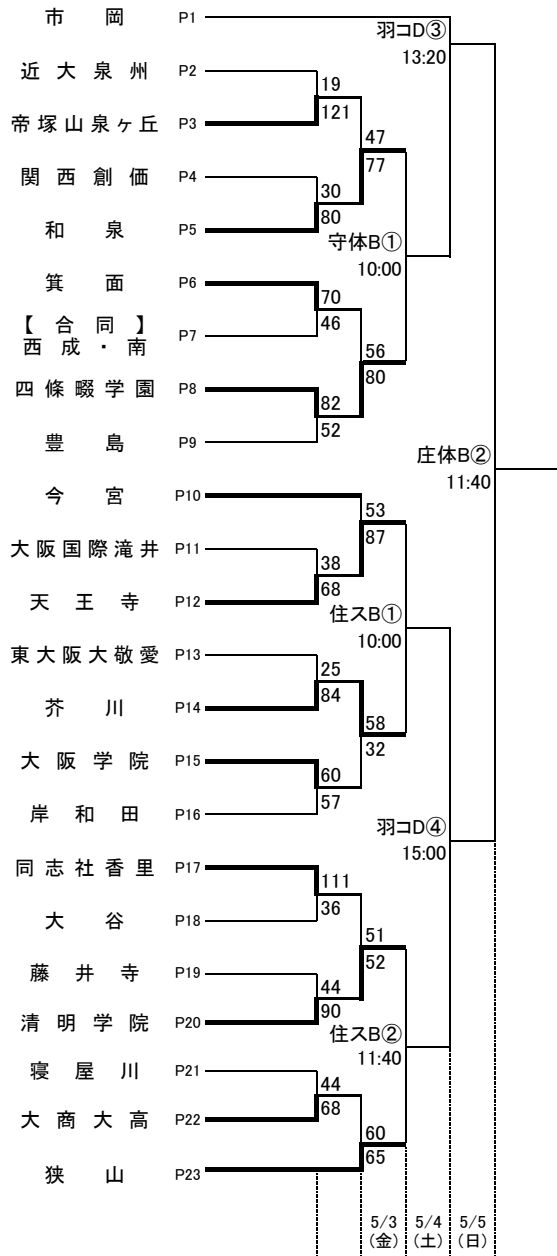

女 子 K

女 子 L

河南:河南高校 高津:高津高校 柏東:柏原東高校 東住:東住吉高校 八尾:八尾高校
 香里:香里丘高校 桜宮:桜宮高校 門西:門真西高校 市岡:市岡高校
 今宮:今宮高校 狭山:狭山高校 金岡:金岡高校 住吉:住吉高校 信太:信太高校
 東淀:東淀川高校 茨西:茨木西高校 柴島:柴島高校 春日:春日丘高校 山田:山田高校
 羽コ:羽曳野コロセアム 庄体:豊中市立庄内体育館 豊体:豊中市立豊島体育館
 住ス:住吉スポーツセンター 千体:豊泉家千里体育館
 守体:守口市市民体育館 八体:八尾市立総合体育館

女子 M

女子 N

河南:河南高校 高津:高津高校 柏東:柏原東高校 東住:東住吉高校 八尾:八尾高校
 香里:香里丘高校 桜宮:桜宮高校 門西:門真西高校 市岡:市岡高校
 今宮:今宮高校 狭山:狭山高校 金岡:金岡高校 住吉:住吉高校 信太:信太高校
 東淀:東淀川高校 茨西:茨木西高校 柴島:柴島高校 春日:春日丘高校 山田:山田高校
 羽コ:羽曳野コロシアム 庄体:豊中市立庄内体育館 豊体:豊中市立豊島体育館
 住ス:住吉スポーツセンター 千体:豊泉家千里体育館
 守体:守口市市民体育館 八体:八尾市立総合体育館

★のオフィシャル ★①:★②の両チームで
 ★②:★③の両チームで
 ★③:★①の両チームで

無印のオフィシャル ①:②の両チームで
 ②:①の両チームで
 ③:④の両チームで
 ④:③の両チームで

平成31年度 第74回大阪高等学校総合体育大会バスケットボール大会

1 次 予 選

2019.4.28~5.5

合同チームのユニフォームは常に白色です。対戦するチームは、濃色のユニフォームとなります。ご注意ください。

女子 O

女子 P

河南:河南高校 高津:高津高校 柏東:柏原東高校 東住:東住吉高校 八尾:八尾高校
 香里:香里丘高校 桜宮:桜宮高校 門西:門真西高校 市岡:市岡高校
 今宮:今宮高校 狭山:狭山高校 金岡:金岡高校 住吉:住吉高校 信太:信太高校
 東淀:東淀川高校 茨西:茨木西高校 柴島:柴島高校 春日:春日丘高校 山田:山田高校
 羽コ:羽曳野コロシアム 庄体:豊中市立庄内体育館 豊体:豊中市立豊島体育館
 住ス:住吉スポーツセンター 千体:豊泉家千里体育館
 守体:守口市民体育館 八体:八尾市立総合体育館