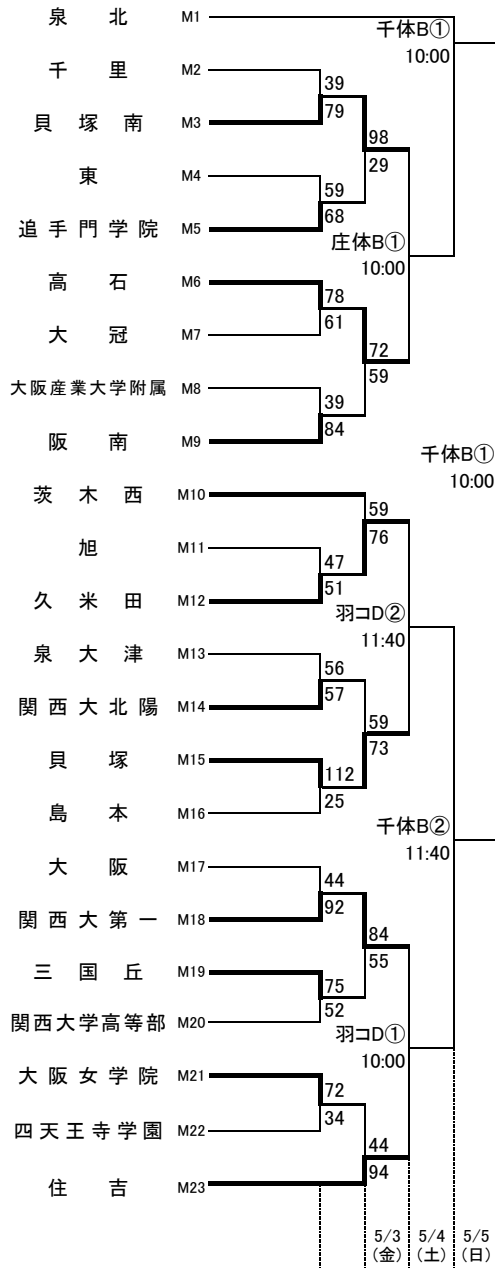

女 子 K

女 子 L

河南:河南高校 高津:高津高校 柏東:柏原東高校 東住:東住吉高校 八尾:八尾高校
 香里:香里丘高校 桜宮:桜宮高校 門西:門真西高校 市岡:市岡高校
 今宮:今宮高校 狭山:狭山高校 金岡:金岡高校 住吉:住吉高校 信太:信太高校
 東淀:東淀川高校 茨西:茨木西高校 柴島:柴島高校 春日:春日丘高校 山田:山田高校
 羽コ:羽曳野コロセアム 庄体:豊中市立庄内体育館 豊体:豊中市立豊島体育館
 住ス:住吉スポーツセンター 千体:豊泉家千里体育館
 守体:守口市市民体育館 八体:八尾市立総合体育館

★のオフィシャル ★①:★②の両チームで
 ★②:★③の両チームで
 ★③:★①の両チームで

無印のオフィシャル ①:②の両チームで
 ②:①の両チームで
 ③:④の両チームで
 ④:③の両チームで

平成31年度 第74回大阪高等学校総合体育大会バスケットボール大会

1 次 予 選

2019.4.28~5.5

合同チームのユニフォームは常に白色です。対戦するチームは、濃色のユニフォームとなります。ご注意ください。

女子 M

女子 N

河南:河南高校 高津:高津高校 柏東:柏原東高校 東住:東住吉高校 八尾:八尾高校
 香里:香里丘高校 桜宮:桜宮高校 門西:門真西高校 市岡:市岡高校
 今宮:今宮高校 狭山:狭山高校 金岡:金岡高校 住吉:住吉高校 信太:信太高校
 東淀:東淀川高校 茨西:茨木西高校 柴島:柴島高校 春日:春日丘高校 山田:山田高校
 羽コ:羽曳野コロシアム 庄体:豊中市立庄内体育館 豊体:豊中市立豊島体育館
 住ス:住吉スポーツセンター 千体:豊泉家千里体育館
 守体:守口市市民体育館 八体:八尾市立総合体育館