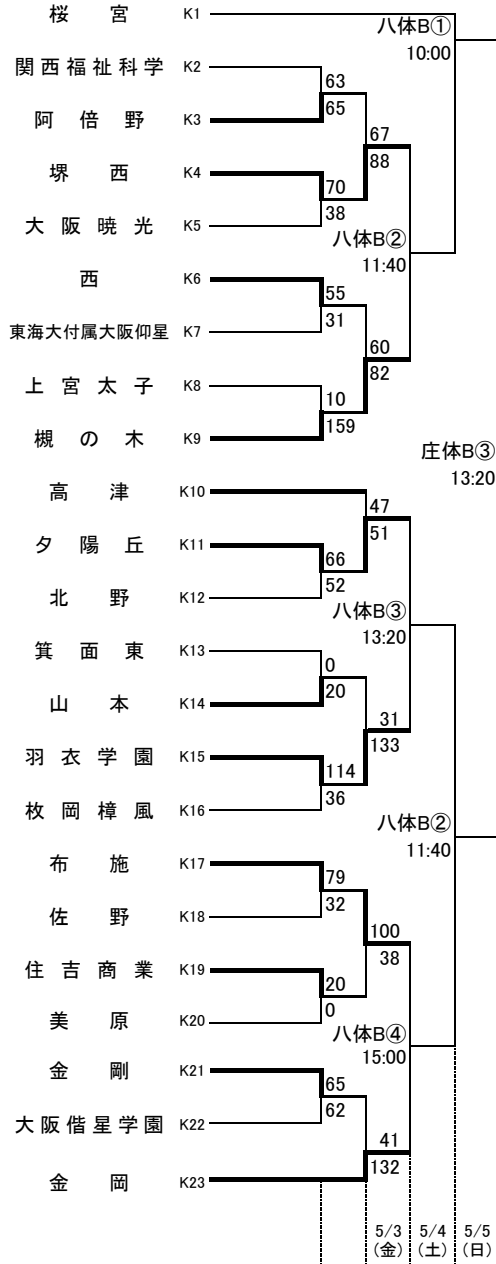

平成31年度 第74回大阪高等学校総合体育大会バスケットボール大会

1 次 予 選

2019.4.28~5.5

合同チームのユニフォームは常に白色です。対戦するチームは、濃色のユニフォームとなります。ご注意ください。

女 子 I

女 子 J

河南:河南高校 高津:高津高校 柏東:柏原東高校 東住:東住吉高校 八尾:八尾高校
 香里:香里丘高校 桜宮:桜宮高校 門西:門真西高校 市岡:市岡高校
 今宮:今宮高校 狭山:狭山高校 金岡:金岡高校 住吉:住吉高校 信太:信太高校
 東淀:東淀川高校 茨西:茨木西高校 柴島:柴島高校 春日:春日丘高校 山田:山田高校
 羽コ:羽曳野コロシアム 庄体:豊中市立庄内体育館 豊体:豊中市立豊島体育館
 住ス:住吉スポーツセンター 千体:豊泉家千里体育館
 守体:守口市市民体育館 八体:八尾市立総合体育館

★のオフィシャル ★①:★②の両チームで
 ★②:★③の両チームで
 ★③:★①の両チームで

無印のオフィシャル ①:②の両チームで
 ②:①の両チームで
 ③:④の両チームで
 ④:③の両チームで

平成31年度 第74回大阪高等学校総合体育大会バスケットボール大会

1 次 予 選

2019.4.28~5.5

合同チームのユニフォームは常に白色です。対戦するチームは、濃色のユニフォームとなります。ご注意ください。

女 子 K

女 子 L

河南:河南高校 高津:高津高校 柏東:柏原東高校 東住:東住吉高校 八尾:八尾高校
 香里:香里丘高校 桜宮:桜宮高校 門西:門真西高校 市岡:市岡高校
 今宮:今宮高校 狭山:狭山高校 金岡:金岡高校 住吉:住吉高校 信太:信太高校
 東淀:東淀川高校 茨西:茨木西高校 柴島:柴島高校 春日:春日丘高校 山田:山田高校
 羽コ:羽曳野コロセアム 庄体:豊中市立庄内体育館 豊体:豊中市立豊島体育館
 住ス:住吉スポーツセンター 千体:豊泉家千里体育館
 守体:守口市市民体育館 八体:八尾市立総合体育館