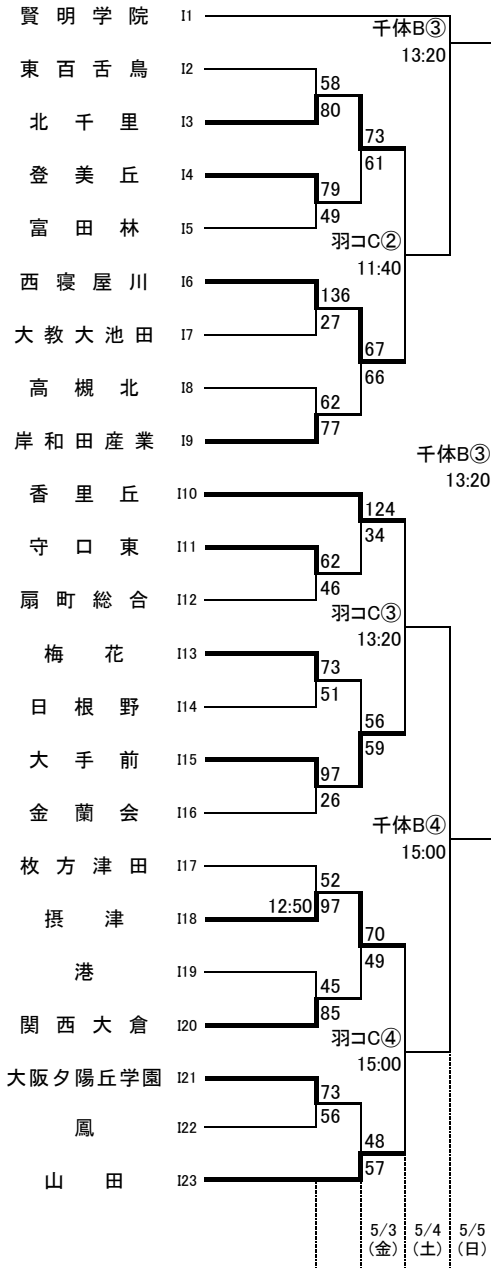

平成31年度 第74回大阪高等学校総合体育大会バスケットボール大会

1 次 予 選

2019.4.28~5.5

合同チームのユニフォームは常に白色です。対戦するチームは、濃色のユニフォームとなります。ご注意ください。

女 子 I

女 子 J

河南:河南高校 高津:高津高校 柏東:柏原東高校 東住:東住吉高校 八尾:八尾高校
 香里:香里丘高校 桜宮:桜宮高校 門西:門真西高校 市岡:市岡高校
 今宮:今宮高校 狭山:狭山高校 金岡:金岡高校 住吉:住吉高校 信太:信太高校
 東淀:東淀川高校 茨西:茨木西高校 柴島:柴島高校 春日:春日丘高校 山田:山田高校
 羽コ:羽曳野コロシアム 庄体:豊中市立庄内体育館 豊体:豊中市立豊島体育館
 住ス:住吉スポーツセンター 千体:豊泉家千里体育館
 守体:守口市市民体育館 八体:八尾市立総合体育館

★のオフィシャル ★①:★②の両チームで
 ★②:★③の両チームで
 ★③:★①の両チームで

無印のオフィシャル ①:②の両チームで
 ②:①の両チームで
 ③:④の両チームで
 ④:③の両チームで

平成31年度 第74回大阪高等学校総合体育大会バスケットボール大会

1 次 予 選

2019.4.28~5.5

合同チームのユニフォームは常に白色です。対戦するチームは、濃色のユニフォームとなります。ご注意ください。

女 子 K

女 子 L

河南:河南高校 高津:高津高校 柏東:柏原東高校 東住:東住吉高校 八尾:八尾高校
 香里:香里丘高校 桜宮:桜宮高校 門西:門真西高校 市岡:市岡高校
 今宮:今宮高校 狭山:狭山高校 金岡:金岡高校 住吉:住吉高校 信太:信太高校
 東淀:東淀川高校 茨西:茨木西高校 柴島:柴島高校 春日:春日丘高校 山田:山田高校
 羽コ:羽曳野コロセアム 庄体:豊中市立庄内体育館 豊体:豊中市立豊島体育館
 住ス:住吉スポーツセンター 千体:豊泉家千里体育館
 守体:守口市市民体育館 八体:八尾市立総合体育館