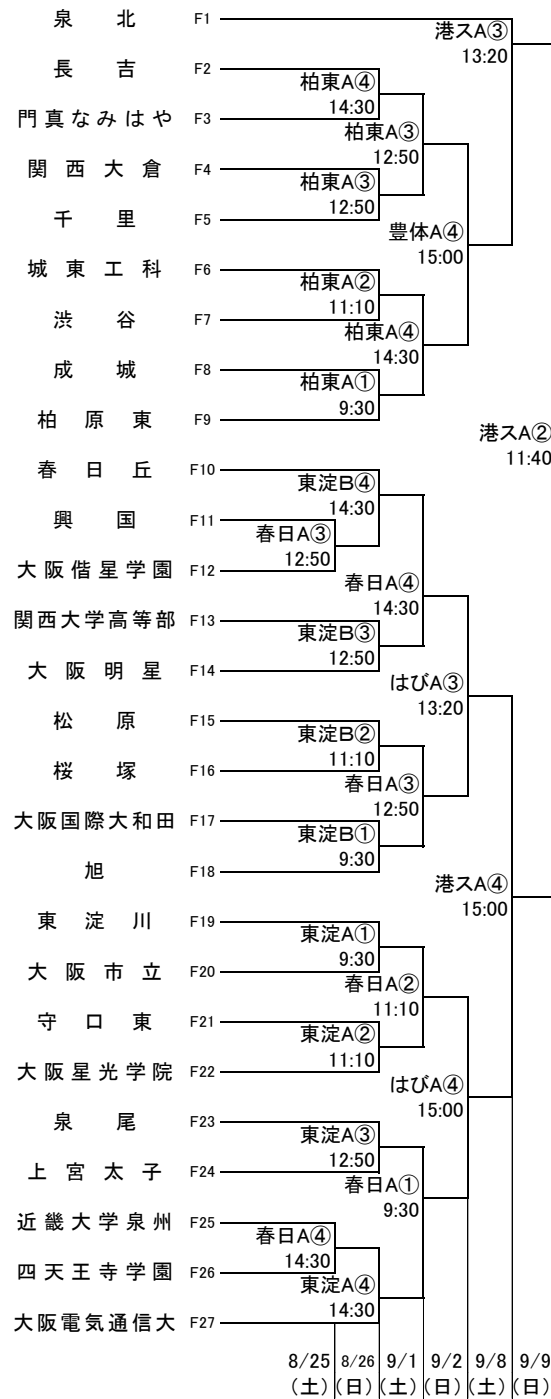

平成30年度第71回大阪高等学校バスケットボール選手権大会

1次予選

2018.8.25~9.9

男子 A

男子 B

東住:東住吉高校 八翠:八尾翠翔高校 河南:河南高校 富林:富田林高校 柏東:柏原東高校 かわち:かわち野高校
 香里:香里丘高校 緑風:緑風冠高校 市西:市立西高校 門西:門真西高校 市岡:市岡高校 汎愛:汎愛高校
 今宮:今宮高校 堺上:堺上高校 金岡:金岡高校 高石:高石高校 信太:信太高校 住吉:住吉高校
 豊島:豊島高校 東淀:東淀川高校 山田:山田高校 柴島:柴島高校 春日:春日丘高校
 はび:はびきのコロセアム 守体:守口市市民体育館 豊体:豊中市立豊島体育館 港ス:港スポーツセンター
 丸善:丸善インテックアリーナ大阪(大阪市中央体育館) 住ス:住吉スポーツセンター
 岸体:岸和田市総合体育館 八総:八尾市立総合体育館

オフィシャル ①:②の両チームで ★①:★②の両チームで
 ②:①の両チームで ★②:★③の両チームで
 ③:④の両チームで ★③:★①の両チームで
 ④:③の両チームで

平成30年度第71回大阪高等学校バスケットボール選手権大会

1次予選

2018.8.25~9.9

男子 C

男子 D

東住:東住吉高校 八翠:八尾翠翔高校 河南:河南高校 富林:富田林高校 柏東:柏原東高校 かわち:かわち野高校
 香里:香里丘高校 緑風:緑風冠高校 市西:市立西高校 門西:門真西高校 市岡:市岡高校 汎愛:汎愛高校
 今宮:今宮高校 堺上:堺上高校 金岡:金岡高校 高石:高石高校 信太:信太高校 住吉:住吉高校
 豊島:豊島高校 東淀:東淀川高校 山田:山田高校 柴島:柴島高校 春日:春日丘高校
 はび:はびきのコロセアム 守体:守口市市民体育館 豊体:豊中市立豊島体育館 港ス:港スポーツセンター
 丸善:丸善インテックアリーナ大阪(大阪市中央体育館) 住ス:住吉スポーツセンター
 岸体:岸和田市総合体育館 八総:八尾市立総合体育館

オフィシャル ①:②の両チームで ★①:★②の両チームで
 ②:①の両チームで ★②:★③の両チームで
 ③:④の両チームで ★③:★①の両チームで
 ④:③の両チームで

平成30年度第71回大阪高等学校バスケットボール選手権大会

1次予選

2018.8.25~9.9

男子 E

男子 F

東住:東住吉高校 八翠:八尾翠翔高校 河南:河南高校 富林:富田林高校 柏東:柏原東高校 かわち:かわち野高校
 香里:香里丘高校 緑風:緑風冠高校 市西:市立西高校 門西:門真西高校 市岡:市岡高校 汎愛:汎愛高校
 今宮:今宮高校 堺上:堺上高校 金岡:金岡高校 高石:高石高校 信太:信太高校 住吉:住吉高校
 豊島:豊島高校 東淀:東淀川高校 山田:山田高校 柴島:柴島高校 春日:春日丘高校
 はび:はびきのコロセアム 守体:守口市市民体育館 豊体:豊中市立豊島体育館 港ス:港スポーツセンター
 丸善:丸善インテックアリーナ大阪(大阪市中央体育館) 住ス:住吉スポーツセンター
 岸体:岸和田市総合体育館 八総:八尾市立総合体育館

オフィシャル ①:②の両チームで ★①:★②の両チームで
 ②:①の両チームで ★②:★③の両チームで
 ③:④の両チームで ★③:★①の両チームで
 ④:③の両チームで

平成30年度第71回大阪高等学校バスケットボール選手権大会

1次予選

2018.8.25~9.9

男子 G

大塚	G1	八総A③	13:20
芥川	G2	山田A④	14:30
茨木	G3	山田A③	12:50
長野	G4	山田A③	12:50
枚方	G5	丸善B③	13:20
長尾	G6	山田A②	11:10
箕面	G7	山田A④	14:30
清教学園	G8	山田A①	9:30
山田	G9	岸体A④	15:00
今宮	G10	今宮A①	9:30
牧野	G11	東淀A①	9:30
岸和田産業	G12	今宮A④	14:30
大阪ビジネスフロンティア	G13	今宮A②	11:10
あべの翔学	G14	丸善E④	15:00
大阪青凌	G15	今宮A③	12:50
都島工業	G16	今宮A③	12:50
東大阪大敬愛	G17	今宮A④	14:30
大阪朝鮮高級	G18	八総A④	15:00
高石	G19	今宮B④	14:30
星翔	G20	高石A④	14:30
堺工科	G21	今宮B③	12:50
東大谷	G22	丸善E③	13:20
八尾北	G23	今宮B②	11:10
福井	G24	高石A③	12:50
阿武野	G25	東淀A③	12:50
成美	G26	今宮B①	9:30
関西大第一	G27		