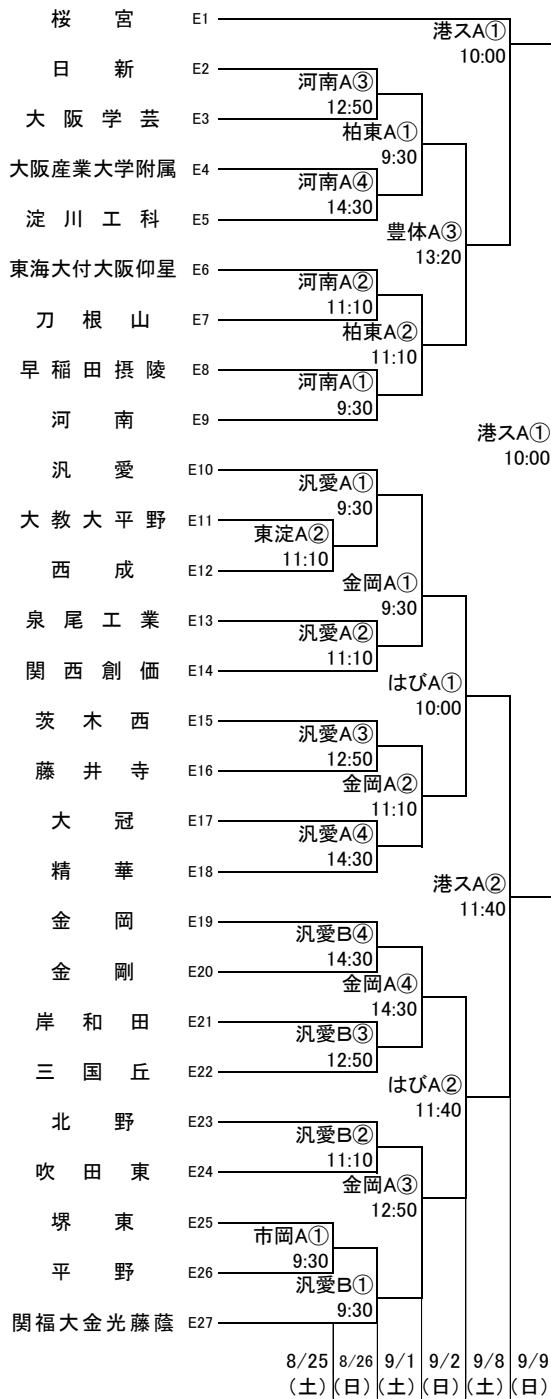

平成30年度第71回大阪高等学校バスケットボール選手権大会

1次予選

2018.8.25~9.9

男子 A

男子 B

東住:東住吉高校 八翠:八尾翠翔高校 河南:河南高校 富林:富田林高校 柏東:柏原東高校 かわち:かわち野高校
 香里:香里丘高校 緑風:緑風冠高校 市西:市立西高校 門西:門真西高校 市岡:市岡高校 汎愛:汎愛高校
 今宮:今宮高校 堺上:堺上高校 金岡:金岡高校 高石:高石高校 信太:信太高校 住吉:住吉高校
 豊島:豊島高校 東淀:東淀川高校 山田:山田高校 柴島:柴島高校 春日:春日丘高校
 はび:はびきのコロセアム 守体:守口市市民体育館 豊体:豊中市立豊島体育館 港ス:港スポーツセンター
 丸善:丸善インテックアリーナ大阪(大阪市中央体育館) 住ス:住吉スポーツセンター
 岸体:岸和田市総合体育館 八総:八尾市立総合体育館

オフィシャル ①:②の両チームで ★①:★②の両チームで
 ②:①の両チームで ★②:★③の両チームで
 ③:④の両チームで ★③:★①の両チームで
 ④:③の両チームで

平成30年度第71回大阪高等学校バスケットボール選手権大会

1次予選

2018.8.25~9.9

男子 C

男子 D

東住:東住吉高校 八翠:八尾翠翔高校 河南:河南高校 富林:富田林高校 柏東:柏原東高校 かわち:かわち野高校
 香里:香里丘高校 緑風:緑風冠高校 市西:市立西高校 門西:門真西高校 市岡:市岡高校 汎愛:汎愛高校
 今宮:今宮高校 堺上:堺上高校 金岡:金岡高校 高石:高石高校 信太:信太高校 住吉:住吉高校
 豊島:豊島高校 東淀:東淀川高校 山田:山田高校 柴島:柴島高校 春日:春日丘高校
 はび:はびきのコロセアム 守体:守口市市民体育館 豊体:豊中市立豊島体育館 港ス:港スポーツセンター
 丸善:丸善インテックアリーナ大阪(大阪市中央体育館) 住ス:住吉スポーツセンター
 岸体:岸和田市総合体育館 八総:八尾市立総合体育館

オフィシャル ①:②の両チームで ★①:★②の両チームで
 ②:①の両チームで ★②:★③の両チームで
 ③:④の両チームで ★③:★①の両チームで
 ④:③の両チームで

平成30年度第71回大阪高等学校バスケットボール選手権大会

1次予選

2018.8.25~9.9

男子 E

男子 F

東住:東住吉高校 八翠:八尾翠翔高校 河南:河南高校 富林:富田林高校 柏東:柏原東高校 かわち:かわち野高校
 香里:香里丘高校 緑風:緑風冠高校 市西:市立西高校 門西:門真西高校 市岡:市岡高校 汎愛:汎愛高校
 今宮:今宮高校 堺上:堺上高校 金岡:金岡高校 高石:高石高校 信太:信太高校 住吉:住吉高校
 豊島:豊島高校 東淀:東淀川高校 山田:山田高校 柴島:柴島高校 春日:春日丘高校
 はび:はびきのコロセアム 守体:守口市市民体育館 豊体:豊中市立豊島体育館 港ス:港スポーツセンター
 丸善:丸善インテックアリーナ大阪(大阪市中央体育館) 住ス:住吉スポーツセンター
 岸体:岸和田市総合体育館 八総:八尾市立総合体育館

オフィシャル ①:②の両チームで ★①:★②の両チームで
 ②:①の両チームで ★②:★③の両チームで
 ③:④の両チームで ★③:★①の両チームで
 ④:③の両チームで

平成30年度第71回大阪高等学校バスケットボール選手権大会

1次予選

2018.8.25~9.9

男子 G

大塚	G1	八総A③	13:20
芥川	G2	山田A④	14:30
茨木	G3	山田A③	12:50
長野	G4	山田A③	12:50
枚方	G5	丸善B③	13:20
長尾	G6	山田A②	11:10
箕面	G7	山田A④	14:30
清教学園	G8	山田A①	9:30
山田	G9	岸体A④	15:00
今宮	G10	今宮A①	9:30
牧野	G11	東淀A①	9:30
岸和田産業	G12	今宮A④	14:30
大阪ビジネスフロンティア	G13	今宮A②	11:10
あべの翔学	G14	丸善E④	15:00
大阪青凌	G15	今宮A③	12:50
都島工業	G16	今宮A③	12:50
東大阪大敬愛	G17	今宮A④	14:30
大阪朝鮮高級	G18	八総A④	15:00
高石	G19	今宮B④	14:30
星翔	G20	高石A④	14:30
堺工科	G21	今宮B③	12:50
東大谷	G22	丸善E③	13:20
八尾北	G23	今宮B②	11:10
福井	G24	高石A③	12:50
阿武野	G25	東淀A③	12:50
成美	G26	今宮B①	9:30
関西大第一	G27		