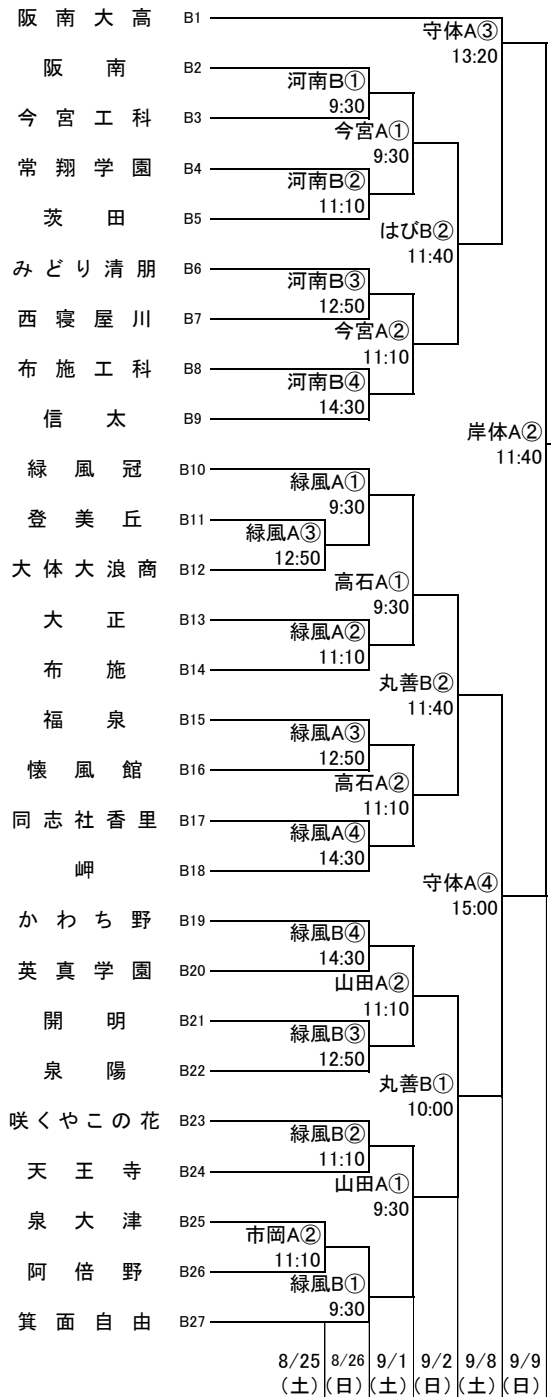

平成30年度第71回大阪高等学校バスケットボール選手権大会

1次予選

2018.8.25~9.9

男子 A

男子 B

東住:東住吉高校 八翠:八尾翠翔高校 河南:河南高校 富林:富田林高校 柏東:柏原東高校 かわち:かわち野高校
 香里:香里丘高校 緑風:緑風冠高校 市西:市立西高校 門西:門真西高校 市岡:市岡高校 汎愛:汎愛高校
 今宮:今宮高校 堺上:堺上高校 金岡:金岡高校 高石:高石高校 信太:信太高校 住吉:住吉高校
 豊島:豊島高校 東淀:東淀川高校 山田:山田高校 柴島:柴島高校 春日:春日丘高校
 はび:はびきのコロセアム 守体:守口市市民体育館 豊体:豊中市立豊島体育館 港ス:港スポーツセンター
 丸善:丸善インテックアリーナ大阪(大阪市中央体育館) 住ス:住吉スポーツセンター
 岸体:岸和田市総合体育館 八総:八尾市立総合体育館

オフィシャル ①:②の両チームで ★①:★②の両チームで
 ②:①の両チームで ★②:★③の両チームで
 ③:④の両チームで ★③:★①の両チームで
 ④:③の両チームで

平成30年度第71回大阪高等学校バスケットボール選手権大会

1次予選

2018.8.25~9.9

男子 C

男子 D

東住:東住吉高校 八翠:八尾翠翔高校 河南:河南高校 富林:富田林高校 柏東:柏原東高校 かわち:かわち野高校
 香里:香里丘高校 緑風:緑風冠高校 市西:市立西高校 門西:門真西高校 市岡:市岡高校 汎愛:汎愛高校
 今宮:今宮高校 堺上:堺上高校 金岡:金岡高校 高石:高石高校 信太:信太高校 住吉:住吉高校
 豊島:豊島高校 東淀:東淀川高校 山田:山田高校 柴島:柴島高校 春日:春日丘高校
 はび:はびきのコロセアム 守体:守口市市民体育館 豊体:豊中市立豊島体育館 港ス:港スポーツセンター
 丸善:丸善インテックアリーナ大阪(大阪市中央体育館) 住ス:住吉スポーツセンター
 岸体:岸和田市総合体育館 八総:八尾市立総合体育館

オフィシャル ①:②の両チームで ★①:★②の両チームで
 ②:①の両チームで ★②:★③の両チームで
 ③:④の両チームで ★③:★①の両チームで
 ④:③の両チームで

平成30年度第71回大阪高等学校バスケットボール選手権大会

1次予選

2018.8.25~9.9

男子 E

男子 F

東住:東住吉高校 八翠:八尾翠翔高校 河南:河南高校 富林:富田林高校 柏東:柏原東高校 かわち:かわち野高校
 香里:香里丘高校 緑風:緑風冠高校 市西:市立西高校 門西:門真西高校 市岡:市岡高校 汎愛:汎愛高校
 今宮:今宮高校 堺上:堺上高校 金岡:金岡高校 高石:高石高校 信太:信太高校 住吉:住吉高校
 豊島:豊島高校 東淀:東淀川高校 山田:山田高校 柴島:柴島高校 春日:春日丘高校
 はび:はびきのコロセアム 守体:守口市市民体育館 豊体:豊中市立豊島体育館 港ス:港スポーツセンター
 丸善:丸善インテックアリーナ大阪(大阪市中央体育館) 住ス:住吉スポーツセンター
 岸体:岸和田市総合体育館 八総:八尾市立総合体育館