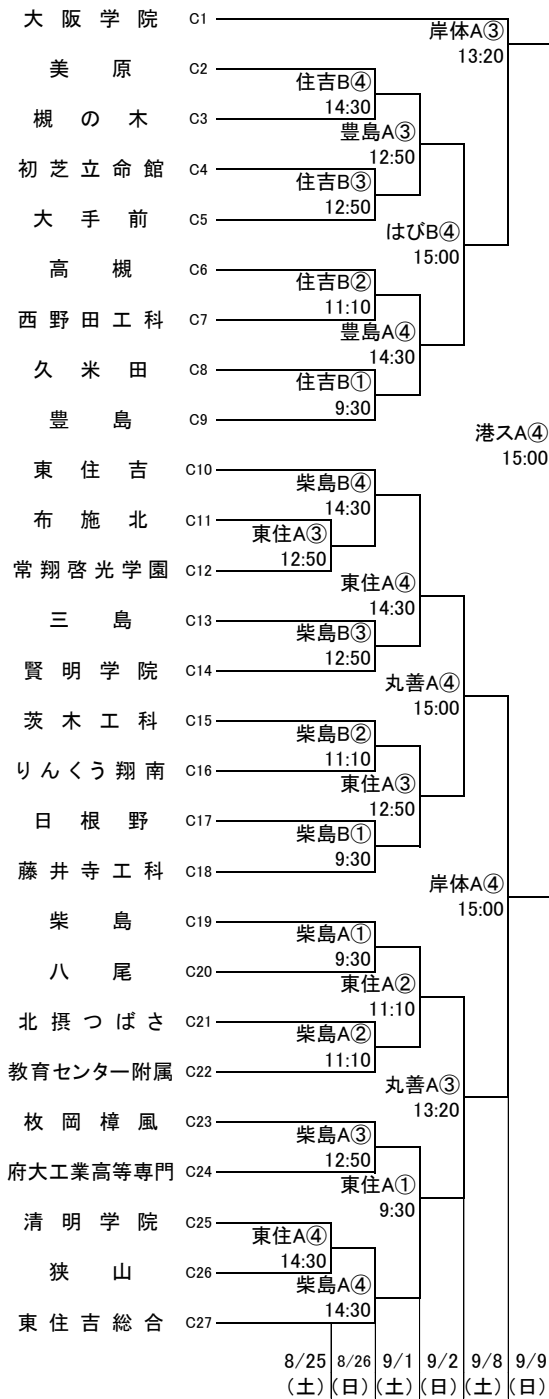

平成30年度第71回大阪高等学校バスケットボール選手権大会

1次予選

2018.8.25~9.9

男子 A

男子 B

東住:東住吉高校 八翠:八尾翠翔高校 河南:河南高校 富林:富田林高校 柏東:柏原東高校 かわち:かわち野高校
 香里:香里丘高校 緑風:緑風冠高校 市西:市立西高校 門西:門真西高校 市岡:市岡高校 汎愛:汎愛高校
 今宮:今宮高校 堺上:堺上高校 金岡:金岡高校 高石:高石高校 信太:信太高校 住吉:住吉高校
 豊島:豊島高校 東淀:東淀川高校 山田:山田高校 柴島:柴島高校 春日:春日丘高校
 はび:はびきのコロセアム 守体:守口市市民体育館 豊体:豊中市立豊島体育館 港ス:港スポーツセンター
 丸善:丸善インテックアリーナ大阪(大阪市中央体育館) 住ス:住吉スポーツセンター
 岸体:岸和田市総合体育館 八総:八尾市立総合体育館

オフィシャル ①:②の両チームで ★①:★②の両チームで
 ②:①の両チームで ★②:★③の両チームで
 ③:④の両チームで ★③:★①の両チームで
 ④:③の両チームで

平成30年度第71回大阪高等学校バスケットボール選手権大会

1次予選

2018.8.25~9.9

男子 C

男子 D

東住:東住吉高校 八翠:八尾翠翔高校 河南:河南高校 富林:富田林高校 柏東:柏原東高校 かわち:かわち野高校
 香里:香里丘高校 緑風:緑風冠高校 市西:市立西高校 門西:門真西高校 市岡:市岡高校 汎愛:汎愛高校
 今宮:今宮高校 堺上:堺上高校 金岡:金岡高校 高石:高石高校 信太:信太高校 住吉:住吉高校
 豊島:豊島高校 東淀:東淀川高校 山田:山田高校 柴島:柴島高校 春日:春日丘高校
 はび:はびきのコロセアム 守体:守口市市民体育館 豊体:豊中市立豊島体育館 港ス:港スポーツセンター
 丸善:丸善インテックアリーナ大阪(大阪市中央体育館) 住ス:住吉スポーツセンター
 岸体:岸和田市総合体育館 八総:八尾市立総合体育館

オフィシャル ①:②の両チームで ★①:★②の両チームで
 ②:①の両チームで ★②:★③の両チームで
 ③:④の両チームで ★③:★①の両チームで
 ④:③の両チームで

平成30年度第71回大阪高等学校バスケットボール選手権大会

1次予選

2018.8.25~9.9

男子 E

男子 F

東住:東住吉高校 八翠:八尾翠翔高校 河南:河南高校 富林:富田林高校 柏東:柏原東高校 かわち:かわち野高校
 香里:香里丘高校 緑風:緑風冠高校 市西:市立西高校 門西:門真西高校 市岡:市岡高校 汎愛:汎愛高校
 今宮:今宮高校 堺上:堺上高校 金岡:金岡高校 高石:高石高校 信太:信太高校 住吉:住吉高校
 豊島:豊島高校 東淀:東淀川高校 山田:山田高校 柴島:柴島高校 春日:春日丘高校
 はび:はびきのコロセアム 守体:守口市市民体育館 豊体:豊中市立豊島体育館 港ス:港スポーツセンター
 丸善:丸善インテックアリーナ大阪(大阪市中央体育館) 住ス:住吉スポーツセンター
 岸体:岸和田市総合体育館 八総:八尾市立総合体育館