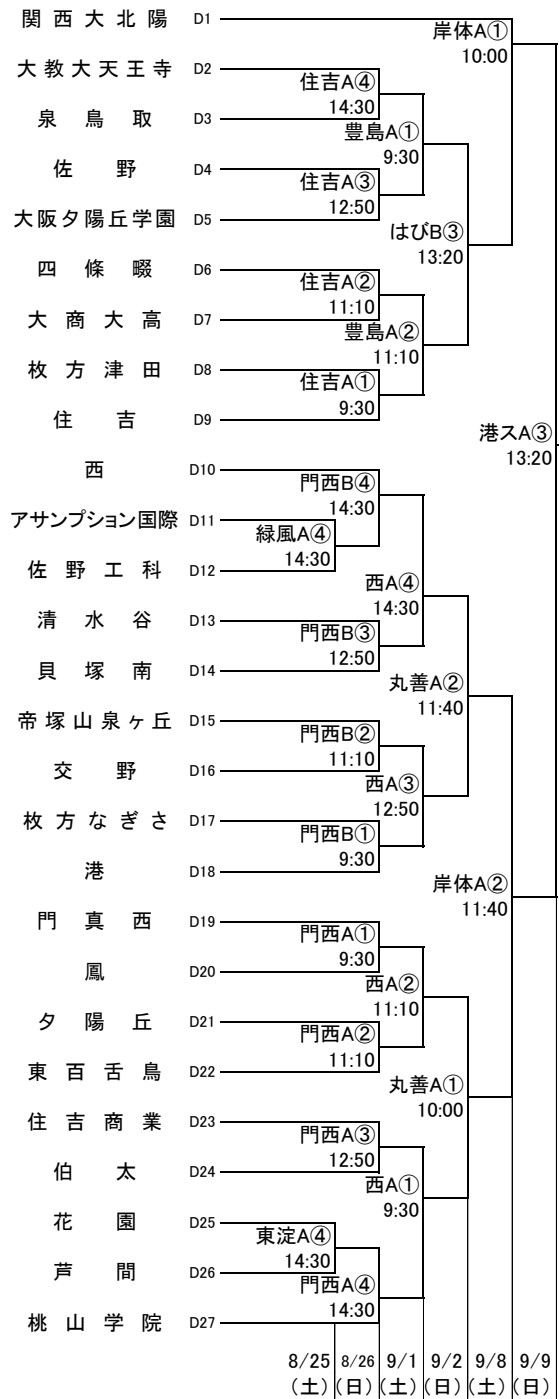

平成30年度第71回大阪高等学校バスケットボール選手権大会

1次予選

2018.8.25~9.9

男子 A

男子 B

東住:東住吉高校 八翠:八尾翠翔高校 河南:河南高校 富林:富田林高校 柏東:柏原東高校 かわち:かわち野高校
 香里:香里丘高校 緑風:緑風冠高校 市西:市立西高校 門西:門真西高校 市岡:市岡高校 汎愛:汎愛高校
 今宮:今宮高校 堺上:堺上高校 金岡:金岡高校 高石:高石高校 信太:信太高校 住吉:住吉高校
 豊島:豊島高校 東淀:東淀川高校 山田:山田高校 柴島:柴島高校 春日:春日丘高校
 はび:はびきのコロセアム 守体:守口市市民体育館 豊体:豊中市立豊島体育館 港ス:港スポーツセンター
 丸善:丸善インテックアリーナ大阪(大阪市中央体育館) 住ス:住吉スポーツセンター
 岸体:岸和田市総合体育館 八総:八尾市立総合体育館

オフィシャル ①:②の両チームで ★①:★②の両チームで
 ②:①の両チームで ★②:★③の両チームで
 ③:④の両チームで ★③:★①の両チームで
 ④:③の両チームで

平成30年度第71回大阪高等学校バスケットボール選手権大会

1次予選

2018.8.25~9.9

男子 C

男子 D

東住:東住吉高校 八翠:八尾翠翔高校 河南:河南高校 富林:富田林高校 柏東:柏原東高校 かわち:かわち野高校
 香里:香里丘高校 緑風:緑風冠高校 市西:市立西高校 門西:門真西高校 市岡:市岡高校 汎愛:汎愛高校
 今宮:今宮高校 堺上:堺上高校 金岡:金岡高校 高石:高石高校 信太:信太高校 住吉:住吉高校
 豊島:豊島高校 東淀:東淀川高校 山田:山田高校 柴島:柴島高校 春日:春日丘高校
 はび:はびきのコロセアム 守体:守口市市民体育館 豊体:豊中市立豊島体育館 港ス:港スポーツセンター
 丸善:丸善インテックアリーナ大阪(大阪市中央体育館) 住ス:住吉スポーツセンター
 岸体:岸和田市総合体育館 八総:八尾市立総合体育館

オフィシャル ①:②の両チームで ★①:★②の両チームで
 ②:①の両チームで ★②:★③の両チームで
 ③:④の両チームで ★③:★①の両チームで
 ④:③の両チームで

平成30年度第71回大阪高等学校バスケットボール選手権大会

1次予選

2018.8.25~9.9

男子 E

男子 F

東住:東住吉高校 八翠:八尾翠翔高校 河南:河南高校 富林:富田林高校 柏東:柏原東高校 かわち:かわち野高校
 香里:香里丘高校 緑風:緑風冠高校 市西:市立西高校 門西:門真西高校 市岡:市岡高校 汎愛:汎愛高校
 今宮:今宮高校 堺上:堺上高校 金岡:金岡高校 高石:高石高校 信太:信太高校 住吉:住吉高校
 豊島:豊島高校 東淀:東淀川高校 山田:山田高校 柴島:柴島高校 春日:春日丘高校
 はび:はびきのコロセアム 守体:守口市市民体育館 豊体:豊中市立豊島体育館 港ス:港スポーツセンター
 丸善:丸善インテックアリーナ大阪(大阪市中央体育館) 住ス:住吉スポーツセンター
 岸体:岸和田市総合体育館 八総:八尾市立総合体育館