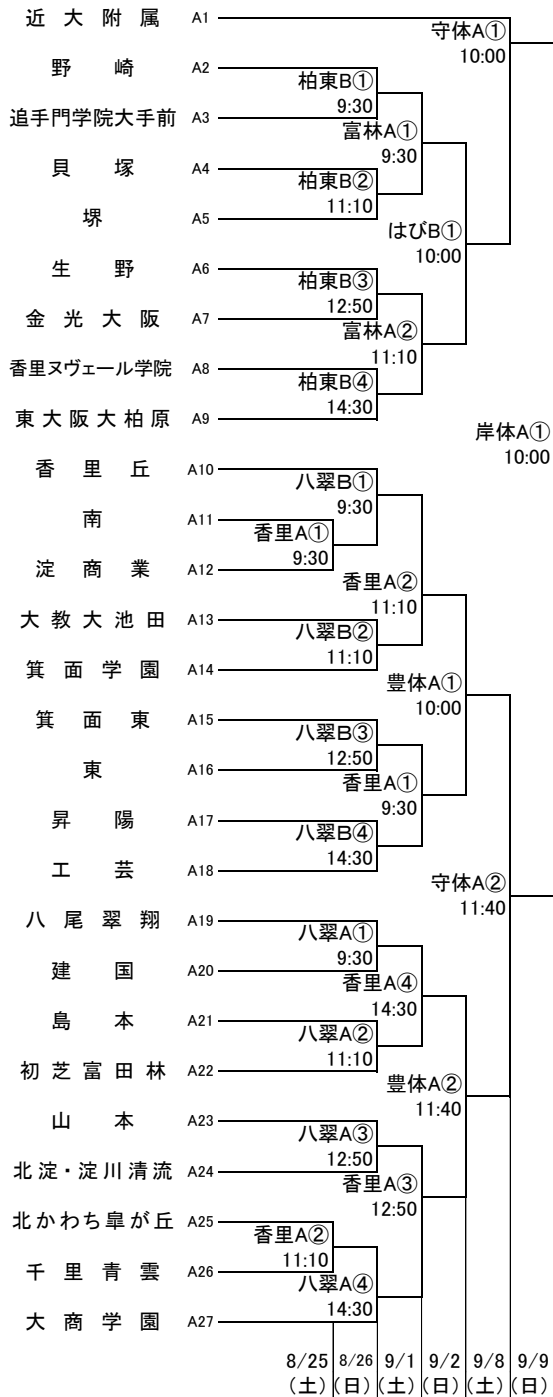

平成30年度第71回大阪高等学校バスケットボール選手権大会

1次予選

2018.8.25~9.9

男子 A

男子 B

東住:東住吉高校 八翠:八尾翠翔高校 河南:河南高校 富林:富田林高校 柏東:柏原東高校 かわち:かわち野高校
 香里:香里丘高校 緑風:緑風冠高校 市西:市立西高校 門西:門真西高校 市岡:市岡高校 汎愛:汎愛高校
 今宮:今宮高校 堺上:堺上高校 金岡:金岡高校 高石:高石高校 信太:信太高校 住吉:住吉高校
 豊島:豊島高校 東淀:東淀川高校 山田:山田高校 柴島:柴島高校 春日:春日丘高校
 はび:はびきのコロセアム 守体:守口市市民体育館 豊体:豊中市立豊島体育館 港ス:港スポーツセンター
 丸善:丸善インテックアリーナ大阪(大阪市中央体育館) 住ス:住吉スポーツセンター
 岸体:岸和田市総合体育館 八総:八尾市立総合体育館

オフィシャル ①:②の両チームで ★①:★②の両チームで
 ②:①の両チームで ★②:★③の両チームで
 ③:④の両チームで ★③:★①の両チームで
 ④:③の両チームで

平成30年度第71回大阪高等学校バスケットボール選手権大会

1次予選

2018.8.25~9.9

男子 C

男子 D

東住:東住吉高校 八翠:八尾翠翔高校 河南:河南高校 富林:富田林高校 柏東:柏原東高校 かわち:かわち野高校
 香里:香里丘高校 緑風:緑風冠高校 市西:市立西高校 門西:門真西高校 市岡:市岡高校 汎愛:汎愛高校
 今宮:今宮高校 堺上:堺上高校 金岡:金岡高校 高石:高石高校 信太:信太高校 住吉:住吉高校
 豊島:豊島高校 東淀:東淀川高校 山田:山田高校 柴島:柴島高校 春日:春日丘高校
 はび:はびきのコロセアム 守体:守口市市民体育館 豊体:豊中市立豊島体育館 港ス:港スポーツセンター
 丸善:丸善インテックアリーナ大阪(大阪市中央体育館) 住ス:住吉スポーツセンター
 岸体:岸和田市総合体育館 八総:八尾市立総合体育館

オフィシャル ①:②の両チームで ★①:★②の両チームで
 ②:①の両チームで ★②:★③の両チームで
 ③:④の両チームで ★③:★①の両チームで
 ④:③の両チームで

平成30年度第71回大阪高等学校バスケットボール選手権大会

1次予選

2018.8.25~9.9

男子 E

男子 F

東住:東住吉高校 八翠:八尾翠翔高校 河南:河南高校 富林:富田林高校 柏東:柏原東高校 かわち:かわち野高校
 香里:香里丘高校 緑風:緑風冠高校 市西:市立西高校 門西:門真西高校 市岡:市岡高校 汎愛:汎愛高校
 今宮:今宮高校 堺上:堺上高校 金岡:金岡高校 高石:高石高校 信太:信太高校 住吉:住吉高校
 豊島:豊島高校 東淀:東淀川高校 山田:山田高校 柴島:柴島高校 春日:春日丘高校
 はび:はびきのコロセアム 守体:守口市市民体育館 豊体:豊中市立豊島体育館 港ス:港スポーツセンター
 丸善:丸善インテックアリーナ大阪(大阪市中央体育館) 住ス:住吉スポーツセンター
 岸体:岸和田市総合体育館 八総:八尾市立総合体育館