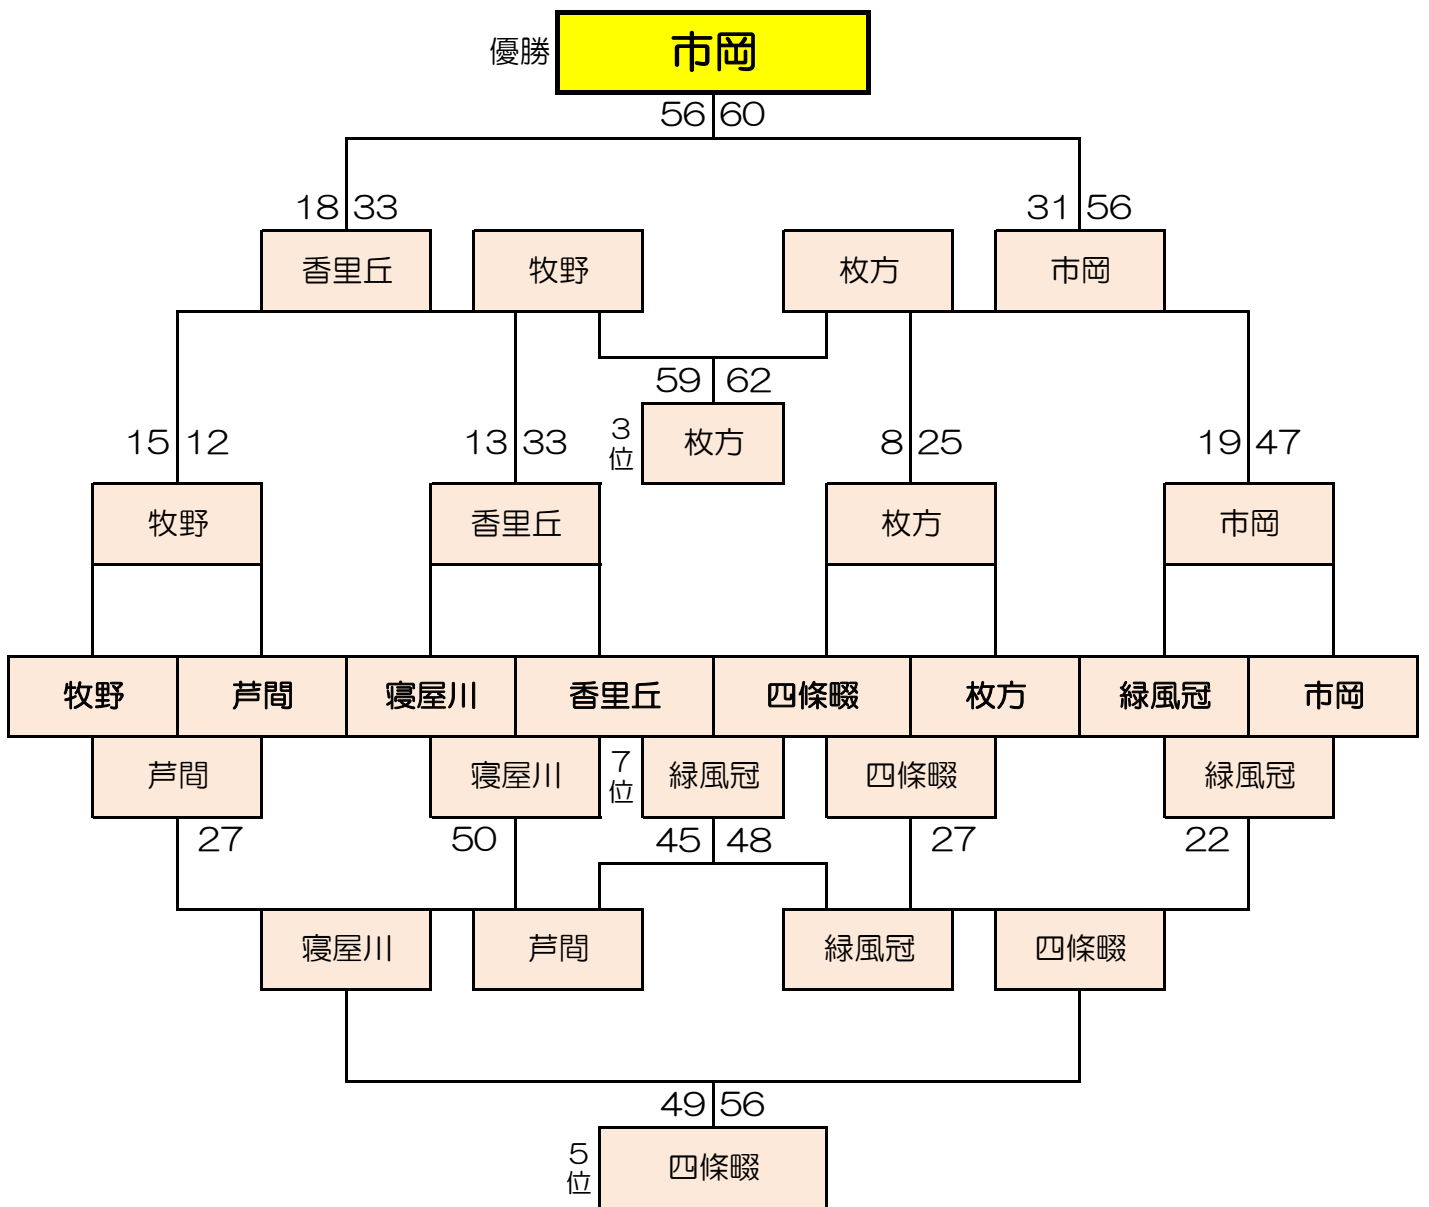

2021年度 第35回 西地区女子府立高等学校バスケットボール大会 順位決定戦結果 [上位トーナメント]

【中位トーナメント】

※ 港vs皐が丘の試合は、港が補助選手出場の為皐が丘の勝利としています。

【下位リーグ】

	交野	西寝屋川	大手前	順位
交野	/	8 × 41	25 × 31	3
西寝屋川	41 ○ 8	/	27 ○ 22	1
大手前	31 ○ 25	22 × 27	/	2

【最終順位】

1位	市岡	2位	香里丘	3位	枚方	4位	牧野
8位	芦間	7位	緑風冠	6位	寝屋川	5位	四條畷
9位	門真なみはや	10位	長尾	11位	旭	12位	守口東
16位	港	15位	北かわち皐が丘	14位	枚方津田	13位	門真西
17位	西寝屋川	18位	大手前	19位	交野	棄権	枚方なぎさ