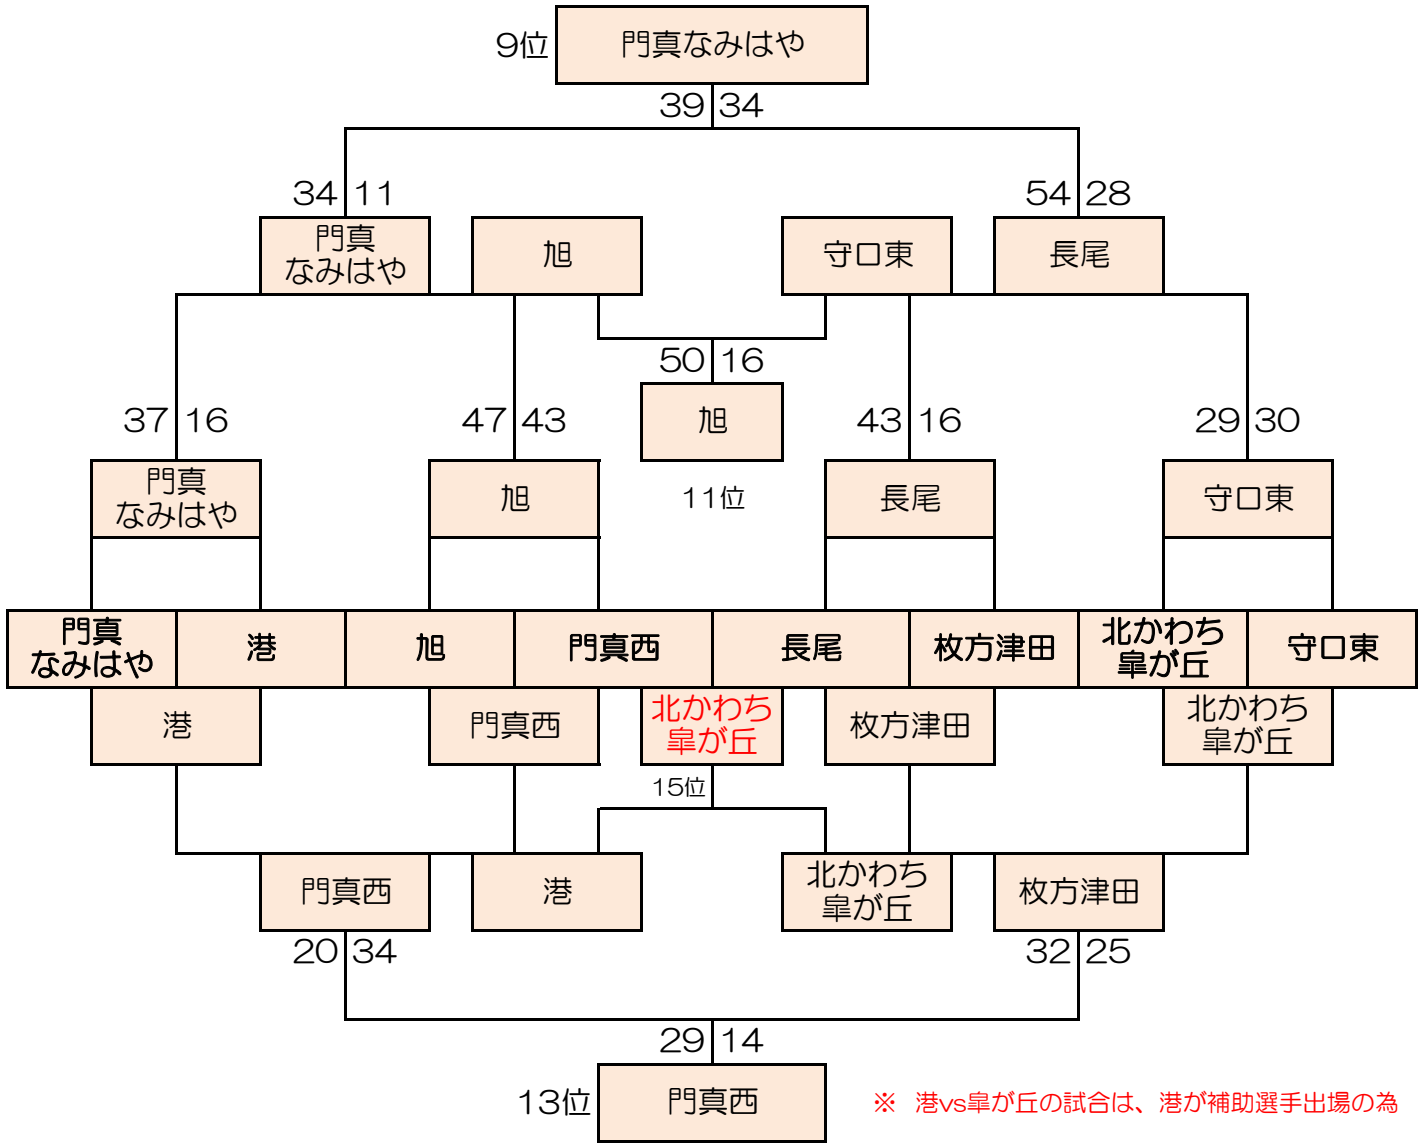

2021年度 第35回 西地区女子府立高等学校バスケットボール大会 順位決定戦結果 [上位トーナメント]

【中位トーナメント】

※ 港vs皐が丘の試合は、港が補助選手出場の為皐が丘の勝利としています。

【下位リーグ】

	交野	西寝屋川	大手前	順位
交野	/	8 × 41	25 × 31	3
西寝屋川	41 ○ 8	/	27 ○ 22	1
大手前	31 ○ 25	22 × 27	/	2

【最終順位】

1位	市岡	2位	香里丘	3位	枚方	4位	牧野
8位	芦間	7位	緑風冠	6位	寝屋川	5位	四條畷
9位	門真なみはや	10位	長尾	11位	旭	12位	守口東
16位	港	15位	北かわち皐が丘	14位	枚方津田	13位	門真西
17位	西寝屋川	18位	大手前	19位	交野	棄権	枚方なぎさ