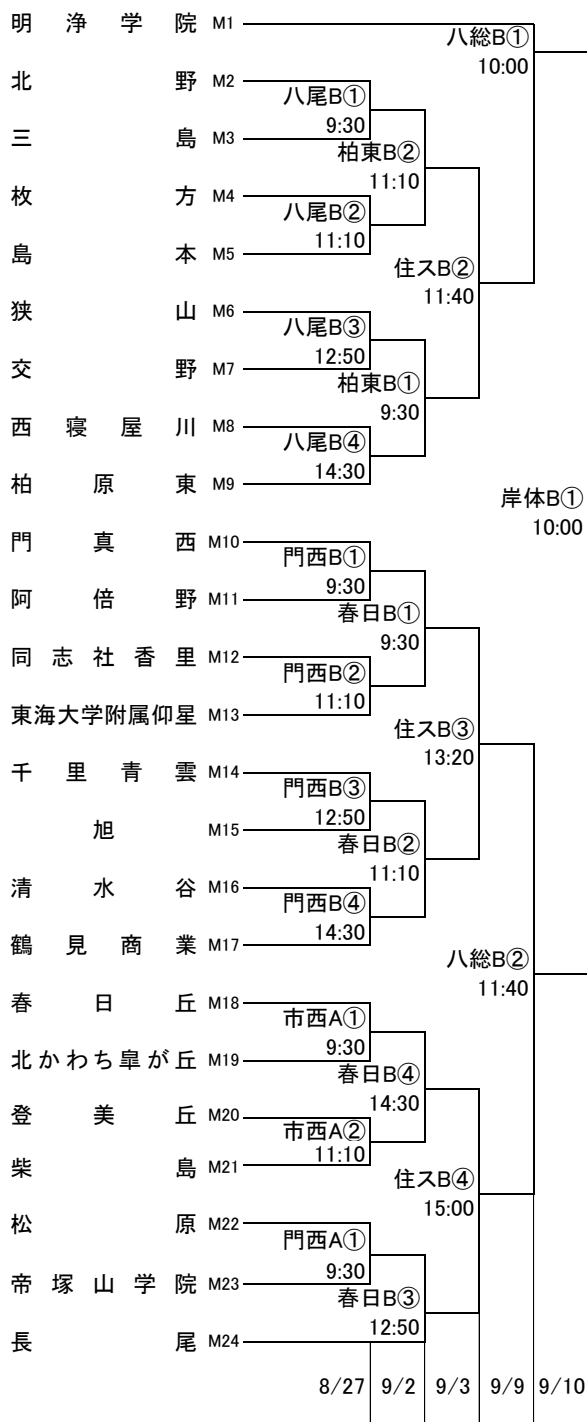

平成29年度 第70回大阪高等学校バスケットボール選手権大会

1次予選

2017.8.27~9.10

女子 I

大阪桐蔭	I1	中央B①	10:00
久米田	I2	刀根B①	9:30
清教学園	I3	今宮B③	12:50
浪速	I4	刀根B②	11:10
農芸	I5	港スB③	13:20
早稲田摂陵	I6	刀根B③	12:50
日根野	I7	今宮B④	14:30
上宮	I8	刀根B④	14:30
吹田	I9	港スB①	10:00
信太	I10	市岡B①	9:30
枚方なぎさ	I11	八翠B①	9:30
岸和田	I12	市岡B②	11:10
佐野	I13	港スB①	10:00
香里ヌヴェール学院	I14	市岡B③	12:50
関西創価	I15	八翠B②	11:10
夕陽丘	I16	市岡B④	14:30
貝塚南	I17	中央B②	11:40
八尾翠翔	I18	堺上B★①	9:30
大商学園	I19	八翠B④	14:30
あべの翔学	I20	堺上B★②	11:10
泉北	I21	港スB②	11:40
大阪学芸	I22	堺上B★③	12:50
泉鳥取	I23	八翠B③	12:50
汎愛	I24		
		8/27	9/2 9/3 9/9 9/10

女子 J

堺東	J1	住スB③	13:20
扇町総合	J2	高津B④	14:30
宣真	J3	柏東B③	12:50
近大附属	J4	高津B③	12:50
芥川	J5	岸体B③	13:20
大阪国際滝井	J6	高津B②	11:10
住吉	J7	柏東B④	14:30
成城	J8	高津B①	9:30
高津	J9	港スB②	11:40
八尾	J10	八尾A①	9:30
東大谷	J11	金岡B③	12:50
八尾北	J12	八尾A②	11:10
常翔学園	J13	岸体B②	11:40
開明	J14	八尾A③	12:50
樟蔭	J15	金岡B④	14:30
北摂つばさ	J16	八尾A④	14:30
金光八尾	J17	住スB④	15:00
金岡	J18	高石A①	9:30
清明学院	J19	金岡B①	9:30
吹田東	J20	高石A②	11:10
岸和田産業	J21	岸体B①	10:00
貝塚	J22	門西A②	11:10
大阪朝鮮高級	J23	金岡B②	11:10
千里	J24		
		8/27	9/2 9/3 9/9 9/10

平成29年度 第70回大阪高等学校バスケットボール選手権大会

1次予選

2017.8.27~9.10

女子 K

女子 L

平成29年度 第70回大阪高等学校バスケットボール選手権大会

1次予選

2017.8.27~9.10

女子 M

女子 N

平成29年度 第70回大阪高等学校バスケットボール選手権大会

1次予選

2017.8.27~9.10

女子 O

女子 P

東住:東住吉高校 八翠:八尾翠翔高校 河南:河南高校 高津:高津高校 柏東:柏原東高校 八尾:八尾高校
 香里:香里丘高校 大正:大正高校 市西:市立西高校 門西:門真西高校 市岡:市岡高校
 今宮:今宮高校 堺上:堺上高校 金岡:金岡高校 高石:高石高校 信太:信太高校
 豊島:豊島高校 北千:北千里高校 山田:山田高校 刀根:刀根山高校 春日:春日丘高校
 関北:関北大陽高校 東柏:東大阪大学柏原高校 はび:はびきのコロセアム 守体:守口市市民体育館
 中央:大阪市中央体育館 住ス:住吉スポーツセンター 港ス:港スポーツセンター
 岸体:岸和田市総合体育館 金体:金岡公園体育館 八総:八尾総合体育館