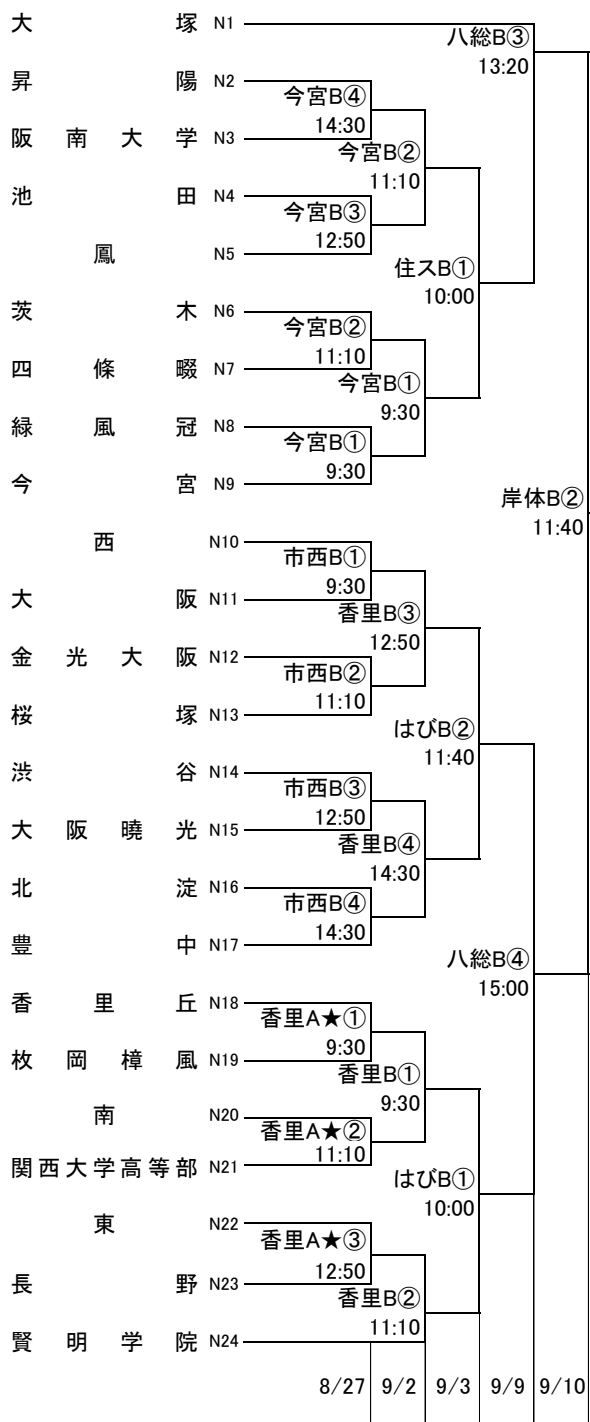

平成29年度 第70回大阪高等学校バスケットボール選手権大会

1次予選

2017.8.27~9.10

女子 I

大阪桐蔭	I1	中央B①	10:00
久米田	I2	刀根B①	9:30
清教学園	I3	今宮B③	12:50
浪速	I4	刀根B②	11:10
農芸	I5	港スB③	13:20
早稲田摂陵	I6	刀根B③	12:50
日根野	I7	今宮B④	14:30
上宮	I8	刀根B④	14:30
吹田	I9	港スB①	10:00
信太	I10	市岡B①	9:30
枚方なぎさ	I11	八翠B①	9:30
岸和田	I12	市岡B②	11:10
佐野	I13	港スB①	10:00
香里ヌヴェール学院	I14	市岡B③	12:50
関西創価	I15	八翠B②	11:10
夕陽丘	I16	市岡B④	14:30
貝塚南	I17	中央B②	11:40
八尾翠翔	I18	堺上B★①	9:30
大商学園	I19	八翠B④	14:30
あべの翔学	I20	堺上B★②	11:10
泉北	I21	港スB②	11:40
大阪学芸	I22	堺上B★③	12:50
泉鳥取	I23	八翠B③	12:50
汎愛	I24		
		8/27	9/2 9/3 9/9 9/10

女子 J

堺東	J1	住スB③	13:20
扇町総合	J2	高津B④	14:30
宣真	J3	柏東B③	12:50
近大附属	J4	高津B③	12:50
芥川	J5	岸体B③	13:20
大阪国際滝井	J6	高津B②	11:10
住吉	J7	柏東B④	14:30
成城	J8	高津B①	9:30
高津	J9	港スB②	11:40
八尾	J10	八尾A①	9:30
東大谷	J11	金岡B③	12:50
八尾北	J12	八尾A②	11:10
常翔学園	J13	岸体B②	11:40
開明	J14	八尾A③	12:50
樟蔭	J15	金岡B④	14:30
北摂つばさ	J16	八尾A④	14:30
金光八尾	J17	住スB④	15:00
金岡	J18	高石A①	9:30
清明学院	J19	金岡B①	9:30
吹田東	J20	高石A②	11:10
岸和田産業	J21	岸体B①	10:00
貝塚	J22	門西A②	11:10
大阪朝鮮高級	J23	金岡B②	11:10
千里	J24		
		8/27	9/2 9/3 9/9 9/10

平成29年度 第70回大阪高等学校バスケットボール選手権大会

1次予選

2017.8.27~9.10

女子 K

女子 L

平成29年度 第70回大阪高等学校バスケットボール選手権大会

1次予選

2017.8.27~9.10

女子 M

女子 N

平成29年度 第70回大阪高等学校バスケットボール選手権大会

1次予選

2017.8.27~9.10

女子 O

女子 P

東住:東住吉高校 八翠:八尾翠翔高校 河南:河南高校 高津:高津高校 柏東:柏原東高校 八尾:八尾高校
 香里:香里丘高校 大正:大正高校 市西:市立西高校 門西:門真西高校 市岡:市岡高校
 今宮:今宮高校 堺上:堺上高校 金岡:金岡高校 高石:高石高校 信太:信太高校
 豊島:豊島高校 北千:北千里高校 山田:山田高校 刀根:刀根山高校 春日:春日丘高校
 関北:関北大陽高校 東柏:東大阪大学柏原高校 はび:はびきのコロセアム 守体:守口市市民体育館
 中央:大阪市中央体育館 住ス:住吉スポーツセンター 港ス:港スポーツセンター
 岸体:岸和田市総合体育館 金体:金岡公園体育館 八総:八尾総合体育館