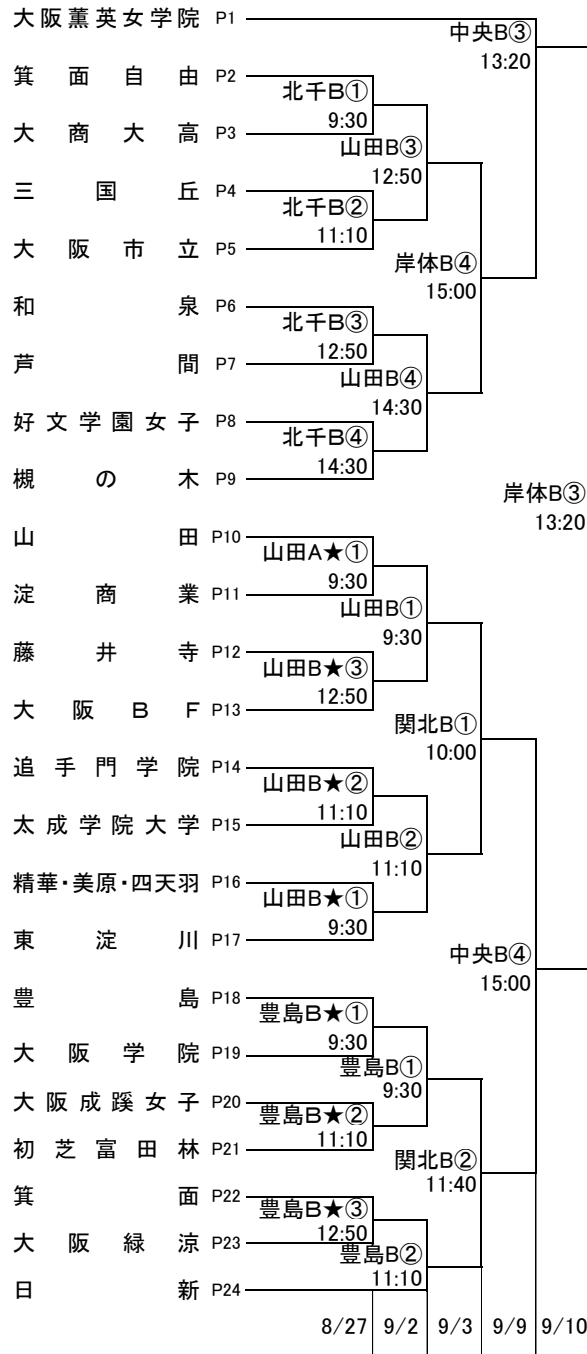

平成29年度 第70回大阪高等学校バスケットボール選手権大会

1次予選

2017.8.27~9.10

女子 I

大阪桐蔭	I1	中央B①	10:00
久米田	I2	刀根B①	9:30
清教学園	I3	今宮B③	12:50
浪速	I4	刀根B②	11:10
農芸	I5	港スB③	13:20
早稲田摂陵	I6	刀根B③	12:50
日根野	I7	今宮B④	14:30
上宮	I8	刀根B④	14:30
吹田	I9	港スB①	10:00
信太	I10	市岡B①	9:30
枚方なぎさ	I11	八翠B①	9:30
岸和田	I12	市岡B②	11:10
佐野	I13	港スB①	10:00
香里ヌヴェール学院	I14	市岡B③	12:50
関西創価	I15	八翠B②	11:10
夕陽丘	I16	市岡B④	14:30
貝塚南	I17	中央B②	11:40
八尾翠翔	I18	堺上B★①	9:30
大商学園	I19	八翠B④	14:30
あべの翔学	I20	堺上B★②	11:10
泉北	I21	港スB②	11:40
大阪学芸	I22	堺上B★③	12:50
泉鳥取	I23	八翠B③	12:50
汎愛	I24		
		8/27	9/2 9/3 9/9 9/10

女子 J

堺東	J1	住スB③	13:20
扇町総合	J2	高津B④	14:30
宣真	J3	柏東B③	12:50
近大附属	J4	高津B③	12:50
芥川	J5	岸体B③	13:20
大阪国際滝井	J6	高津B②	11:10
住吉	J7	柏東B④	14:30
成城	J8	高津B①	9:30
高津	J9	港スB②	11:40
八尾	J10	八尾A①	9:30
東大谷	J11	金岡B③	12:50
八尾北	J12	八尾A②	11:10
常翔学園	J13	岸体B②	11:40
開明	J14	八尾A③	12:50
樟蔭	J15	金岡B④	14:30
北摂つばさ	J16	八尾A④	14:30
金光八尾	J17	住スB④	15:00
金岡	J18	高石A①	9:30
清明学院	J19	金岡B①	9:30
吹田東	J20	高石A②	11:10
岸和田産業	J21	岸体B①	10:00
貝塚	J22	門西A②	11:10
大阪朝鮮高級	J23	金岡B②	11:10
千里	J24		
		8/27	9/2 9/3 9/9 9/10

平成29年度 第70回大阪高等学校バスケットボール選手権大会

1次予選

2017.8.27~9.10

女子 K

女子 L

平成29年度 第70回大阪高等学校バスケットボール選手権大会

1次予選

2017.8.27~9.10

女子 M

女子 N

平成29年度 第70回大阪高等学校バスケットボール選手権大会

1次予選

2017.8.27~9.10

女子 O

女子 P

東住:東住吉高校 八翠:八尾翠翔高校 河南:河南高校 高津:高津高校 柏東:柏原東高校 八尾:八尾高校
 香里:香里丘高校 大正:大正高校 市西:市立西高校 門西:門真西高校 市岡:市岡高校
 今宮:今宮高校 堺上:堺上高校 金岡:金岡高校 高石:高石高校 信太:信太高校
 豊島:豊島高校 北千:北千里高校 山田:山田高校 刀根:刀根山高校 春日:春日丘高校
 関北:関北大陽高校 東柏:東大阪大学柏原高校 はび:はびきのコロセアム 守体:守口市市民体育館
 中央:大阪市中央体育館 住ス:住吉スポーツセンター 港ス:港スポーツセンター
 岸体:岸和田市総合体育館 金体:金岡公園体育館 八総:八尾総合体育館