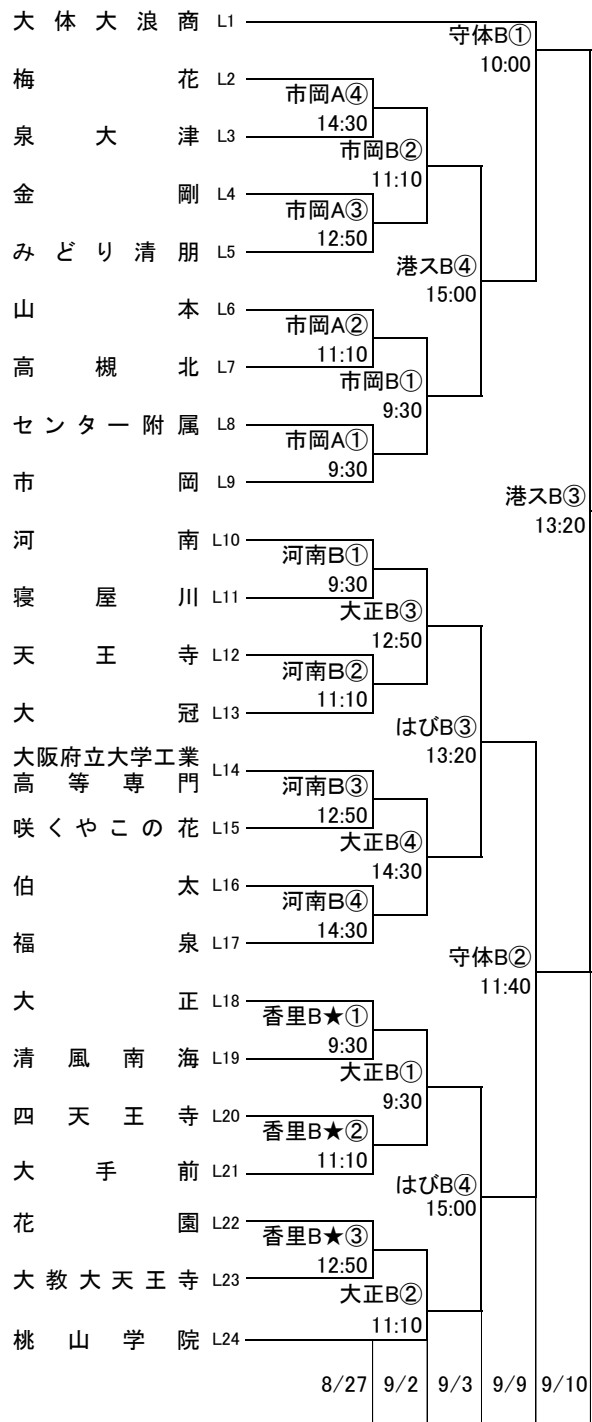

平成29年度 第70回大阪高等学校バスケットボール選手権大会

1次予選

2017.8.27~9.10

女子 I

大阪桐蔭	I1	中央B①	10:00
久米田	I2	刀根B①	9:30
清教学園	I3	今宮B③	12:50
浪速	I4	刀根B②	11:10
農芸	I5	港スB③	13:20
早稲田摂陵	I6	刀根B③	12:50
日根野	I7	今宮B④	14:30
上宮	I8	刀根B④	14:30
吹田	I9	港スB①	10:00
信太	I10	市岡B①	9:30
枚方なぎさ	I11	八翠B①	9:30
岸和田	I12	市岡B②	11:10
佐野	I13	港スB①	10:00
香里ヌヴェール学院	I14	市岡B③	12:50
関西創価	I15	八翠B②	11:10
夕陽丘	I16	市岡B④	14:30
貝塚南	I17	中央B②	11:40
八尾翠翔	I18	堺上B★①	9:30
大商学園	I19	八翠B④	14:30
あべの翔学	I20	堺上B★②	11:10
泉北	I21	港スB②	11:40
大阪学芸	I22	堺上B★③	12:50
泉鳥取	I23	八翠B③	12:50
汎愛	I24		
		8/27	9/2 9/3 9/9 9/10

女子 J

堺東	J1	住スB③	13:20
扇町総合	J2	高津B④	14:30
宣真	J3	柏東B③	12:50
近大附属	J4	高津B③	12:50
芥川	J5	岸体B③	13:20
大阪国際滝井	J6	高津B②	11:10
住吉	J7	柏東B④	14:30
成城	J8	高津B①	9:30
高津	J9	港スB②	11:40
八尾	J10	八尾A①	9:30
東大谷	J11	金岡B③	12:50
八尾北	J12	八尾A②	11:10
常翔学園	J13	岸体B②	11:40
開明	J14	八尾A③	12:50
樟蔭	J15	金岡B④	14:30
北摂つばさ	J16	八尾A④	14:30
金光八尾	J17	住スB④	15:00
金岡	J18	高石A①	9:30
清明学院	J19	金岡B①	9:30
吹田東	J20	高石A②	11:10
岸和田産業	J21	岸体B①	10:00
貝塚	J22	門西A②	11:10
大阪朝鮮高級	J23	金岡B②	11:10
千里	J24		
		8/27	9/2 9/3 9/9 9/10

平成29年度 第70回大阪高等学校バスケットボール選手権大会

1次予選

2017.8.27~9.10

女子 K

女子 L

平成29年度 第70回大阪高等学校バスケットボール選手権大会

1次予選

2017.8.27~9.10

女子 M

女子 N

平成29年度 第70回大阪高等学校バスケットボール選手権大会

1次予選

2017.8.27~9.10

女子 O

女子 P

東住:東住吉高校 八翠:八尾翠翔高校 河南:河南高校 高津:高津高校 柏東:柏原東高校 八尾:八尾高校
 香里:香里丘高校 大正:大正高校 市西:市立西高校 門西:門真西高校 市岡:市岡高校
 今宮:今宮高校 堺上:堺上高校 金岡:金岡高校 高石:高石高校 信太:信太高校
 豊島:豊島高校 北千:北千里高校 山田:山田高校 刀根:刀根山高校 春日:春日丘高校
 関北:関北大陽高校 東柏:東大阪大学柏原高校 はび:はびきのコロセアム 守体:守口市市民体育館
 中央:大阪市中央体育館 住ス:住吉スポーツセンター 港ス:港スポーツセンター
 岸体:岸和田市総合体育館 金体:金岡公園体育館 八総:八尾総合体育館