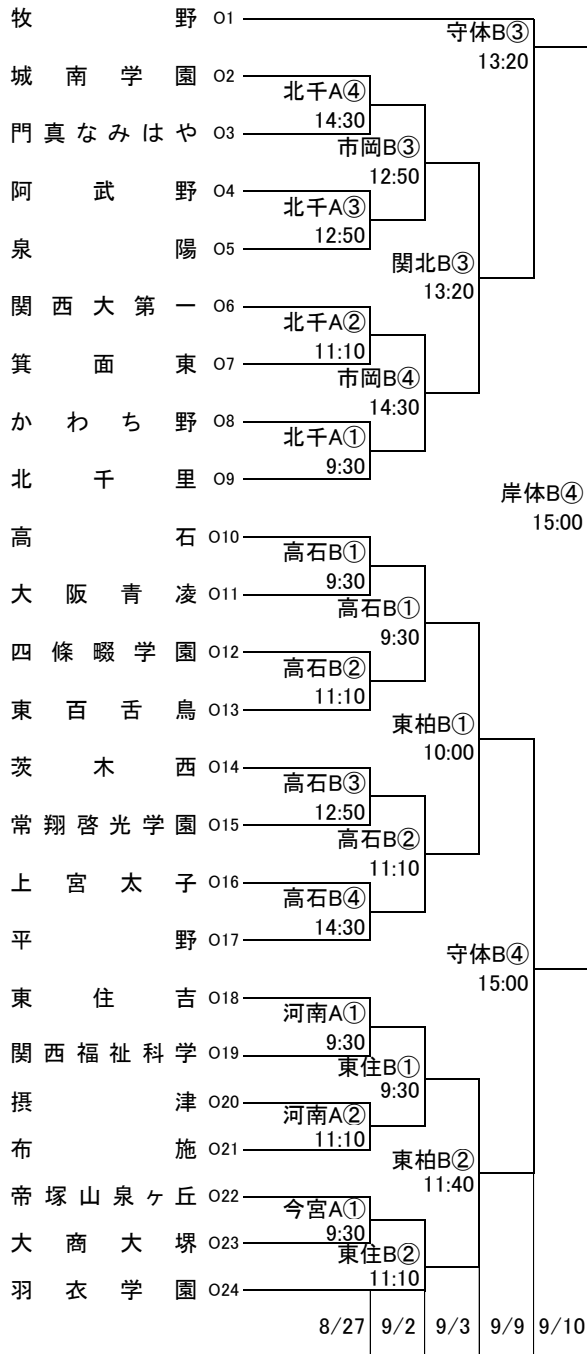

平成29年度 第70回大阪高等学校バスケットボール選手権大会

1次予選

2017.8.27~9.10

女子 I

大阪桐蔭	I1	中央B①	10:00
久米田	I2	刀根B①	9:30
清教学園	I3	今宮B③	12:50
浪速	I4	刀根B②	11:10
農芸	I5	港スB③	13:20
早稲田摂陵	I6	刀根B③	12:50
日根野	I7	今宮B④	14:30
上宮	I8	刀根B④	14:30
吹田	I9	港スB①	10:00
信太	I10	市岡B①	9:30
枚方なぎさ	I11	八翠B①	9:30
岸和田	I12	市岡B②	11:10
佐野	I13	港スB①	10:00
香里ヌヴェール学院	I14	市岡B③	12:50
関西創価	I15	八翠B②	11:10
夕陽丘	I16	市岡B④	14:30
貝塚南	I17	中央B②	11:40
八尾翠翔	I18	堺上B★①	9:30
大商学園	I19	八翠B④	14:30
あべの翔学	I20	堺上B★②	11:10
泉北	I21	港スB②	11:40
大阪学芸	I22	堺上B★③	12:50
泉鳥取	I23	八翠B③	12:50
汎愛	I24		
		8/27	9/2 9/3 9/9 9/10

女子 J

堺東	J1	住スB③	13:20
扇町総合	J2	高津B④	14:30
宣真	J3	柏東B③	12:50
近大附属	J4	高津B③	12:50
芥川	J5	岸体B③	13:20
大阪国際滝井	J6	高津B②	11:10
住吉	J7	柏東B④	14:30
成城	J8	高津B①	9:30
高津	J9	港スB②	11:40
八尾	J10	八尾A①	9:30
東大谷	J11	金岡B③	12:50
八尾北	J12	八尾A②	11:10
常翔学園	J13	岸体B②	11:40
開明	J14	八尾A③	12:50
樟蔭	J15	金岡B④	14:30
北摂つばさ	J16	八尾A④	14:30
金光八尾	J17	住スB④	15:00
金岡	J18	高石A①	9:30
清明学院	J19	金岡B①	9:30
吹田東	J20	高石A②	11:10
岸和田産業	J21	岸体B①	10:00
貝塚	J22	門西A②	11:10
大阪朝鮮高級	J23	金岡B②	11:10
千里	J24		
		8/27	9/2 9/3 9/9 9/10

平成29年度 第70回大阪高等学校バスケットボール選手権大会

1次予選

2017.8.27~9.10

女子 K

女子 L

平成29年度 第70回大阪高等学校バスケットボール選手権大会

1次予選

2017.8.27~9.10

女子 M

女子 N

平成29年度 第70回大阪高等学校バスケットボール選手権大会

1次予選

2017.8.27~9.10

女子 O

女子 P

東住:東住吉高校 八翠:八尾翠翔高校 河南:河南高校 高津:高津高校 柏東:柏原東高校 八尾:八尾高校
 香里:香里丘高校 大正:大正高校 市西:市立西高校 門西:門真西高校 市岡:市岡高校
 今宮:今宮高校 堺上:堺上高校 金岡:金岡高校 高石:高石高校 信太:信太高校
 豊島:豊島高校 北千:北千里高校 山田:山田高校 刀根:刀根山高校 春日:春日丘高校
 関北:関北大陽高校 東柏:東大阪大学柏原高校 はび:はびきのコロセアム 守体:守口市市民体育館
 中央:大阪市中央体育館 住ス:住吉スポーツセンター 港ス:港スポーツセンター
 岸体:岸和田市総合体育館 金体:金岡公園体育館 八総:八尾総合体育館