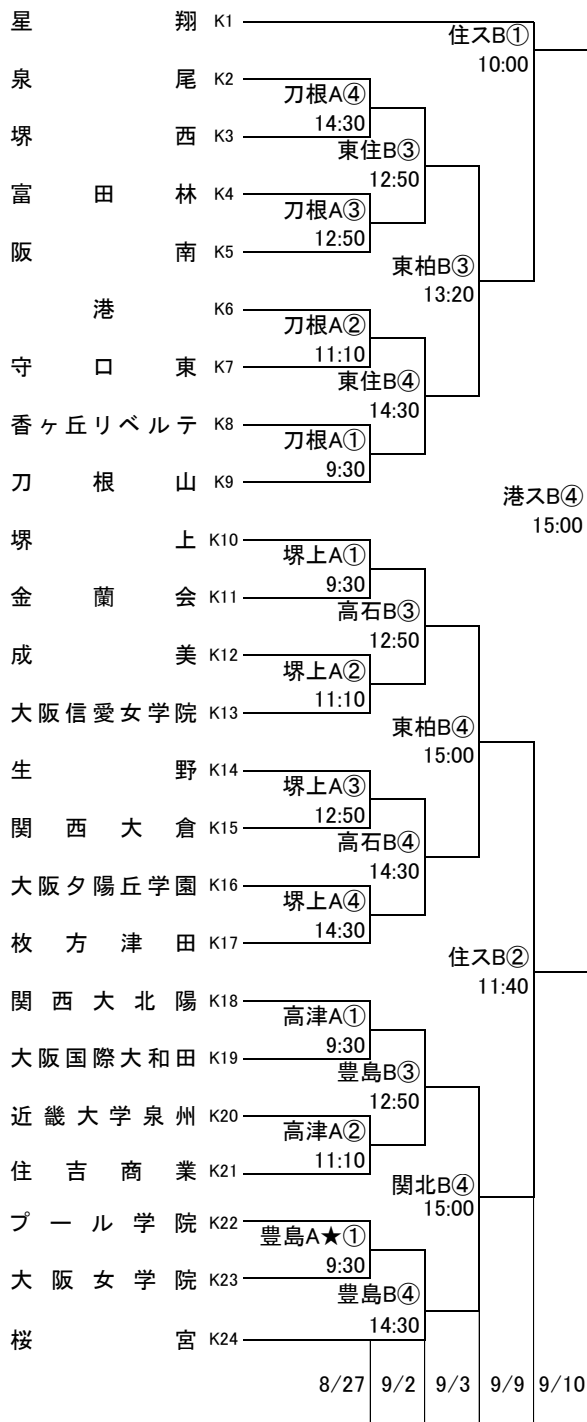

平成29年度 第70回大阪高等学校バスケットボール選手権大会

1次予選

2017.8.27~9.10

女子 I

大阪桐蔭	I1	中央B①	10:00
久米田	I2	刀根B①	9:30
清教学園	I3	今宮B③	12:50
浪速	I4	刀根B②	11:10
農芸	I5	港スB③	13:20
早稲田摂陵	I6	刀根B③	12:50
日根野	I7	今宮B④	14:30
上宮	I8	刀根B④	14:30
吹田	I9	港スB①	10:00
信太	I10	市岡B①	9:30
枚方なぎさ	I11	八翠B①	9:30
岸和田	I12	市岡B②	11:10
佐野	I13	港スB①	10:00
香里ヌヴェール学院	I14	市岡B③	12:50
関西創価	I15	八翠B②	11:10
夕陽丘	I16	市岡B④	14:30
貝塚南	I17	中央B②	11:40
八尾翠翔	I18	堺上B★①	9:30
大商学園	I19	八翠B④	14:30
あべの翔学	I20	堺上B★②	11:10
泉北	I21	港スB②	11:40
大阪学芸	I22	堺上B★③	12:50
泉鳥取	I23	八翠B③	12:50
汎愛	I24		
		8/27	9/2 9/3 9/9 9/10

女子 J

堺東	J1	住スB③	13:20
扇町総合	J2	高津B④	14:30
宣真	J3	柏東B③	12:50
近大附属	J4	高津B③	12:50
芥川	J5	岸体B③	13:20
大阪国際滝井	J6	高津B②	11:10
住吉	J7	柏東B④	14:30
成城	J8	高津B①	9:30
高津	J9	港スB②	11:40
八尾	J10	八尾A①	9:30
東大谷	J11	金岡B③	12:50
八尾北	J12	八尾A②	11:10
常翔学園	J13	岸体B②	11:40
開明	J14	八尾A③	12:50
樟蔭	J15	金岡B④	14:30
北摂つばさ	J16	八尾A④	14:30
金光八尾	J17	住スB④	15:00
金岡	J18	高石A①	9:30
清明学院	J19	金岡B①	9:30
吹田東	J20	高石A②	11:10
岸和田産業	J21	岸体B①	10:00
貝塚	J22	門西A②	11:10
大阪朝鮮高級	J23	金岡B②	11:10
千里	J24		
		8/27	9/2 9/3 9/9 9/10

平成29年度 第70回大阪高等学校バスケットボール選手権大会

1次予選

2017.8.27~9.10

女子 K

女子 L

平成29年度 第70回大阪高等学校バスケットボール選手権大会

1次予選

2017.8.27~9.10