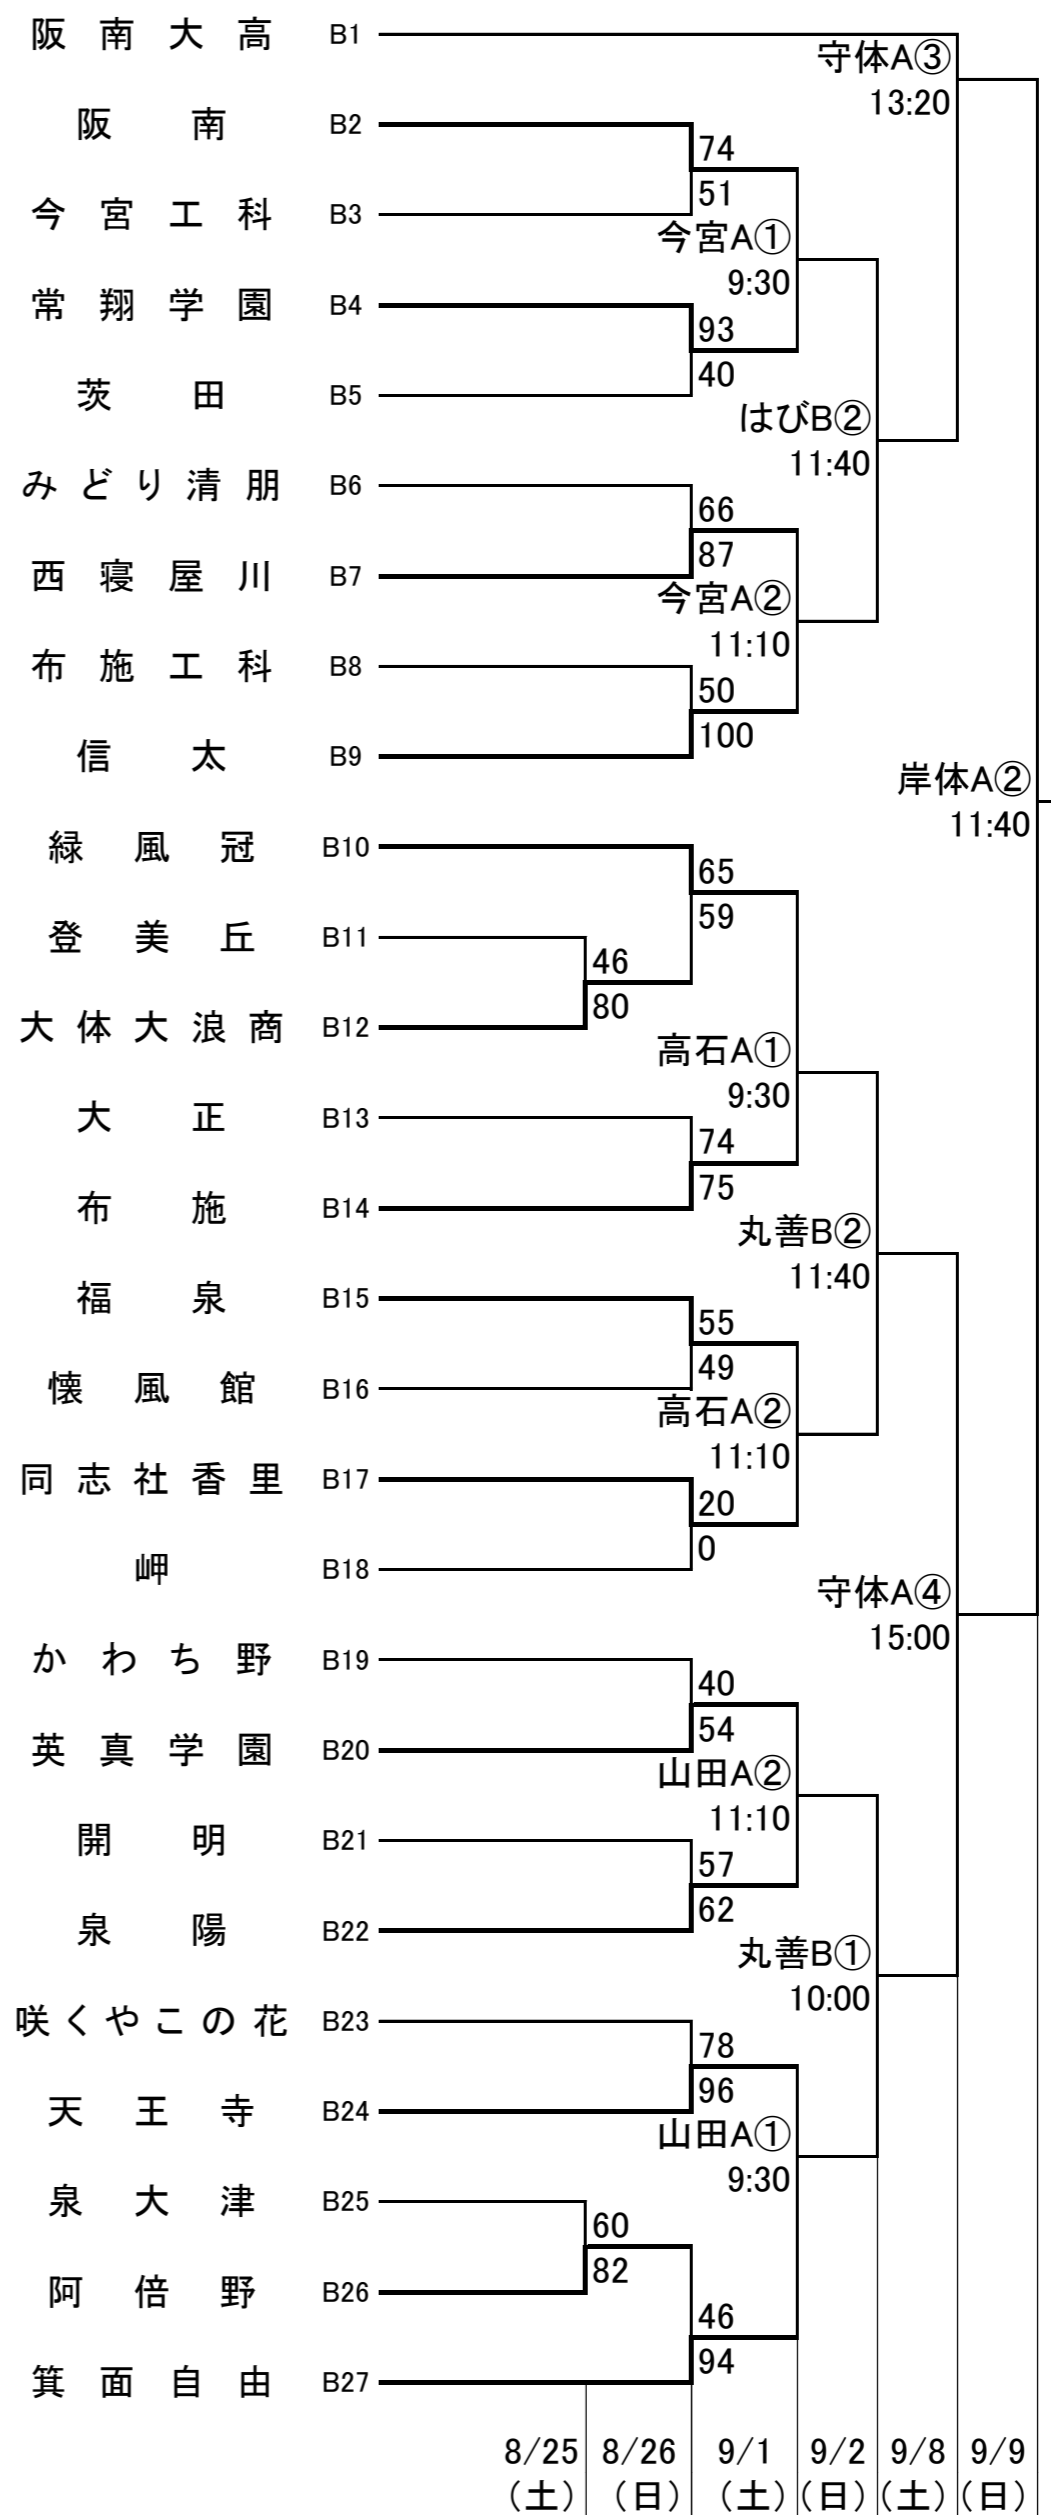

平成30年度第71回大阪高等学校バスケットボール選手権大会

1次予選

2018.8.25~9.9

男子 A

男子 B

東住:東住吉高校 八翠:八尾翠翔高校 河南:河南高校 富林:富田林高校 柏東:柏原東高校 かわち:かわち野高校
 香里:香里丘高校 緑風:緑風冠高校 市西:市立西高校 門西:門真西高校 市岡:市岡高校 汎愛:汎愛高校
 今宮:今宮高校 堺上:堺上高校 金岡:金岡高校 高石:高石高校 信太:信太高校 住吉:住吉高校
 豊島:豊島高校 東淀:東淀川高校 山田:山田高校 柴島:柴島高校 春日:春日丘高校
 はび:はびきのコロセアム 守体:守口市民体育館 豊体:豊中市立豊島体育館 港ス:港スポーツセンター
 丸善:丸善インテックアリーナ大阪(大阪市中央体育館) 住ス:住吉スポーツセンター
 岸体:岸和田市総合体育館 八総:八尾市立総合体育館

オフィシャル ①:②の両チームで ★①:★②の両チームで
 ②:①の両チームで ★②:★③の両チームで
 ③:④の両チームで ★③:★①の両チームで
 ④:③の両チームで

平成30年度第71回大阪高等学校バスケットボール選手権大会

1次予選

2018.8.25~9.9

男子 C

男子 D

東住:東住吉高校 八翠:八尾翠翔高校 河南:河南高校 富林:富田林高校 柏東:柏原東高校 かわち:かわち野高校
 香里:香里丘高校 緑風:緑風冠高校 市西:市西西高校 門西:門真西高校 市岡:市岡高校 汎愛:汎愛高校
 今宮:今宮高校 堺上:堺上高校 金岡:金岡高校 高石:高石高校 信太:信太高校 住吉:住吉高校
 豊島:豊島高校 東淀:東淀川高校 山田:山田高校 柴島:柴島高校 春日:春日丘高校
 はび:はびきのコロセラム 守体:守口市市民体育館 豊体:豊中市立豊島体育館 港ス:港スポーツセンター
 丸善:丸善インテックアリーナ大阪(大阪市中央体育館) 住ス:住吉スポーツセンター
 岸体:岸和田市総合体育館 八総:八尾市立総合体育館

オフィシャル ①:②の両チームで ★①:★②の両チームで
 ②:①の両チームで ★②:★③の両チームで
 ③:④の両チームで ★③:★①の両チームで
 ④:③の両チームで

平成30年度第71回大阪高等学校バスケットボール選手権大会

1次予選

2018.8.25~9.9

男子 E

男子 F

東住:東住吉高校 八翠:八尾翠翔高校 河南:河南高校 富林:富田林高校 柏東:柏原東高校 かわち:かわち野高校
 香里:香里丘高校 緑風:緑風冠高校 市西:市立西高校 門西:門真西高校 市岡:市岡高校 汎愛:汎愛高校
 今宮:今宮高校 堺上:堺上高校 金岡:金岡高校 高石:高石高校 信太:信太高校 住吉:住吉高校
 豊島:豊島高校 東淀:東淀川高校 山田:山田高校 柴島:柴島高校 春日:春日丘高校
 はび:はびきのコロセラム 守体:守口市市民体育館 豊体:豊中市立豊島体育館 港ス:港スポーツセンター
 丸善:丸善インテックアリーナ大阪(大阪市中央体育館) 住ス:住吉スポーツセンター
 岸体:岸和田市総合体育館 八総:八尾市立総合体育館