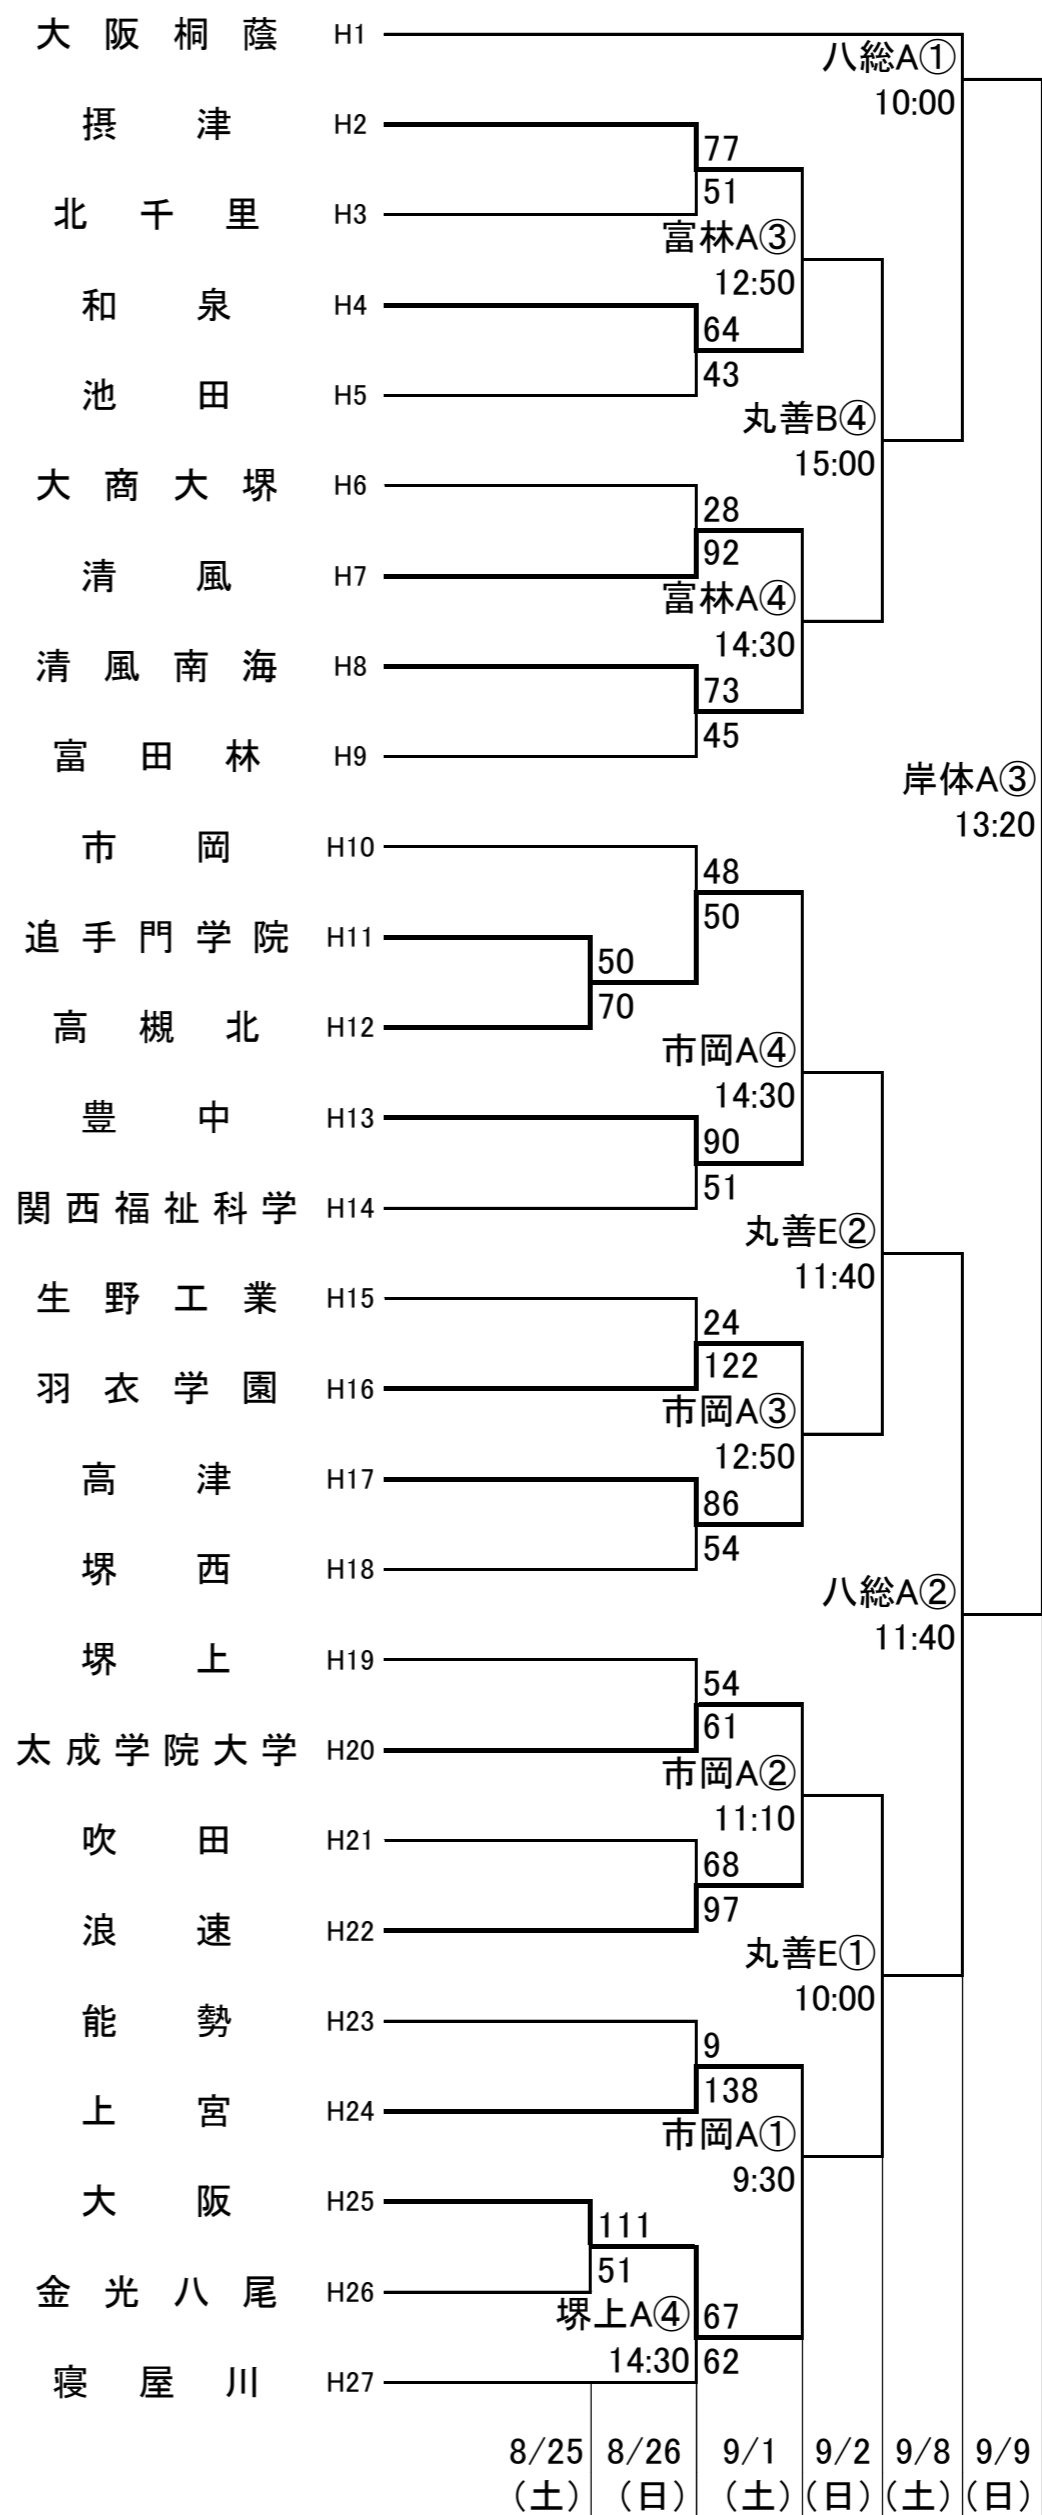

平成30年度第71回大阪高等学校バスケットボール選手権大会

1次予選

2018.8.25~9.9

男子 A

男子 B

東住:東住吉高校 八翠:八尾翠翔高校 河南:河南高校 富林:富田林高校 柏東:柏原東高校 かわち:かわち野高校
 香里:香里丘高校 緑風:緑風冠高校 市西:市立西高校 門西:門真西高校 市岡:市岡高校 汎愛:汎愛高校
 今宮:今宮高校 堺上:堺上高校 金岡:金岡高校 高石:高石高校 信太:信太高校 住吉:住吉高校
 豊島:豊島高校 東淀:東淀川高校 山田:山田高校 柴島:柴島高校 春日:春日丘高校
 はび:はびきのコロセアム 守体:守口市民体育館 豊体:豊中市立豊島体育館 港ス:港スポーツセンター
 丸善:丸善インテックアリーナ大阪(大阪市中央体育館) 住ス:住吉スポーツセンター
 岸体:岸和田市総合体育館 八総:八尾市立総合体育館

オフィシャル ①:②の両チームで ★①:★②の両チームで
 ②:①の両チームで ★②:★③の両チームで
 ③:④の両チームで ★③:★①の両チームで
 ④:③の両チームで

平成30年度第71回大阪高等学校バスケットボール選手権大会

1次予選

2018.8.25~9.9

男子 C

男子 D

東住:東住吉高校 八翠:八尾翠翔高校 河南:河南高校 富林:富田林高校 柏東:柏原東高校 かわち:かわち野高校
 香里:香里丘高校 緑風:緑風冠高校 市西:市西西高校 門西:門真西高校 市岡:市岡高校 汎愛:汎愛高校
 今宮:今宮高校 堺上:堺上高校 金岡:金岡高校 高石:高石高校 信太:信太高校 住吉:住吉高校
 豊島:豊島高校 東淀:東淀川高校 山田:山田高校 柴島:柴島高校 春日:春日丘高校
 はび:はびきのコロセラム 守体:守口市市民体育館 豊体:豊中市立豊島体育館 港ス:港スポーツセンター
 丸善:丸善インテックアリーナ大阪(大阪市中央体育館) 住ス:住吉スポーツセンター
 岸体:岸和田市総合体育館 八総:八尾市立総合体育館

オフィシャル ①:②の両チームで ★①:★②の両チームで
 ②:①の両チームで ★②:★③の両チームで
 ③:④の両チームで ★③:★①の両チームで
 ④:③の両チームで

平成30年度第71回大阪高等学校バスケットボール選手権大会

1次予選

2018.8.25~9.9

男子 E

男子 F

東住:東住吉高校 八翠:八尾翠翔高校 河南:河南高校 富林:富田林高校 柏東:柏原東高校 かわち:かわち野高校
 香里:香里丘高校 緑風:緑風冠高校 市西:市立西高校 門西:門真西高校 市岡:市岡高校 汎愛:汎愛高校
 今宮:今宮高校 堺上:堺上高校 金岡:金岡高校 高石:高石高校 信太:信太高校 住吉:住吉高校
 豊島:豊島高校 東淀:東淀川高校 山田:山田高校 柴島:柴島高校 春日:春日丘高校
 はび:はびきのコロセラム 守体:守口市市民体育館 豊体:豊中市立豊島体育館 港ス:港スポーツセンター
 丸善:丸善インテックアリーナ大阪(大阪市中央体育館) 住ス:住吉スポーツセンター
 岸体:岸和田市総合体育館 八総:八尾市立総合体育館

オフィシャル ①:②の両チームで ★①:★②の両チームで
 ②:①の両チームで ★②:★③の両チームで
 ③:④の両チームで ★③:★①の両チームで
 ④:③の両チームで

平成30年度第71回大阪高等学校バスケットボール選手権大会

1次予選

2018.8.25~9.9

男子 G

男子 H

東住:東住吉高校 八翠:八尾翠翔高校 河南:河南高校 富林:富田林高校 柏東:柏原東高校 かわち:かわち野高校
 香里:香里丘高校 緑風:緑風冠高校 市西:市立西高校 門西:門真西高校 市岡:市岡高校 汎愛:汎愛高校
 今宮:今宮高校 堺上:堺上高校 金岡:金岡高校 高石:高石高校 信太:信太高校 住吉:住吉高校
 豊島:豊島高校 東淀:東淀川高校 山田:山田高校 柴島:柴島高校 春日:春日丘高校
 はび:はびきのコロセアム 守体:守口市民体育館 豊体:豊中市立豊島体育館 港ス:港スポーツセンター
 丸善:丸善インテックアリーナ大阪(大阪市中央体育館) 住ス:住吉スポーツセンター
 岸体:岸和田市総合体育館 八総:八尾市立総合体育館