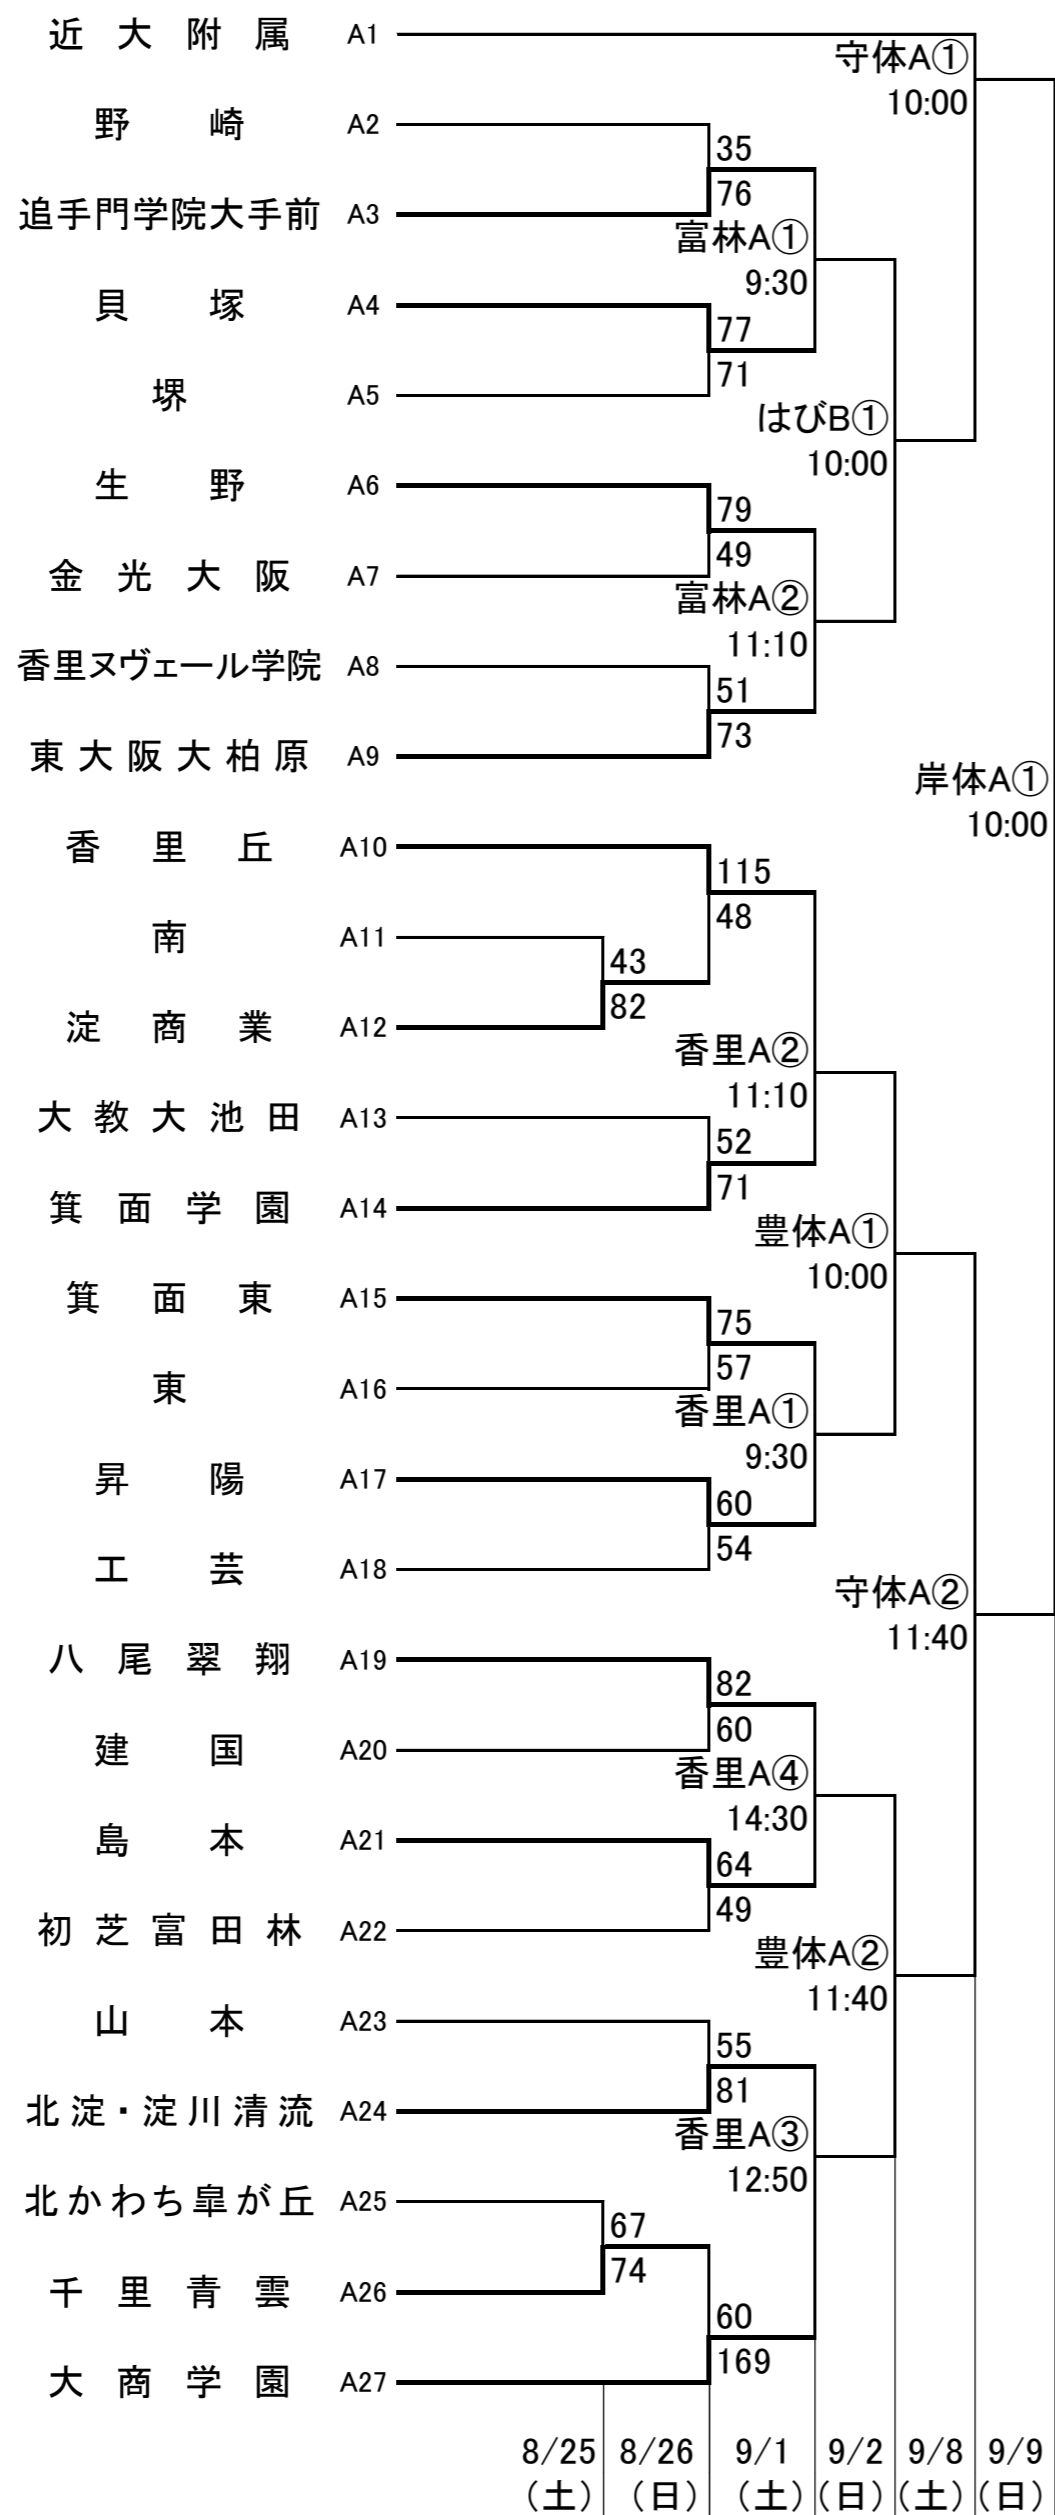

平成30年度第71回大阪高等学校バスケットボール選手権大会

1次予選

2018.8.25~9.9

男子 A

男子 B

東住:東住吉高校 八翠:八尾翠翔高校 河南:河南高校 富林:富田林高校 柏東:柏原東高校 かわち:かわち野高校
 香里:香里丘高校 緑風:緑風冠高校 市西:市立西高校 門西:門真西高校 市岡:市岡高校 汎愛:汎愛高校
 今宮:今宮高校 堺上:堺上高校 金岡:金岡高校 高石:高石高校 信太:信太高校 住吉:住吉高校
 豊島:豊島高校 東淀:東淀川高校 山田:山田高校 柴島:柴島高校 春日:春日丘高校
 はび:はびきのコロセアム 守体:守口市民体育館 豊体:豊中市立豊島体育館 港ス:港スポーツセンター
 丸善:丸善インテックアリーナ大阪(大阪市中央体育館) 住ス:住吉スポーツセンター
 岸体:岸和田市総合体育館 八総:八尾市立総合体育館

オフィシャル ①:②の両チームで ★①:★②の両チームで
 ②:①の両チームで ★②:★③の両チームで
 ③:④の両チームで ★③:★①の両チームで
 ④:③の両チームで

平成30年度第71回大阪高等学校バスケットボール選手権大会

1次予選

2018.8.25~9.9

男子 C

男子 D

東住:東住吉高校 八翠:八尾翠翔高校 河南:河南高校 富林:富田林高校 柏東:柏原東高校 かわち:かわち野高校
 香里:香里丘高校 緑風:緑風冠高校 市西:市西西高校 門西:門真西高校 市岡:市岡高校 汎愛:汎愛高校
 今宮:今宮高校 堺上:堺上高校 金岡:金岡高校 高石:高石高校 信太:信太高校 住吉:住吉高校
 豊島:豊島高校 東淀:東淀川高校 山田:山田高校 柴島:柴島高校 春日:春日丘高校
 はび:はびきのコロセラム 守体:守口市市民体育館 豊体:豊中市立豊島体育館 港ス:港スポーツセンター
 丸善:丸善インテックアリーナ大阪(大阪市中央体育館) 住ス:住吉スポーツセンター
 岸体:岸和田市総合体育館 八総:八尾市立総合体育館

オフィシャル ①:②の両チームで ★①:★②の両チームで
 ②:①の両チームで ★②:★③の両チームで
 ③:④の両チームで ★③:★①の両チームで
 ④:③の両チームで

平成30年度第71回大阪高等学校バスケットボール選手権大会

1次予選

2018.8.25~9.9

男子 E

男子 F

東住:東住吉高校 八翠:八尾翠翔高校 河南:河南高校 富林:富田林高校 柏東:柏原東高校 かわち:かわち野高校
 香里:香里丘高校 緑風:緑風冠高校 市西:市立西高校 門西:門真西高校 市岡:市岡高校 汎愛:汎愛高校
 今宮:今宮高校 堺上:堺上高校 金岡:金岡高校 高石:高石高校 信太:信太高校 住吉:住吉高校
 豊島:豊島高校 東淀:東淀川高校 山田:山田高校 柴島:柴島高校 春日:春日丘高校
 はび:はびきのコロセラム 守体:守口市市民体育館 豊体:豊中市立豊島体育館 港ス:港スポーツセンター
 丸善:丸善インテックアリーナ大阪(大阪市中央体育館) 住ス:住吉スポーツセンター
 岸体:岸和田市総合体育館 八総:八尾市立総合体育館