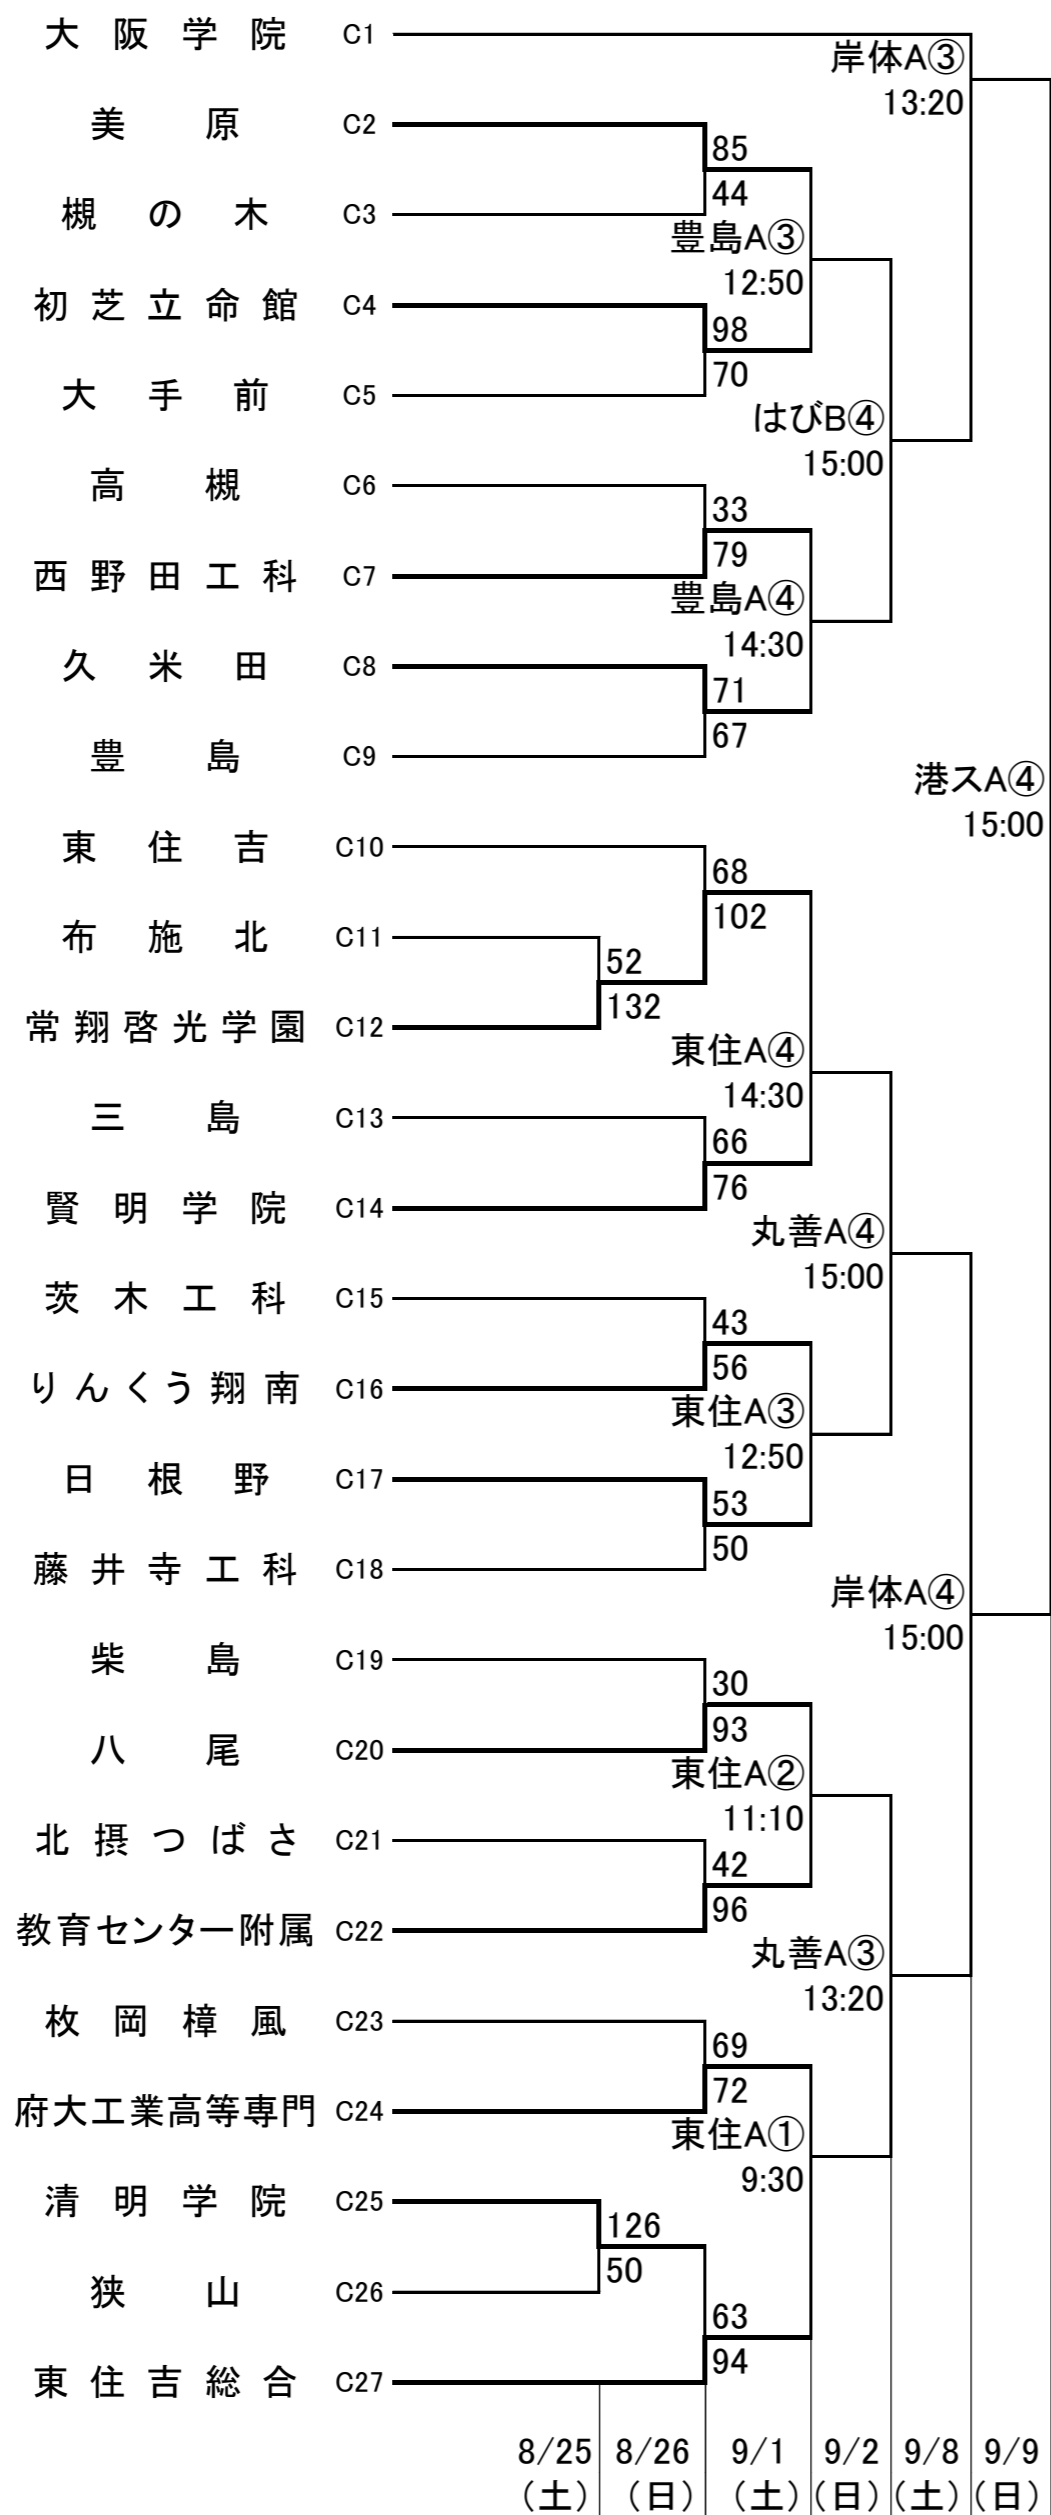

平成30年度第71回大阪高等学校バスケットボール選手権大会

1次予選

2018.8.25~9.9

男子 A

男子 B

東住:東住吉高校 八翠:八尾翠翔高校 河南:河南高校 富林:富田林高校 柏東:柏原東高校 かわち:かわち野高校
 香里:香里丘高校 緑風:緑風冠高校 市西:市立西高校 門西:門真西高校 市岡:市岡高校 汎愛:汎愛高校
 今宮:今宮高校 堺上:堺上高校 金岡:金岡高校 高石:高石高校 信太:信太高校 住吉:住吉高校
 豊島:豊島高校 東淀:東淀川高校 山田:山田高校 柴島:柴島高校 春日:春日丘高校
 はび:はびきのコロセアム 守体:守口市民体育館 豊体:豊中市立豊島体育館 港ス:港スポーツセンター
 丸善:丸善インテックアリーナ大阪(大阪市中央体育館) 住ス:住吉スポーツセンター
 岸体:岸和田市総合体育館 八総:八尾市立総合体育館

オフィシャル ①:②の両チームで ★①:★②の両チームで
 ②:①の両チームで ★②:★③の両チームで
 ③:④の両チームで ★③:★①の両チームで
 ④:③の両チームで

平成30年度第71回大阪高等学校バスケットボール選手権大会

1次予選

2018.8.25~9.9

男子 C

男子 D

東住:東住吉高校 八翠:八尾翠翔高校 河南:河南高校 富林:富田林高校 柏東:柏原東高校 かわち:かわち野高校
 香里:香里丘高校 緑風:緑風冠高校 市西:市西西高校 門西:門真西高校 市岡:市岡高校 汎愛:汎愛高校
 今宮:今宮高校 堺上:堺上高校 金岡:金岡高校 高石:高石高校 信太:信太高校 住吉:住吉高校
 豊島:豊島高校 東淀:東淀川高校 山田:山田高校 柴島:柴島高校 春日:春日丘高校
 はび:はびきのコロセラム 守体:守口市市民体育館 豊体:豊中市立豊島体育館 港ス:港スポーツセンター
 丸善:丸善インテックアリーナ大阪(大阪市中央体育館) 住ス:住吉スポーツセンター
 岸体:岸和田市総合体育館 八総:八尾市立総合体育館

オフィシャル ①:②の両チームで ★①:★②の両チームで
 ②:①の両チームで ★②:★③の両チームで
 ③:④の両チームで ★③:★①の両チームで
 ④:③の両チームで

平成30年度第71回大阪高等学校バスケットボール選手権大会

1次予選

2018.8.25~9.9

男子 E

男子 F

東住:東住吉高校 八翠:八尾翠翔高校 河南:河南高校 富林:富田林高校 柏東:柏原東高校 かわち:かわち野高校
 香里:香里丘高校 緑風:緑風冠高校 市西:市立西高校 門西:門真西高校 市岡:市岡高校 汎愛:汎愛高校
 今宮:今宮高校 堺上:堺上高校 金岡:金岡高校 高石:高石高校 信太:信太高校 住吉:住吉高校
 豊島:豊島高校 東淀:東淀川高校 山田:山田高校 柴島:柴島高校 春日:春日丘高校
 はび:はびきのコロセラム 守体:守口市市民体育館 豊体:豊中市立豊島体育館 港ス:港スポーツセンター
 丸善:丸善インテックアリーナ大阪(大阪市中央体育館) 住ス:住吉スポーツセンター
 岸体:岸和田市総合体育館 八総:八尾市立総合体育館