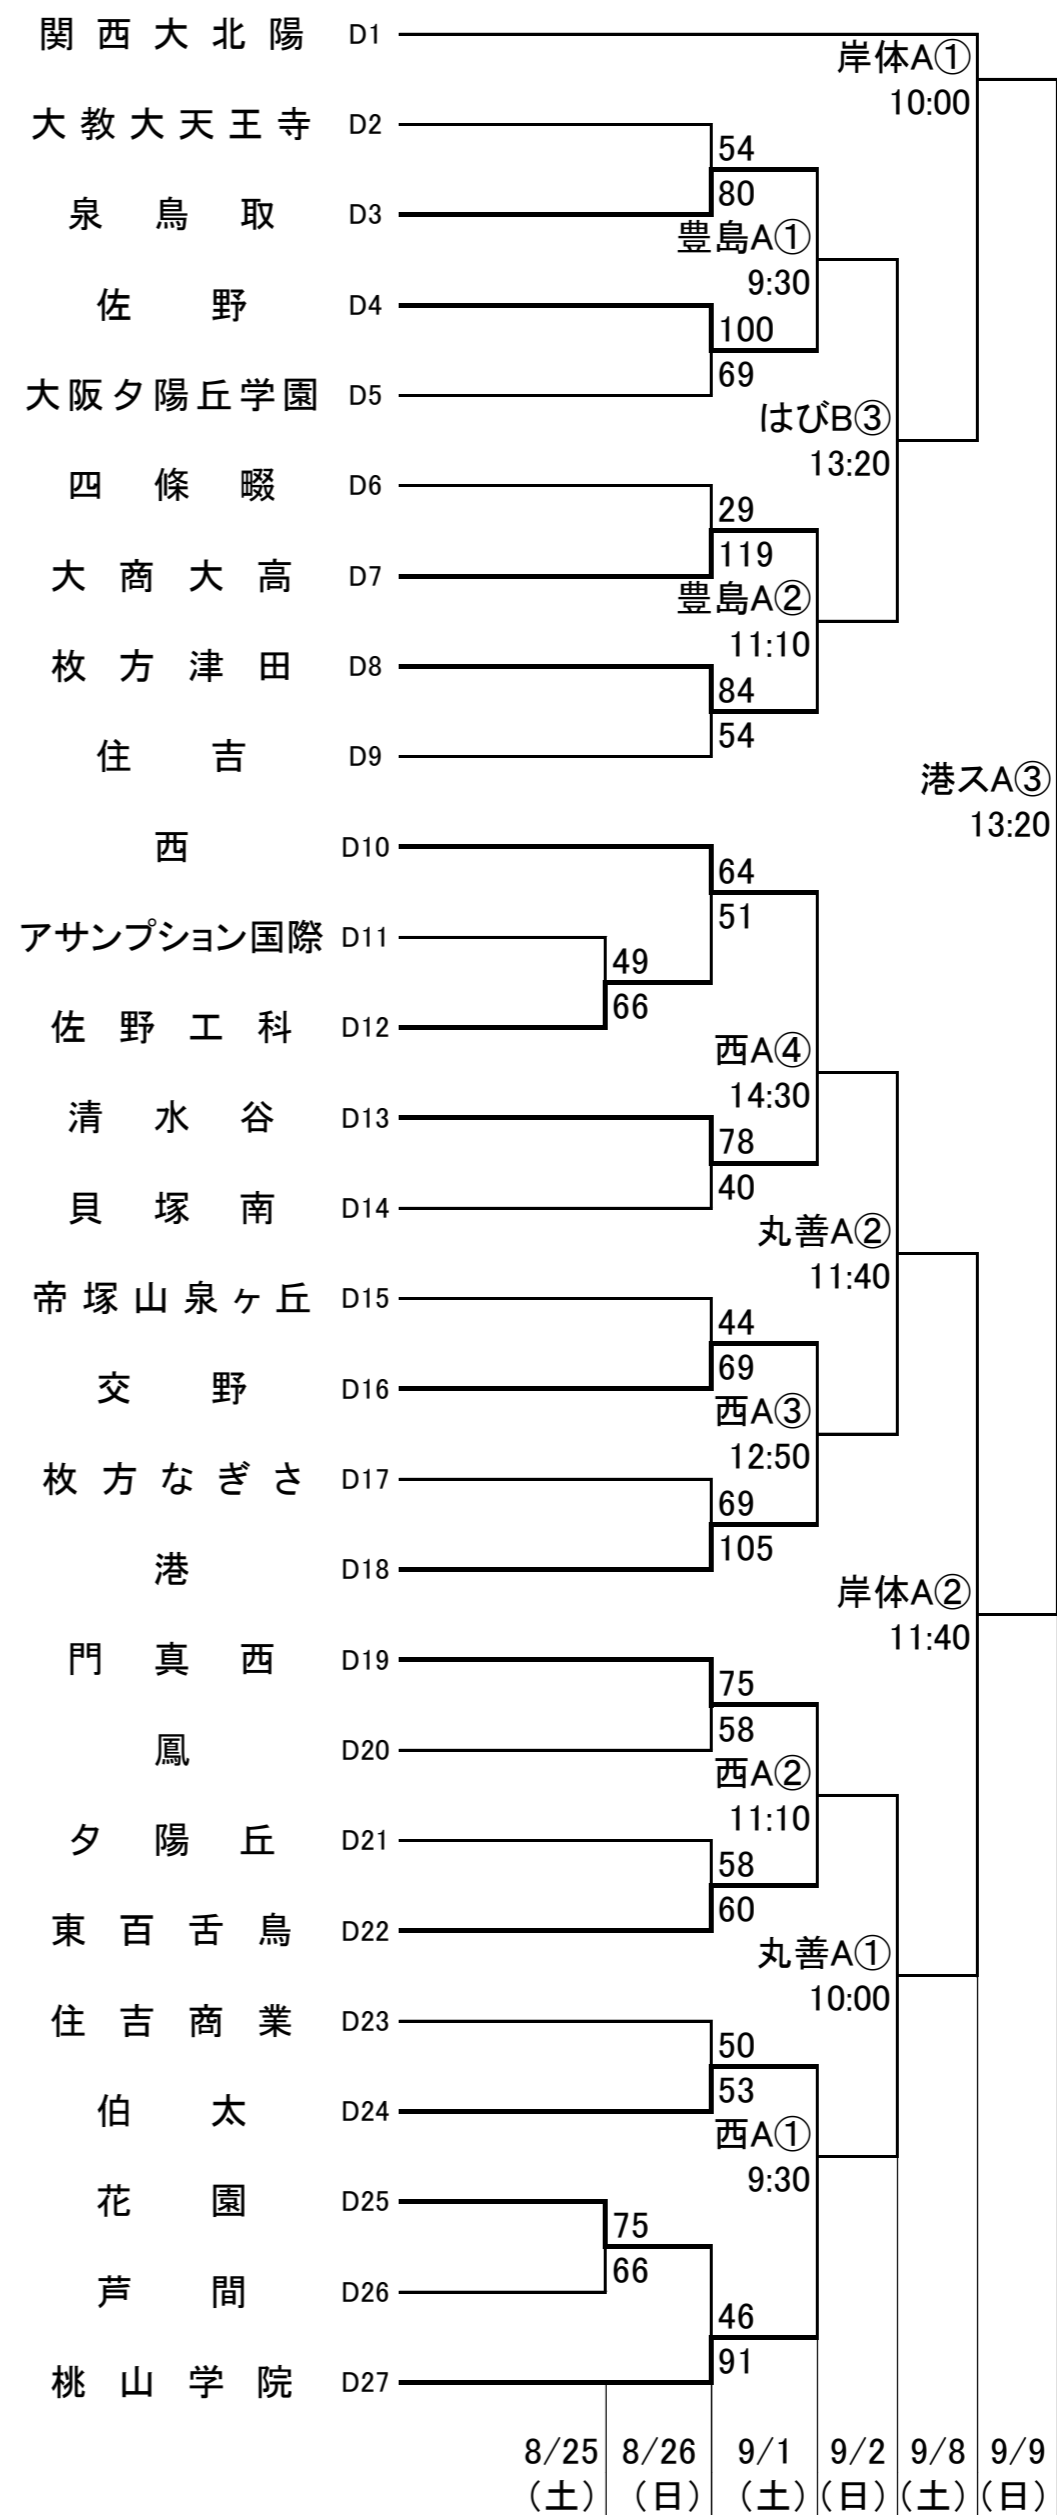

平成30年度第71回大阪高等学校バスケットボール選手権大会

1次予選

2018.8.25~9.9

男子 A

男子 B

東住:東住吉高校 八翠:八尾翠翔高校 河南:河南高校 富林:富田林高校 柏東:柏原東高校 かわち:かわち野高校
 香里:香里丘高校 緑風:緑風冠高校 市西:市立西高校 門西:門真西高校 市岡:市岡高校 汎愛:汎愛高校
 今宮:今宮高校 堺上:堺上高校 金岡:金岡高校 高石:高石高校 信太:信太高校 住吉:住吉高校
 豊島:豊島高校 東淀:東淀川高校 山田:山田高校 柴島:柴島高校 春日:春日丘高校
 はび:はびきのコロセアム 守体:守口市民体育館 豊体:豊中市立豊島体育館 港ス:港スポーツセンター
 丸善:丸善インテックアリーナ大阪(大阪市中央体育館) 住ス:住吉スポーツセンター
 岸体:岸和田市総合体育館 八総:八尾市立総合体育館

オフィシャル ①:②の両チームで ★①:★②の両チームで
 ②:①の両チームで ★②:★③の両チームで
 ③:④の両チームで ★③:★①の両チームで
 ④:③の両チームで

平成30年度第71回大阪高等学校バスケットボール選手権大会

1次予選

2018.8.25~9.9

男子 C

男子 D

東住:東住吉高校 八翠:八尾翠翔高校 河南:河南高校 富林:富田林高校 柏東:柏原東高校 かわち:かわち野高校
 香里:香里丘高校 緑風:緑風冠高校 市西:市西西高校 門西:門真西高校 市岡:市岡高校 汎愛:汎愛高校
 今宮:今宮高校 堺上:堺上高校 金岡:金岡高校 高石:高石高校 信太:信太高校 住吉:住吉高校
 豊島:豊島高校 東淀:東淀川高校 山田:山田高校 柴島:柴島高校 春日:春日丘高校
 はび:はびきのコロセラム 守体:守口市市民体育館 豊体:豊中市立豊島体育館 港ス:港スポーツセンター
 丸善:丸善インテックアリーナ大阪(大阪市中央体育館) 住ス:住吉スポーツセンター
 岸体:岸和田市総合体育館 八総:八尾市立総合体育館

オフィシャル ①:②の両チームで ★①:★②の両チームで
 ②:①の両チームで ★②:★③の両チームで
 ③:④の両チームで ★③:★①の両チームで
 ④:③の両チームで

平成30年度第71回大阪高等学校バスケットボール選手権大会

1次予選

2018.8.25~9.9

男子 E

男子 F

東住:東住吉高校 八翠:八尾翠翔高校 河南:河南高校 富林:富田林高校 柏東:柏原東高校 かわち:かわち野高校
 香里:香里丘高校 緑風:緑風冠高校 市西:市立西高校 門西:門真西高校 市岡:市岡高校 汎愛:汎愛高校
 今宮:今宮高校 堺上:堺上高校 金岡:金岡高校 高石:高石高校 信太:信太高校 住吉:住吉高校
 豊島:豊島高校 東淀:東淀川高校 山田:山田高校 柴島:柴島高校 春日:春日丘高校
 はび:はびきのコロセラム 守体:守口市市民体育館 豊体:豊中市立豊島体育館 港ス:港スポーツセンター
 丸善:丸善インテックアリーナ大阪(大阪市中央体育館) 住ス:住吉スポーツセンター
 岸体:岸和田市総合体育館 八総:八尾市立総合体育館