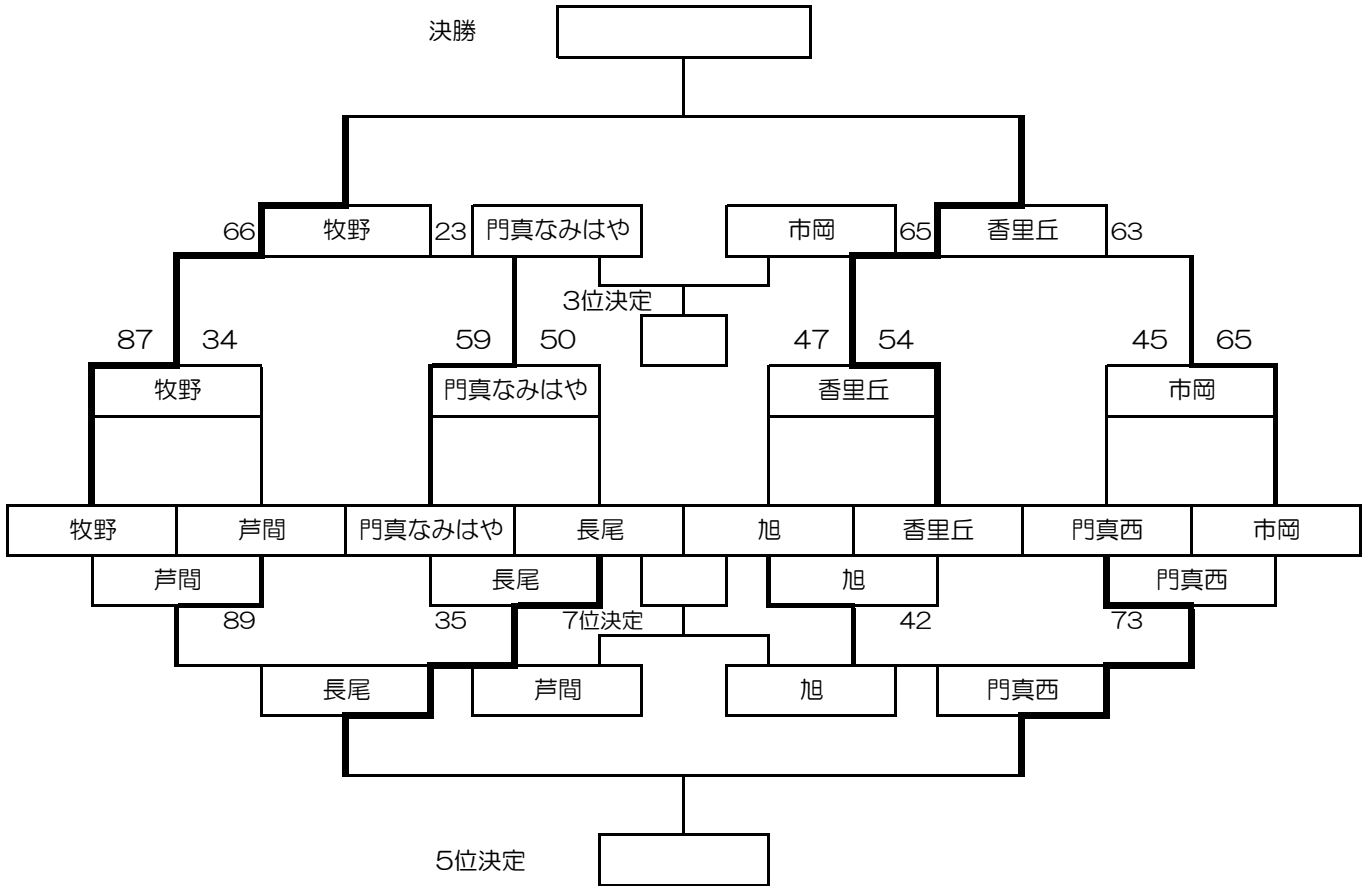

上位 (Aグループ) トーナメント

中位 (Bグループ) トーナメント

※合同チーム3年生出場のため、負け扱い