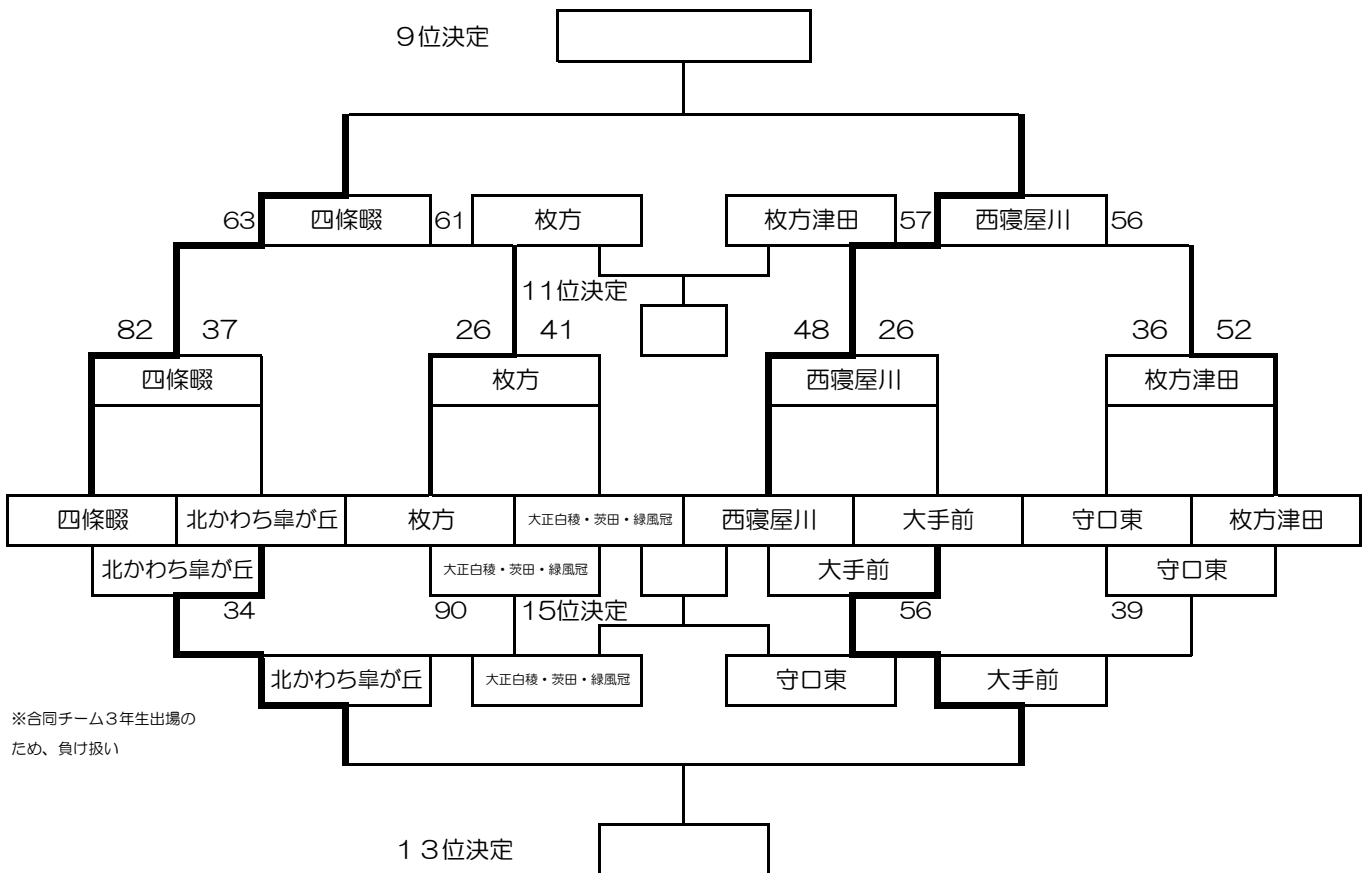

上位 (Aグループ) トーナメント

中位 (Bグループ) トーナメント

※合同チーム3年生出場のため、負け扱い