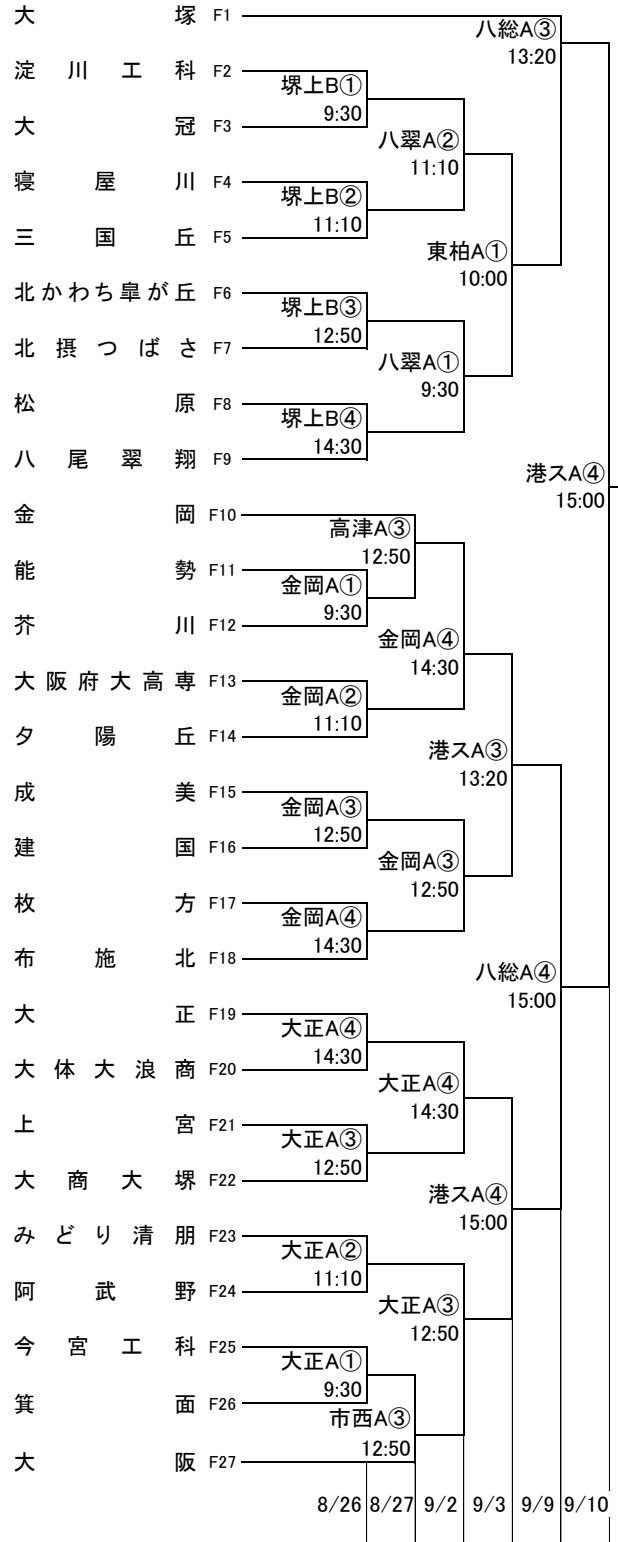

平成29年度 第70回大阪高等学校バスケットボール選手権大会

1次予選

2017.8.26~9.10

男子 A

男子 B

平成29年度 第70回大阪高等学校バスケットボール選手権大会

1次予選

2017.8.26~9.10

男子 C

男子 D

平成29年度 第70回大阪高等学校バスケットボール選手権大会

1次予選

2017.8.26~9.10

男子 E

男子 F

平成29年度 第70回大阪高等学校バスケットボール選手権大会

1次予選

2017.8.26~9.10

男子 G

男子 H

東住:東住吉高校 八翠:八尾翠翔高校 河南:河南高校 高津:高津高校 柏東:柏原東高校 八尾:八尾高校  
 香里:香里丘高校 大正:大正高校 市西:市立西高校 門西:門真西高校 市岡:市岡高校  
 今宮:今宮高校 堺上:堺上高校 金岡:金岡高校 高石:高石高校 信太:信太高校  
 豊島:豊島高校 北千:北千里高校 山田:山田高校 刀根:刀根山高校 春日:春日丘高校  
 関北:関大北陽高校 東柏:東大阪大学柏原高校 はび:はびきのコロセム 守体:守口市民体育館  
 中央:大阪市中央体育館 住ス:住吉スポーツセンター 港ス:港スポーツセンター  
 岸体:岸和田市総合体育館 金体:金岡公園体育館 八総:八尾総合体育館