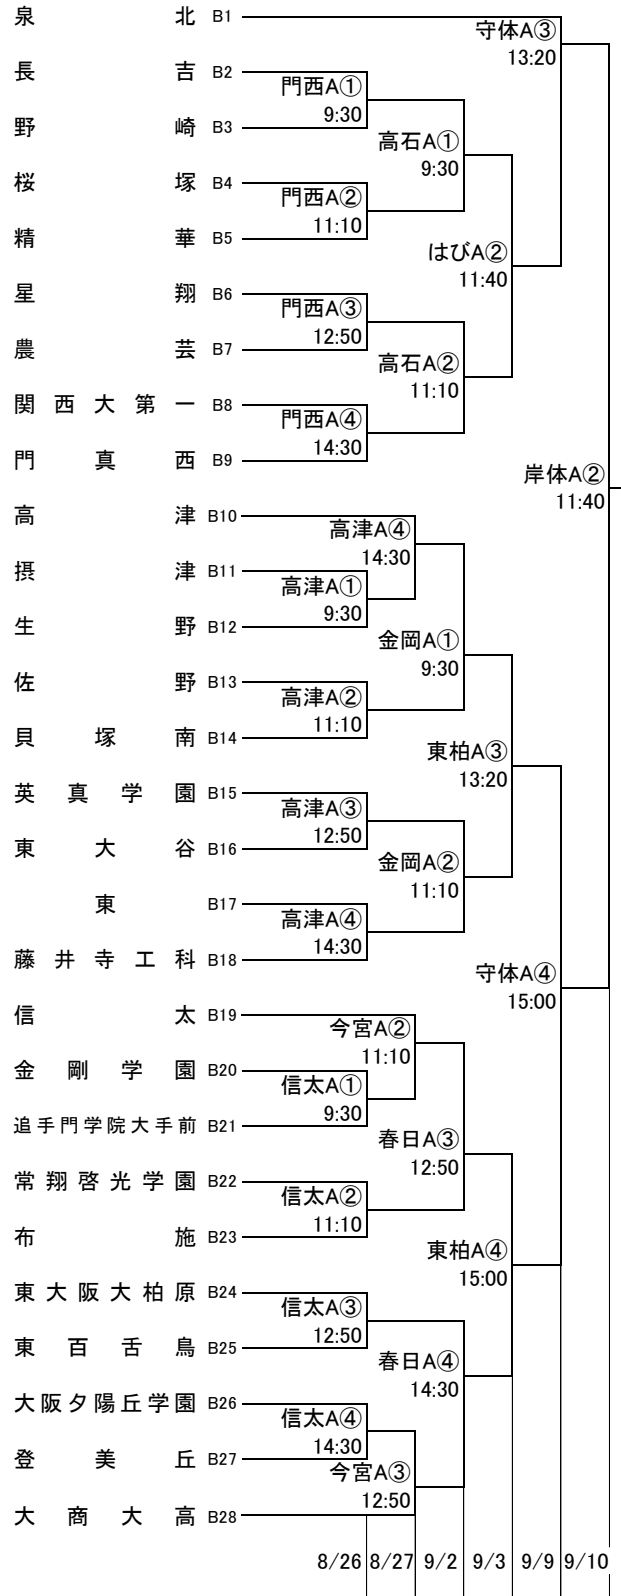

平成29年度 第70回大阪高等学校バスケットボール選手権大会

1次予選

2017.8.26~9.10

男子 A

男子 B

平成29年度 第70回大阪高等学校バスケットボール選手権大会

1次予選

2017.8.26~9.10

男子 C

男子 D

平成29年度 第70回大阪高等学校バスケットボール選手権大会

1次予選

2017.8.26~9.10

男子 E

男子 F

平成29年度 第70回大阪高等学校バスケットボール選手権大会

1次予選

2017.8.26~9.10

男子 G

男子 H

東住:東住吉高校 八翠:八尾翠翔高校 河南:河南高校 高津:高津高校 柏東:柏原東高校 八尾:八尾高校  
 香里:香里丘高校 大正:大正高校 市西:市立西高校 門西:門真西高校 市岡:市岡高校  
 今宮:今宮高校 堺上:堺上高校 金岡:金岡高校 高石:高石高校 信太:信太高校  
 豊島:豊島高校 北千:北千里高校 山田:山田高校 刀根:刀根山高校 春日:春日丘高校  
 関北:関大北陽高校 東柏:東大阪大学柏原高校 はび:はびきのコロセム 守体:守口市民体育館  
 中央:大阪市中央体育館 住ス:住吉スポーツセンター 港ス:港スポーツセンター  
 岸体:岸和田市総合体育館 金体:金岡公園体育館 八総:八尾総合体育館