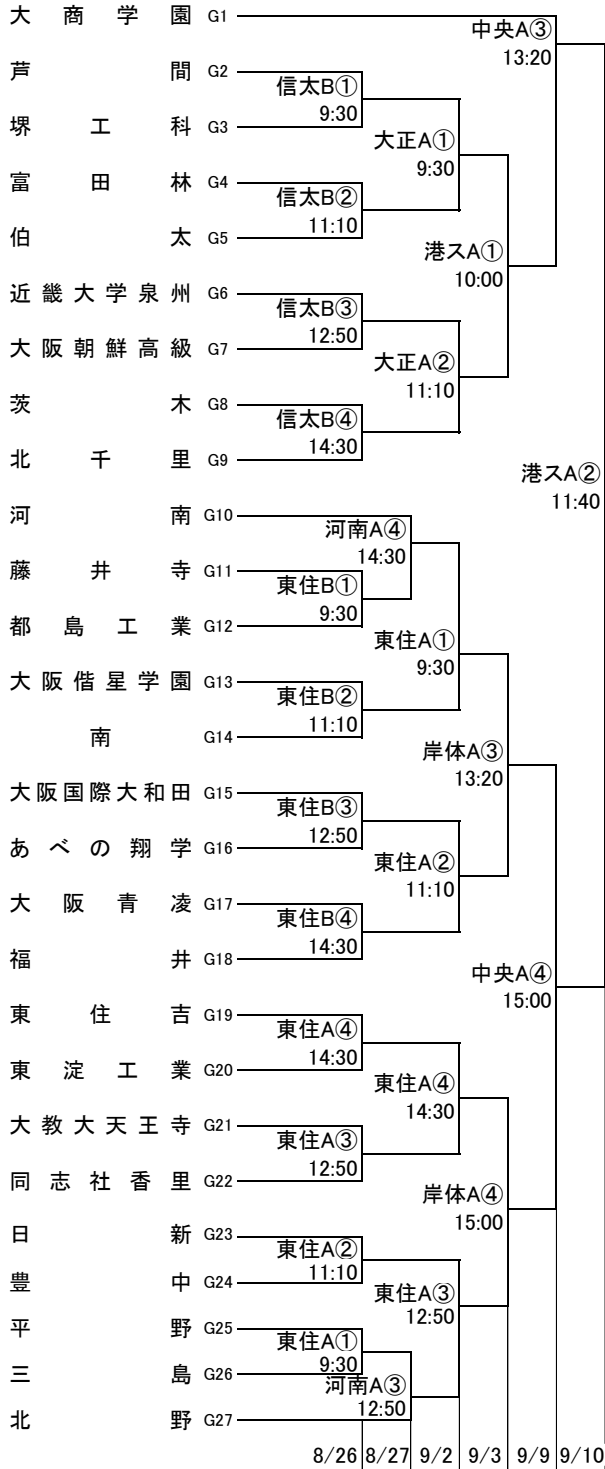

平成29年度 第70回大阪高等学校バスケットボール選手権大会

1次予選

2017.8.26~9.10

男子 A

男子 B

平成29年度 第70回大阪高等学校バスケットボール選手権大会

1次予選

2017.8.26~9.10

男子 C

男子 D

平成29年度 第70回大阪高等学校バスケットボール選手権大会

1次予選

2017.8.26~9.10

男子 E

男子 F

平成29年度 第70回大阪高等学校バスケットボール選手権大会

1次予選

2017.8.26~9.10

男子 G

男子 H

東住:東住吉高校 八翠:八尾翠翔高校 河南:河南高校 高津:高津高校 柏東:柏原東高校 八尾:八尾高校  
 香里:香里丘高校 大正:大正高校 市西:市立西高校 門西:門真西高校 市岡:市岡高校  
 今宮:今宮高校 堺上:堺上高校 金岡:金岡高校 高石:高石高校 信太:信太高校  
 豊島:豊島高校 北千:北千里高校 山田:山田高校 刀根:刀根山高校 春日:春日丘高校  
 関北:関大北陽高校 東柏:東大阪大学柏原高校 はび:はびきのコロセム 守体:守口市民体育館  
 中央:大阪市中央体育館 住ス:住吉スポーツセンター 港ス:港スポーツセンター  
 岸体:岸和田市総合体育館 金体:金岡公園体育館 八総:八尾総合体育館