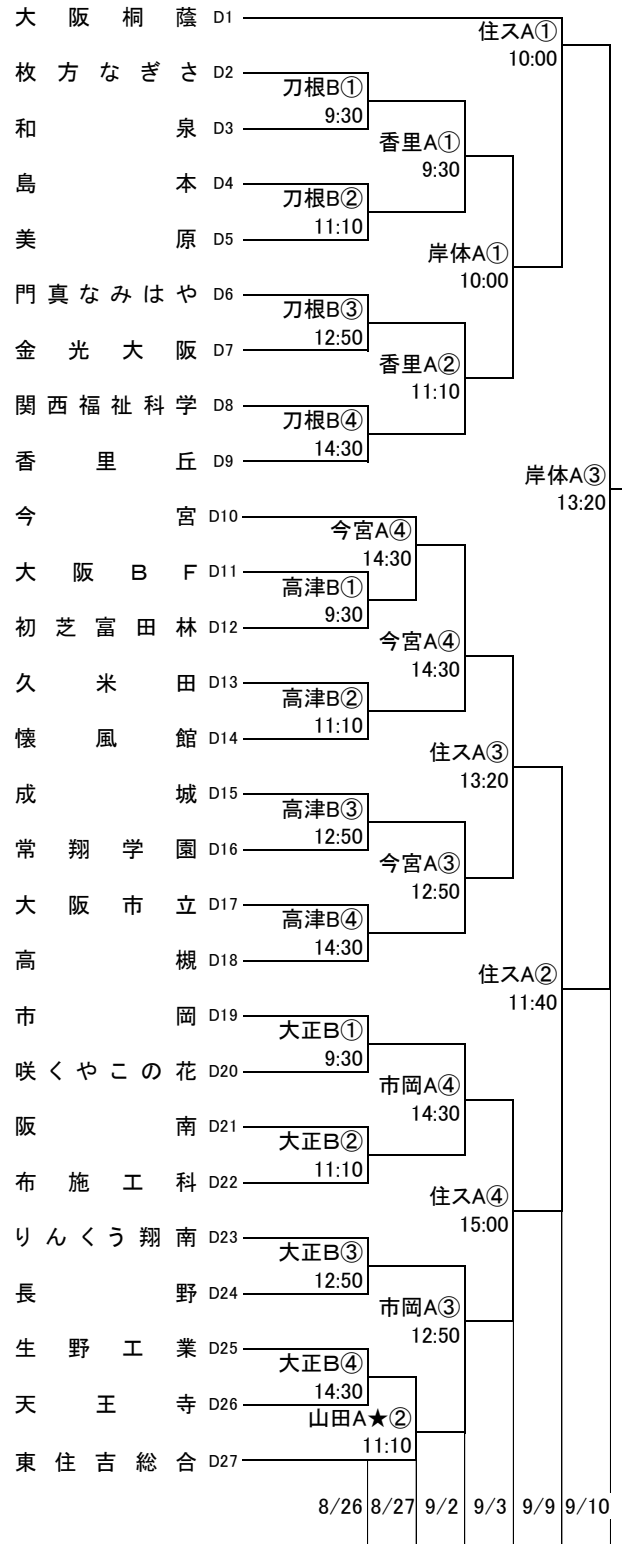

平成29年度 第70回大阪高等学校バスケットボール選手権大会

1次予選

2017.8.26~9.10

男子 A

男子 B

平成29年度 第70回大阪高等学校バスケットボール選手権大会

1次予選

2017.8.26~9.10

男子 C

男子 D

平成29年度 第70回大阪高等学校バスケットボール選手権大会

1次予選

2017.8.26~9.10

男子 E

男子 F

平成29年度 第70回大阪高等学校バスケットボール選手権大会

1次予選

2017.8.26~9.10

男子 G

男子 H

東住:東住吉高校 八翠:八尾翠翔高校 河南:河南高校 高津:高津高校 柏東:柏原東高校 八尾:八尾高校  
 香里:香里丘高校 大正:大正高校 市西:市立西高校 門西:門真西高校 市岡:市岡高校  
 今宮:今宮高校 堺上:堺上高校 金岡:金岡高校 高石:高石高校 信太:信太高校  
 豊島:豊島高校 北千:北千里高校 山田:山田高校 刀根:刀根山高校 春日:春日丘高校  
 関北:関大北陽高校 東柏:東大阪大学柏原高校 はび:はびきのコロセム 守体:守口市民体育館  
 中央:大阪市中央体育館 住ス:住吉スポーツセンター 港ス:港スポーツセンター  
 岸体:岸和田市総合体育館 金体:金岡公園体育館 八総:八尾総合体育館