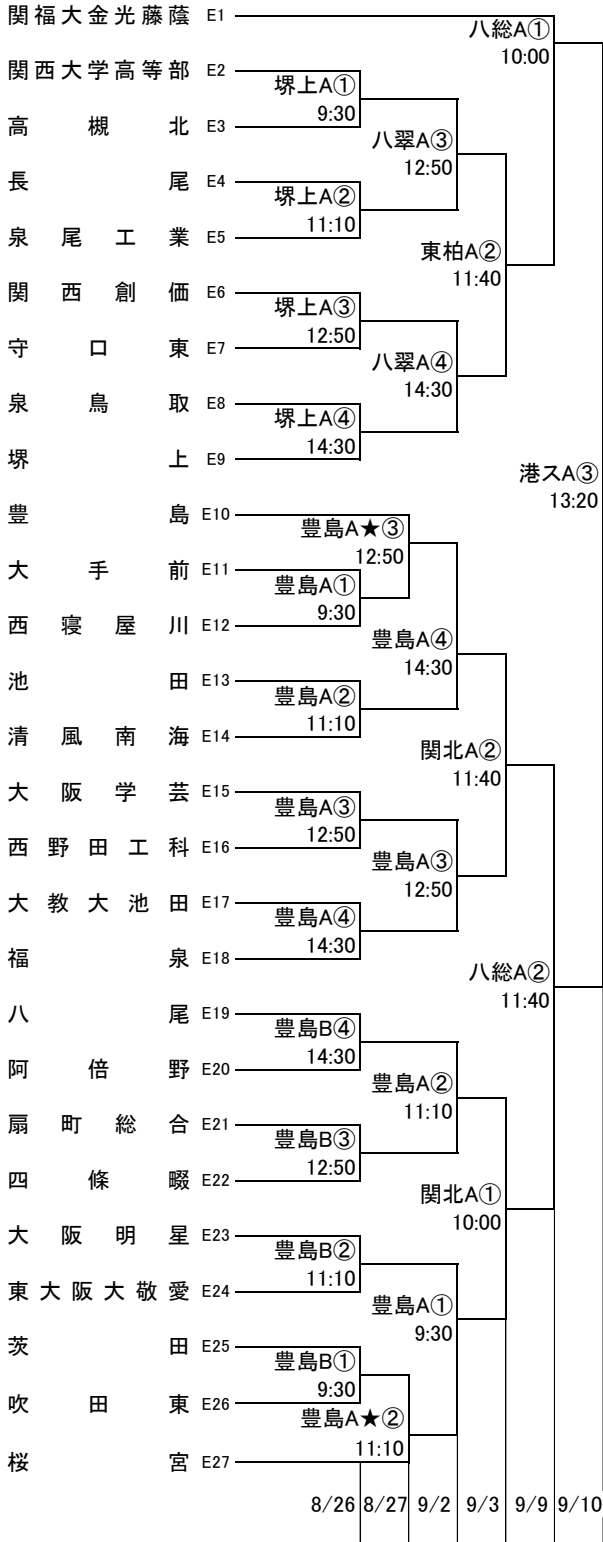

平成29年度 第70回大阪高等学校バスケットボール選手権大会

1次予選

2017.8.26~9.10

男子 A

男子 B

平成29年度 第70回大阪高等学校バスケットボール選手権大会

1次予選

2017.8.26~9.10

男子 C

男子 D

平成29年度 第70回大阪高等学校バスケットボール選手権大会

1次予選

2017.8.26~9.10

男子 E

男子 F

平成29年度 第70回大阪高等学校バスケットボール選手権大会

1次予選

2017.8.26~9.10

男子 G

男子 H

東住:東住吉高校 八翠:八尾翠翔高校 河南:河南高校 高津:高津高校 柏東:柏原東高校 八尾:八尾高校  
 香里:香里丘高校 大正:大正高校 市西:市立西高校 門西:門真西高校 市岡:市岡高校  
 今宮:今宮高校 堺上:堺上高校 金岡:金岡高校 高石:高石高校 信太:信太高校  
 豊島:豊島高校 北千:北千里高校 山田:山田高校 刀根:刀根山高校 春日:春日丘高校  
 関北:関大北陽高校 東柏:東大阪大学柏原高校 はび:はびきのコロセム 守体:守口市民体育館  
 中央:大阪市中央体育館 住ス:住吉スポーツセンター 港ス:港スポーツセンター  
 岸体:岸和田市総合体育館 金体:金岡公園体育館 八総:八尾総合体育館