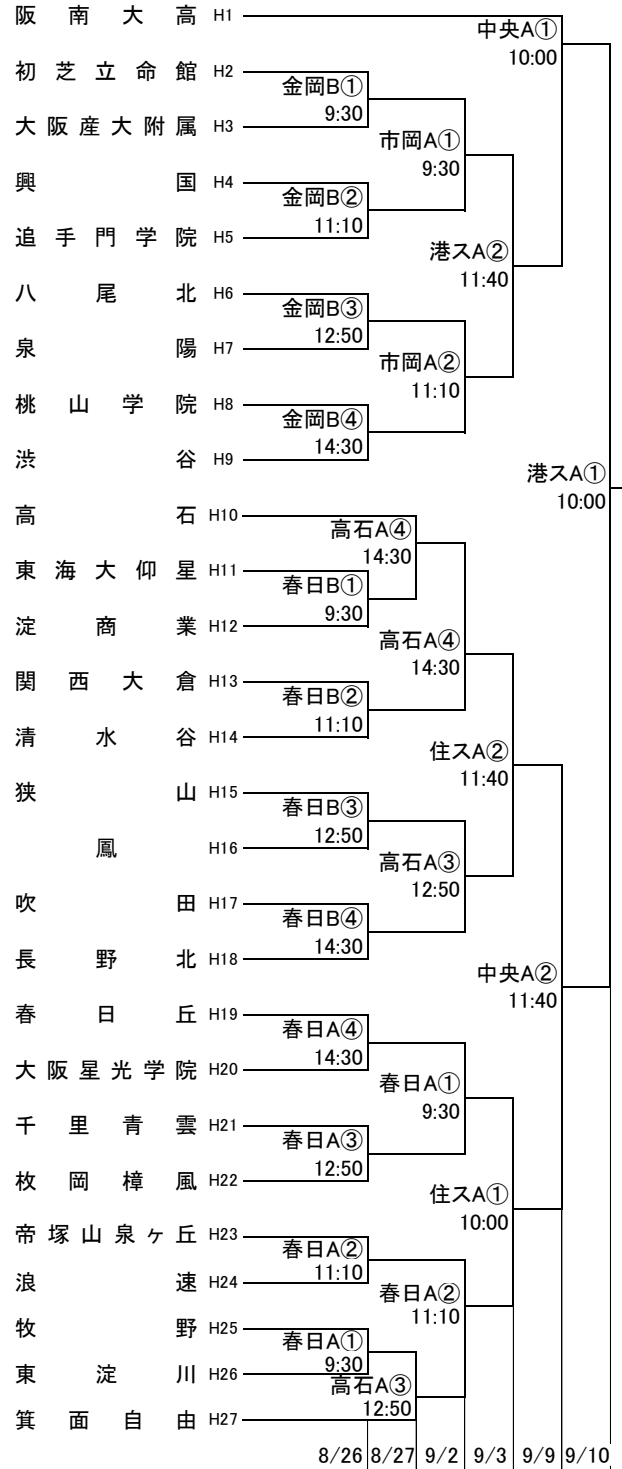

平成29年度 第70回大阪高等学校バスケットボール選手権大会

1次予選

2017.8.26~9.10

男子 A

男子 B

平成29年度 第70回大阪高等学校バスケットボール選手権大会

1次予選

2017.8.26~9.10

男子 C

男子 D

平成29年度 第70回大阪高等学校バスケットボール選手権大会

1次予選

2017.8.26~9.10

男子 E

男子 F

平成29年度 第70回大阪高等学校バスケットボール選手権大会

1次予選

2017.8.26~9.10

男子 G

男子 H

東住:東住吉高校 八翠:八尾翠翔高校 河南:河南高校 高津:高津高校 柏東:柏原東高校 八尾:八尾高校  
 香里:香里丘高校 大正:大正高校 市西:市立西高校 門西:門真西高校 市岡:市岡高校  
 今宮:今宮高校 堺上:堺上高校 金岡:金岡高校 高石:高石高校 信太:信太高校  
 豊島:豊島高校 北千:北千里高校 山田:山田高校 刀根:刀根山高校 春日:春日丘高校  
 関北:関大北陽高校 東柏:東大阪大学柏原高校 はび:はびきのコロセム 守体:守口市民体育館  
 中央:大阪市中央体育館 住ス:住吉スポーツセンター 港ス:港スポーツセンター  
 岸体:岸和田市総合体育館 金体:金岡公園体育館 八総:八尾総合体育館