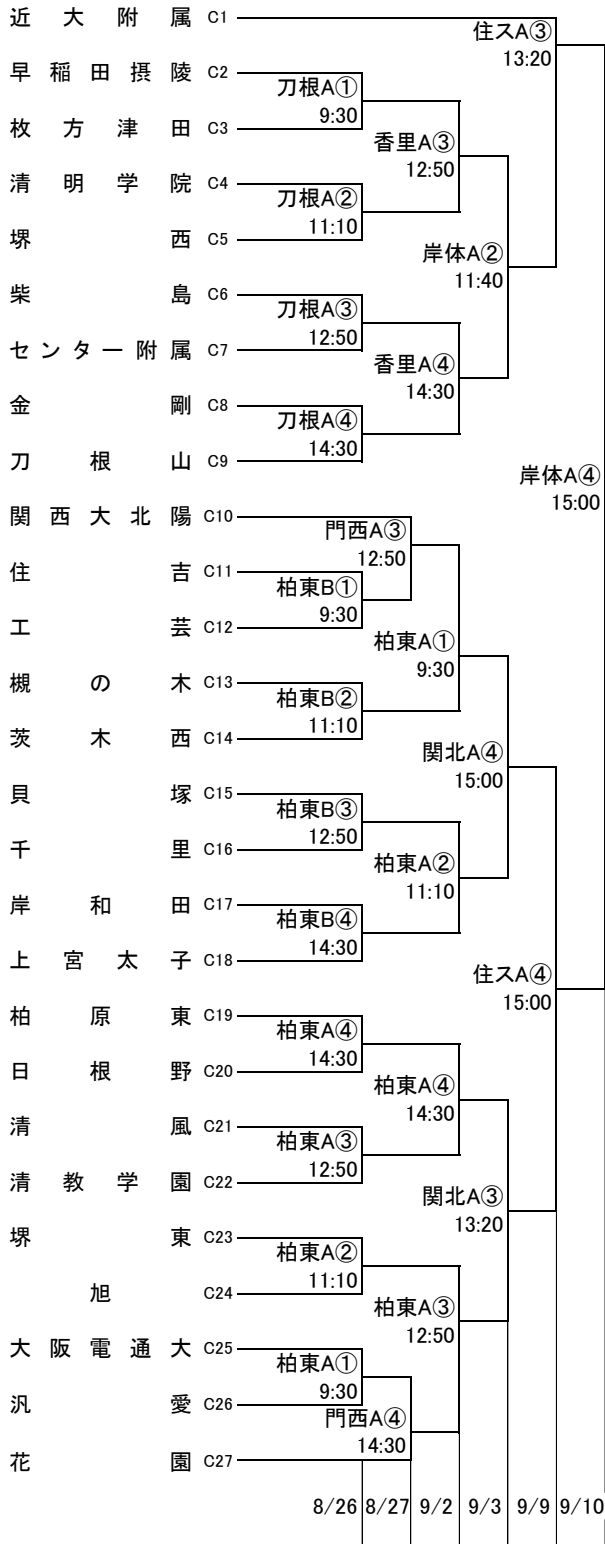

平成29年度 第70回大阪高等学校バスケットボール選手権大会

1次予選

2017.8.26~9.10

男子 A

男子 B

平成29年度 第70回大阪高等学校バスケットボール選手権大会

1次予選

2017.8.26~9.10

男子 C

男子 D

平成29年度 第70回大阪高等学校バスケットボール選手権大会

1次予選

2017.8.26~9.10

男子 E

男子 F

平成29年度 第70回大阪高等学校バスケットボール選手権大会

1次予選

2017.8.26~9.10

男子 G

男子 H

東住:東住吉高校 八翠:八尾翠翔高校 河南:河南高校 高津:高津高校 柏東:柏原東高校 八尾:八尾高校  
 香里:香里丘高校 大正:大正高校 市西:市立西高校 門西:門真西高校 市岡:市岡高校  
 今宮:今宮高校 堺上:堺上高校 金岡:金岡高校 高石:高石高校 信太:信太高校  
 豊島:豊島高校 北千:北千里高校 山田:山田高校 刀根:刀根山高校 春日:春日丘高校  
 関北:関大北陽高校 東柏:東大阪大学柏原高校 はび:はびきのコロセム 守体:守口市民体育館  
 中央:大阪市中央体育館 住ス:住吉スポーツセンター 港ス:港スポーツセンター  
 岸体:岸和田市総合体育館 金体:金岡公園体育館 八総:八尾総合体育館