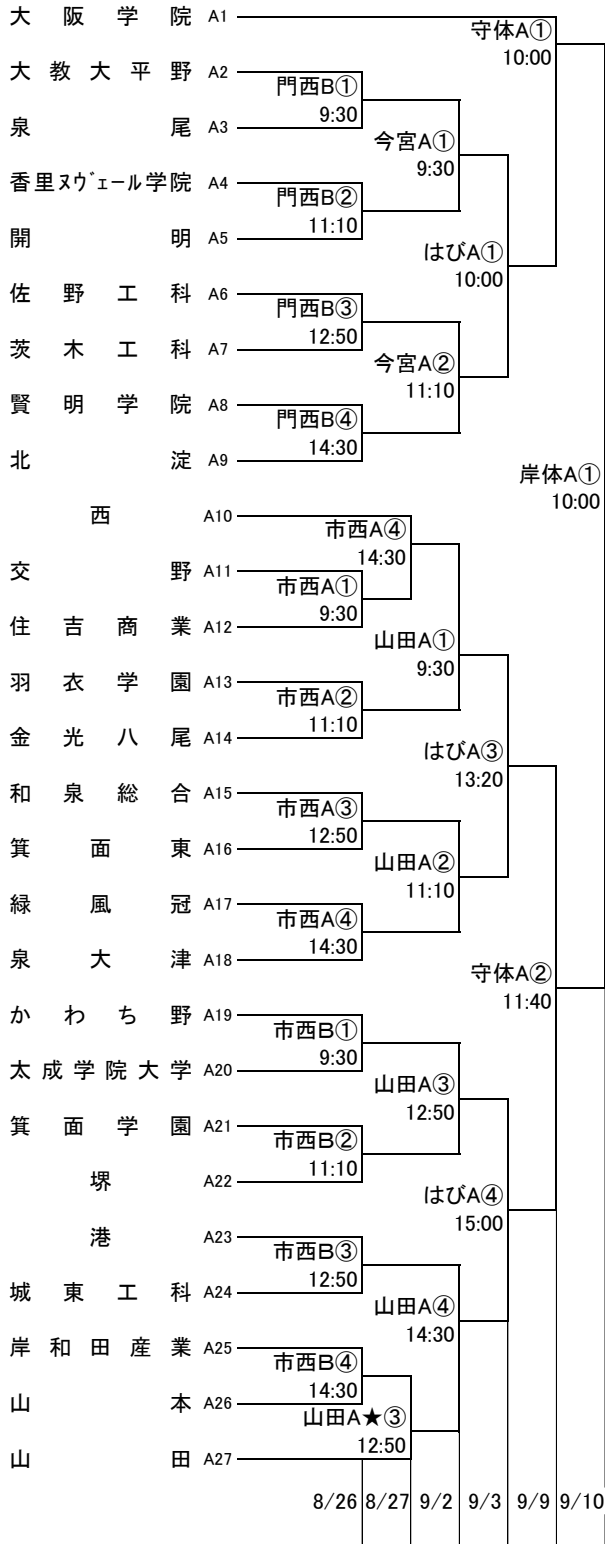

平成29年度 第70回大阪高等学校バスケットボール選手権大会

1次予選

2017.8.26~9.10

男子 A

男子 B

平成29年度 第70回大阪高等学校バスケットボール選手権大会

1次予選

2017.8.26~9.10

男子 C

男子 D

平成29年度 第70回大阪高等学校バスケットボール選手権大会

1次予選

2017.8.26~9.10

男子 E

男子 F

平成29年度 第70回大阪高等学校バスケットボール選手権大会

1次予選

2017.8.26~9.10

男子 G

男子 H

東住:東住吉高校 八翠:八尾翠翔高校 河南:河南高校 高津:高津高校 柏東:柏原東高校 八尾:八尾高校  
 香里:香里丘高校 大正:大正高校 市西:市立西高校 門西:門真西高校 市岡:市岡高校  
 今宮:今宮高校 堺上:堺上高校 金岡:金岡高校 高石:高石高校 信太:信太高校  
 豊島:豊島高校 北千:北千里高校 山田:山田高校 刀根:刀根山高校 春日:春日丘高校  
 関北:関大北陽高校 東柏:東大阪大学柏原高校 はび:はびきのコロセム 守体:守口市民体育館  
 中央:大阪市中央体育館 住ス:住吉スポーツセンター 港ス:港スポーツセンター  
 岸体:岸和田市総合体育館 金体:金岡公園体育館 八総:八尾総合体育館