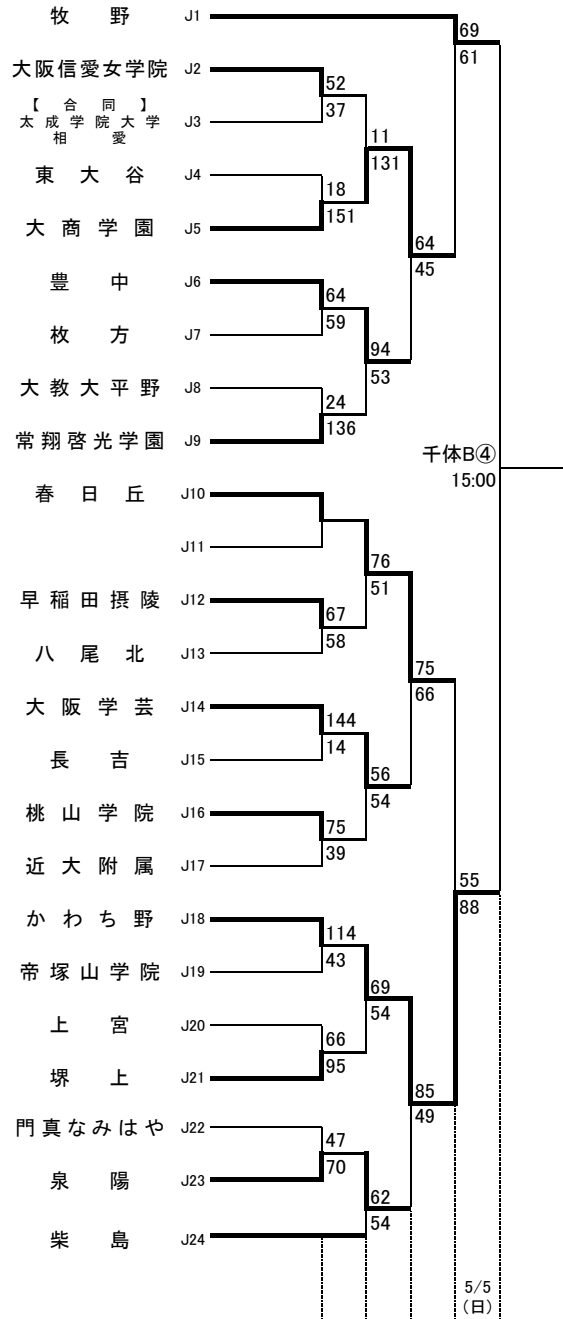

平成31年度 第74回大阪高等学校総合体育大会バスケットボール大会

1 次 予 選

2019.4.28~5.5

合同チームのユニフォームは常に白色です。対戦するチームは、濃色のユニフォームとなります。ご注意ください。

女 子 I

女 子 J

河南:河南高校 高津:高津高校 柏東:柏原東高校 東住:東住吉高校 八尾:八尾高校
 香里:香里丘高校 桜宮:桜宮高校 門西:門真西高校 市岡:市岡高校
 今宮:今宮高校 狭山:狭山高校 金岡:金岡高校 住吉:住吉高校 信太:信太高校
 東淀:東淀川高校 茨西:茨木西高校 柴島:柴島高校 春日:春日丘高校 山田:山田高校
 羽コ:羽曳野コロセアム 庄体:豊中市立庄内体育館 豊体:豊中市立豊島体育館
 住ス:住吉スポーツセンター 千体:豊泉家千里体育館
 守体:守口市市民体育館 八体:八尾市立総合体育館

★のオフィシャル ★①:★②の両チームで
 ★②:★③の両チームで
 ★③:★①の両チームで

無印のオフィシャル ①:②の両チームで
 ②:①の両チームで
 ③:④の両チームで
 ④:③の両チームで

平成31年度 第74回大阪高等学校総合体育大会バスケットボール大会

1 次 予 選

2019.4.28~5.5

合同チームのユニフォームは常に白色です。対戦するチームは、濃色のユニフォームとなります。ご注意ください。

女子 K

女子 L

河南:河南高校 高津:高津高校 柏東:柏原東高校 東住:東住吉高校 八尾:八尾高校
 香里:香里丘高校 桜宮:桜宮高校 門西:門真西高校 市岡:市岡高校
 今宮:今宮高校 狭山:狭山高校 金岡:金岡高校 住吉:住吉高校 信太:信太高校
 東淀:東淀川高校 茨西:茨木西高校 柴島:柴島高校 春日:春日丘高校 山田:山田高校
 羽コ:羽曳野コロセム 庄体:豊中市立庄内体育館 豊体:豊中市立豊島体育館
 住ス:住吉スポーツセンター 千体:豊泉家千里体育館
 守体:守口市民体育館 八体:八尾市立総合体育館