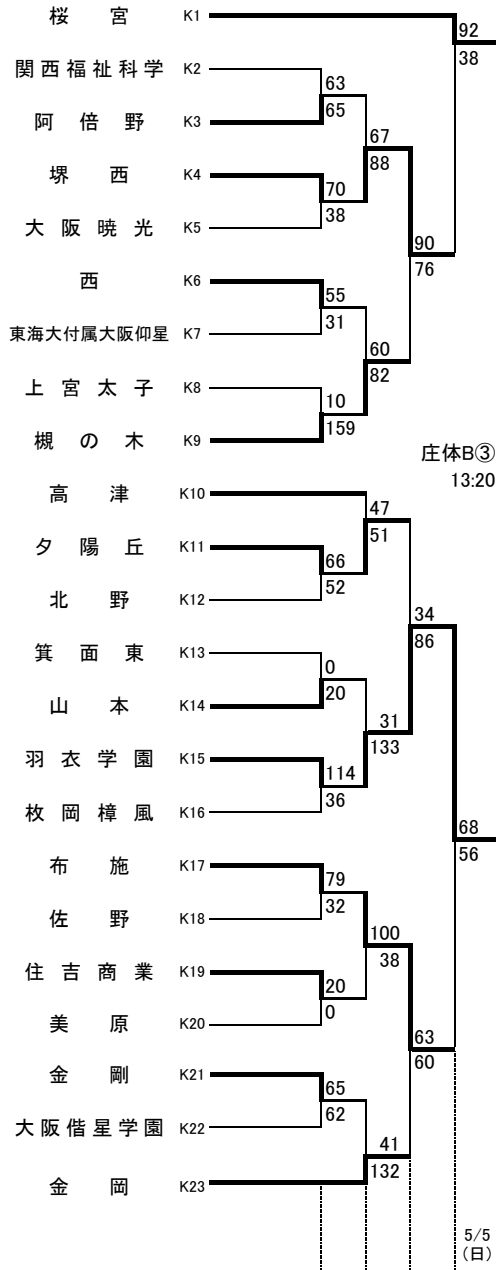

平成31年度 第74回大阪高等学校総合体育大会バスケットボール大会

1 次 予 選

2019.4.28~5.5

合同チームのユニフォームは常に白色です。対戦するチームは、濃色のユニフォームとなります。ご注意ください。

女 子 I

女 子 J

河南:河南高校 高津:高津高校 柏東:柏原東高校 東住:東住吉高校 八尾:八尾高校
 香里:香里丘高校 桜宮:桜宮高校 門西:門真西高校 市岡:市岡高校
 今宮:今宮高校 狭山:狭山高校 金岡:金岡高校 住吉:住吉高校 信太:信太高校
 東淀:東淀川高校 茨西:茨木西高校 柴島:柴島高校 春日:春日丘高校 山田:山田高校
 羽コ:羽曳野コロセアム 庄体:豊中市立庄内体育館 豊体:豊中市立豊島体育館
 住ス:住吉スポーツセンター 千体:豊泉家千里体育館
 守体:守口市市民体育館 八体:八尾市立総合体育館

★のオフィシャル ★①:★②の両チームで
 ★②:★③の両チームで
 ★③:★①の両チームで

無印のオフィシャル ①:②の両チームで
 ②:①の両チームで
 ③:④の両チームで
 ④:③の両チームで

平成31年度 第74回大阪高等学校総合体育大会バスケットボール大会

1 次 予 選

2019.4.28~5.5

合同チームのユニフォームは常に白色です。対戦するチームは、濃色のユニフォームとなります。ご注意ください。

女子 K

女子 L

河南:河南高校 高津:高津高校 柏東:柏原東高校 東住:東住吉高校 八尾:八尾高校
 香里:香里丘高校 桜宮:桜宮高校 門西:門真西高校 市岡:市岡高校
 今宮:今宮高校 狭山:狭山高校 金岡:金岡高校 住吉:住吉高校 信太:信太高校
 東淀:東淀川高校 茨西:茨木西高校 柴島:柴島高校 春日:春日丘高校 山田:山田高校
 羽コ:羽曳野コロセム 庄体:豊中市立庄内体育館 豊体:豊中市立豊島体育館
 住ス:住吉スポーツセンター 千体:豊泉家千里体育館
 守体:守口市民体育館 八体:八尾市立総合体育館