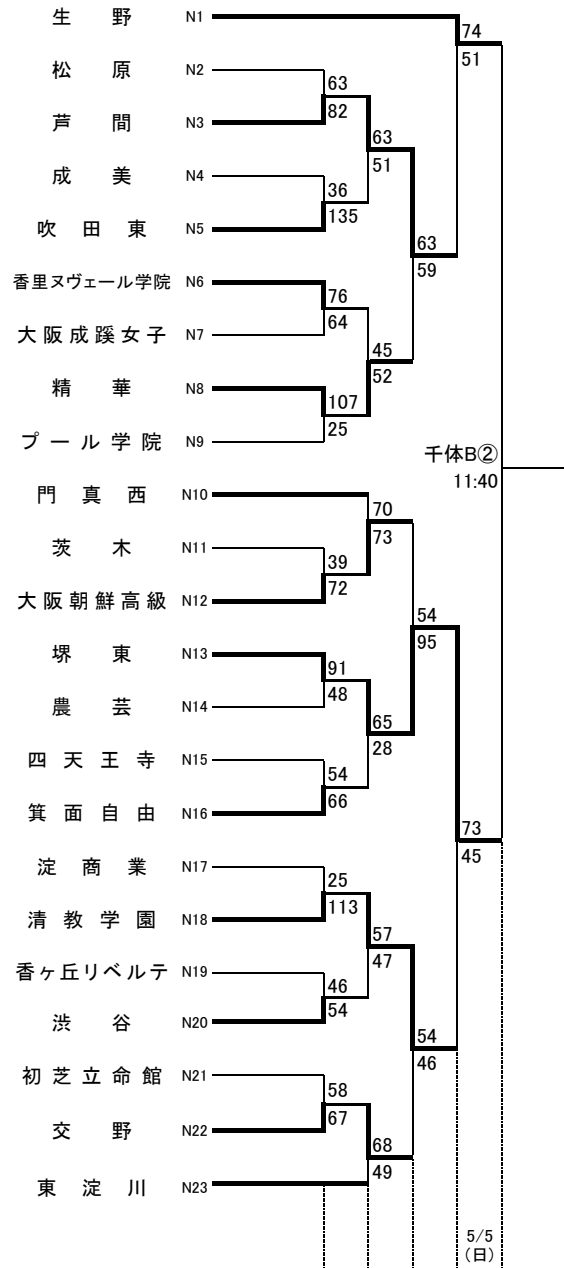

女子 K

女子 L

河南:河南高校 高津:高津高校 柏東:柏原東高校 東住:東住吉高校 八尾:八尾高校
 香里:香里丘高校 桜宮:桜宮高校 門西:門真西高校 市岡:市岡高校
 今宮:今宮高校 狭山:狭山高校 金岡:金岡高校 住吉:住吉高校 信太:信太高校
 東淀:東淀川高校 茨西:茨木西高校 柴島:柴島高校 春日:春日丘高校 山田:山田高校
 羽コ:羽曳野コロセム 庄体:豊中市立庄内体育館 豊体:豊中市立豊島体育館
 住ス:住吉スポーツセンター 千体:豊泉家千里体育館
 守体:守口市民体育館 八体:八尾市立総合体育館

★のオフィシャル ★①:★②の両チームで
 ★②:★③の両チームで
 ★③:★①の両チームで

無印のオフィシャル ①:②の両チームで
 ②:①の両チームで
 ③:④の両チームで
 ④:③の両チームで

平成31年度 第74回大阪高等学校総合体育大会バスケットボール大会

1 次 予 選

2019.4.28~5.5

合同チームのユニフォームは常に白色です。対戦するチームは、濃色のユニフォームとなります。ご注意ください。

女子 M

女子 N

河南:河南高校 高津:高津高校 柏東:柏原東高校 東住:東住吉高校 八尾:八尾高校
 香里:香里丘高校 桜宮:桜宮高校 門西:門真西高校 市岡:市岡高校
 今宮:今宮高校 狭山:狭山高校 金岡:金岡高校 住吉:住吉高校 信太:信太高校
 東淀:東淀川高校 茨西:茨木西高校 柴島:柴島高校 春日:春日丘高校 山田:山田高校
 羽コ:羽曳野コロシアム 庄体:豊中市立庄内体育館 豊体:豊中市立豊島体育館
 住ス:住吉スポーツセンター 千体:豊泉家千里体育館
 守体:守口市市民体育館 八体:八尾市立総合体育館