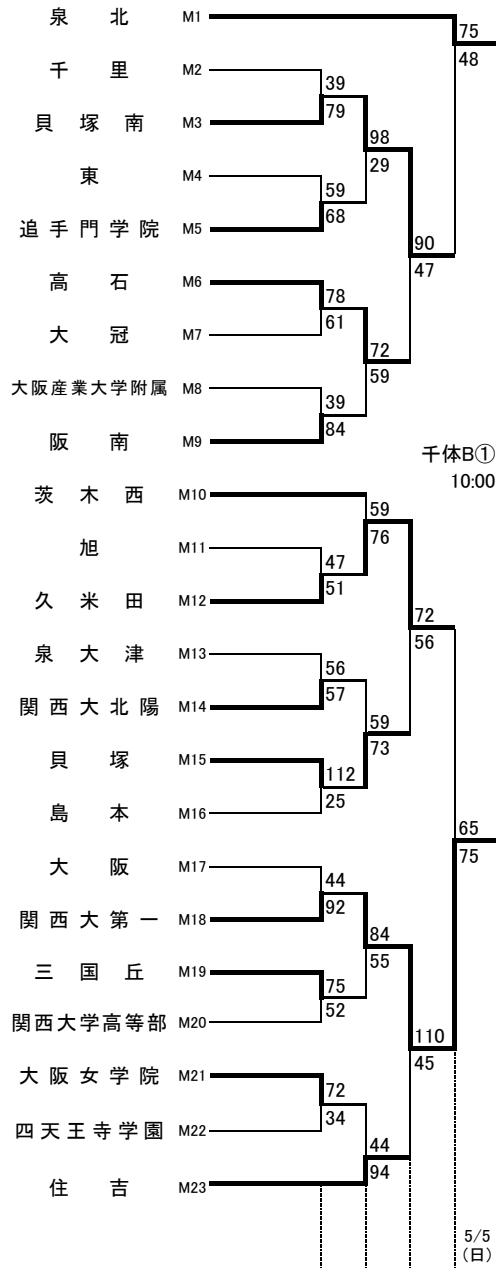

女子 K

女子 L

河南:河南高校 高津:高津高校 柏東:柏原東高校 東住:東住吉高校 八尾:八尾高校
 香里:香里丘高校 桜宮:桜宮高校 門西:門真西高校 市岡:市岡高校
 今宮:今宮高校 狭山:狭山高校 金岡:金岡高校 住吉:住吉高校 信太:信太高校
 東淀:東淀川高校 茨西:茨木西高校 柴島:柴島高校 春日:春日丘高校 山田:山田高校
 羽コ:羽曳野コロセム 庄体:豊中市立庄内体育館 豊体:豊中市立豊島体育館
 住ス:住吉スポーツセンター 千体:豊泉家千里体育館
 守体:守口市民体育館 八体:八尾市立総合体育館

★のオフィシャル ★①:★②の両チームで
 ★②:★③の両チームで
 ★③:★①の両チームで

無印のオフィシャル ①:②の両チームで
 ②:①の両チームで
 ③:④の両チームで
 ④:③の両チームで

平成31年度 第74回大阪高等学校総合体育大会バスケットボール大会

1 次 予 選

2019.4.28~5.5

合同チームのユニフォームは常に白色です。対戦するチームは、濃色のユニフォームとなります。ご注意ください。

女子 M

女子 N

河南:河南高校 高津:高津高校 柏東:柏原東高校 東住:東住吉高校 八尾:八尾高校
 香里:香里丘高校 桜宮:桜宮高校 門西:門真西高校 市岡:市岡高校
 今宮:今宮高校 狭山:狭山高校 金岡:金岡高校 住吉:住吉高校 信太:信太高校
 東淀:東淀川高校 茨西:茨木西高校 柴島:柴島高校 春日:春日丘高校 山田:山田高校
 羽コ:羽曳野コロシアム 庄体:豊中市立庄内体育館 豊体:豊中市立豊島体育館
 住ス:住吉スポーツセンター 千体:豊泉家千里体育館
 守体:守口市市民体育館 八体:八尾市立総合体育館