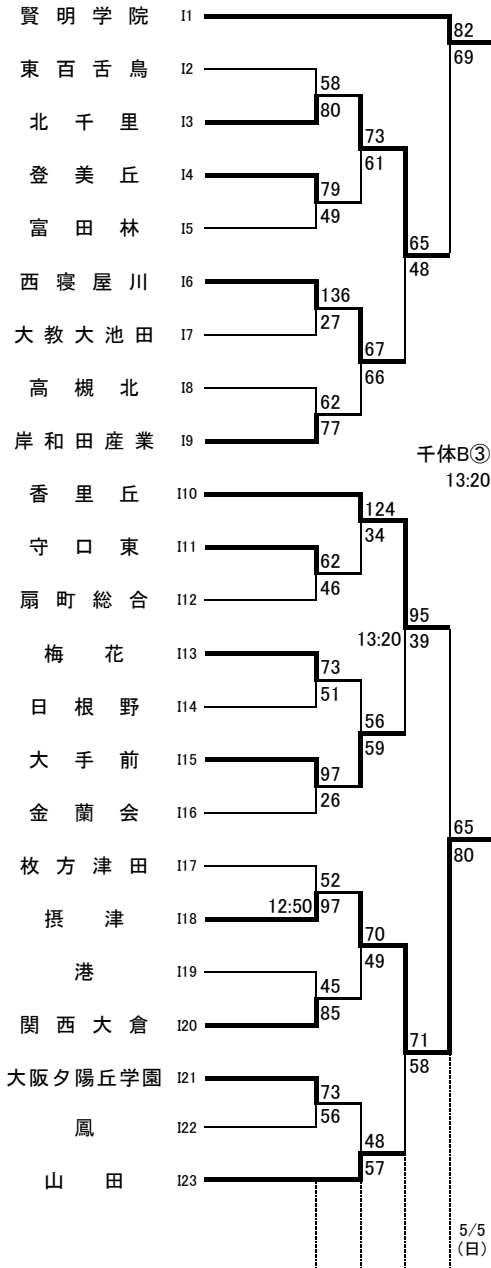

平成31年度 第74回大阪高等学校総合体育大会バスケットボール大会

1 次 予 選

2019.4.28~5.5

合同チームのユニフォームは常に白色です。対戦するチームは、濃色のユニフォームとなります。ご注意ください。

女 子 I

女 子 J

河南:河南高校 高津:高津高校 柏東:柏原東高校 東住:東住吉高校 八尾:八尾高校
 香里:香里丘高校 桜宮:桜宮高校 門西:門真西高校 市岡:市岡高校
 今宮:今宮高校 狭山:狭山高校 金岡:金岡高校 住吉:住吉高校 信太:信太高校
 東淀:東淀川高校 茨西:茨木西高校 柴島:柴島高校 春日:春日丘高校 山田:山田高校
 羽コ:羽曳野コロセアム 庄体:豊中市立庄内体育館 豊体:豊中市立豊島体育館
 住ス:住吉スポーツセンター 千体:豊泉家千里体育館
 守体:守口市市民体育館 八体:八尾市立総合体育館

★のオフィシャル ★①:★②の両チームで
 ★②:★③の両チームで
 ★③:★①の両チームで

無印のオフィシャル ①:②の両チームで
 ②:①の両チームで
 ③:④の両チームで
 ④:③の両チームで

平成31年度 第74回大阪高等学校総合体育大会バスケットボール大会

1 次 予 選

2019.4.28~5.5

合同チームのユニフォームは常に白色です。対戦するチームは、濃色のユニフォームとなります。ご注意ください。

女子 K

女子 L

河南:河南高校 高津:高津高校 柏東:柏原東高校 東住:東住吉高校 八尾:八尾高校
 香里:香里丘高校 桜宮:桜宮高校 門西:門真西高校 市岡:市岡高校
 今宮:今宮高校 狭山:狭山高校 金岡:金岡高校 住吉:住吉高校 信太:信太高校
 東淀:東淀川高校 茨西:茨木西高校 柴島:柴島高校 春日:春日丘高校 山田:山田高校
 羽コ:羽曳野コロセム 庄体:豊中市立庄内体育館 豊体:豊中市立豊島体育館
 住ス:住吉スポーツセンター 千体:豊泉家千里体育館
 守体:守口市民体育館 八体:八尾市立総合体育館