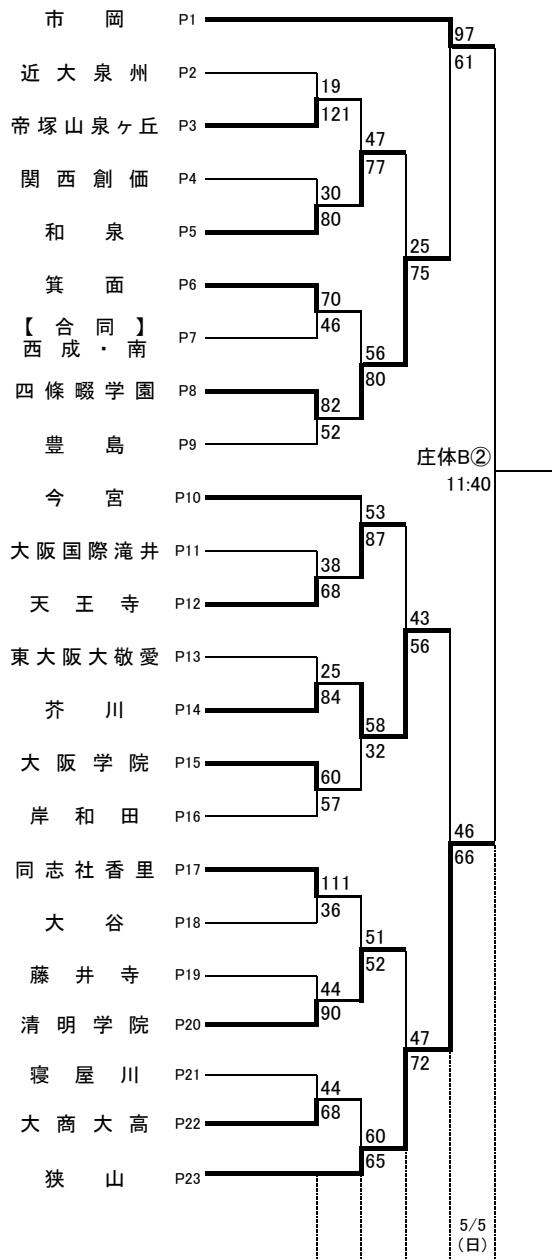

女子 K

女子 L

河南:河南高校 高津:高津高校 柏東:柏原東高校 東住:東住吉高校 八尾:八尾高校
 香里:香里丘高校 桜宮:桜宮高校 門西:門真西高校 市岡:市岡高校
 今宮:今宮高校 狭山:狭山高校 金岡:金岡高校 住吉:住吉高校 信太:信太高校
 東淀:東淀川高校 茨西:茨木西高校 柴島:柴島高校 春日:春日丘高校 山田:山田高校
 羽コ:羽曳野コロセム 庄体:豊中市立庄内体育館 豊体:豊中市立豊島体育館
 住ス:住吉スポーツセンター 千体:豊泉家千里体育館
 守体:守口市民体育館 八体:八尾市立総合体育館

女子 M

女子 N

河南:河南高校 高津:高津高校 柏東:柏原東高校 東住:東住吉高校 八尾:八尾高校
 香里:香里丘高校 桜宮:桜宮高校 門西:門真西高校 市岡:市岡高校
 今宮:今宮高校 狭山:狭山高校 金岡:金岡高校 住吉:住吉高校 信太:信太高校
 東淀:東淀川高校 茨西:茨木西高校 柴島:柴島高校 春日:春日丘高校 山田:山田高校
 羽コ:羽曳野コロシアム 庄体:豊中市立庄内体育館 豊体:豊中市立豊島体育館
 住ス:住吉スポーツセンター 千体:豊泉家千里体育館
 守体:守口市市民体育館 八体:八尾市立総合体育館

★のオフィシャル ★①:★②の両チームで
 ★②:★③の両チームで
 ★③:★①の両チームで

無印のオフィシャル ①:②の両チームで
 ②:①の両チームで
 ③:④の両チームで
 ④:③の両チームで

平成31年度 第74回大阪高等学校総合体育大会バスケットボール大会

1 次 予 選

2019.4.28~5.5

合同チームのユニフォームは常に白色です。対戦するチームは、濃色のユニフォームとなります。ご注意ください。

女子 O

女子 P

河南:河南高校 高津:高津高校 柏東:柏原東高校 東住:東住吉高校 八尾:八尾高校
 香里:香里丘高校 桜宮:桜宮高校 門西:門真西高校 市岡:市岡高校
 今宮:今宮高校 狭山:狭山高校 金岡:金岡高校 住吉:住吉高校 信太:信太高校
 東淀:東淀川高校 茨西:茨木西高校 柴島:柴島高校 春日:春日丘高校 山田:山田高校
 羽コ:羽曳野コロセム 庄体:豊中市立庄内体育館 豊体:豊中市立豊島体育館
 住ス:住吉スポーツセンター 千体:豊泉家千里体育館
 守体:守口市市民体育館 八体:八尾市立総合体育館