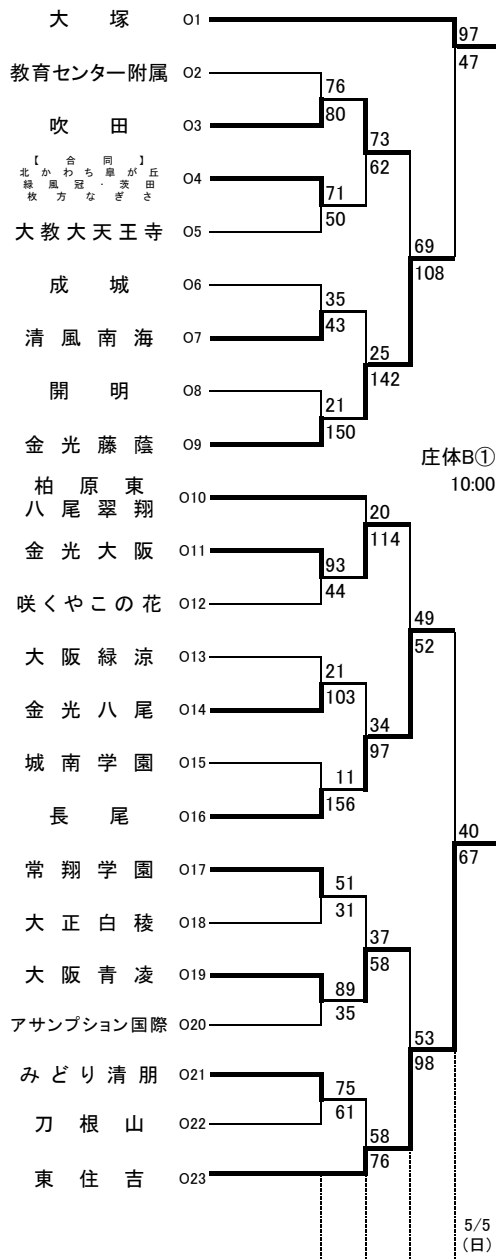

女子 K

女子 L

河南:河南高校 高津:高津高校 柏東:柏原東高校 東住:東住吉高校 八尾:八尾高校
 香里:香里丘高校 桜宮:桜宮高校 門西:門真西高校 市岡:市岡高校
 今宮:今宮高校 狭山:狭山高校 金岡:金岡高校 住吉:住吉高校 信太:信太高校
 東淀:東淀川高校 茨西:茨木西高校 柴島:柴島高校 春日:春日丘高校 山田:山田高校
 羽コ:羽曳野コロセム 庄体:豊中市立庄内体育館 豊体:豊中市立豊島体育館
 住ス:住吉スポーツセンター 千体:豊泉家千里体育館
 守体:守口市民体育館 八体:八尾市立総合体育館

女子 M

女子 N

河南:河南高校 高津:高津高校 柏東:柏原東高校 東住:東住吉高校 八尾:八尾高校
 香里:香里丘高校 桜宮:桜宮高校 門西:門真西高校 市岡:市岡高校
 今宮:今宮高校 狭山:狭山高校 金岡:金岡高校 住吉:住吉高校 信太:信太高校
 東淀:東淀川高校 茨西:茨木西高校 柴島:柴島高校 春日:春日丘高校 山田:山田高校
 羽コ:羽曳野コロシアム 庄体:豊中市立庄内体育館 豊体:豊中市立豊島体育館
 住ス:住吉スポーツセンター 千体:豊泉家千里体育館
 守体:守口市市民体育館 八体:八尾市立総合体育館

★のオフィシャル ★①:★②の両チームで
 ★②:★③の両チームで
 ★③:★①の両チームで

無印のオフィシャル ①:②の両チームで
 ②:①の両チームで
 ③:④の両チームで
 ④:③の両チームで

平成31年度 第74回大阪高等学校総合体育大会バスケットボール大会

1 次 予 選

2019.4.28~5.5

合同チームのユニフォームは常に白色です。対戦するチームは、濃色のユニフォームとなります。ご注意ください。

女子 O

女子 P

河南:河南高校 高津:高津高校 柏東:柏原東高校 東住:東住吉高校 八尾:八尾高校
 香里:香里丘高校 桜宮:桜宮高校 門西:門真西高校 市岡:市岡高校
 今宮:今宮高校 狭山:狭山高校 金岡:金岡高校 住吉:住吉高校 信太:信太高校
 東淀:東淀川高校 茨西:茨木西高校 柴島:柴島高校 春日:春日丘高校 山田:山田高校
 羽コ:羽曳野コロセム 庄体:豊中市立庄内体育館 豊体:豊中市立豊島体育館
 住ス:住吉スポーツセンター 千体:豊泉家千里体育館
 守体:守口市市民体育館 八体:八尾市立総合体育館