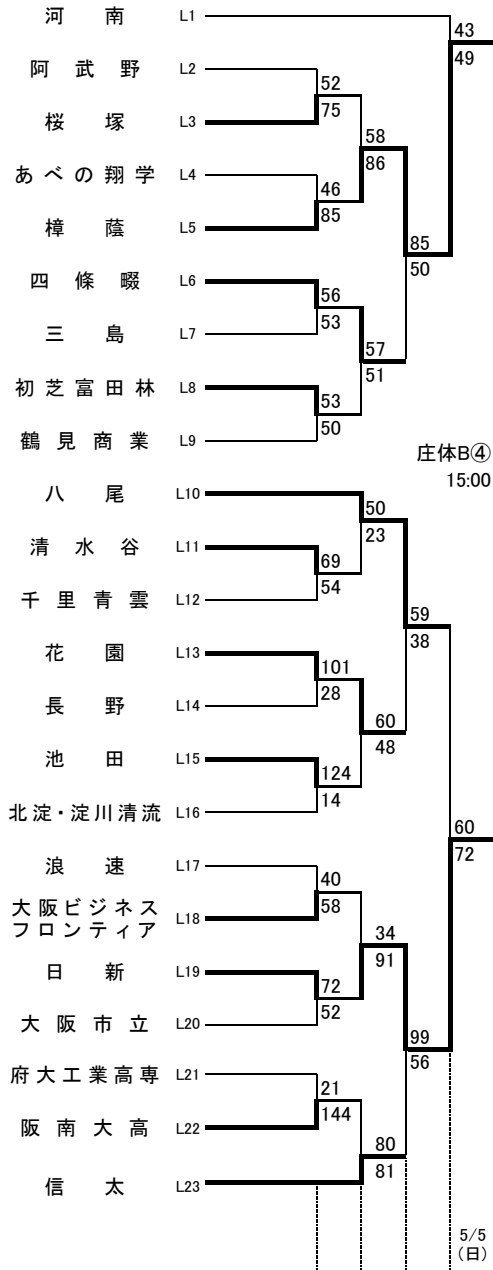

平成31年度 第74回大阪高等学校総合体育大会バスケットボール大会

1 次 予 選

2019.4.28~5.5

合同チームのユニフォームは常に白色です。対戦するチームは、濃色のユニフォームとなります。ご注意ください。

女 子 I

女 子 J

河南:河南高校 高津:高津高校 柏東:柏原東高校 東住:東住吉高校 八尾:八尾高校
 香里:香里丘高校 桜宮:桜宮高校 門西:門真西高校 市岡:市岡高校
 今宮:今宮高校 狭山:狭山高校 金岡:金岡高校 住吉:住吉高校 信太:信太高校
 東淀:東淀川高校 茨西:茨木西高校 柴島:柴島高校 春日:春日丘高校 山田:山田高校
 羽コ:羽曳野コロセアム 庄体:豊中市立庄内体育館 豊体:豊中市立豊島体育館
 住ス:住吉スポーツセンター 千体:豊泉家千里体育館
 守体:守口市市民体育館 八体:八尾市立総合体育館

★のオフィシャル ★①:★②の両チームで
 ★②:★③の両チームで
 ★③:★①の両チームで

無印のオフィシャル ①:②の両チームで
 ②:①の両チームで
 ③:④の両チームで
 ④:③の両チームで

平成31年度 第74回大阪高等学校総合体育大会バスケットボール大会

1 次 予 選

2019.4.28~5.5

合同チームのユニフォームは常に白色です。対戦するチームは、濃色のユニフォームとなります。ご注意ください。

女子 K

女子 L

河南:河南高校 高津:高津高校 柏東:柏原東高校 東住:東住吉高校 八尾:八尾高校
 香里:香里丘高校 桜宮:桜宮高校 門西:門真西高校 市岡:市岡高校
 今宮:今宮高校 狭山:狭山高校 金岡:金岡高校 住吉:住吉高校 信太:信太高校
 東淀:東淀川高校 茨西:茨木西高校 柴島:柴島高校 春日:春日丘高校 山田:山田高校
 羽コ:羽曳野コロセム 庄体:豊中市立庄内体育館 豊体:豊中市立豊島体育館
 住ス:住吉スポーツセンター 千体:豊泉家千里体育館
 守体:守口市民体育館 八体:八尾市立総合体育館