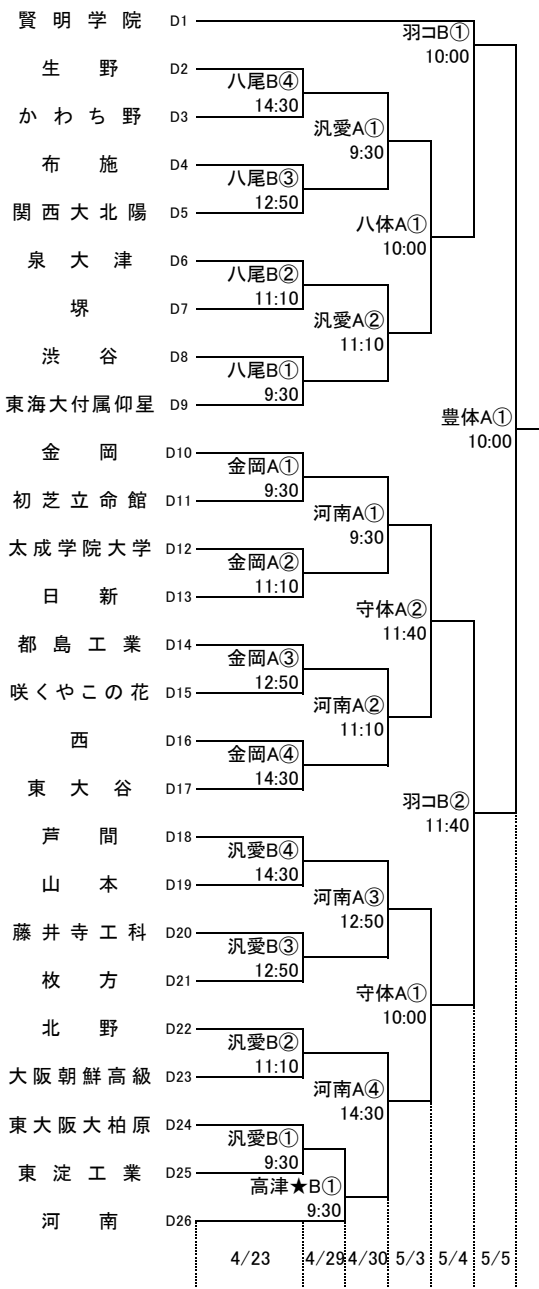

第72回大阪高等学校総合体育大会バスケットボール大会

1次予選

2017.4.23~5.5

男子 C

男子 D