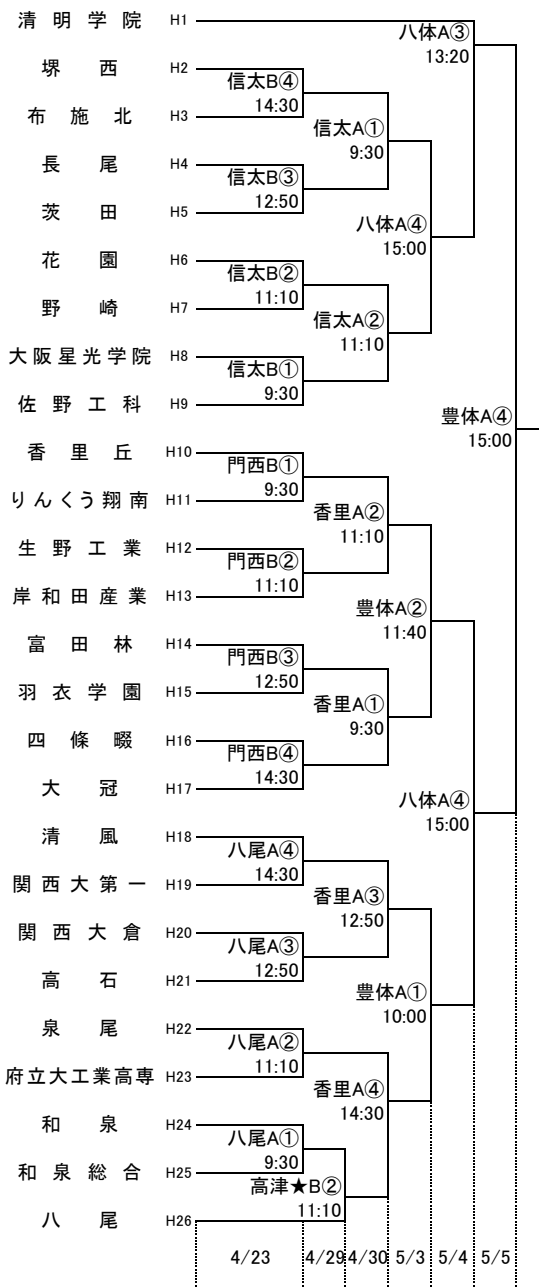

男子 H

柏東: 柏原東高校 河南: 河南高校 八翠: 八尾翠翔高校 高津: 高津高校 八尾: 八尾高校
香里: 香里丘高校 汎愛: 汎愛高校 桜宮: 桜宮高校 門西: 門真西高校 市岡: 市岡高校
今宮: 今宮高校 堺上: 堺上高校 住吉: 住吉高校 信太: 信太高校 金岡: 金岡高校
東淀: 東淀川高校 茨西: 茨木西高校 柴島: 柴島高校 摂津: 摂津高校
守体: 守口市民体育館 羽コ: はびきのコロセアム 住ス: 住吉スポーツセンター
千体: 豊泉家千里体育館 豊体: 豊中市立豊島体育館 八体: 八尾市立総合体育館
府共: 府民共済SUPERアリーナ 中央: 大阪市中央体育館

★のオフィシャル ★①: ★②の両チームで
★②: ★③の両チームで
★③: ★①の両チームで

無印のオフィシャル ①: ②の両チームで
②: ①の両チームで
③: ④の両チームで
④: ③の両チームで