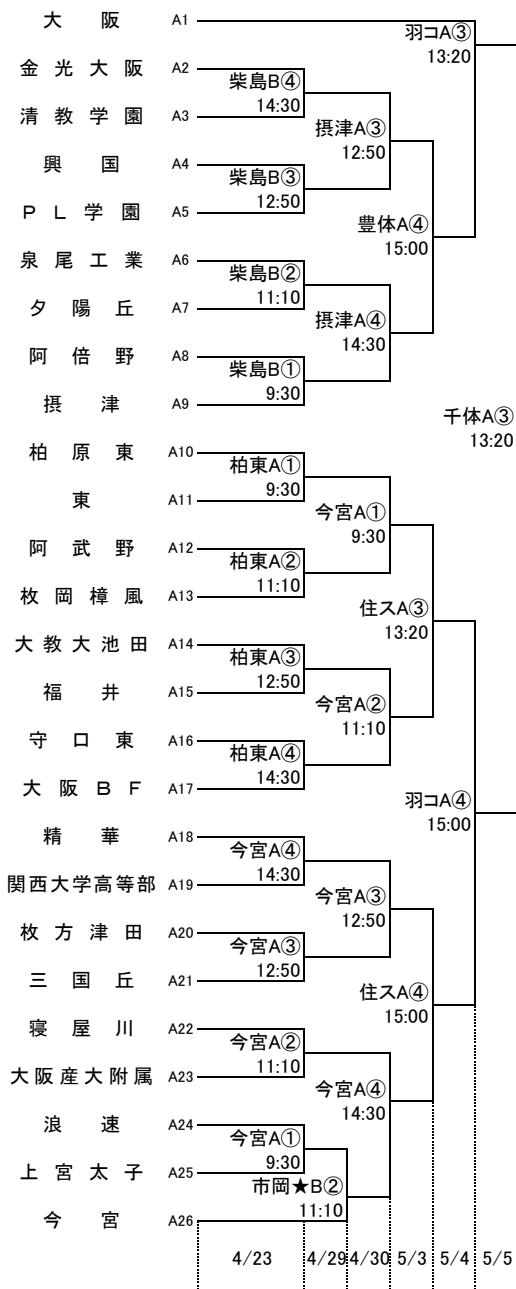

第72回大阪高等学校総合体育大会バスケットボール大会

1次予選

2017.4.23~5.5

男子 A