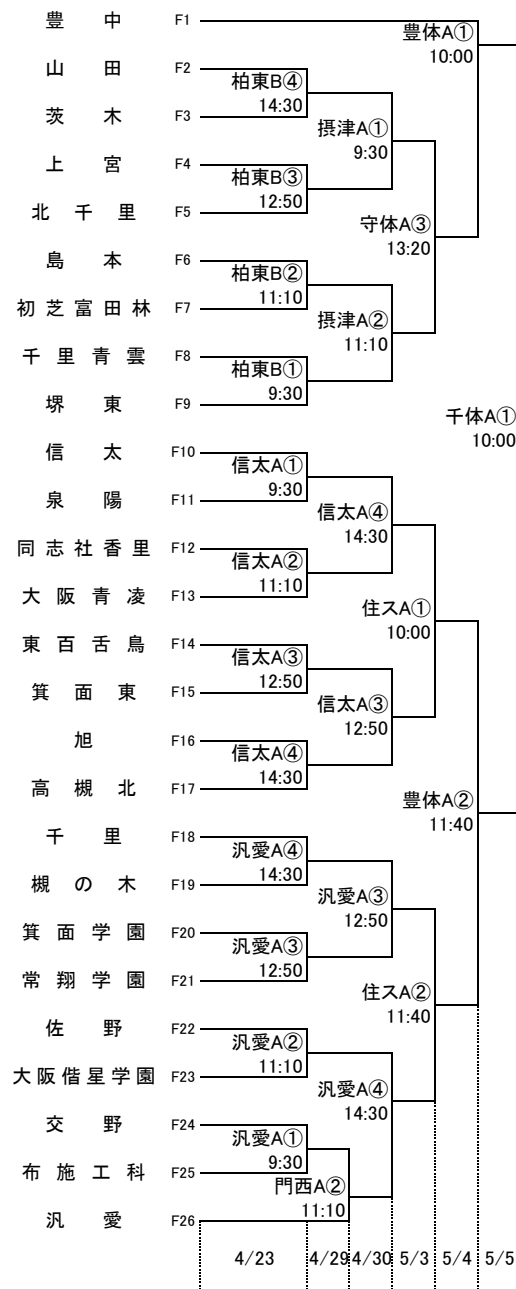

第72回大阪高等学校総合体育大会バスケットボール大会

1次予選

2017.4.23~5.5

男子 E

男子 F