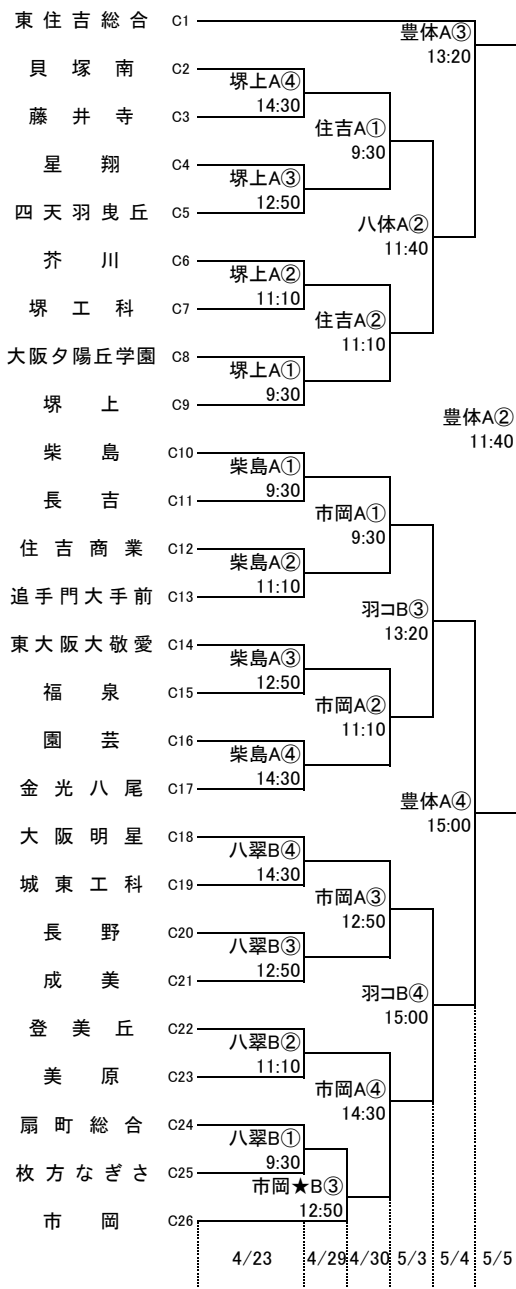

第72回大阪高等学校総合体育大会バスケットボール大会

1次予選

2017.4.23~5.5

男子 C