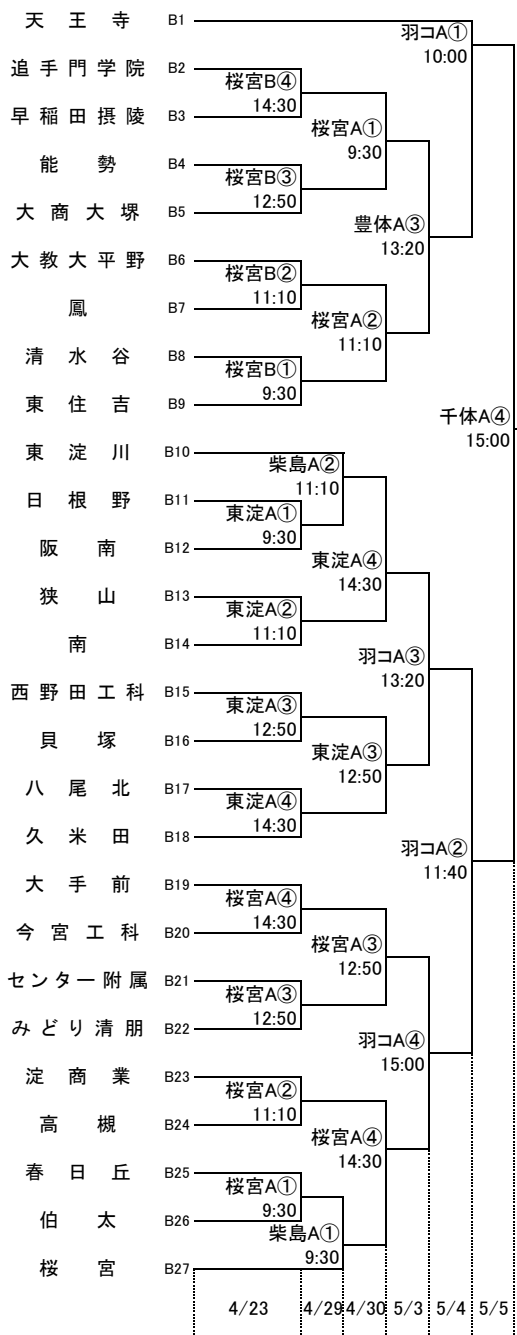

第72回大阪高等学校総合体育大会バスケットボール大会

1次予選

2017.4.23~5.5

男子 A

男子 B