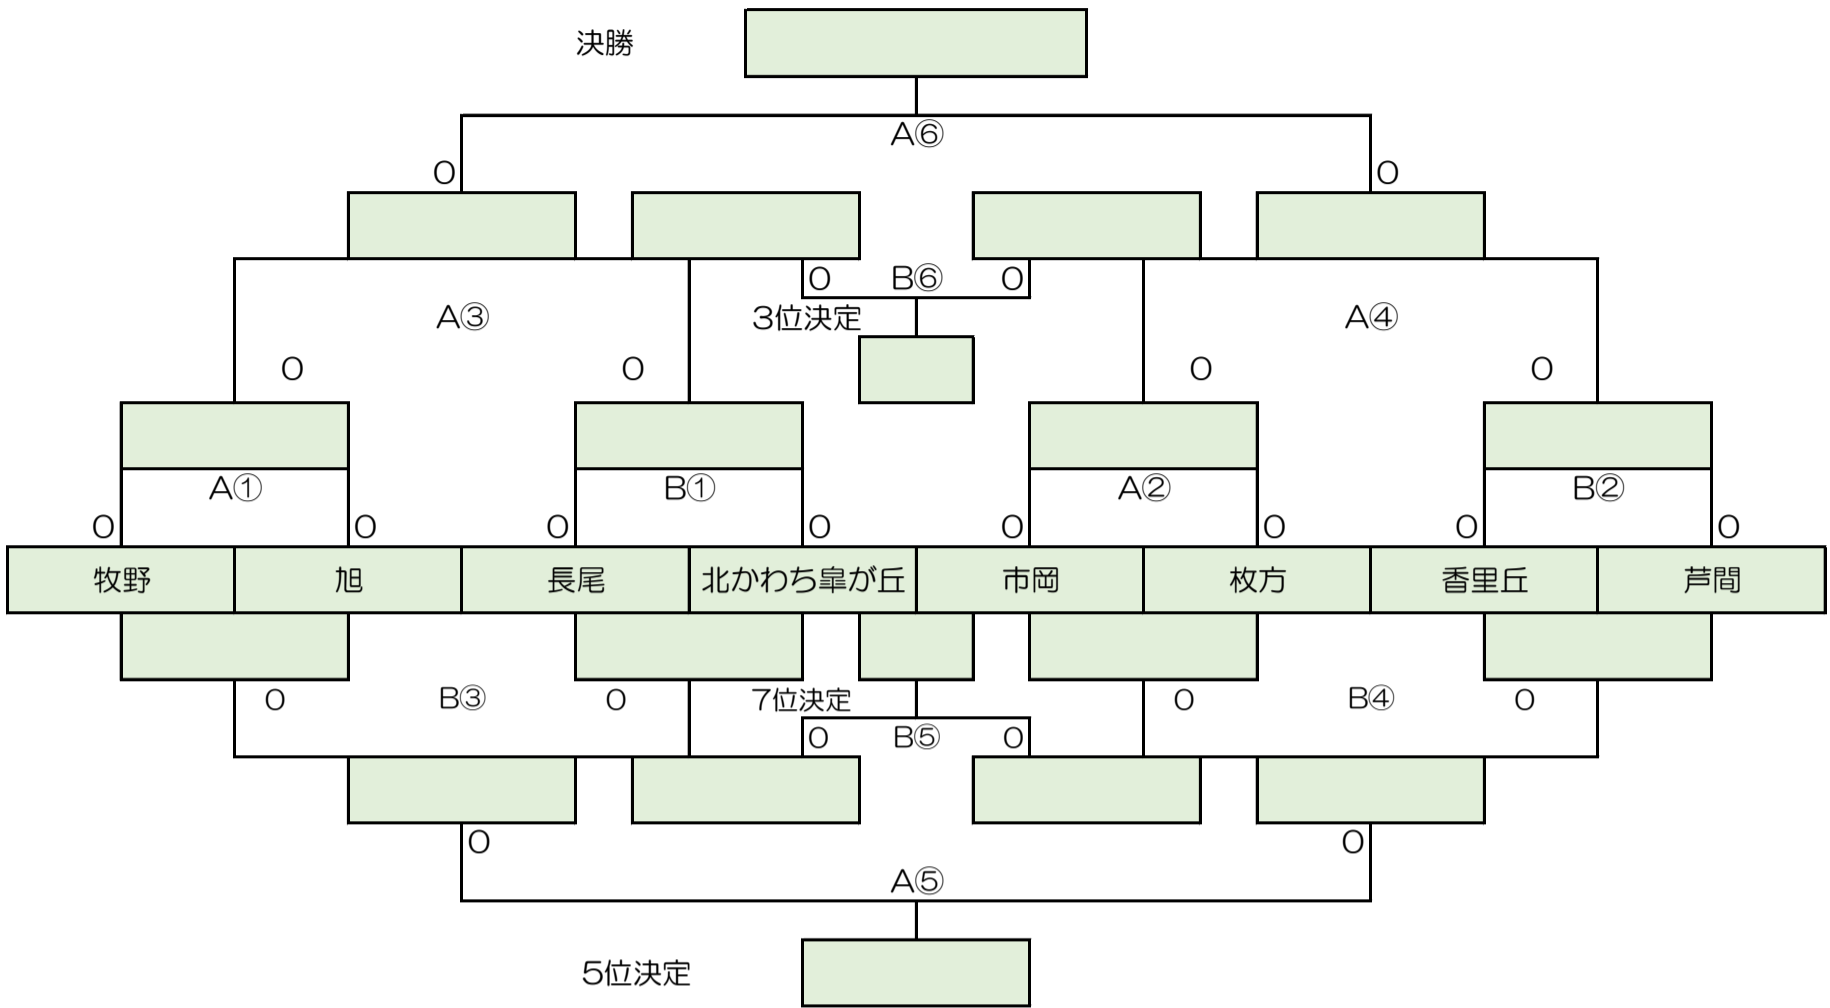

11月23日（月祝）

上位トーナメント

11月23日（月祝）

(①~④ : 10分-2分-10分 ⑤⑥ : 10分×4)

上位T

会場 高校

	Aコート		TO	Bコート		TO
①	9:30 審判	牧野 旭	市岡	長尾 北かわち皐が丘	香里丘	
②	10:20 審判	市岡 枚方	牧野	香里丘 芦間	長尾	
③	11:10 審判	A1勝ち B1勝ち	枚方	A1負け B1負け	芦間	
④	12:00 審判	A2勝ち B2勝ち	旭	A2負け B2負け	北かわち皐が丘	
休憩 40分						
⑤	13:30 審判	B3勝ち B4勝ち	A⑥ 両チーム	B3負け B4負け	B6 両チーム	
⑥	15:10 審判	A3勝ち A4勝ち	A⑤ 両チーム	A3負け A4負け	B⑤ 両チーム	