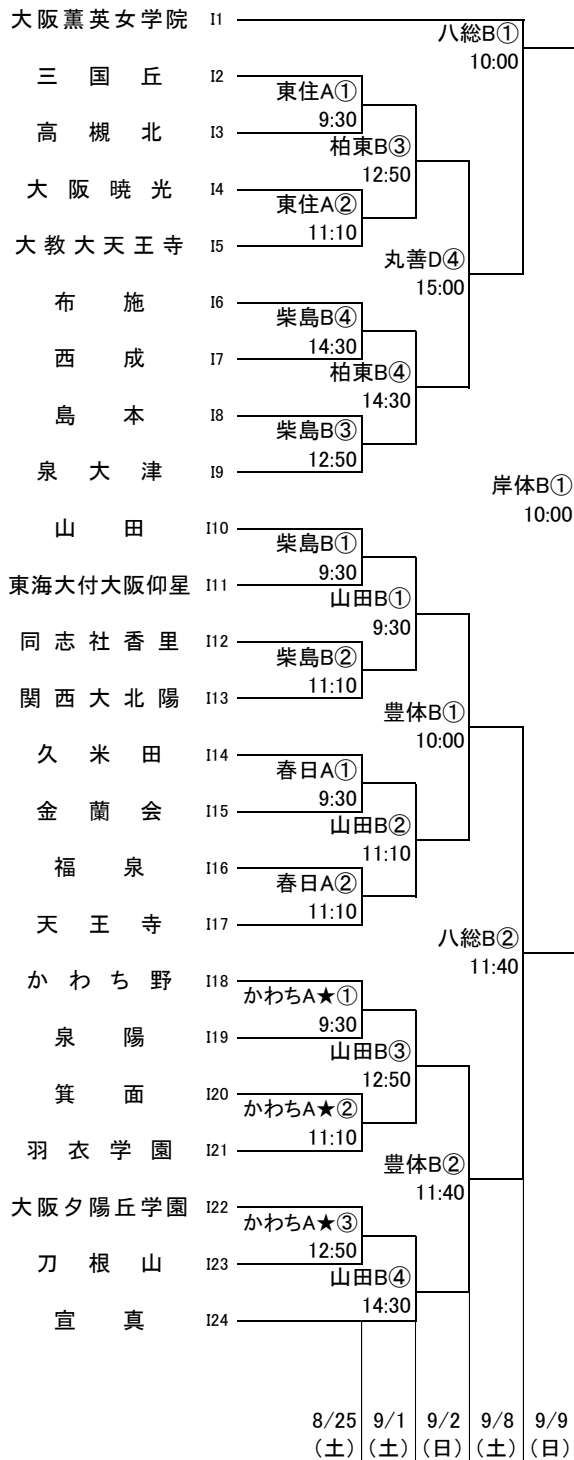

平成30年度第71回大阪高等学校バスケットボール選手権大会

1次予選

2018.8.25~9.9

女子 I

女子 J

東住:東住吉高校 八翠:八尾翠翔高校 河南:河南高校 富林:富田林高校 柏東:柏原東高校 かわち:かわち野高校
 香里:香里丘高校 緑風:緑風冠高校 市西:市立西高校 門西:門真西高校 市岡:市岡高校 汎愛:汎愛高校
 今宮:今宮高校 堺上:堺上高校 金岡:金岡高校 高石:高石高校 信太:信太高校 住吉:住吉高校
 豊島:豊島高校 東淀:東淀川高校 山田:山田高校 柴島:柴島高校 春日:春日丘高校
 はび:はびきのコロセアム 守体:守口市民体育館 豊体:豊中市立豊島体育館 港ス:港スポーツセンター
 丸善:丸善インテックアリーナ大阪(大阪市中央体育館) 住ス:住吉スポーツセンター
 岸体:岸和田市総合体育館 八総:八尾市立総合体育館

オフィシャル ①:②の両チームで ★①:★②の両チームで
 ②:①の両チームで ★②:★③の両チームで
 ③:④の両チームで ★③:★①の両チームで
 ④:③の両チームで

平成30年度第71回大阪高等学校バスケットボール選手権大会

1次予選

2018.8.25~9.9

女子 K

女子 L

東住:東住吉高校 八翠:八尾翠翔高校 河南:河南高校 富林:富田林高校 柏東:柏原東高校 かわち:かわち野高校
 香里:香里丘高校 緑風:緑風冠高校 市西:市立西高校 門西:門真西高校 市岡:市岡高校 汎愛:汎愛高校
 今宮:今宮高校 堺上:堺上高校 金岡:金岡高校 高石:高石高校 信太:信太高校 住吉:住吉高校
 豊島:豊島高校 東淀:東淀川高校 山田:山田高校 柴島:柴島高校 春日:春日丘高校
 はび:はびきのコロセアム 守体:守口市民体育館 豊体:豊中市立豊島体育館 港ス:港スポーツセンター
 丸善:丸善インテックアリーナ大阪(大阪中央体育館) 住ス:住吉スポーツセンター
 岸体:岸和田市総合体育館 八総:八尾市立総合体育館

オフィシャル ①:②の両チームで ★①:★②の両チームで
 ②:①の両チームで ★②:★③の両チームで
 ③:④の両チームで ★③:★①の両チームで
 ④:③の両チームで

平成30年度第71回大阪高等学校バスケットボール選手権大会

1次予選

2018.8.25~9.9

女子 M

女子 N

東住:東住吉高校 八翠:八尾翠翔高校 河南:河南高校 富林:富田林高校 柏東:柏原東高校 かわち:かわち野高校
 香里:香里丘高校 緑風:緑風冠高校 市西:市立西高校 門西:門真西高校 市岡:市岡高校 汎愛:汎愛高校
 今宮:今宮高校 堺上:堺上高校 金岡:金岡高校 高石:高石高校 信太:信太高校 住吉:住吉高校
 豊島:豊島高校 東淀:東淀川高校 山田:山田高校 柴島:柴島高校 春日:春日丘高校
 はび:はびきのコロセアム 守体:守口市民体育館 豊体:豊中市立豊島体育館 港ス:港スポーツセンター
 丸善:丸善インテックアリーナ大阪(大阪市中央体育館) 住ス:住吉スポーツセンター
 岸体:岸和田市総合体育館 八総:八尾市立総合体育館