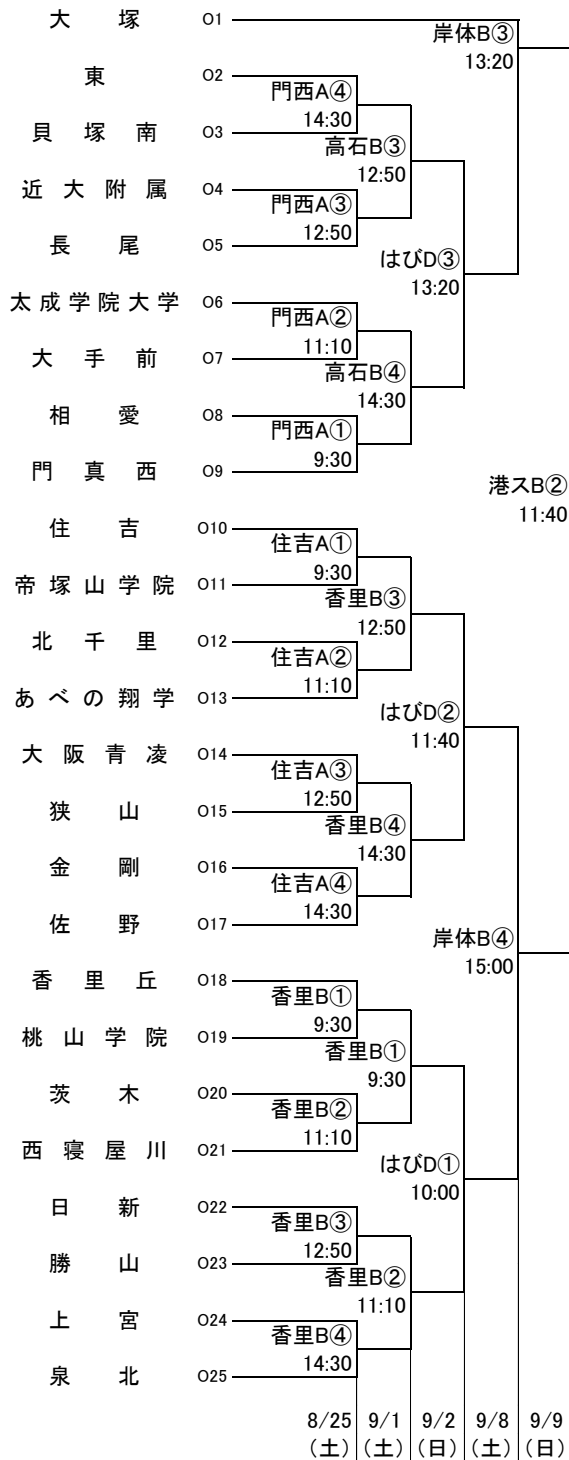

平成30年度第71回大阪高等学校バスケットボール選手権大会

1次予選

2018.8.25~9.9

女子 O