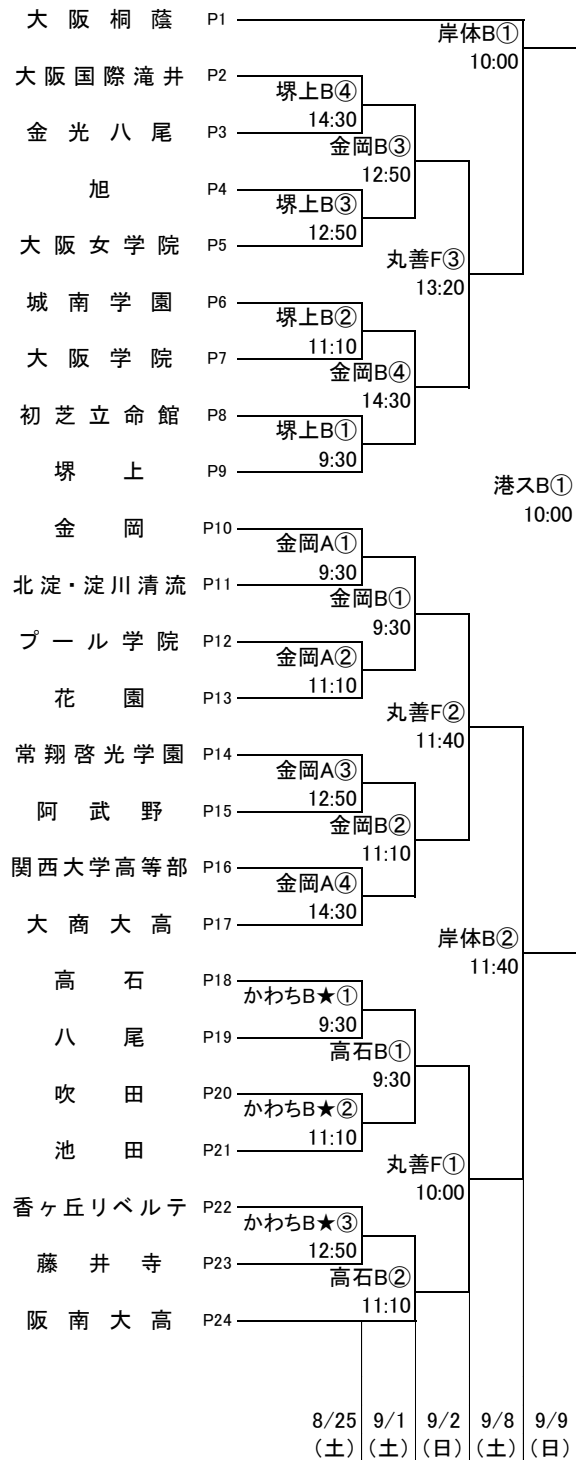

平成30年度第71回大阪高等学校バスケットボール選手権大会

1次予選

2018.8.25~9.9

女子 O

女子 P

東住:東住吉高校 八翠:八尾翠翔高校 河南:河南高校 富林:富田林高校 柏東:柏原東高校 かわち:かわち野高校
香里:香里丘高校 緑風:緑風冠高校 市西:市立西高校 門西:門真西高校 市岡:市岡高校 汎愛:汎愛高校
今宮:今宮高校 堺上:堺上高校 金岡:金岡高校 高石:高石高校 信太:信太高校 住吉:住吉高校
豊島:豊島高校 東淀:東淀川高校 山田:山田高校 柴島:柴島高校 春日:春日丘高校
はび:はびきのコロセアム 守体:守口市民体育館 豊体:豊中市立豊島体育館 港ス:港スポーツセンター
丸善:丸善インテックアリーナ大阪(大阪市中央体育館) 住ス:住吉スポーツセンター
岸体:岸和田市総合体育館 八総:八尾市立総合体育館

オフィシャル ①:②の両チームで ★①:★②の両チームで
②:①の両チームで ★②:★③の両チームで
③:④の両チームで ★③:★①の両チームで
④:③の両チームで