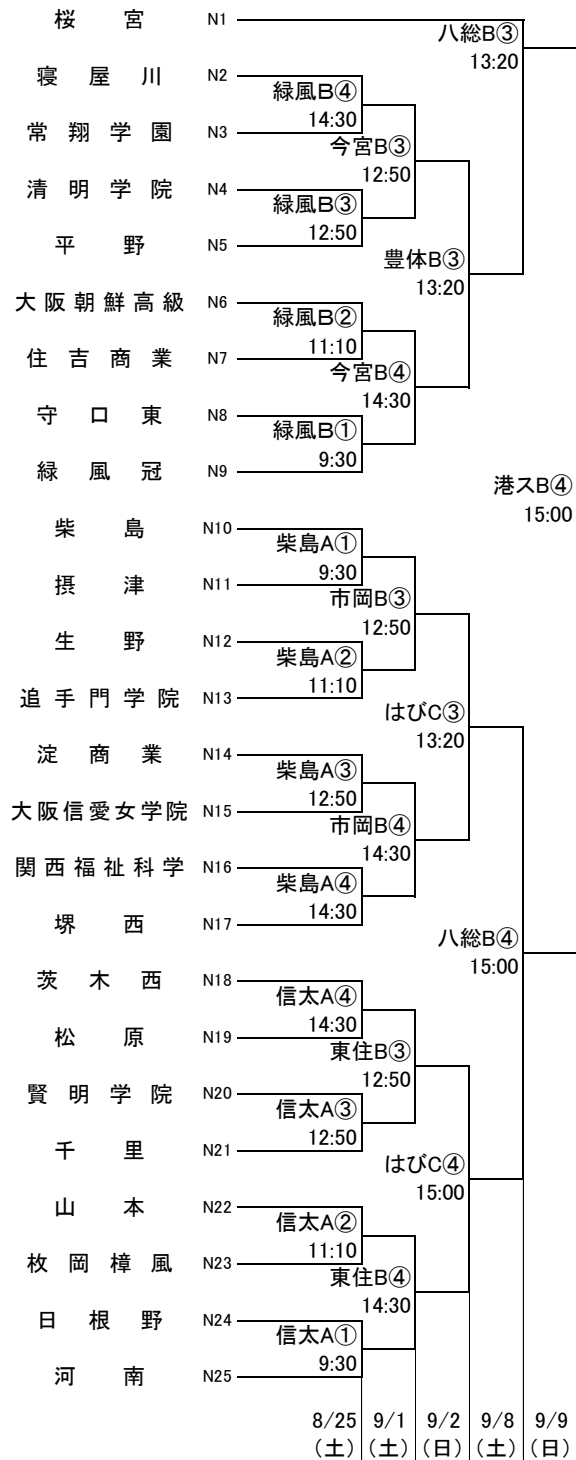

女子 N

東住:東住吉高校 八翠:八尾翠翔高校 河南:河南高校 富林:富田林高校 柏東:柏原東高校 かわち:かわち野高校
香里:香里丘高校 緑風:緑風冠高校 市西:市立西高校 門西:門真西高校 市岡:市岡高校 汎愛:汎愛高校
今宮:今宮高校 堺上:堺上高校 金岡:金岡高校 高石:高石高校 信太:信太高校 住吉:住吉高校
豊島:豊島高校 東淀:東淀川高校 山田:山田高校 柴島:柴島高校 春日:春日丘高校
はび:はびきのコロセアム 守体:守口市民体育館 豊体:豊中市立豊島体育館 港ス:港スポーツセンター
丸善:丸善インテックアリーナ大阪(大阪市中央体育館) 住ス:住吉スポーツセンター
岸体:岸和田市総合体育館 八総:八尾市立総合体育館

オフィシャル ①:②の両チームで ★①:★②の両チームで
②:①の両チームで ★②:★③の両チームで
③:④の両チームで ★③:★①の両チームで
④:③の両チームで