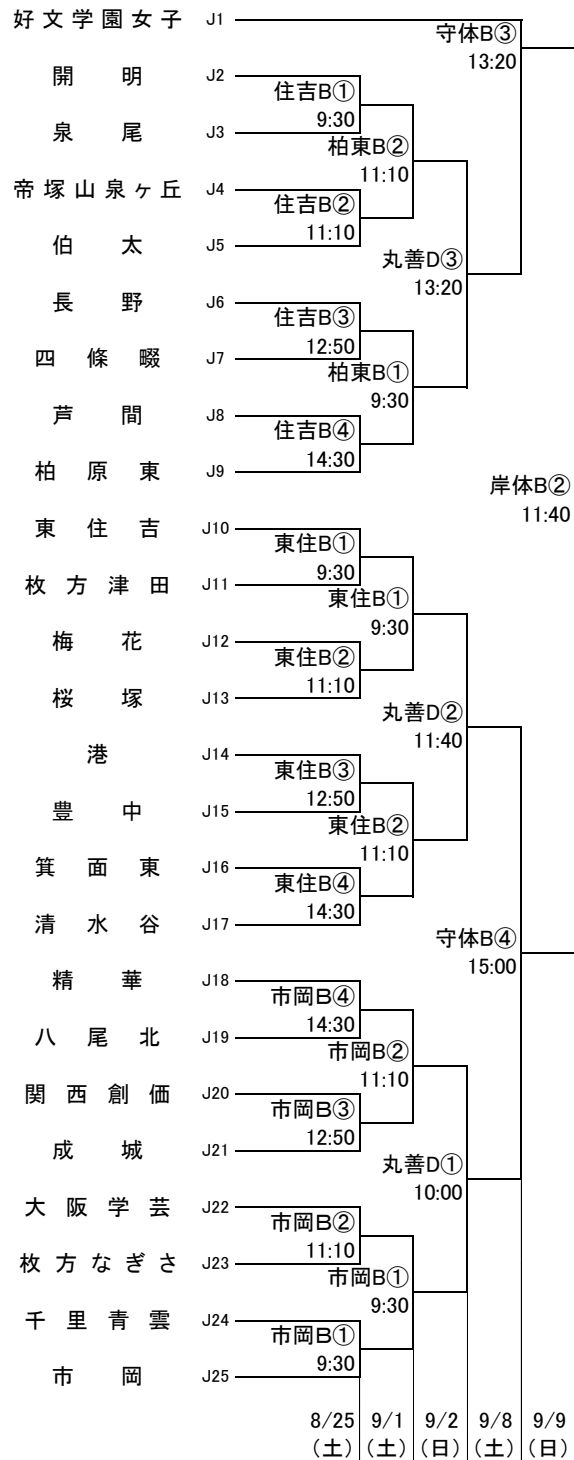

平成30年度第71回大阪高等学校バスケットボール選手権大会

1次予選

2018.8.25~9.9

女子 I

女子 J

東住:東住吉高校 八翠:八尾翠翔高校 河南:河南高校 富林:富田林高校 柏東:柏原東高校 かわち:かわち野高校
 香里:香里丘高校 緑風:緑風冠高校 市西:市立西高校 門西:門真西高校 市岡:市岡高校 汎愛:汎愛高校
 今宮:今宮高校 堺上:堺上高校 金岡:金岡高校 高石:高石高校 信太:信太高校 住吉:住吉高校
 豊島:豊島高校 東淀:東淀川高校 山田:山田高校 柴島:柴島高校 春日:春日丘高校
 はび:はびきのコロセアム 守体:守口市民体育館 豊体:豊中市立豊島体育館 港ス:港スポーツセンター
 丸善:丸善インテックアリーナ大阪(大阪市中央体育館) 住ス:住吉スポーツセンター
 岸体:岸和田市総合体育館 八総:八尾市立総合体育館

オフィシャル ①:②の両チームで ★①:★②の両チームで
 ②:①の両チームで ★②:★③の両チームで
 ③:④の両チームで ★③:★①の両チームで
 ④:③の両チームで

平成30年度第71回大阪高等学校バスケットボール選手権大会

1次予選

2018.8.25~9.9

女子 K

女子 L

東住:東住吉高校 八翠:八尾翠翔高校 河南:河南高校 富林:富田林高校 柏東:柏原東高校 かわち:かわち野高校
 香里:香里丘高校 緑風:緑風冠高校 市西:市立西高校 門西:門真西高校 市岡:市岡高校 汎愛:汎愛高校
 今宮:今宮高校 堺上:堺上高校 金岡:金岡高校 高石:高石高校 信太:信太高校 住吉:住吉高校
 豊島:豊島高校 東淀:東淀川高校 山田:山田高校 柴島:柴島高校 春日:春日丘高校
 はび:はびきのコロセアム 守体:守口市民体育館 豊体:豊中市立豊島体育館 港ス:港スポーツセンター
 丸善:丸善インテックアリーナ大阪(大阪中央体育館) 住ス:住吉スポーツセンター
 岸体:岸和田市総合体育館 八総:八尾市立総合体育館

オフィシャル ①:②の両チームで ★①:★②の両チームで
 ②:①の両チームで ★②:★③の両チームで
 ③:④の両チームで ★③:★①の両チームで
 ④:③の両チームで

平成30年度第71回大阪高等学校バスケットボール選手権大会

1次予選

2018.8.25~9.9

女子 M

女子 N

東住:東住吉高校 八翠:八尾翠翔高校 河南:河南高校 富林:富田林高校 柏東:柏原東高校 かわち:かわち野高校
 香里:香里丘高校 緑風:緑風冠高校 市西:市立西高校 門西:門真西高校 市岡:市岡高校 汎愛:汎愛高校
 今宮:今宮高校 堺上:堺上高校 金岡:金岡高校 高石:高石高校 信太:信太高校 住吉:住吉高校
 豊島:豊島高校 東淀:東淀川高校 山田:山田高校 柴島:柴島高校 春日:春日丘高校
 はび:はびきのコロセアム 守体:守口市民体育館 豊体:豊中市立豊島体育館 港ス:港スポーツセンター
 丸善:丸善インテックアリーナ大阪(大阪市中央体育館) 住ス:住吉スポーツセンター
 岸体:岸和田市総合体育館 八総:八尾市立総合体育館