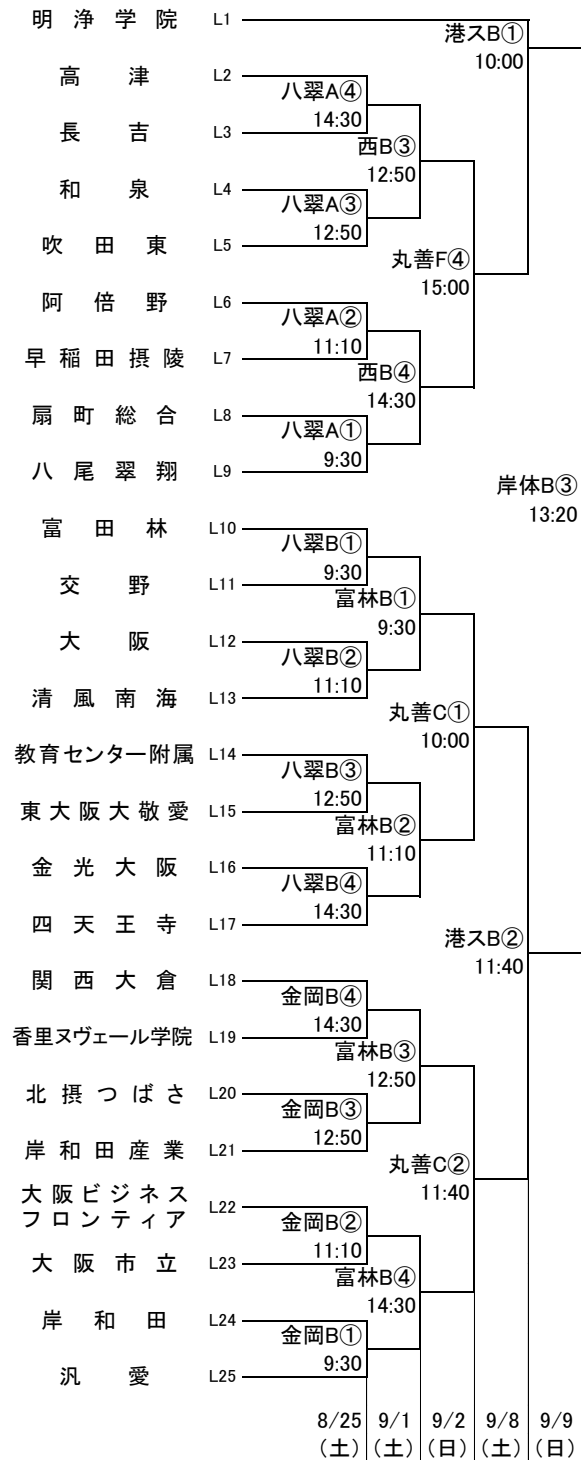

平成30年度第71回大阪高等学校バスケットボール選手権大会

1次予選

2018.8.25~9.9

女子 K

女子 L

東住:東住吉高校 八翠:八尾翠翔高校 河南:河南高校 富林:富田林高校 柏東:柏原東高校 かわち:かわち野高校
香里:香里丘高校 緑風:緑風冠高校 市西:市立西高校 門西:門真西高校 市岡:市岡高校 汎愛:汎愛高校
今宮:今宮高校 堺上:堺上高校 金岡:金岡高校 高石:高石高校 信太:信太高校 住吉:住吉高校
豊島:豊島高校 東淀:東淀川高校 山田:山田高校 柴島:柴島高校 春日:春日丘高校
はび:はびきのコロセアム 守体:守口市民体育館 豊体:豊中市立豊島体育館 港ス:港スポーツセンター
丸善:丸善インテックアリーナ大阪(大阪中央体育館) 住ス:住吉スポーツセンター
岸体:岸和田市総合体育館 八総:八尾市立総合体育館

オフィシャル ①:②の両チームで ★①:★②の両チームで
②:①の両チームで ★②:★③の両チームで
③:④の両チームで ★③:★①の両チームで
④:③の両チームで