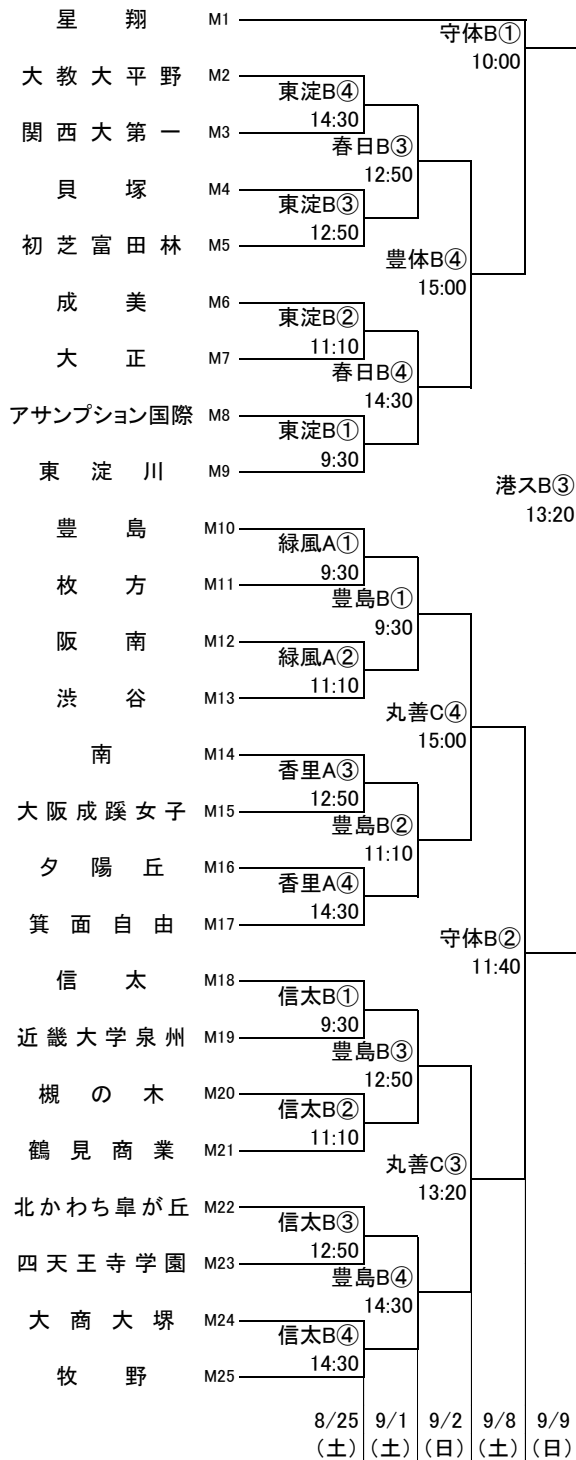

平成30年度第71回大阪高等学校バスケットボール選手権大会

1次予選

2018.8.25~9.9

女子 M