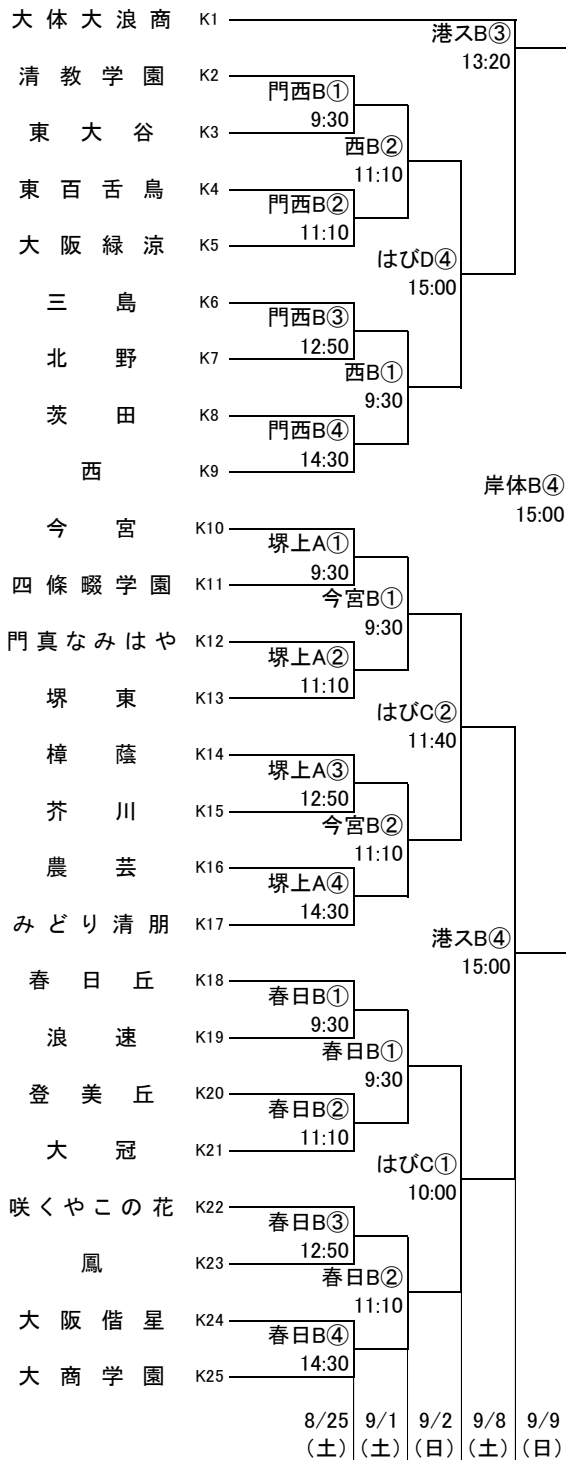

平成30年度第71回大阪高等学校バスケットボール選手権大会

1次予選

2018.8.25~9.9

女子 I

女子 J

東住:東住吉高校 八翠:八尾翠翔高校 河南:河南高校 富林:富田林高校 柏東:柏原東高校 かわち:かわち野高校
 香里:香里丘高校 緑風:緑風冠高校 市西:市立西高校 門西:門真西高校 市岡:市岡高校 汎愛:汎愛高校
 今宮:今宮高校 堺上:堺上高校 金岡:金岡高校 高石:高石高校 信太:信太高校 住吉:住吉高校
 豊島:豊島高校 東淀:東淀川高校 山田:山田高校 柴島:柴島高校 春日:春日丘高校
 はび:はびきのコロセアム 守体:守口市民体育館 豊体:豊中市立豊島体育館 港ス:港スポーツセンター
 丸善:丸善インテックアリーナ大阪(大阪市中央体育館) 住ス:住吉スポーツセンター
 岸体:岸和田市総合体育館 八総:八尾市立総合体育館

オフィシャル ①:②の両チームで ★①:★②の両チームで
 ②:①の両チームで ★②:★③の両チームで
 ③:④の両チームで ★③:★①の両チームで
 ④:③の両チームで

平成30年度第71回大阪高等学校バスケットボール選手権大会

1次予選

2018.8.25~9.9

女子 K

女子 L

東住:東住吉高校 八翠:八尾翠翔高校 河南:河南高校 富林:富田林高校 柏東:柏原東高校 かわち:かわち野高校
 香里:香里丘高校 緑風:緑風冠高校 市西:市立西高校 門西:門真西高校 市岡:市岡高校 汎愛:汎愛高校
 今宮:今宮高校 堺上:堺上高校 金岡:金岡高校 高石:高石高校 信太:信太高校 住吉:住吉高校
 豊島:豊島高校 東淀:東淀川高校 山田:山田高校 柴島:柴島高校 春日:春日丘高校
 はび:はびきのコロセアム 守体:守口市民体育館 豊体:豊中市立豊島体育館 港ス:港スポーツセンター
 丸善:丸善インテックアリーナ大阪(大阪中央体育館) 住ス:住吉スポーツセンター
 岸体:岸和田市総合体育館 八総:八尾市立総合体育館

オフィシャル ①:②の両チームで ★①:★②の両チームで
 ②:①の両チームで ★②:★③の両チームで
 ③:④の両チームで ★③:★①の両チームで
 ④:③の両チームで

平成30年度第71回大阪高等学校バスケットボール選手権大会

1次予選

2018.8.25~9.9

女子 M

女子 N

東住:東住吉高校 八翠:八尾翠翔高校 河南:河南高校 富林:富田林高校 柏東:柏原東高校 かわち:かわち野高校
 香里:香里丘高校 緑風:緑風冠高校 市西:市立西高校 門西:門真西高校 市岡:市岡高校 汎愛:汎愛高校
 今宮:今宮高校 堺上:堺上高校 金岡:金岡高校 高石:高石高校 信太:信太高校 住吉:住吉高校
 豊島:豊島高校 東淀:東淀川高校 山田:山田高校 柴島:柴島高校 春日:春日丘高校
 はび:はびきのコロセアム 守体:守口市民体育館 豊体:豊中市立豊島体育館 港ス:港スポーツセンター
 丸善:丸善インテックアリーナ大阪(大阪市中央体育館) 住ス:住吉スポーツセンター
 岸体:岸和田市総合体育館 八総:八尾市立総合体育館