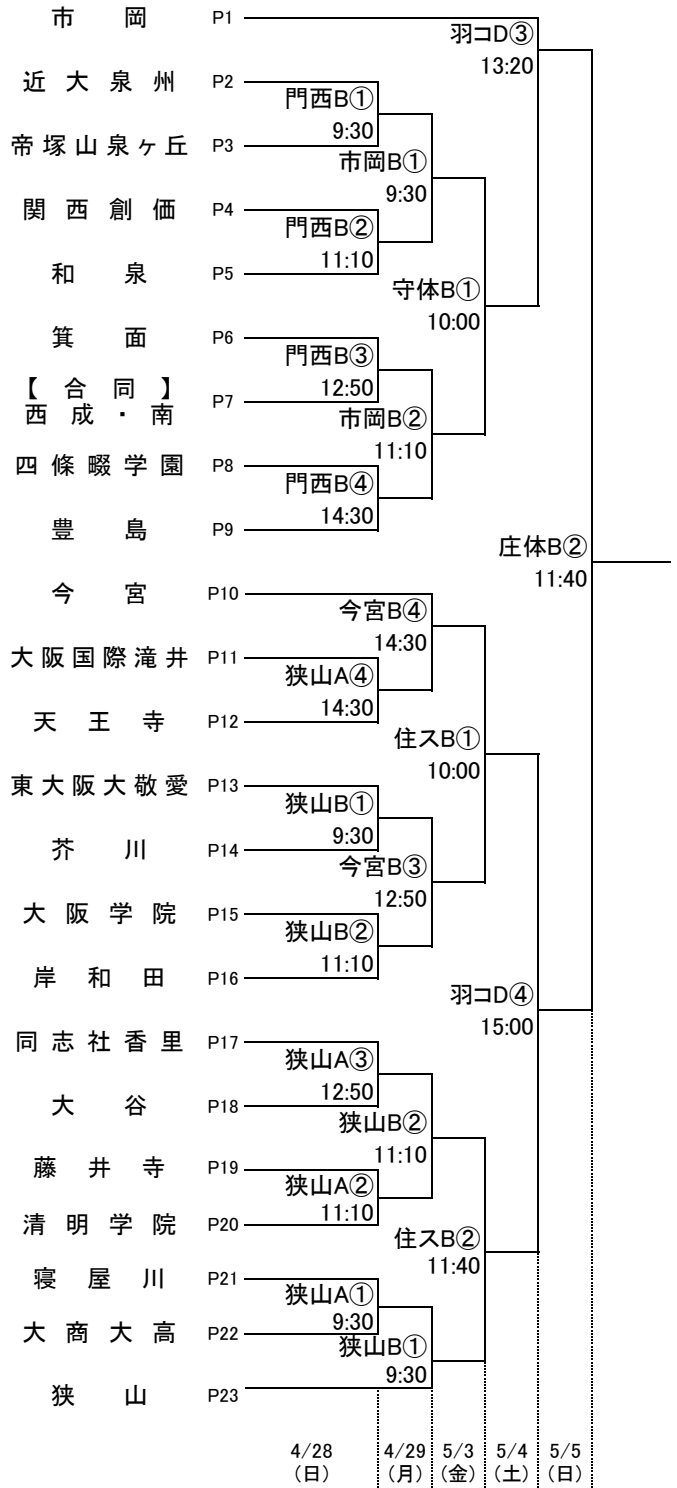

平成31年度 第74回大阪高等学校総合体育大会バスケットボール大会

1 次 予 選

2019.4.28~5.5

合同チームのユニフォームは常に白色です。対戦するチームは、濃色のユニフォームとなります。ご注意ください。

女子 O

女子 P

河南:河南高校 高津:高津高校 柏東:柏原東高校 東住:東住吉高校 八尾:八尾高校
香里:香里丘高校 桜宮:桜宮高校 門西:門真西高校 市岡:市岡高校
今宮:今宮高校 狭山:狭山高校 金岡:金岡高校 住吉:住吉高校 信太:信太高校
東淀:東淀川高校 茨西:茨木西高校 柴島:柴島高校 春日:春日丘高校 山田:山田高校
羽コ:羽曳野コロシアム 庄体:豊中市立庄内体育館 豊体:豊中市立豊島体育館
住ス:住吉スポーツセンター 千体:豊泉家千里体育館
守体:守口市民体育館 八体:八尾市立総合体育館

★のオフィシャル ★①:★②の両チームで
★②:★③の両チームで
★③:★①の両チームで

無印のオフィシャル ①:②の両チームで
②:①の両チームで
③:④の両チームで
④:③の両チームで