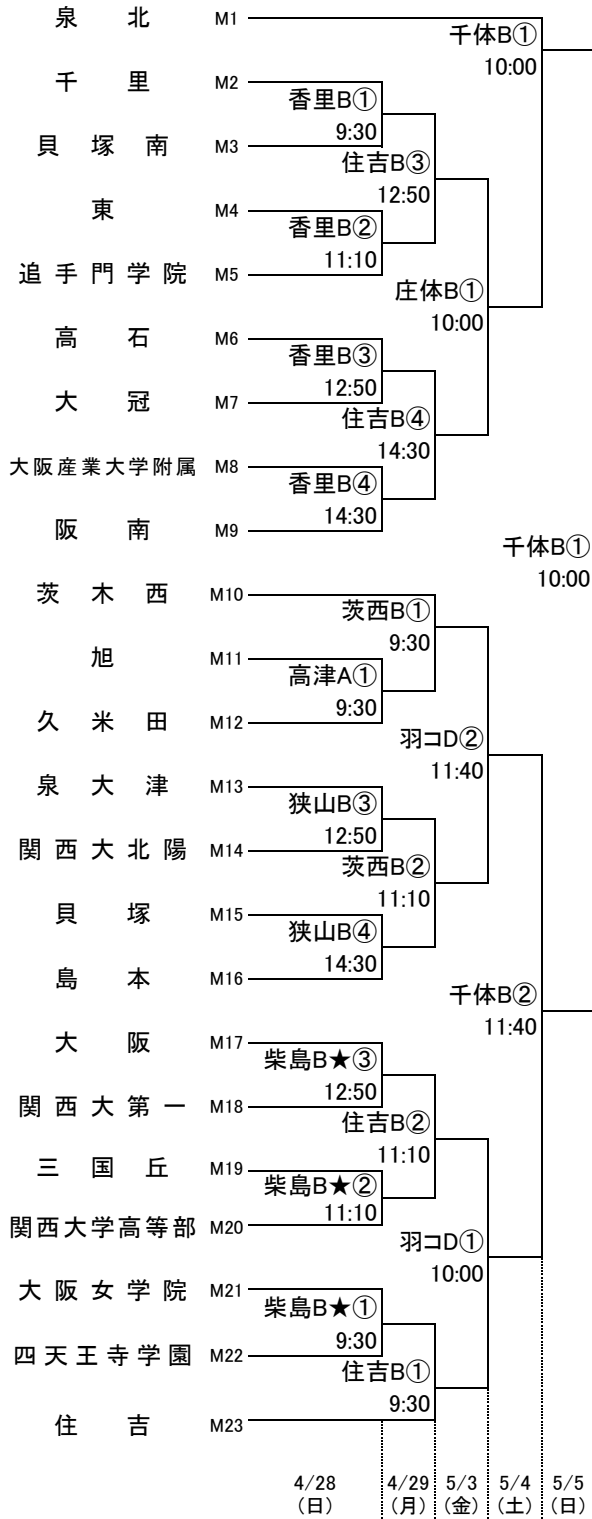

平成31年度 第74回大阪高等学校総合体育大会バスケットボール大会

1 次 予 選

2019.4.28~5.5

合同チームのユニフォームは常に白色です。対戦するチームは、濃色のユニフォームとなります。ご注意ください。

女子 M

女子 N

河南:河南高校 高津:高津高校 柏東:柏原東高校 東住:東住吉高校 八尾:八尾高校
香里:香里丘高校 桜宮:桜宮高校 門西:門真西高校 市岡:市岡高校
今宮:今宮高校 狭山:狭山高校 金岡:金岡高校 住吉:住吉高校 信太:信太高校
東淀:東淀川高校 茨西:茨木西高校 柴島:柴島高校 春日:春日丘高校 山田:山田高校
羽コ:羽曳野コロセアム 庄体:豊中市立庄内体育館 豊体:豊中市立豊島体育館
住ス:住吉スポーツセンター 千体:豊泉家千里体育館
守体:守口市市民体育館 八体:八尾市立総合体育館

★のオフィシャル ★①:★②の両チームで
★②:★③の両チームで
★③:★①の両チームで

無印のオフィシャル ①:②の両チームで
②:①の両チームで
③:④の両チームで
④:③の両チームで