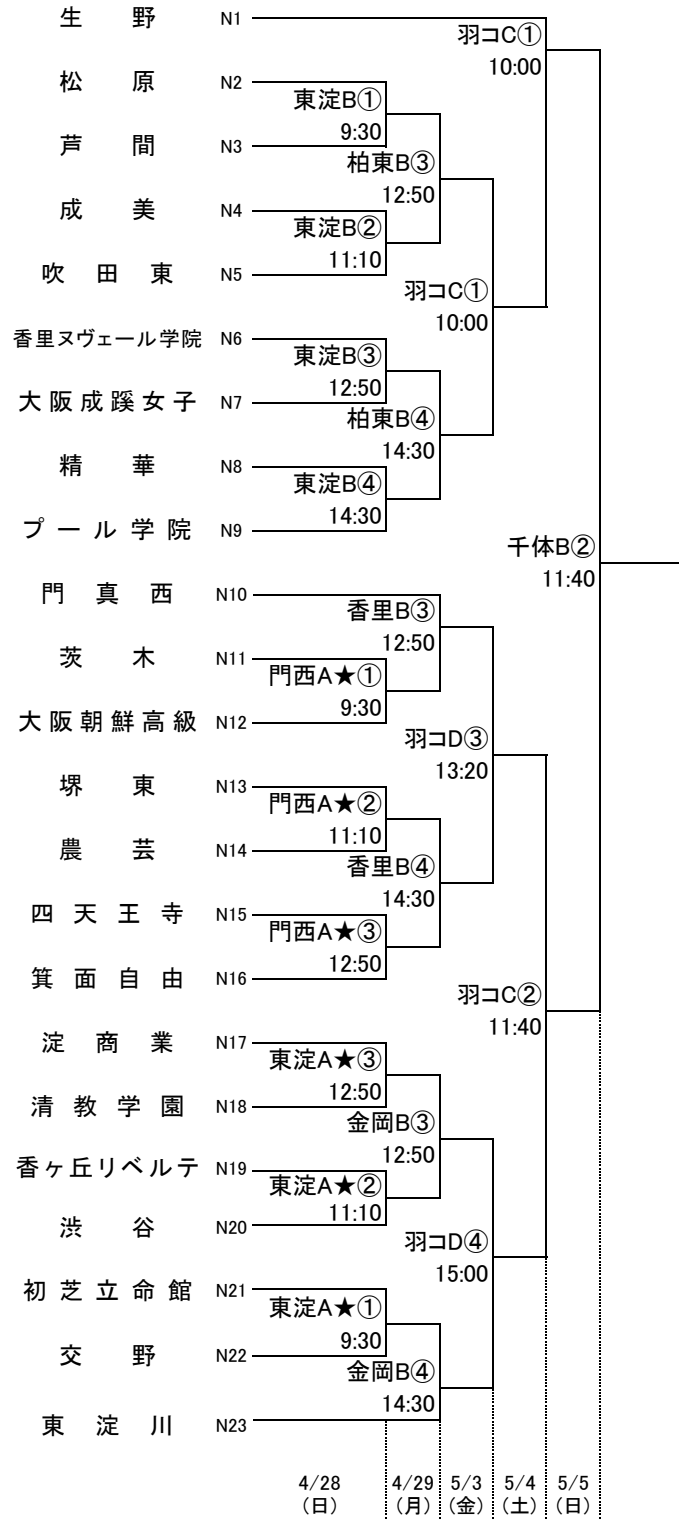

平成31年度 第74回大阪高等学校総合体育大会バスケットボール大会

1 次 予 選

2019.4.28~5.5

合同チームのユニフォームは常に白色です。対戦するチームは、濃色のユニフォームとなります。ご注意ください。

女子 M

女子 N

河南:河南高校 高津:高津高校 柏東:柏原東高校 東住:東住吉高校 八尾:八尾高校
香里:香里丘高校 桜宮:桜宮高校 門西:門真西高校 市岡:市岡高校
今宮:今宮高校 狭山:狭山高校 金岡:金岡高校 住吉:住吉高校 信太:信太高校
東淀:東淀川高校 茨西:茨木西高校 柴島:柴島高校 春日:春日丘高校 山田:山田高校
羽コ:羽曳野コロセアム 庄体:豊中市立庄内体育館 豊体:豊中市立豊島体育館
住ス:住吉スポーツセンター 千体:豊泉家千里体育館
守体:守口市市民体育館 八体:八尾市立総合体育館

★のオフィシャル ★①:★②の両チームで
★②:★③の両チームで
★③:★①の両チームで

無印のオフィシャル ①:②の両チームで
②:①の両チームで
③:④の両チームで
④:③の両チームで