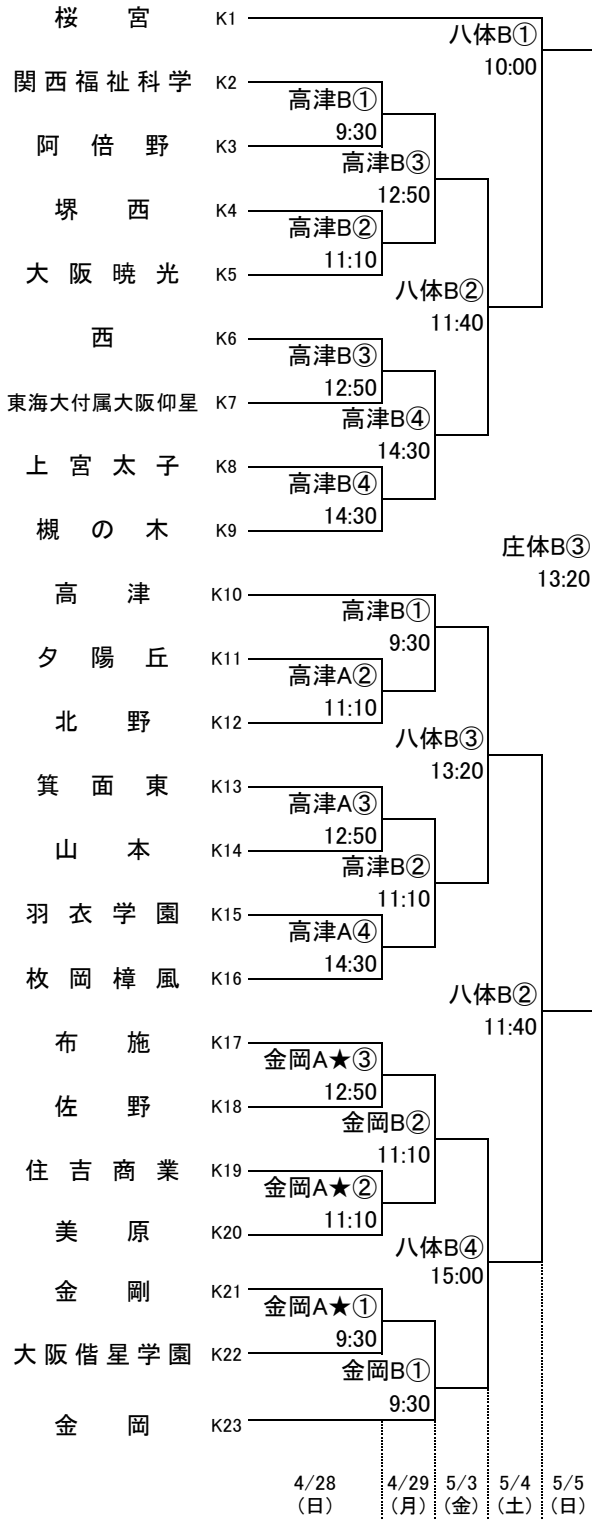

平成31年度 第74回大阪高等学校総合体育大会バスケットボール大会

1 次 予 選

2019.4.28~5.5

合同チームのユニフォームは常に白色です。対戦するチームは、濃色のユニフォームとなります。ご注意ください。

女子 K

女子 L

河南:河南高校 高津:高津高校 柏東:柏原東高校 東住:東住吉高校 八尾:八尾高校
香里:香里丘高校 桜宮:桜宮高校 門西:門真西高校 市岡:市岡高校
今宮:今宮高校 狭山:狭山高校 金岡:金岡高校 住吉:住吉高校 信太:信太高校
東淀:東淀川高校 茨西:茨木西高校 柴島:柴島高校 春日:春日丘高校 山田:山田高校
羽コ:羽曳野コロセアム 庄体:豊中市立庄内体育館 豊体:豊中市立豊島体育館
住ス:住吉スポーツセンター 千体:豊泉家千里体育館
守体:守口市民体育館 八体:八尾市立総合体育館

★のオフィシャル ★①:★②の両チームで
★②:★③の両チームで
★③:★①の両チームで

無印のオフィシャル ①:②の両チームで
②:①の両チームで
③:④の両チームで
④:③の両チームで