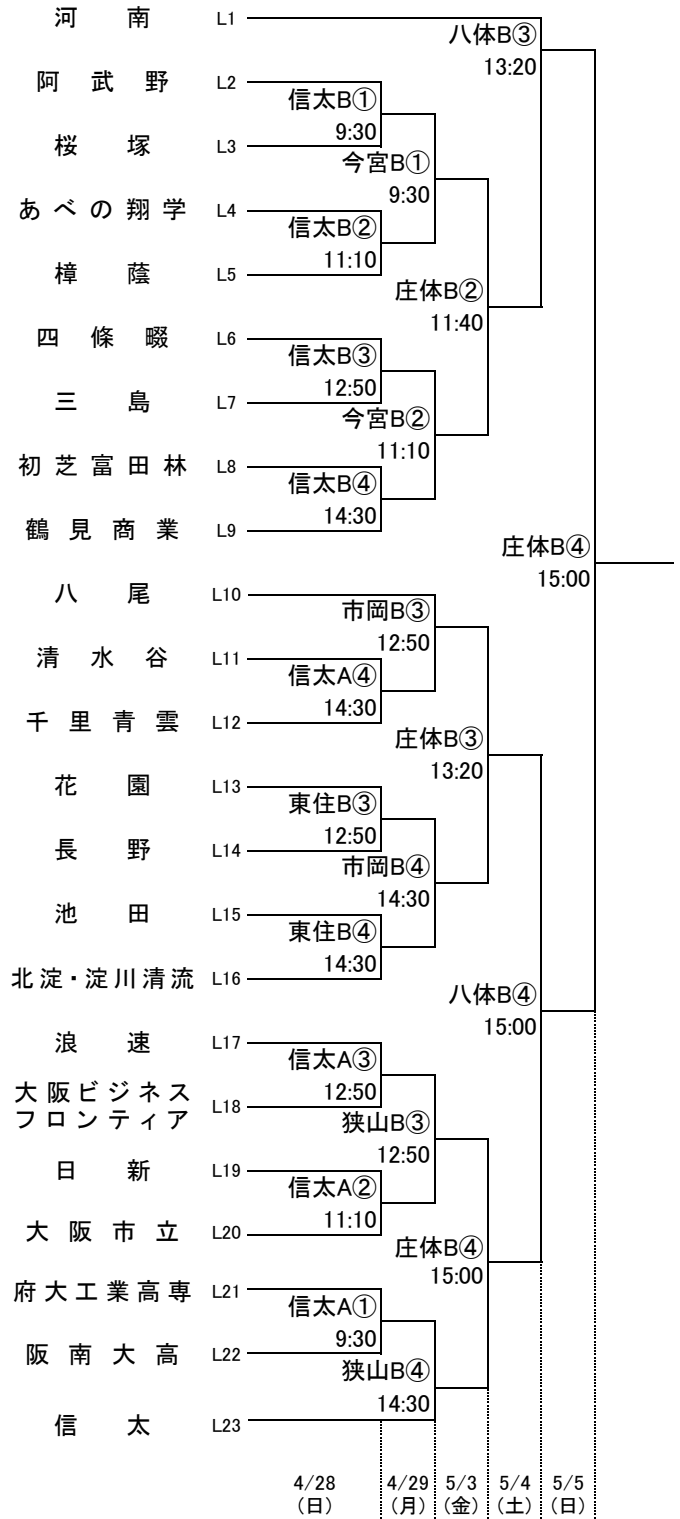

平成31年度 第74回大阪高等学校総合体育大会バスケットボール大会

1 次 予 選

2019.4.28~5.5

合同チームのユニフォームは常に白色です。対戦するチームは、濃色のユニフォームとなります。ご注意ください。

女子 K

女子 L

河南:河南高校 高津:高津高校 柏東:柏原東高校 東住:東住吉高校 八尾:八尾高校
香里:香里丘高校 桜宮:桜宮高校 門西:門真西高校 市岡:市岡高校
今宮:今宮高校 狭山:狭山高校 金岡:金岡高校 住吉:住吉高校 信太:信太高校
東淀:東淀川高校 茨西:茨木西高校 柴島:柴島高校 春日:春日丘高校 山田:山田高校
羽コ:羽曳野コロセアム 庄体:豊中市立庄内体育館 豊体:豊中市立豊島体育館
住ス:住吉スポーツセンター 千体:豊泉家千里体育館
守体:守口市民体育館 八体:八尾市立総合体育館

★のオフィシャル ★①:★②の両チームで
★②:★③の両チームで
★③:★①の両チームで

無印のオフィシャル ①:②の両チームで
②:①の両チームで
③:④の両チームで
④:③の両チームで