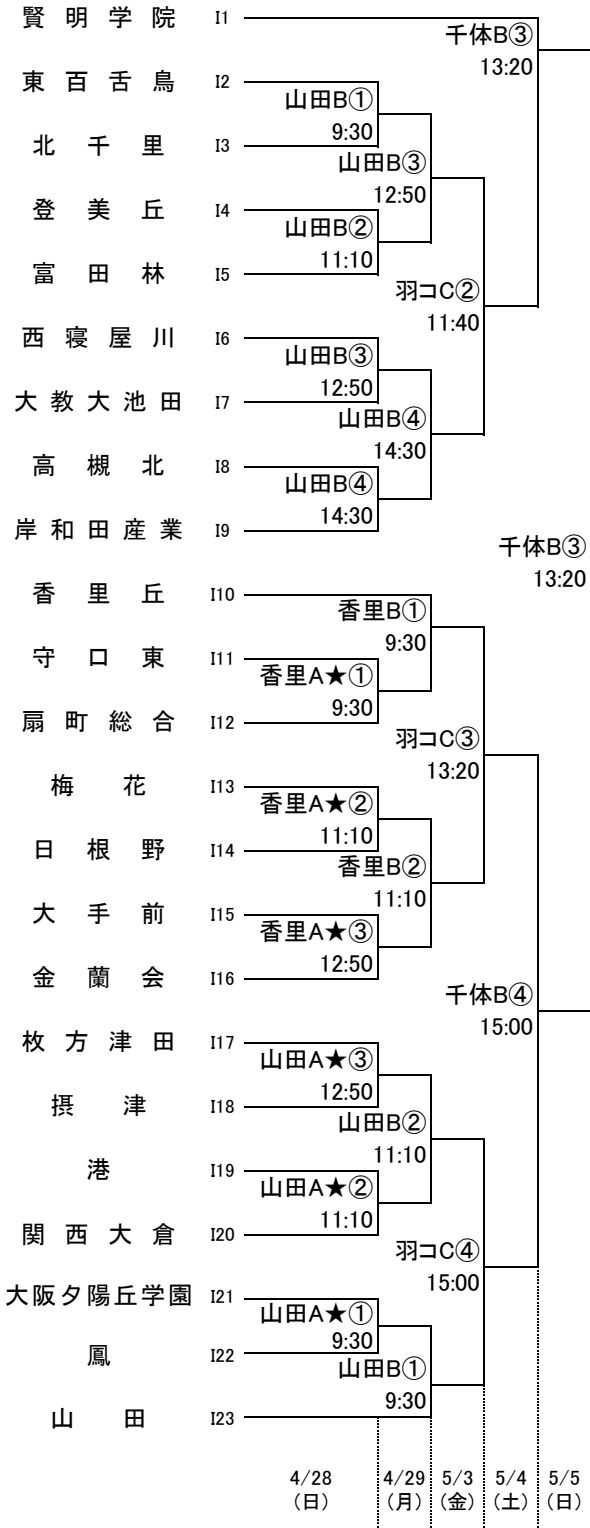

平成31年度 第74回大阪高等学校総合体育大会バスケットボール大会

1 次 予 選

2019.4.28~5.5

合同チームのユニフォームは常に白色です。対戦するチームは、濃色のユニフォームとなります。ご注意ください。

女子 I

女子 J

河南:河南高校 高津:高津高校 柏東:柏原東高校 東住:東住吉高校 八尾:八尾高校
香里:香里丘高校 桜宮:桜宮高校 門西:門真西高校 市岡:市岡高校
今宮:今宮高校 狭山:狭山高校 金岡:金岡高校 住吉:住吉高校 信太:信太高校
東淀:東淀川高校 茨西:茨木西高校 柴島:柴島高校 春日:春日丘高校 山田:山田高校
羽コ:羽曳野コロセアム 庄体:豊中市立庄内体育館 豊体:豊中市立豊島体育館
住ス:住吉スポーツセンター 千体:豊泉家千里体育館
守体:守口市民体育館 八体:八尾市立総合体育館

★のオフィシャル ★①:★②の両チームで
★②:★③の両チームで
★③:★①の両チームで
無印のオフィシャル ①:②の両チームで
②:①の両チームで
③:④の両チームで
④:③の両チームで