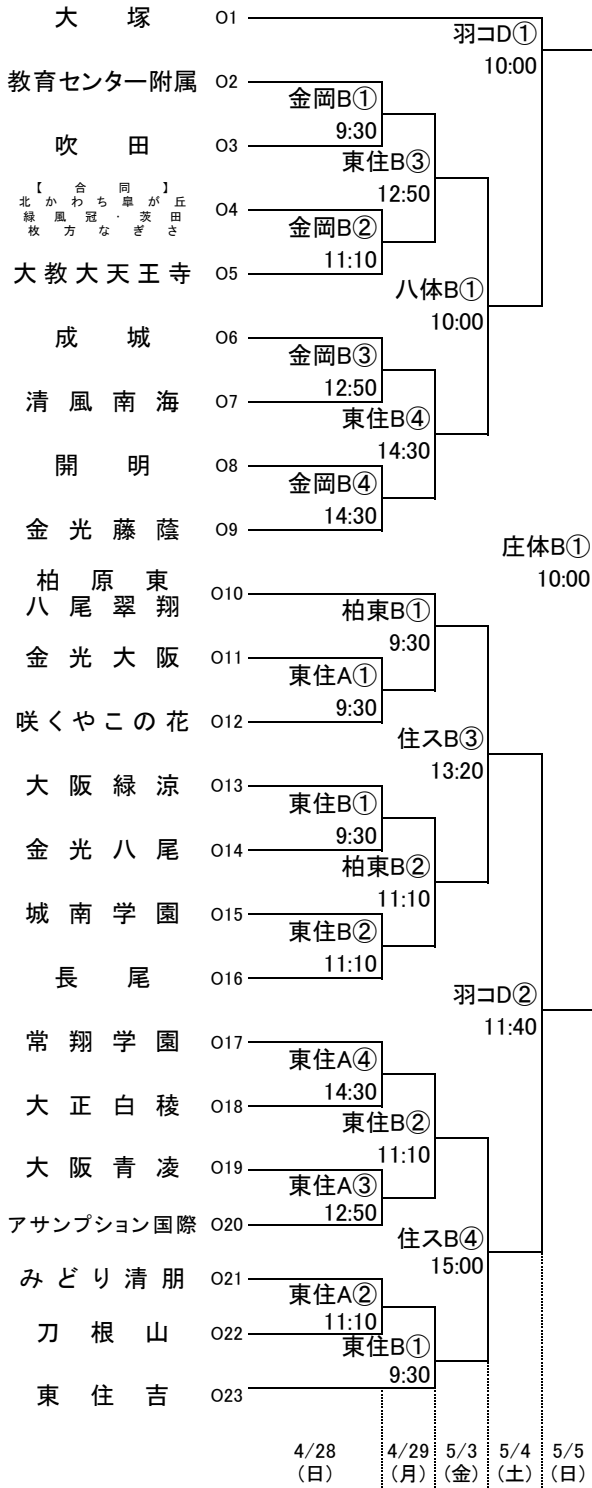

平成31年度 第74回大阪高等学校総合体育大会バスケットボール大会

1 次 予 選

2019.4.28~5.5

合同チームのユニフォームは常に白色です。対戦するチームは、濃色のユニフォームとなります。ご注意ください。

女子 O

女子 P

河南:河南高校 高津:高津高校 柏東:柏原東高校 東住:東住吉高校 八尾:八尾高校
香里:香里丘高校 桜宮:桜宮高校 門西:門真西高校 市岡:市岡高校
今宮:今宮高校 狭山:狭山高校 金岡:金岡高校 住吉:住吉高校 信太:信太高校
東淀:東淀川高校 茨西:茨木西高校 柴島:柴島高校 春日:春日丘高校 山田:山田高校
羽コ:羽曳野コロシアム 庄体:豊中市立庄内体育館 豊体:豊中市立豊島体育館
住ス:住吉スポーツセンター 千体:豊泉家千里体育館
守体:守口市民体育館 八体:八尾市立総合体育館

★のオフィシャル ★①:★②の両チームで
★②:★③の両チームで
★③:★①の両チームで

無印のオフィシャル ①:②の両チームで
②:①の両チームで
③:④の両チームで
④:③の両チームで