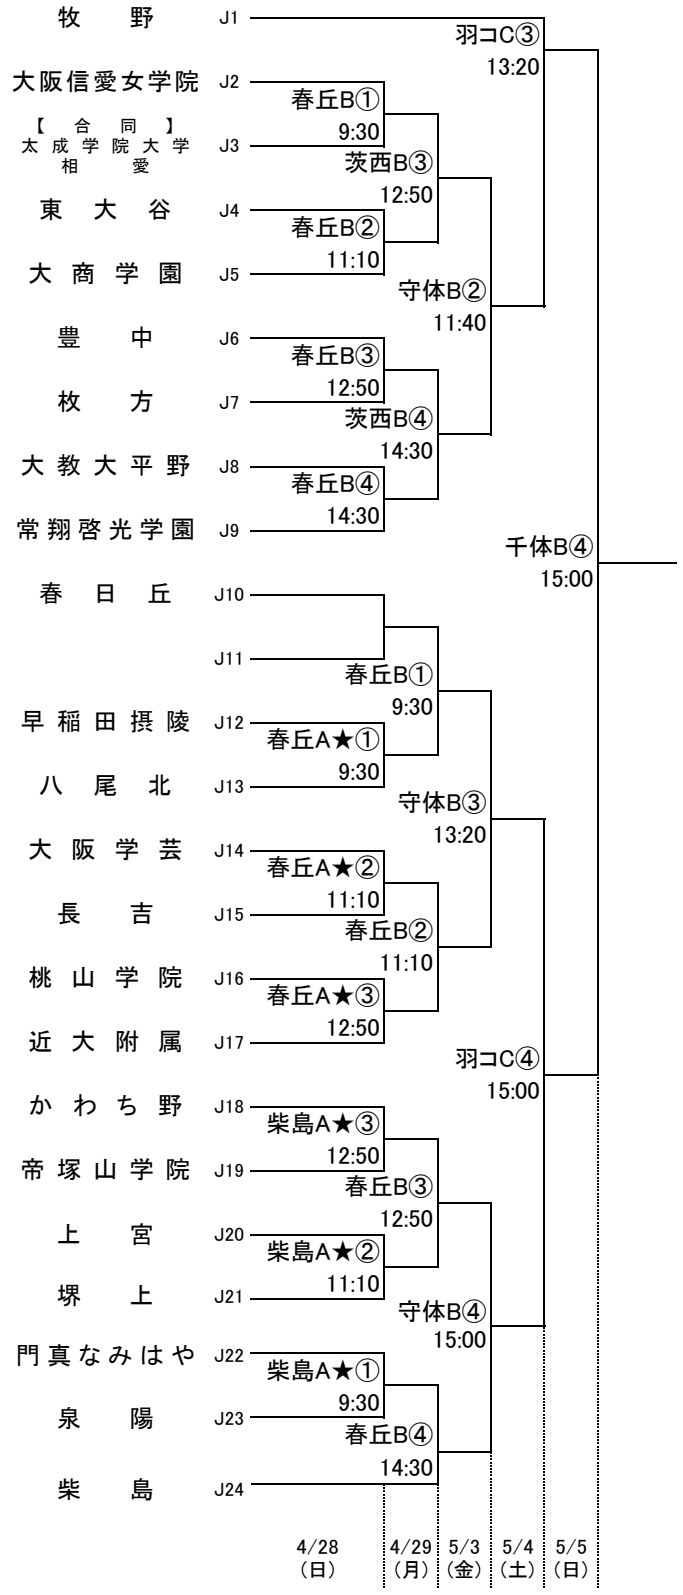

平成31年度 第74回大阪高等学校総合体育大会バスケットボール大会

1 次 予 選

2019.4.28~5.5

合同チームのユニフォームは常に白色です。対戦するチームは、濃色のユニフォームとなります。ご注意ください。

女子 I

女子 J

河南:河南高校 高津:高津高校 柏東:柏原東高校 東住:東住吉高校 八尾:八尾高校
香里:香里丘高校 桜宮:桜宮高校 門西:門真西高校 市岡:市岡高校
今宮:今宮高校 狭山:狭山高校 金岡:金岡高校 住吉:住吉高校 信太:信太高校
東淀:東淀川高校 茨西:茨木西高校 柴島:柴島高校 春日:春日丘高校 山田:山田高校
羽コ:羽曳野コロセアム 庄体:豊中市立庄内体育館 豊体:豊中市立豊島体育館
住ス:住吉スポーツセンター 千体:豊泉家千里体育館
守体:守口市民体育館 八体:八尾市立総合体育館

★のオフィシャル ★①:★②の両チームで
★②:★③の両チームで
★③:★①の両チームで
無印のオフィシャル ①:②の両チームで
②:①の両チームで
③:④の両チームで
④:③の両チームで