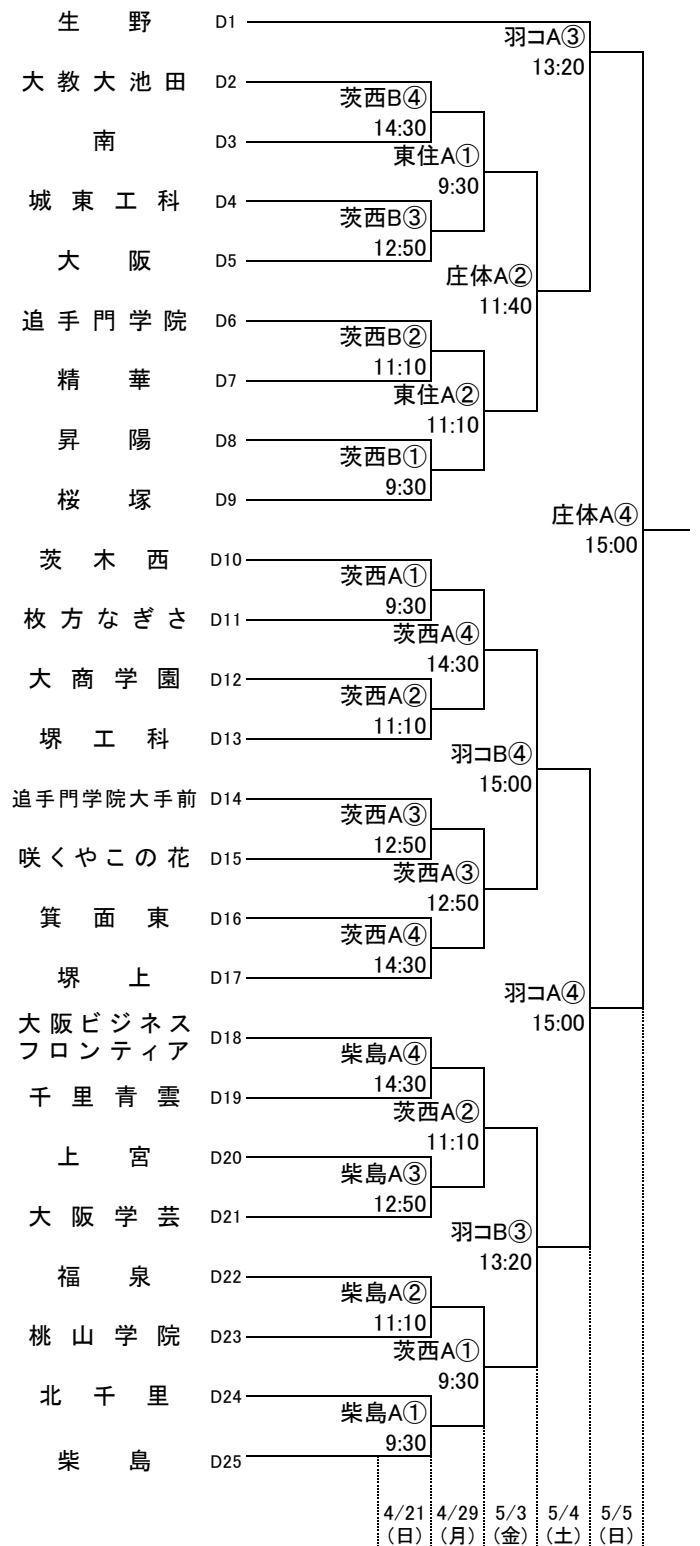

男子 D

河南:河南高校 高津:高津高校 柏東:柏原東高校 東住:東住吉高校 八尾:八尾高校
香里:香里丘高校 桜宮:桜宮高校 門西:門真西高校 市岡:市岡高校
今宮:今宮高校 狭山:狭山高校 金岡:金岡高校 住吉:住吉高校 信太:信太高校
東淀:東淀川高校 茨西:茨木西高校 柴島:柴島高校 春日:春日丘高校 山田:山田高校
羽コ:羽曳野コロシアム 庄体:豊中市立庄内体育館 豊体:豊中市立豊島体育館
住ス:住吉スポーツセンター 千体:豊泉家千里体育館
守体:守口市民体育館 八体:八尾市立総合体育館

★のオフィシャル ★①:★②の両チームで
★②:★③の両チームで
★③:★①の両チームで

無印のオフィシャル ①:②の両チームで
②:①の両チームで
③:④の両チームで
④:③の両チームで