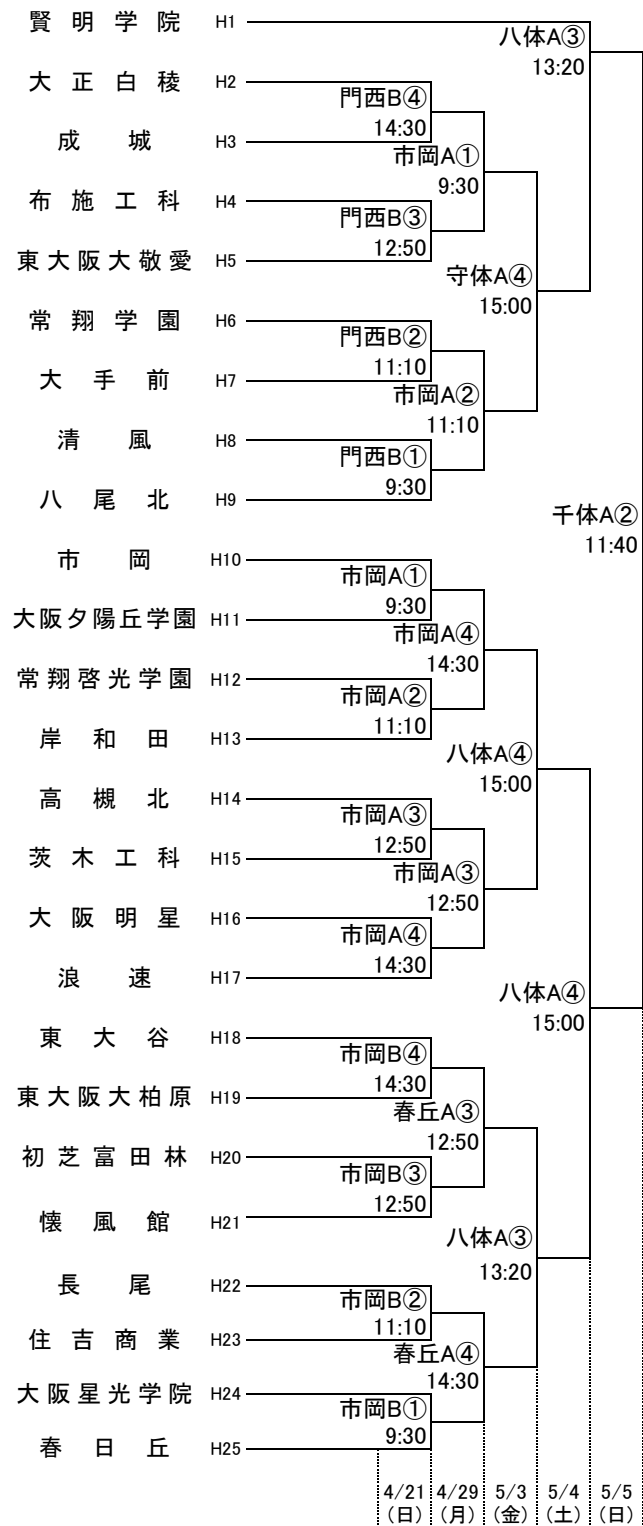

男子 H

河南:河南高校 高津:高津高校 柏東:柏原東高校 東住:東住吉高校 八尾:八尾高校
香里:香里丘高校 桜宮:桜宮高校 門西:門真西高校 市岡:市岡高校
今宮:今宮高校 狭山:狭山高校 金岡:金岡高校 住吉:住吉高校 信太:信太高校
東淀:東淀川高校 茨西:茨木西高校 柴島:柴島高校 春日:春日丘高校 山田:山田高校
羽コ:羽曳野コロセラム 庄体:豊中市立庄内体育館 豊体:豊中市立豊島体育館
住ス:住吉スポーツセンター 千体:豊泉家千里体育館
守体:守口市市民体育館 八体:八尾市立総合体育館

★のオフィシャル ★①:★②の両チームで
★②:★③の両チームで
★③:★①の両チームで

無印のオフィシャル ①:②の両チームで
②:①の両チームで
③:④の両チームで
④:③の両チームで