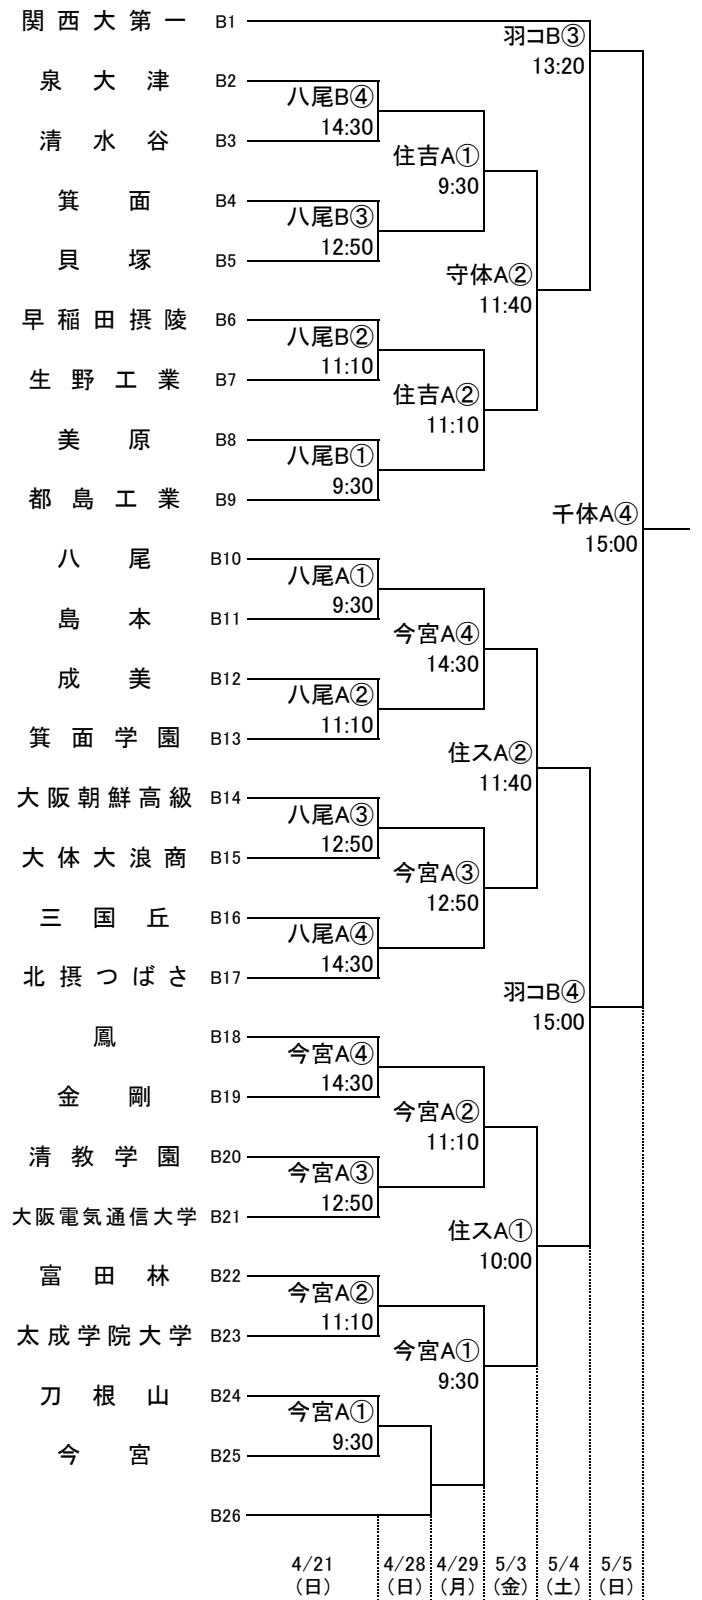

男子 B

河南:河南高校 高津:高津高校 柏東:柏原東高校 東住:東住吉高校 八尾:八尾高校
香里:香里丘高校 桜宮:桜宮高校 門西:門真西高校 市岡:市岡高校
今宮:今宮高校 狭山:狭山高校 金剛:金剛高校 住吉:住吉高校 信太:信太高校
東淀:東淀川高校 茨西:茨木西高校 柴島:柴島高校 春日:春日丘高校 山田:山田高校
羽コ:羽曳野コロシアム 庄体:豊中市立庄内体育館 豊体:豊中市立豊島体育館
住ス:住吉スポーツセンター 千体:豊泉家千里体育館
守体:守口市民体育館 八体:八尾市立総合体育館

★のオフィシャル ★①:★②の両チームで
★②:★③の両チームで
★③:★①の両チームで

無印のオフィシャル ①:②の両チームで
②:①の両チームで
③:④の両チームで
④:③の両チームで