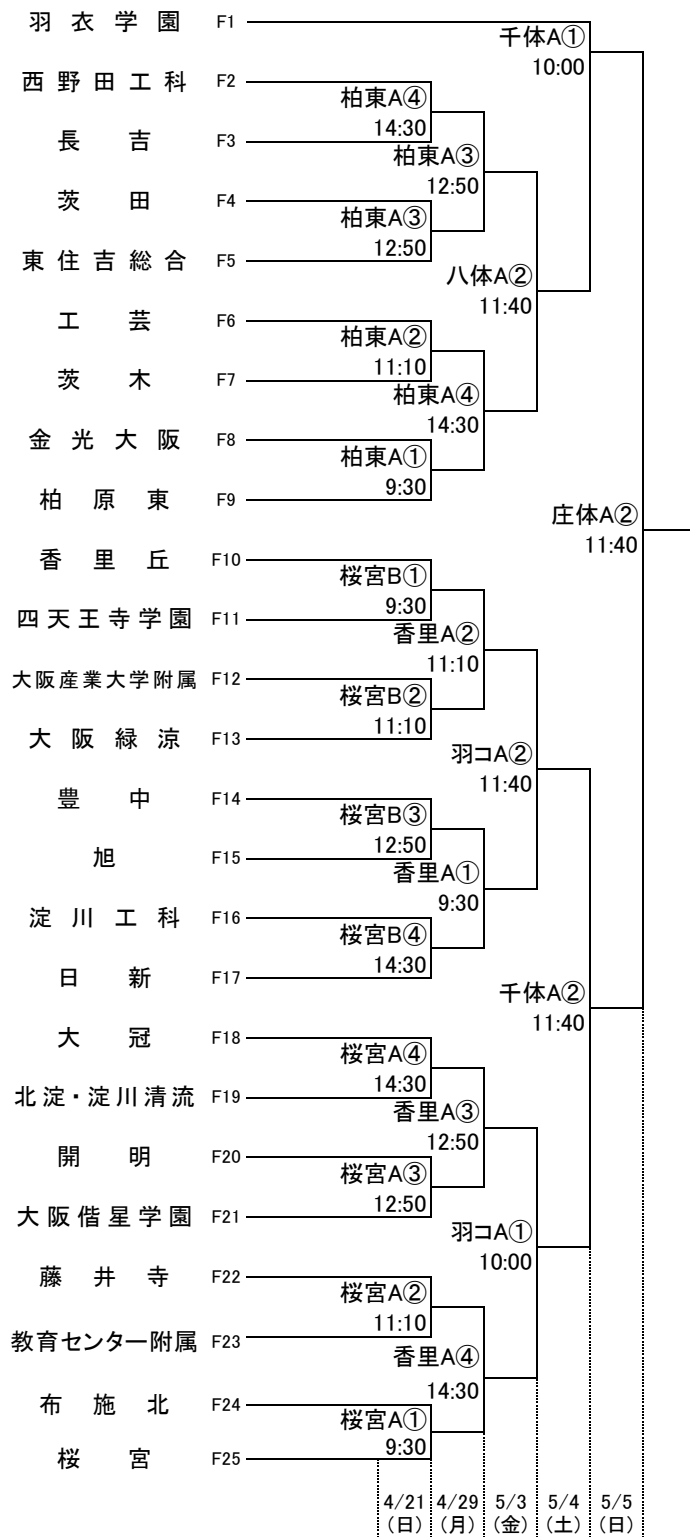

男子 F

河南:河南高校 高津:高津高校 柏東:柏原東高校 東住:東住吉高校 八尾:八尾高校
香里:香里丘高校 桜宮:桜宮高校 門西:門真西高校 市岡:市岡高校
今宮:今宮高校 狭山:狭山高校 金岡:金岡高校 住吉:住吉高校 信太:信太高校
東淀:東淀川高校 茨西:茨木西高校 柴島:柴島高校 春日:春日丘高校 山田:山田高校
羽コ:羽曳野コロセアム 庄体:豊中市立庄内体育館 豊体:豊中市立豊島体育館
住ス:住吉スポーツセンター 千体:豊泉家千里体育館
守体:守口市市民体育館 八体:八尾市立総合体育館

★のオフィシャル ★①:★②の両チームで
★②:★③の両チームで
★③:★①の両チームで

無印のオフィシャル ①:②の両チームで
②:①の両チームで
③:④の両チームで
④:③の両チームで