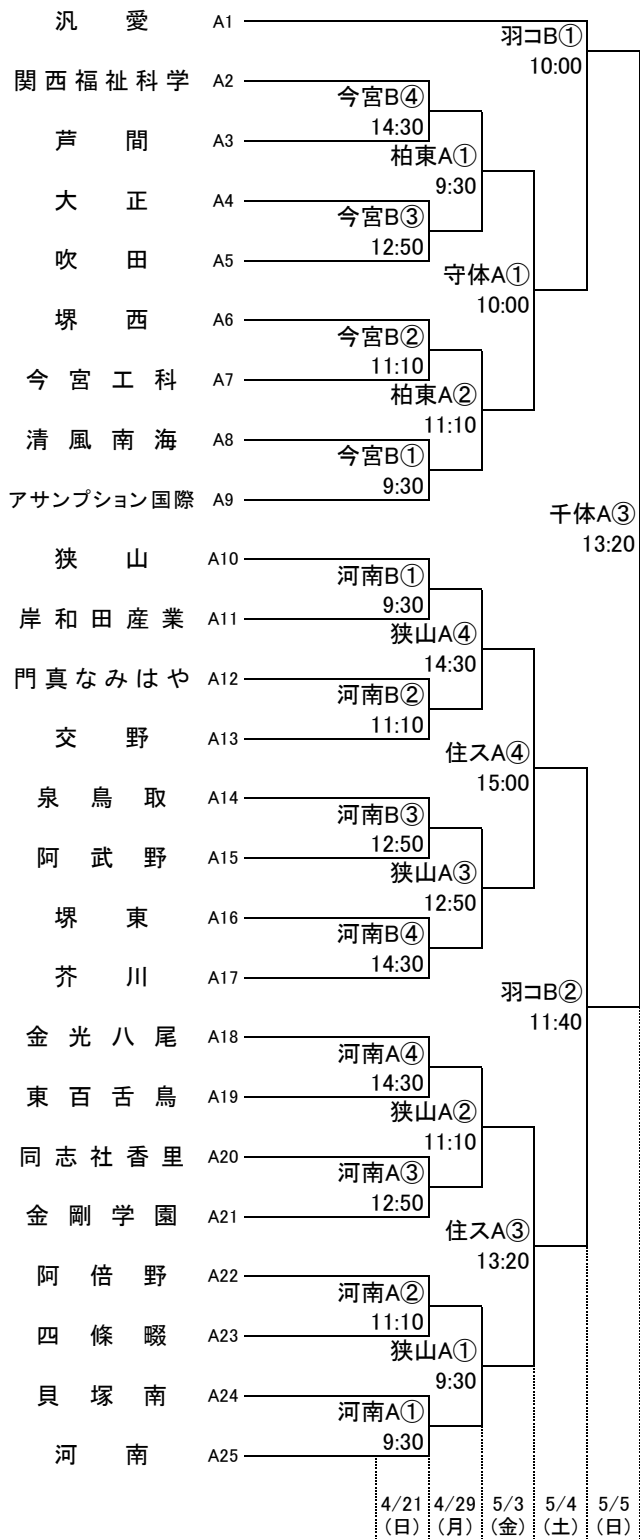

平成31年度 第74回大阪高等学校総合体育大会バスケットボール大会

1 次 予 選

2019.4.21～5.5

男子 A