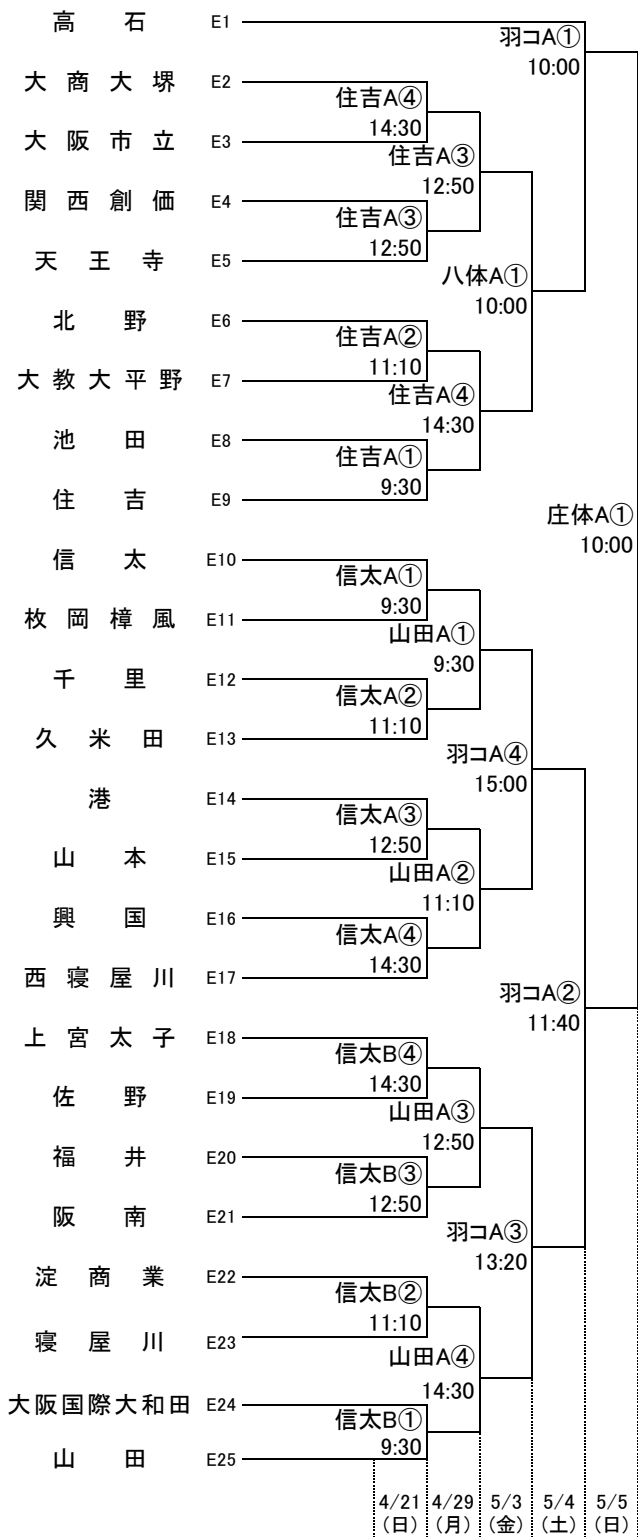

平成31年度 第74回大阪高等学校総合体育大会バスケットボール大会

1 次 予 選

2019.4.21~5.5

男子 E