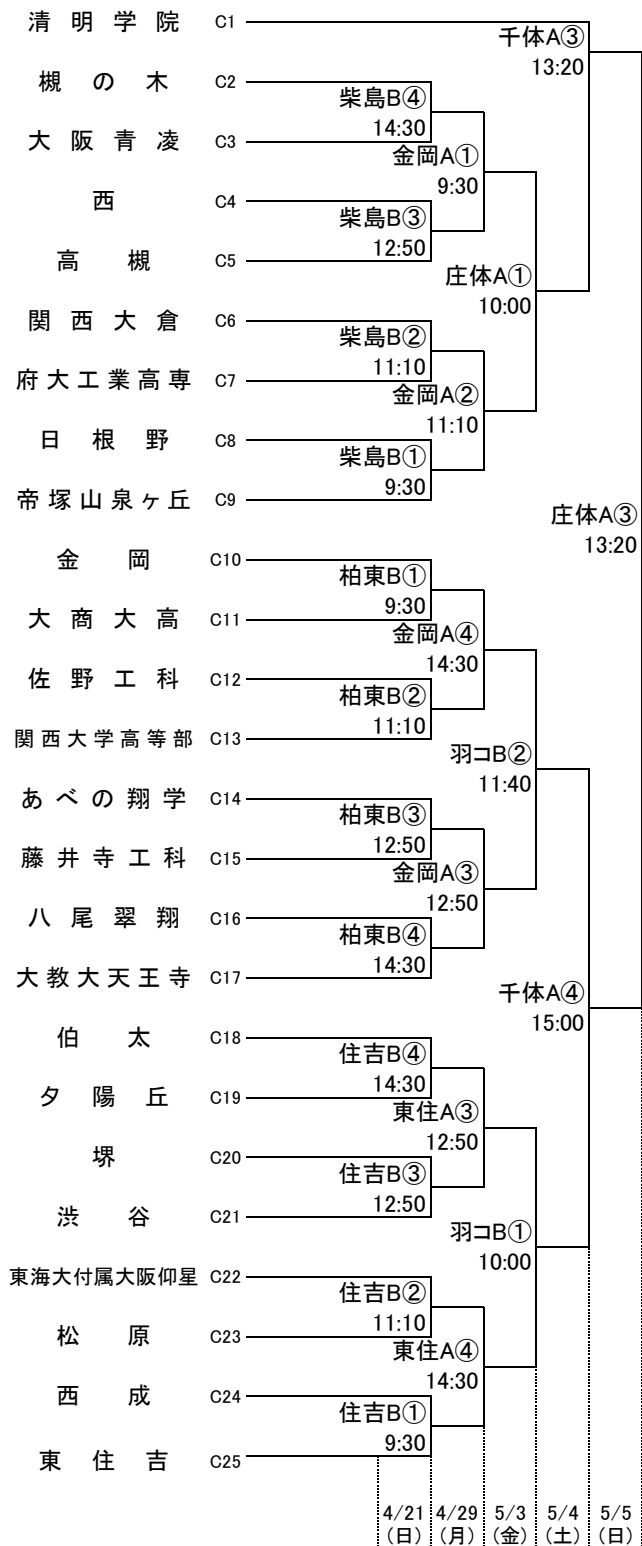

平成31年度 第74回大阪高等学校総合体育大会バスケットボール大会

1 次 予 選

2019.4.21~5.5

男子 C