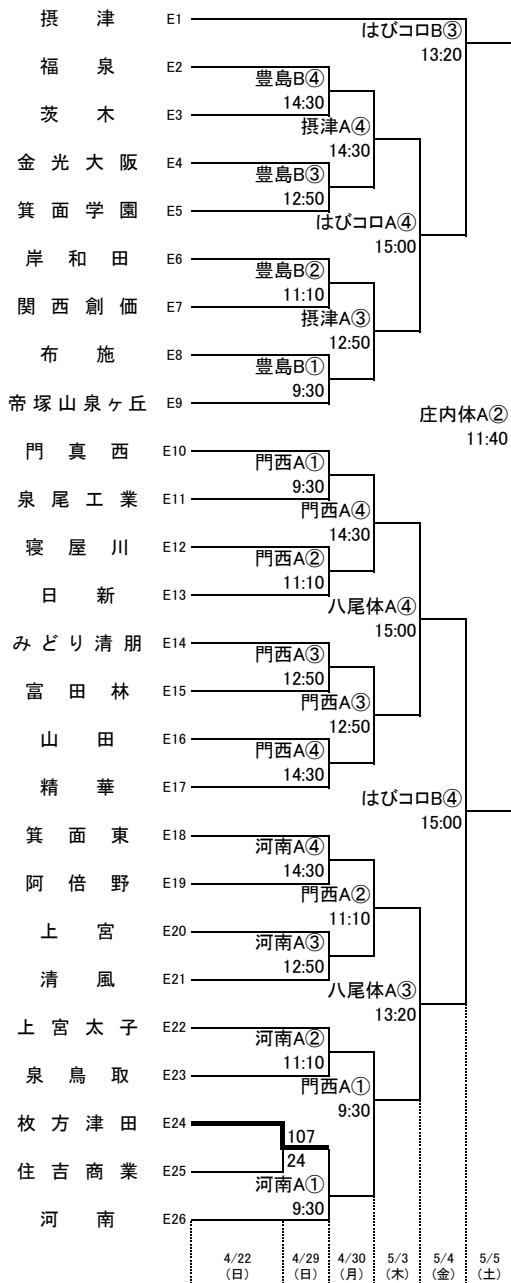

平成30年度 第73回 大阪高等学校総合体育大会バスケットボール大会

1 次 予 選

2018.4.22~5.5

男子 A

男子 B

東住:東住吉高校 柏東:柏原東高校 八翠:八尾翠翔高校 河南:河南高校 高津:高津高校 八尾:八尾高校
 市岡:市岡高校 香里:香里丘高校 西:西高校 門西:門真西高校 汎愛:汎愛高校
 住吉:住吉高校 堺上:堺上高校 金岡:金岡高校 今宮:今宮高校 高石:高石高校
 刀根:刀根山高校 茨西:茨木西高校 摂津:摂津高校 豊島:豊島高校 柴島:柴島高校

1 次 予 選

2018.4.22~5.5

男子 C

男子 D

東住:東住吉高校 柏東:柏原東高校 八翠:八尾翠翔高校 河南:河南高校 高津:高津高校 八尾:八尾高校
 市岡:市岡高校 香里:香里丘高校 西:西高校 門西:門真西高校 汎愛:汎愛高校
 住吉:住吉高校 堺上:堺上高校 金岡:金岡高校 今宮:今宮高校 高石:高石高校
 刀根:刀根山高校 茨西:茨木西高校 摂津:摂津高校 豊島:豊島高校 柴島:柴島高校

はびコロ:はびきのコロセラム 八尾体:八尾市立総合体育館 天スポ:天王寺スポーツセンター
 守口体:守口市民体育館 千里体:豊泉家千里体育館 庄内体:豊中市立庄内体育館

★のオフィシャル ★①:★②の両チームで
 ★②:★③の両チームで
 ★③:★①の両チームで

無印のオフィシャル ①:②の両チームで
 ②:①の両チームで
 ③:④の両チームで
 ④:③の両チームで

平成30年度 第73回 大阪高等学校総合体育大会バスケットボール大会

1 次 予 選

2018.4.22~5.5

男子 E

男子 F

東住: 東住吉高校 柏東: 柏原東高校 八翠: 八尾翠翔高校 河南: 河南高校 高津: 高津高校 八尾: 八尾高校
 市岡: 市岡高校 香里: 香里丘高校 西: 西高校 門西: 門真西高校 汎愛: 汎愛高校
 住吉: 住吉高校 堺上: 堺上高校 金岡: 金岡高校 今宮: 今宮高校 高石: 高石高校
 刀根: 刀根山高校 茨西: 茨西高校 摂津: 摂津高校 豊島: 豊島高校 柴島: 柴島高校