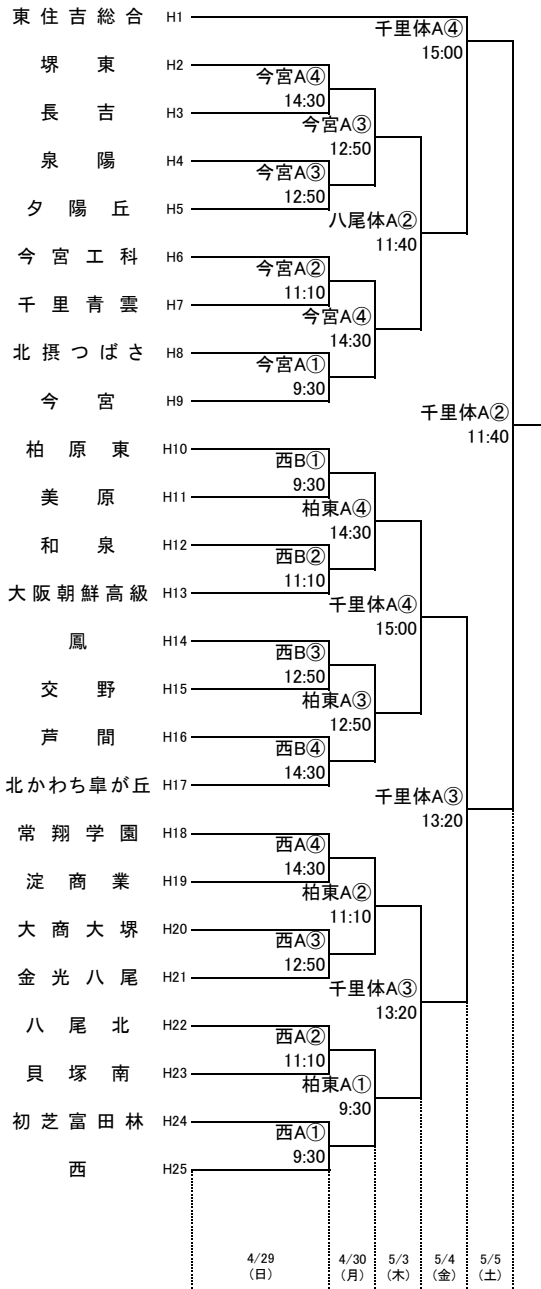

1 次 予 選

2018.4.22~5.5

男子 C

男子 D

東住:東住吉高校 柏東:柏原東高校 八翠:八尾翠翔高校 河南:河南高校 高津:高津高校 八尾:八尾高校
 市岡:市岡高校 香里:香里丘高校 西:西高校 門西:門真西高校 汎愛:汎愛高校
 住吉:住吉高校 堺上:堺上高校 金岡:金岡高校 今宮:今宮高校 高石:高石高校
 刀根:刀根山高校 茨西:茨木西高校 摂津:摂津高校 豊島:豊島高校 柴島:柴島高校

1 次 予 選

2018.4.22~5.5

男子 E

男子 F

東住: 東住吉高校 柏東: 柏原東高校 八翠: 八尾翠翔高校 河南: 河南高校 高津: 高津高校 八尾: 八尾高校
 市岡: 市岡高校 香里: 香里丘高校 西: 西高校 門西: 門真西高校 汎愛: 汎愛高校
 住吉: 住吉高校 堺上: 堺上高校 金岡: 金岡高校 今宮: 今宮高校 高石: 高石高校
 刀根: 刀根山高校 茨西: 茨西高校 摂津: 摂津高校 豊島: 豊島高校 柴島: 柴島高校

はびコロ: はびきのコロセラム 八尾体: 八尾市立総合体育館 天スポ: 天王寺スポーツセンター
 守口体: 守口市民体育館 千里体: 豊泉家千里体育館 庄内体: 豊中市立庄内体育館

★のオフィシャル ★①: ★②の両チームで
 ★②: ★③の両チームで
 ★③: ★①の両チームで

無印のオフィシャル ①: ②の両チームで
 ②: ①の両チームで
 ③: ④の両チームで
 ④: ③の両チームで

平成30年度 第73回 大阪高等学校総合体育大会バスケットボール大会

1 次 予 選

2018.4.22~5.5

男子 G

男子 H

東住:東住吉高校 柏東:柏原東高校 八翠:八尾翠翔高校 河南:河南高校 高津:高津高校 八尾:八尾高校
 市岡:市岡高校 香里:香里丘高校 西:西高校 門西:門真西高校 汎愛:汎愛高校
 住吉:住吉高校 堺上:堺上高校 金岡:金岡高校 今宮:今宮高校 高石:高石高校
 刀根:刀根山高校 茨西:茨木西高校 撰津:撰津高校 豊島:豊島高校 柴島:柴島高校