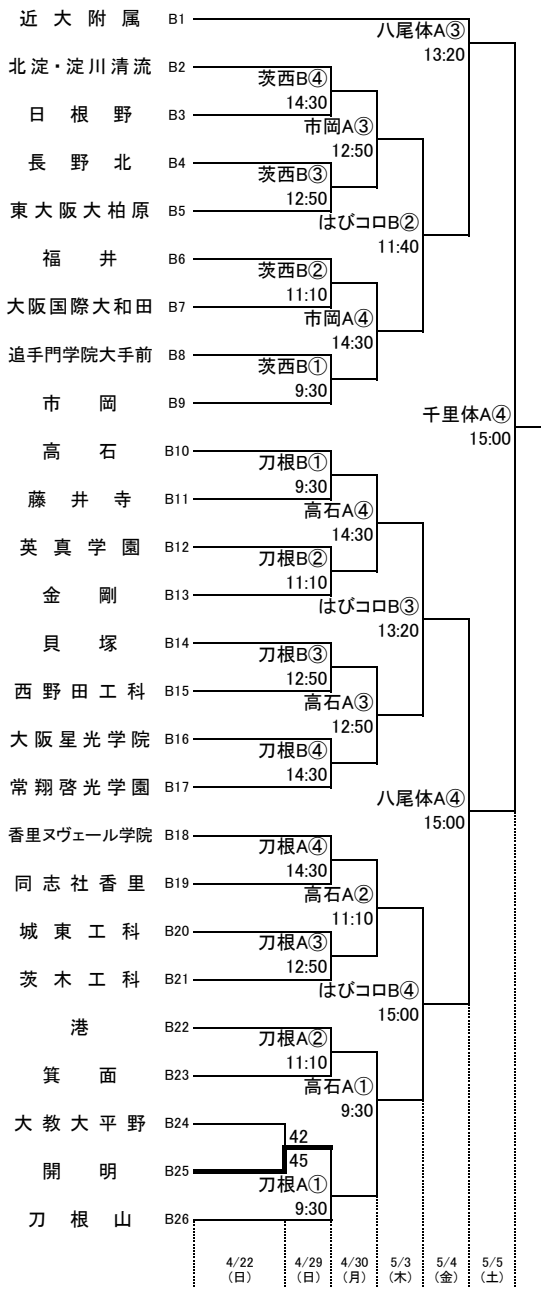

平成30年度 第73回 大阪高等学校総合体育大会バスケットボール大会

1 次 予 選

2018.4.22~5.5

男子 A

男子 B

東住:東住吉高校 柏東:柏原東高校 八翠:八尾翠翔高校 河南:河南高校 高津:高津高校 八尾:八尾高校
 市岡:市岡高校 香里:香里丘高校 西:西高校 門西:門真西高校 汎愛:汎愛高校
 住吉:住吉高校 堺上:堺上高校 金岡:金岡高校 今宮:今宮高校 高石:高石高校
 刀根:刀根山高校 茨西:茨木西高校 摂津:摂津高校 豊島:豊島高校 柴島:柴島高校

はびコロ:はびきのコロセラム 八尾体:八尾市立総合体育館 天スポ:天王寺スポーツセンター
 守口体:守口市市民体育館 千里体:豊泉家千里体育館 庄内体:豊中市立庄内体育館

★のオフィシャル ★①:★②の両チームで
 ★②:★③の両チームで
 ★③:★①の両チームで

無印のオフィシャル ①:②の両チームで
 ②:①の両チームで
 ③:④の両チームで
 ④:③の両チームで

平成30年度 第73回 大阪高等学校総合体育大会バスケットボール大会

1 次 予 選

2018.4.22~5.5

男子 C

男子 D

東住:東住吉高校 柏東:柏原東高校 八翠:八尾翠翔高校 河南:河南高校 高津:高津高校 八尾:八尾高校
 市岡:市岡高校 香里:香里丘高校 西:西高校 門西:門真西高校 汎愛:汎愛高校
 住吉:住吉高校 堺上:堺上高校 金岡:金岡高校 今宮:今宮高校 高石:高石高校
 刀根:刀根山高校 茨西:茨木西高校 摂津:摂津高校 豊島:豊島高校 柴島:柴島高校

はびコロ:はびきのコロセラム 八尾体:八尾市立総合体育館 天スポ:天王寺スポーツセンター
 守口体:守口市民体育館 千里体:豊泉家千里体育館 庄内体:豊中市立庄内体育館

★のオフィシャル ★①:★②の両チームで
 ★②:★③の両チームで
 ★③:★①の両チームで

無印のオフィシャル ①:②の両チームで
 ②:①の両チームで
 ③:④の両チームで
 ④:③の両チームで

平成30年度 第73回 大阪高等学校総合体育大会バスケットボール大会