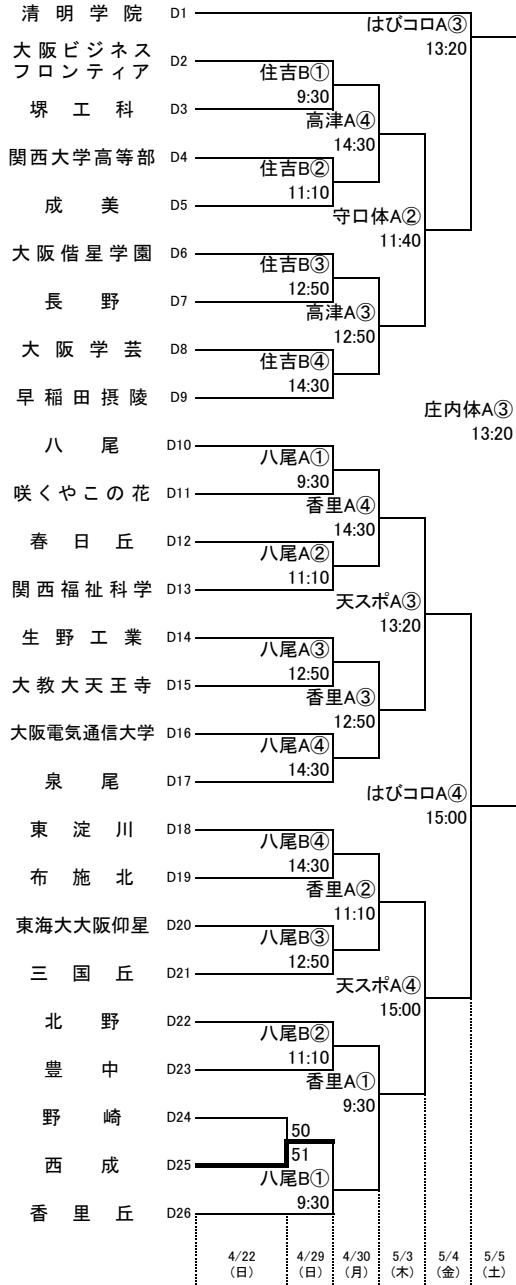

平成30年度 第73回 大阪高等学校総合体育大会バスケットボール大会

1 次 予 選

2018.4.22~5.5

男子 A

男子 B

東住:東住吉高校 柏東:柏原東高校 八翠:八尾翠翔高校 河南:河南高校 高津:高津高校 八尾:八尾高校
 市岡:市岡高校 香里:香里丘高校 西:西高校 門西:門真西高校 汎愛:汎愛高校
 住吉:住吉高校 堺上:堺上高校 金岡:金岡高校 今宮:今宮高校 高石:高石高校
 刀根:刀根山高校 茨西:茨木西高校 摂津:摂津高校 豊島:豊島高校 柴島:柴島高校

はびコロ:はびきのコロセラム 八尾体:八尾市立総合体育館 天スポ:天王寺スポーツセンター
 守口体:守口市市民体育館 千里体:豊泉家千里体育館 庄内体:豊中市立庄内体育館

★のオフィシャル ★①:★②の両チームで
 ★②:★③の両チームで
 ★③:★①の両チームで

無印のオフィシャル ①:②の両チームで
 ②:①の両チームで
 ③:④の両チームで
 ④:③の両チームで

平成30年度 第73回 大阪高等学校総合体育大会バスケットボール大会

1 次 予 選

2018.4.22~5.5

男子 C

男子 D

東住:東住吉高校 柏東:柏原東高校 八翠:八尾翠翔高校 河南:河南高校 高津:高津高校 八尾:八尾高校
 市岡:市岡高校 香里:香里丘高校 西:西高校 門西:門真西高校 汎愛:汎愛高校
 住吉:住吉高校 堺上:堺上高校 金岡:金岡高校 今宮:今宮高校 高石:高石高校
 刀根:刀根山高校 茨西:茨木西高校 摂津:摂津高校 豊島:豊島高校 柴島:柴島高校

はびコロ:はびきのコロセラム 八尾体:八尾市立総合体育館 天スポ:天王寺スポーツセンター
 守口体:守口市民体育館 千里体:豊泉家千里体育館 庄内体:豊中市立庄内体育館

★のオフィシャル ★①:★②の両チームで
 ★②:★③の両チームで
 ★③:★①の両チームで

無印のオフィシャル ①:②の両チームで
 ②:①の両チームで
 ③:④の両チームで
 ④:③の両チームで

平成30年度 第73回 大阪高等学校総合体育大会バスケットボール大会