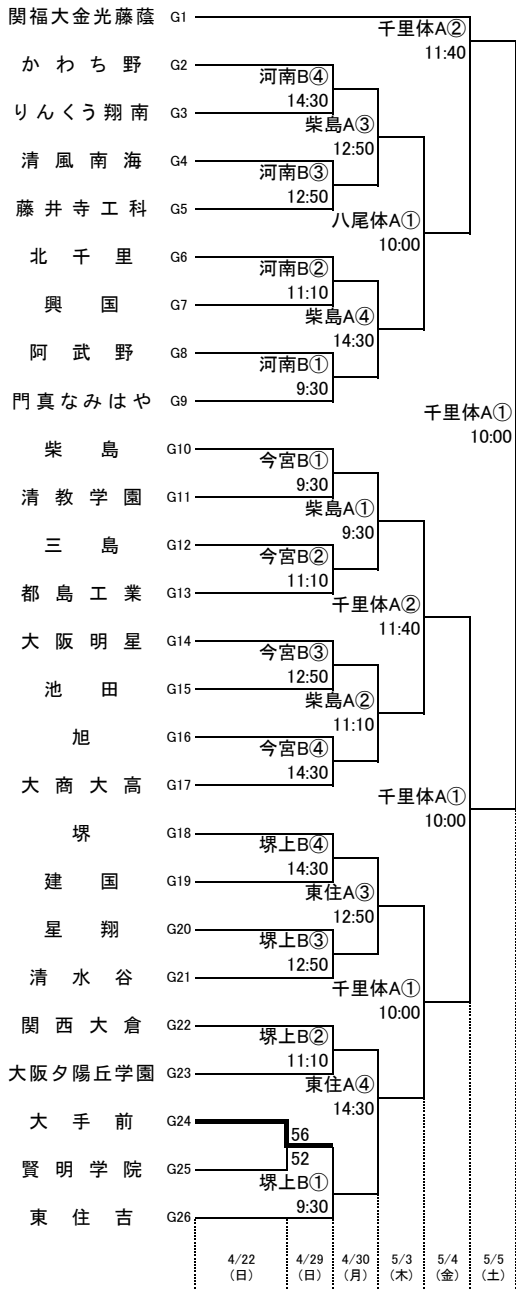

1 次 予 選

2018.4.22~5.5

男子 C

男子 D

東住:東住吉高校 柏東:柏原東高校 八翠:八尾翠翔高校 河南:河南高校 高津:高津高校 八尾:八尾高校
 市岡:市岡高校 香里:香里丘高校 西:西高校 門西:門真西高校 汎愛:汎愛高校
 住吉:住吉高校 堺上:堺上高校 金岡:金岡高校 今宮:今宮高校 高石:高石高校
 刀根:刀根山高校 茨西:茨木西高校 摂津:摂津高校 豊島:豊島高校 柴島:柴島高校

1 次 予 選

2018.4.22~5.5

男子 E

男子 F

東住: 東住吉高校 柏東: 柏原東高校 八翠: 八尾翠翔高校 河南: 河南高校 高津: 高津高校 八尾: 八尾高校
 市岡: 市岡高校 香里: 香里丘高校 西: 西高校 門西: 門真西高校 汎愛: 汎愛高校
 住吉: 住吉高校 堺上: 堺上高校 金岡: 金岡高校 今宮: 今宮高校 高石: 高石高校
 刀根: 刀根山高校 茨西: 茨西高校 摂津: 摂津高校 豊島: 豊島高校 柴島: 柴島高校

はびコロ: はびきのコロセラム 八尾体: 八尾市立総合体育館 天スポ: 天王寺スポーツセンター
 守口体: 守口市民体育館 千里体: 豊泉家千里体育館 庄内体: 豊中市立庄内体育館

★のオフィシャル ★①: ★②の両チームで
 ★②: ★③の両チームで
 ★③: ★①の両チームで

無印のオフィシャル ①: ②の両チームで
 ②: ①の両チームで
 ③: ④の両チームで
 ④: ③の両チームで

平成30年度 第73回 大阪高等学校総合体育大会バスケットボール大会

1 次 予 選

2018.4.22~5.5

男子 G

男子 H

東住:東住吉高校 柏東:柏原東高校 八翠:八尾翠翔高校 河南:河南高校 高津:高津高校 八尾:八尾高校
 市岡:市岡高校 香里:香里丘高校 西:西高校 門西:門真西高校 汎愛:汎愛高校
 住吉:住吉高校 堺上:堺上高校 金岡:金岡高校 今宮:今宮高校 高石:高石高校
 刀根:刀根山高校 茨西:茨木西高校 撰津:撰津高校 豊島:豊島高校 柴島:柴島高校