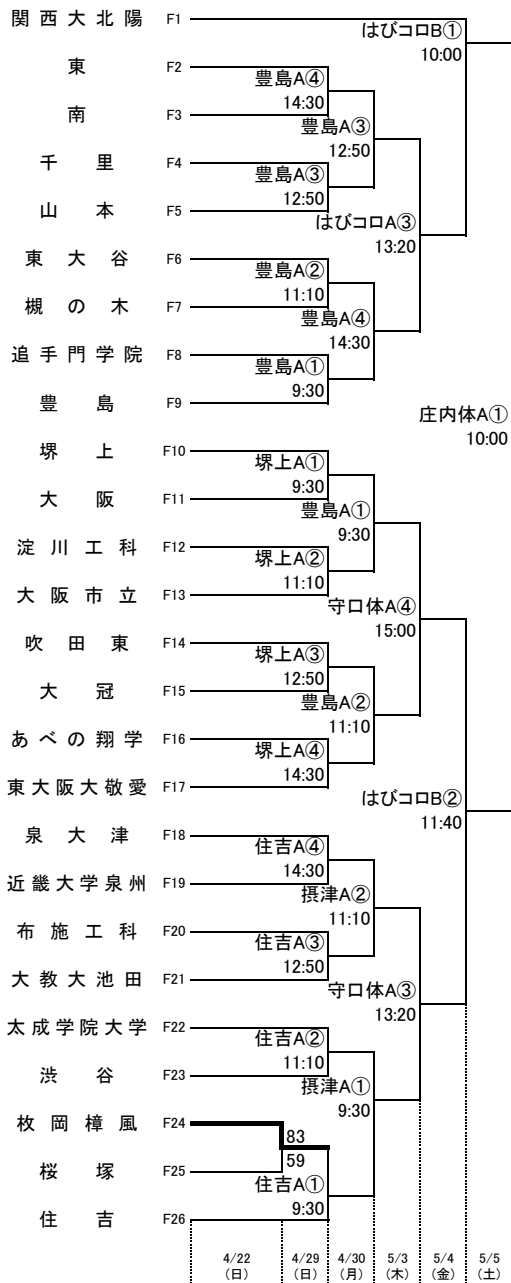

平成30年度 第73回 大阪高等学校総合体育大会バスケットボール大会

1 次 予 選

2018.4.22~5.5

男子 A

男子 B

東住:東住吉高校 柏東:柏原東高校 八翠:八尾翠翔高校 河南:河南高校 高津:高津高校 八尾:八尾高校
 市岡:市岡高校 香里:香里丘高校 西:西高校 門西:門真西高校 汎愛:汎愛高校
 住吉:住吉高校 堺上:堺上高校 金岡:金岡高校 今宮:今宮高校 高石:高石高校
 刀根:刀根山高校 茨西:茨木西高校 摂津:摂津高校 豊島:豊島高校 柴島:柴島高校

1 次 予 選

2018.4.22~5.5

男子 C

男子 D

東住:東住吉高校 柏東:柏原東高校 八翠:八尾翠翔高校 河南:河南高校 高津:高津高校 八尾:八尾高校
 市岡:市岡高校 香里:香里丘高校 西:西高校 門西:門真西高校 汎愛:汎愛高校
 住吉:住吉高校 堺上:堺上高校 金岡:金岡高校 今宮:今宮高校 高石:高石高校
 刀根:刀根山高校 茨西:茨木西高校 摂津:摂津高校 豊島:豊島高校 柴島:柴島高校

はびコロ:はびきのコロセラム 八尾体:八尾市立総合体育館 天スポ:天王寺スポーツセンター
 守口体:守口市民体育館 千里体:豊泉家千里体育館 庄内体:豊中市立庄内体育館

★のオフィシャル ★①:★②の両チームで
 ★②:★③の両チームで
 ★③:★①の両チームで

無印のオフィシャル ①:②の両チームで
 ②:①の両チームで
 ③:④の両チームで
 ④:③の両チームで

平成30年度 第73回 大阪高等学校総合体育大会バスケットボール大会

1 次 予 選

2018.4.22~5.5

男子 E

男子 F

東住: 東住吉高校 柏東: 柏原東高校 八翠: 八尾翠翔高校 河南: 河南高校 高津: 高津高校 八尾: 八尾高校
 市岡: 市岡高校 香里: 香里丘高校 西: 西高校 門西: 門真西高校 汎愛: 汎愛高校
 住吉: 住吉高校 堺上: 堺上高校 金岡: 金岡高校 今宮: 今宮高校 高石: 高石高校
 刀根: 刀根山高校 茨西: 茨西高校 摂津: 摂津高校 豊島: 豊島高校 柴島: 柴島高校