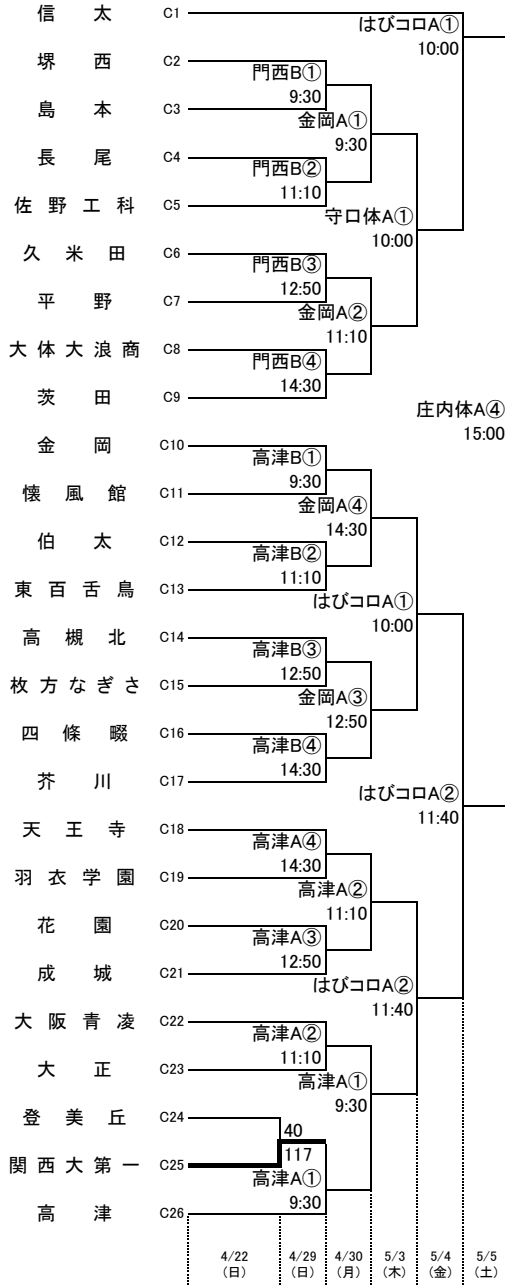

平成30年度 第73回 大阪高等学校総合体育大会バスケットボール大会

1 次 予 選

2018.4.22~5.5

男子 A

男子 B

東住:東住吉高校 柏東:柏原東高校 八翠:八尾翠翔高校 河南:河南高校 高津:高津高校 八尾:八尾高校
 市岡:市岡高校 香里:香里丘高校 西:西高校 門西:門真西高校 汎愛:汎愛高校
 住吉:住吉高校 堺上:堺上高校 金岡:金岡高校 今宮:今宮高校 高石:高石高校
 刀根:刀根山高校 茨西:茨木西高校 摂津:摂津高校 豊島:豊島高校 柴島:柴島高校

はびコロ:はびきのコロセラム 八尾体:八尾市立総合体育館 天スポ:天王寺スポーツセンター
 守口体:守口市市民体育館 千里体:豊泉家千里体育館 庄内体:豊中市立庄内体育館

★のオフィシャル ★①:★②の両チームで
 ★②:★③の両チームで
 ★③:★①の両チームで

無印のオフィシャル ①:②の両チームで
 ②:①の両チームで
 ③:④の両チームで
 ④:③の両チームで

平成30年度 第73回 大阪高等学校総合体育大会バスケットボール大会

1 次 予 選

2018.4.22~5.5

男子 C

男子 D

東住:東住吉高校 柏東:柏原東高校 八翠:八尾翠翔高校 河南:河南高校 高津:高津高校 八尾:八尾高校
 市岡:市岡高校 香里:香里丘高校 西:西高校 門西:門真西高校 汎愛:汎愛高校
 住吉:住吉高校 堺上:堺上高校 金岡:金岡高校 今宮:今宮高校 高石:高石高校
 刀根:刀根山高校 茨西:茨木西高校 摂津:摂津高校 豊島:豊島高校 柴島:柴島高校

はびコロ:はびきのコロセラム 八尾体:八尾市立総合体育館 天スポ:天王寺スポーツセンター
 守口体:守口市民体育館 千里体:豊泉家千里体育館 庄内体:豊中市立庄内体育館

★のオフィシャル ★①:★②の両チームで
 ★②:★③の両チームで
 ★③:★①の両チームで

無印のオフィシャル ①:②の両チームで
 ②:①の両チームで
 ③:④の両チームで
 ④:③の両チームで

平成30年度 第73回 大阪高等学校総合体育大会バスケットボール大会