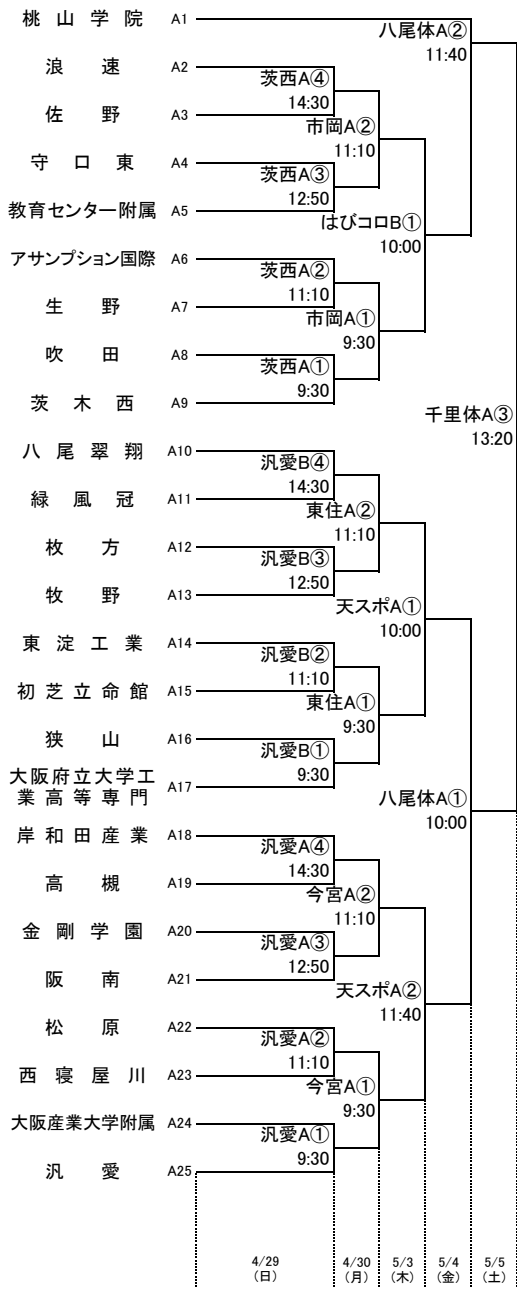

平成30年度 第73回 大阪高等学校総合体育大会バスケットボール大会

1 次 予 選

2018.4.22~5.5

男子 A

男子 B

東住:東住吉高校 柏東:柏原東高校 八翠:八尾翠翔高校 河南:河南高校 高津:高津高校 八尾:八尾高校
 市岡:市岡高校 香里:香里丘高校 西:西高校 門西:門真西高校 汎愛:汎愛高校
 住吉:住吉高校 堺上:堺上高校 金岡:金岡高校 今宮:今宮高校 高石:高石高校
 刀根:刀根山高校 茨西:茨木西高校 摂津:摂津高校 豊島:豊島高校 柴島:柴島高校

はびコロ:はびきのコロセラム 八尾体:八尾市立総合体育館 天スポ:天王寺スポーツセンター
 守口体:守口市市民体育館 千里体:豊泉家千里体育館 庄内体:豊中市立庄内体育館

★のオフィシャル ★①:★②の両チームで
 ★②:★③の両チームで
 ★③:★①の両チームで

無印のオフィシャル ①:②の両チームで
 ②:①の両チームで
 ③:④の両チームで
 ④:③の両チームで

平成30年度 第73回 大阪高等学校総合体育大会バスケットボール大会

1 次 予 選

2018.4.22~5.5

男子 C

男子 D

東住:東住吉高校 柏東:柏原東高校 八翠:八尾翠翔高校 河南:河南高校 高津:高津高校 八尾:八尾高校
 市岡:市岡高校 香里:香里丘高校 西:西高校 門西:門真西高校 汎愛:汎愛高校
 住吉:住吉高校 堺上:堺上高校 金岡:金岡高校 今宮:今宮高校 高石:高石高校
 刀根:刀根山高校 茨西:茨木西高校 摂津:摂津高校 豊島:豊島高校 柴島:柴島高校

はびコロ:はびきのコロセラム 八尾体:八尾市立総合体育館 天スポ:天王寺スポーツセンター
 守口体:守口市民体育館 千里体:豊泉家千里体育館 庄内体:豊中市立庄内体育館

★のオフィシャル ★①:★②の両チームで
 ★②:★③の両チームで
 ★③:★①の両チームで

無印のオフィシャル ①:②の両チームで
 ②:①の両チームで
 ③:④の両チームで
 ④:③の両チームで

平成30年度 第73回 大阪高等学校総合体育大会バスケットボール大会