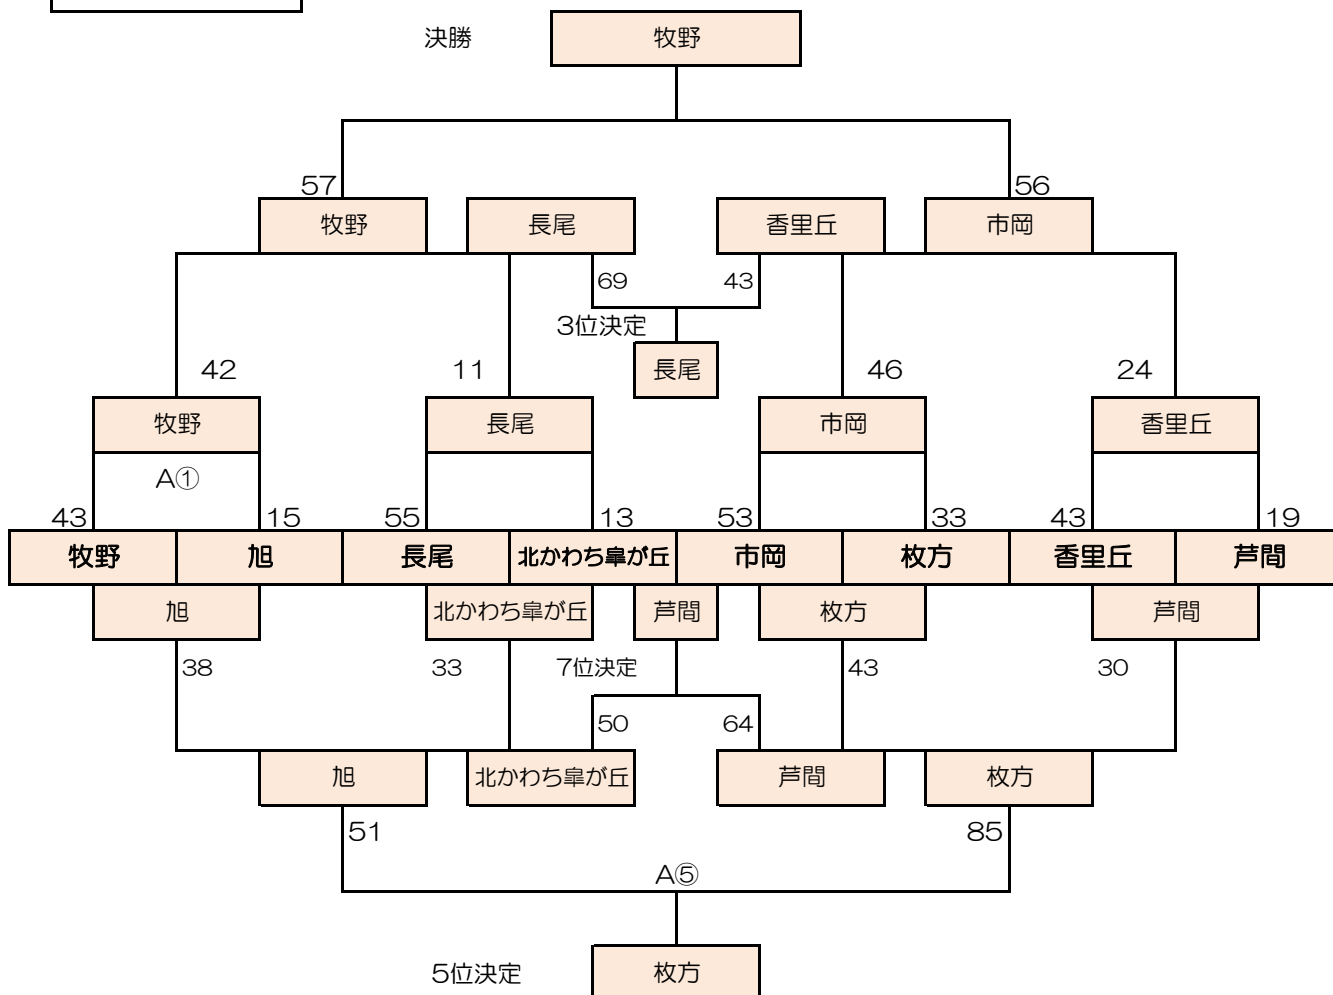

2020年度 第34回西地区女子府立高等学校バスケットボール大会順位決定トーナメント・リーグ

上位トーナメント

中位リーグ

	守口東	四條畷	枚方津田	門真なみはや	勝	負	順位
A3位	守口東	31 ○ 26	34 ○ 27	22 × 34	2	1	10
B3位	四條畷	26 × 31	38 ○ 31	22 × 29	1	2	11
C3位	枚方津田	27 × 34	31 × 38	26 × 45	0	3	12
D3位	門真なみはや	34 ○ 22	29 ○ 22	45 ○ 26	3	0	9

下位トーナメント