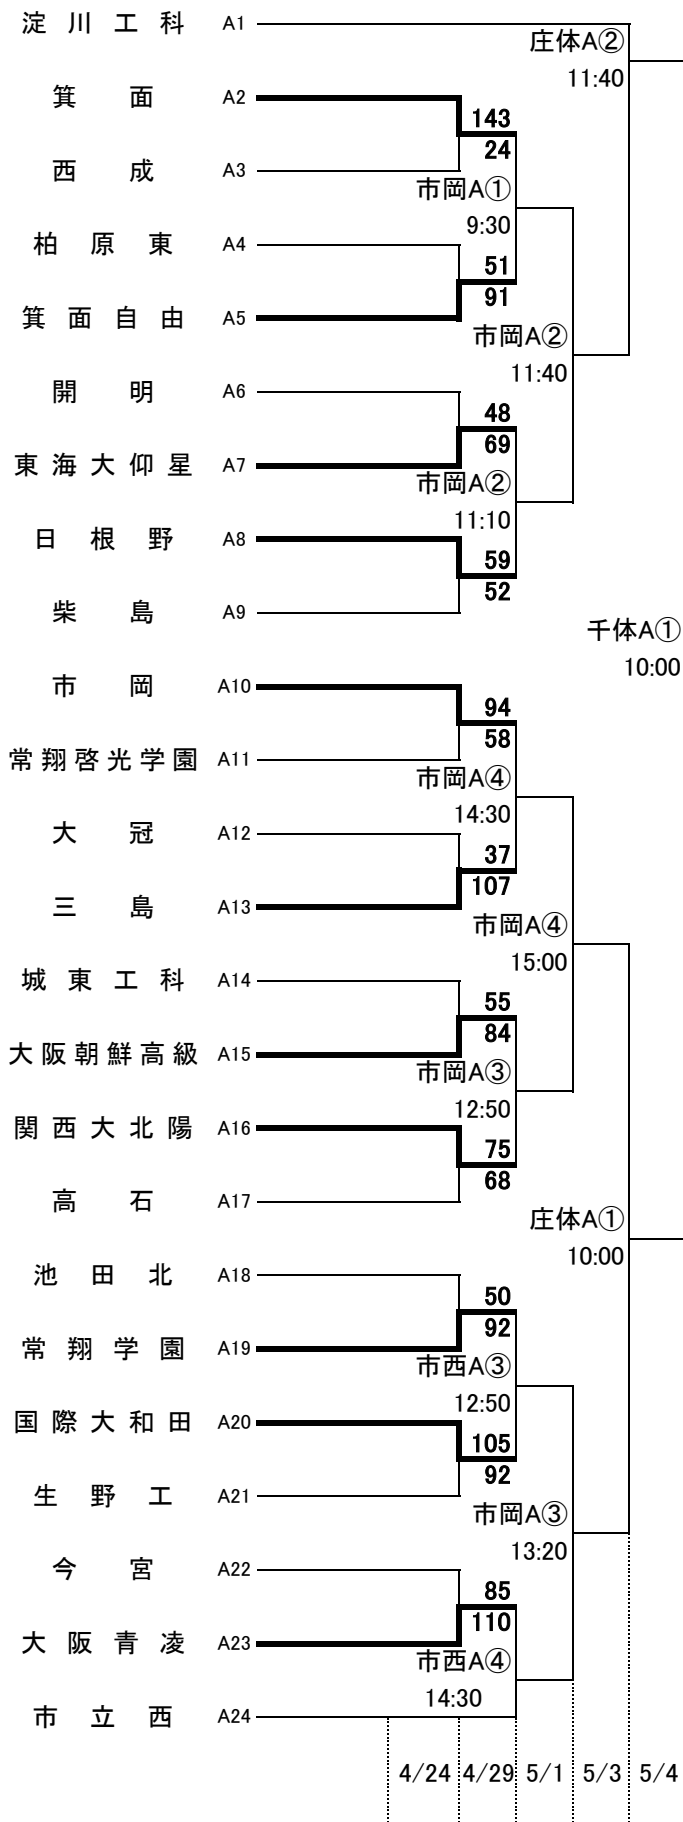

男子 A

男子 B

男子 C

茨木西	C1	豊体A②	
布施工	C2	11:40	154
天王寺商	C3	春日A①	39
都島工業	C4	9:30	87
今宮工科	C5	汎愛A③	61
門真西	C6	13:20	59
牧野	C7	春日A②	75
美原	C8	11:10	65
泉鳥取	C9	八体A①	81
信太	C10	10:00	166
西野田工科	C11	信太A④	26
吹田東	C12	14:30	83
野崎	C13	汎愛A①	88
千里青雲	C14	10:00	74
住吉	C15	信太A③	77
金剛	C16	12:50	87
泉尾	C17	豊体A①	56
追手門学院	C18	10:00	54
槻の木	C19	信太A②	92
関西大第一	C20	11:10	94
門真なみはや	C21	汎愛A②	64
成城	C22	11:40	0
関西大学高等	C23	信太A①	20
汎愛	C24	9:30	

男子 D

桃山学院	D1	八体A③	
同志社香里	D2	13:20	112
淀商業	D3	八翠A①	50
平野	D4	9:30	27
豊中	D5	市岡A①	138
八尾	D6	10:00	112
四條畷	D7	八翠A②	44
交野	D8	11:10	69
帝塚山泉ヶ丘	D9	八体A④	81
八尾翠翔	D10	15:00	76
清水谷	D11	八翠A④	56
泉陽	D12	14:30	112
大正	D13	春日丘A③	32
東	D14	13:20	84
港	D15	八翠A③	64
茨田	D16	12:50	43
布施	D17	八体A④	79
P L 学園	D18	15:00	64
旭	D19	春日A③	62
生野	D20	12:50	79
大阪学芸	D21	春日丘A④	75
上宮太子	D22	15:00	71
堺	D23	春日A④	50
春日丘	D24	14:30	

4/24 4/29 5/1 5/3 5/4

4/24 4/29 5/1 5/3 5/4

男子 E

天王寺	E1	豊体A③	
		13:20	
渋谷	E2	89	
		103	
太成学院大学	E3	河南A②	
		11:10	
清教学園	E4	80	
		73	
岸和田産業	E5	汎愛A④	
		15:00	
阿武野	E6	77	
		61	
初芝立命館	E7	河南A①	
		9:30	
福泉	E8	27	
		102	
富田林	E9	千体A③	
		13:20	
河南	E10	77	
		65	
関西創価	E11	河南A④	
		14:30	
北野	E12	84	
		55	
金光大阪	E13	羽コB③	
		13:20	
夕陽丘	E14	88	
		68	
和泉	E15	河南A③	
		12:50	
大商学園	E16	87	
		57	
福井	E17	豊体A④	
		15:00	
大阪桐蔭	E18	31	
		112	
大阪市立	E19	貝塚A③	
		12:50	
堺上	E20	84	
		100	
北かわち臯丘	E21	羽コB④	
		15:00	
桜塚	E22	80	
		65	
松原	E23	貝塚A④	
		14:30	
貝塚	E24		