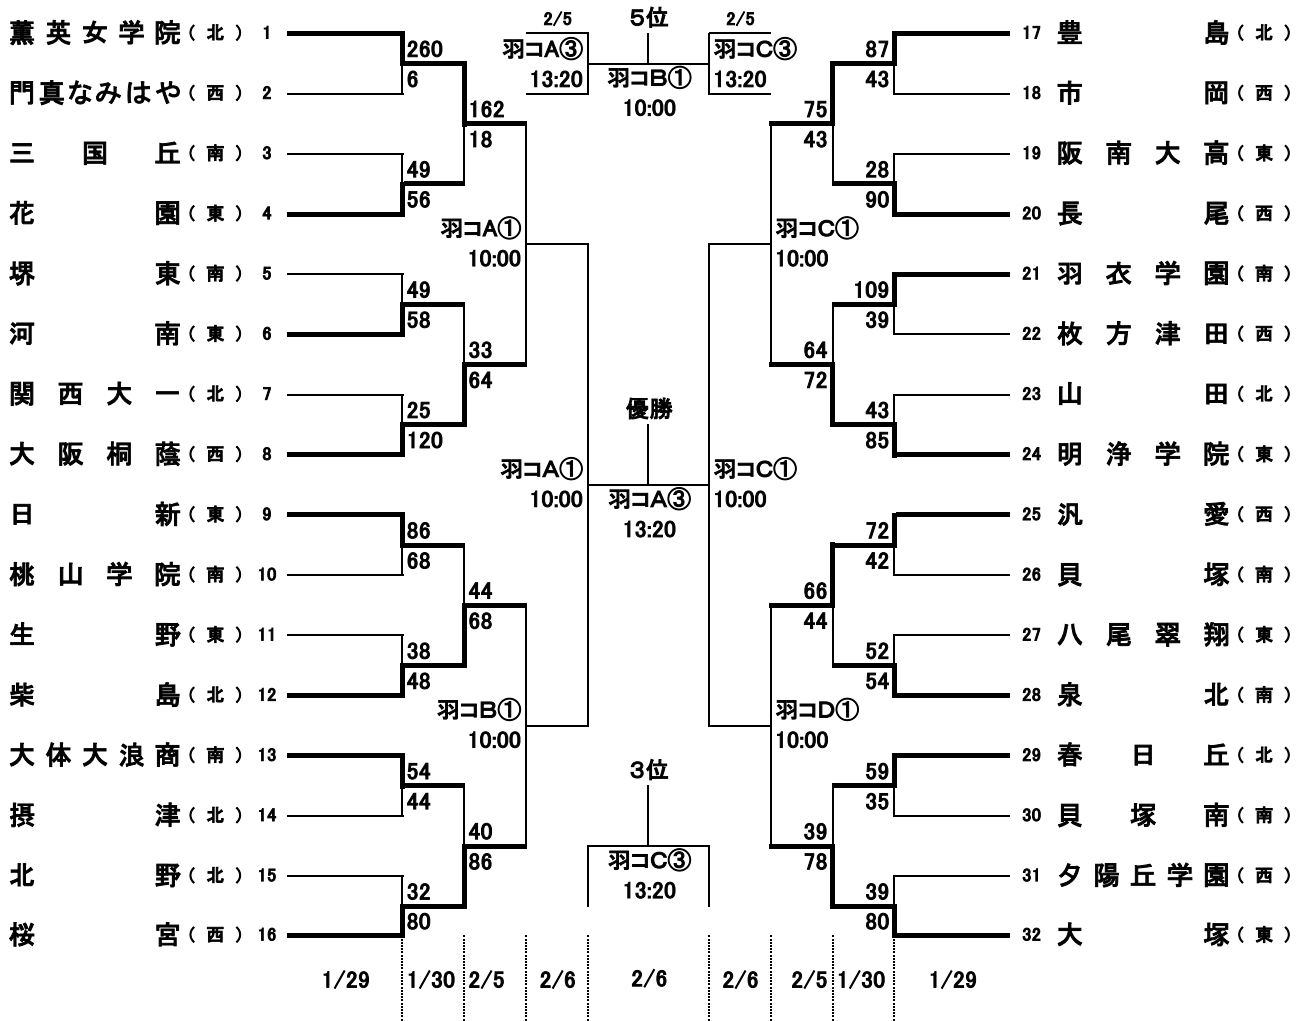

# 第58回大阪高等学校バスケットボール新人大会(中央大会) 女子

千体：豊中市立千里体育館(06-6871-2233)  
 庄体：豊中市立庄内体育館(06-6331-7922)  
 羽コ：羽曳野コロセアム(072-937-3123)  
 東淀：大阪市立東淀川体育館(06-6321-0003)

### オフィシャル

①	②の両チームで
②	①の両チームで
③	④の両チームで
④	③の両チームで