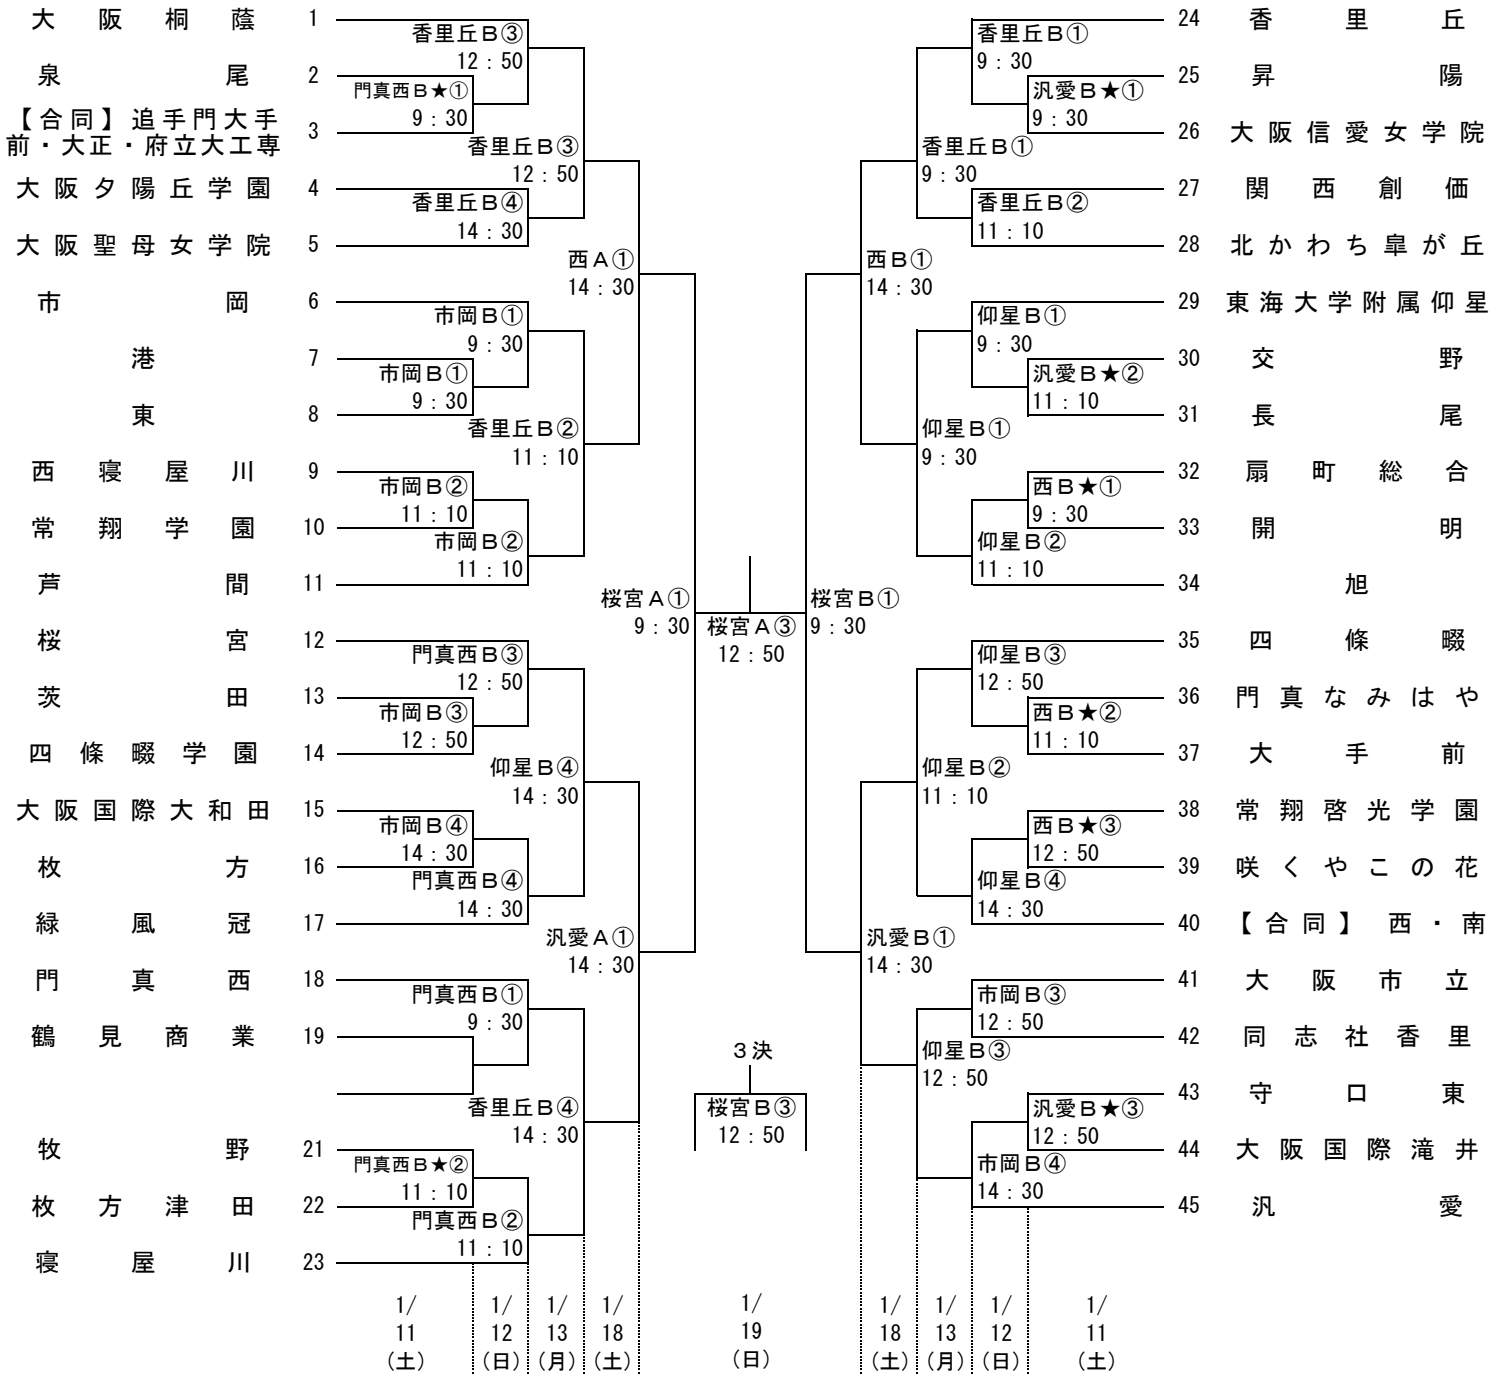

平成25年度 第61回 大阪高等学校バスケットボール新人大会 西地区大会

女子

仰星—東海大仰星高校 市岡—市岡高校 香里丘—香里丘高校 門真西—門真西高校  
 西—大阪市立西高校 汎愛—汎愛高校 桜宮—桜宮高校

オフィシャル

①	②の両チームで
②	①の両チームで
③	④の両チームで
④	③の両チームで

オフィシャル

★①	★②の両チームで
★②	★③の両チームで
★③	★①の両チームで

連絡(注意)事項

- 各会場へは、公共の交通機関を利用してください。
- 各会場へは、早く行き過ぎないようにしてください。原則、第1試合開始1時間前です。
- 各チームは貴重品の管理に注意してください。
- 会場校でのゴミの後始末が大変ななっています。ゴミの持ち帰りにご協力ください。
- メンバー表の提出および競技者登録一覧表の提示は時間厳守をお願いします。第1試合は試合開始30分前、2試合目以降は前の試合のハーフタイムまでです。提示する競技者一覧表には確認しやすいように朱書きで背番号を記入しておいてください。
- TO(テーブルオフィシャル)は必ず両チームで行ってください。