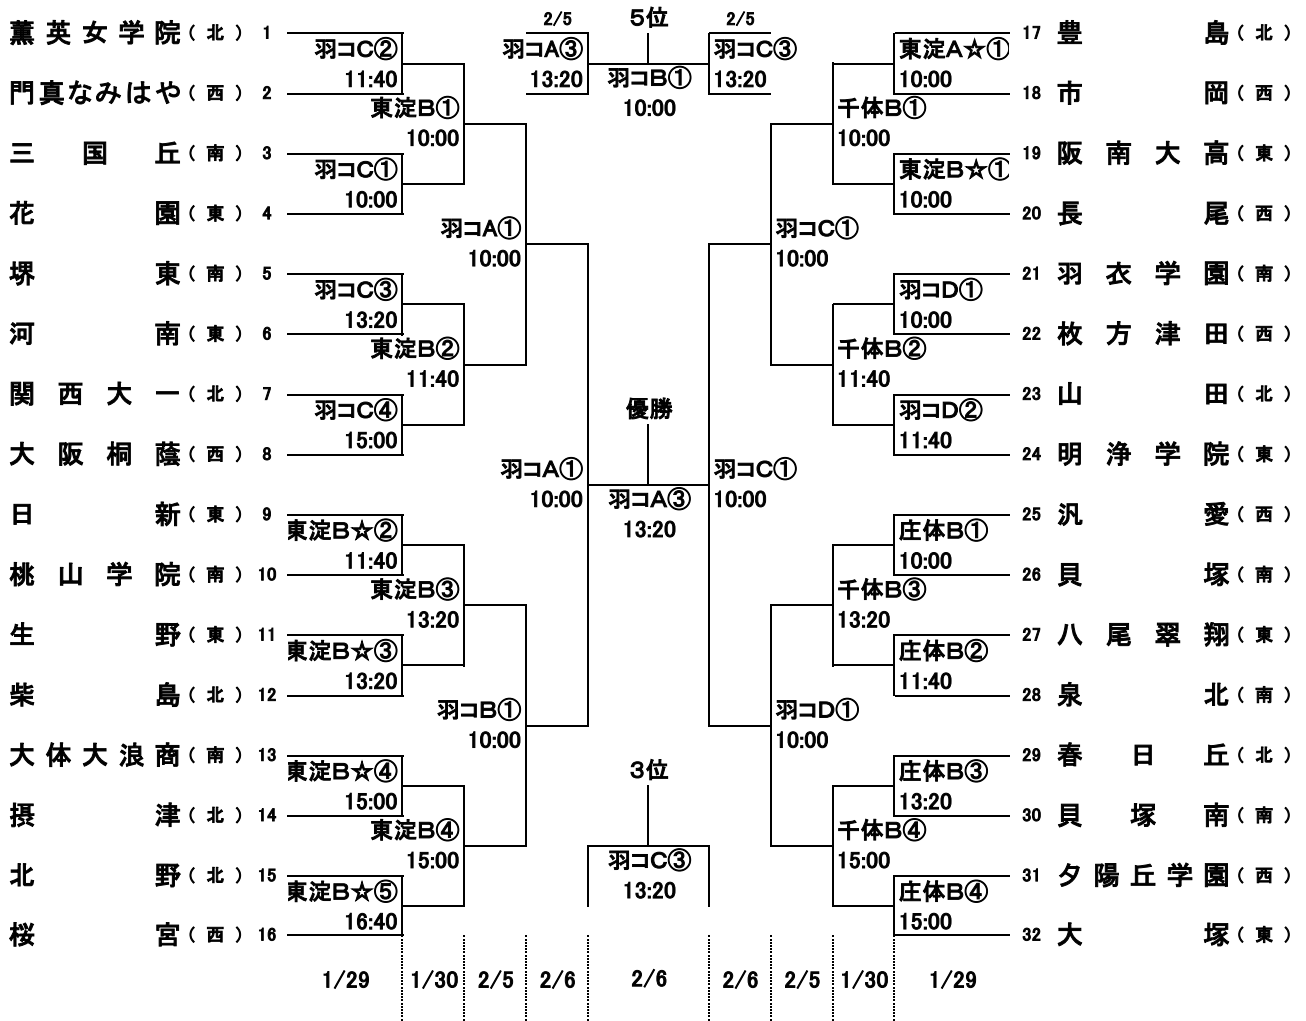

第58回大阪高等学校バスケットボール新人大会(中央大会) 女子

千体：豊中市立千里体育館(06-6871-2233)
 庄体：豊中市立庄内体育館(06-6331-7922)
 羽コ：羽曳野コロセアム(072-937-3123)
 東淀：大阪市立東淀川体育館(06-6321-0003)

オフィシャル

①	②の両チームで
②	①の両チームで
③	④の両チームで
④	③の両チームで

オフィシャル(☆印)

☆①	☆②の両チームで
☆②	☆③の両チームで
☆③	☆①の両チームで
☆④	☆⑤の両チームで
☆⑤	☆④の両チームで