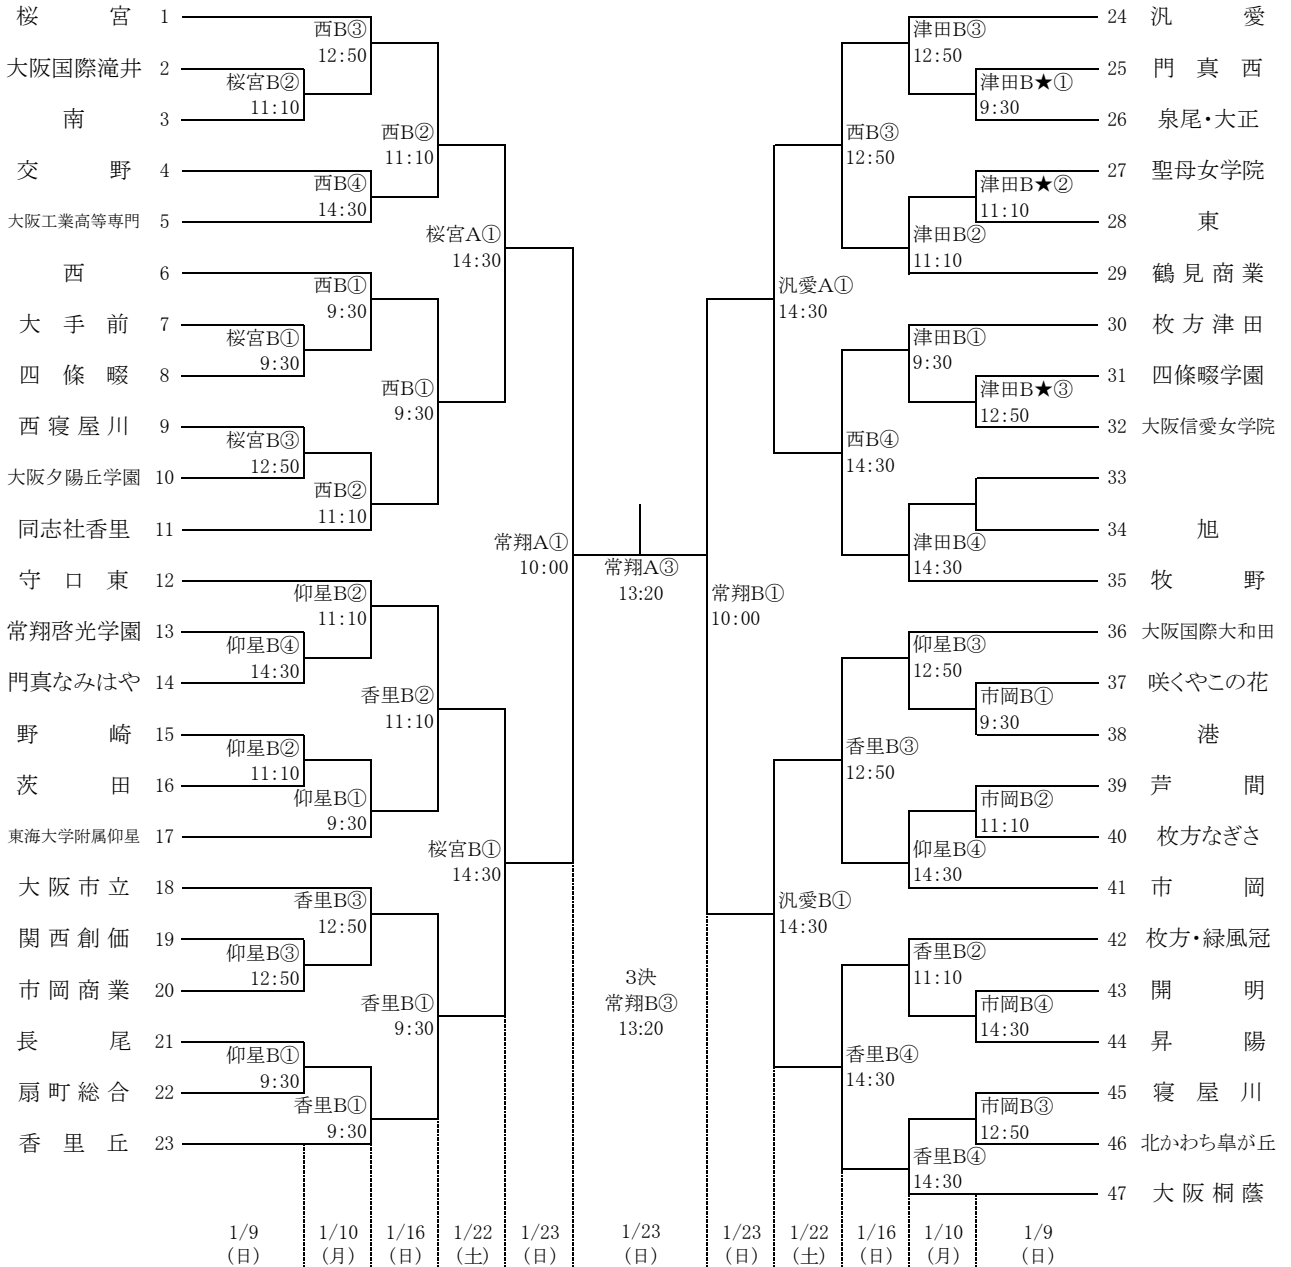

平成22年度 第58回 大阪高等学校バスケットボール新人大会 《西地区予選》

女子

仰星—東海大仰星高校 市岡—市岡高校 香里—香里丘高校 津田—枚方津田高校
 西—市立西高校 汎愛—汎愛高校 桜宮—桜宮高校 常翔—常翔学園総合体育館

順位シード … ○(前大会BEST-4):桜宮 ◇(前大会BEST-8):大阪桐蔭、汎愛 □(前大会BEST-16):香里丘
 会場シード … △:市岡、東海大仰星、西、枚方津田、(桜宮)(汎愛)(香里丘)

オフィシャル

★①	★②の両チームで
★②	★③の両チームで
★③	★①の両チームで

オフィシャル

①	②の両チームで
②	①の両チームで
③	④の両チームで
④	③の両チームで