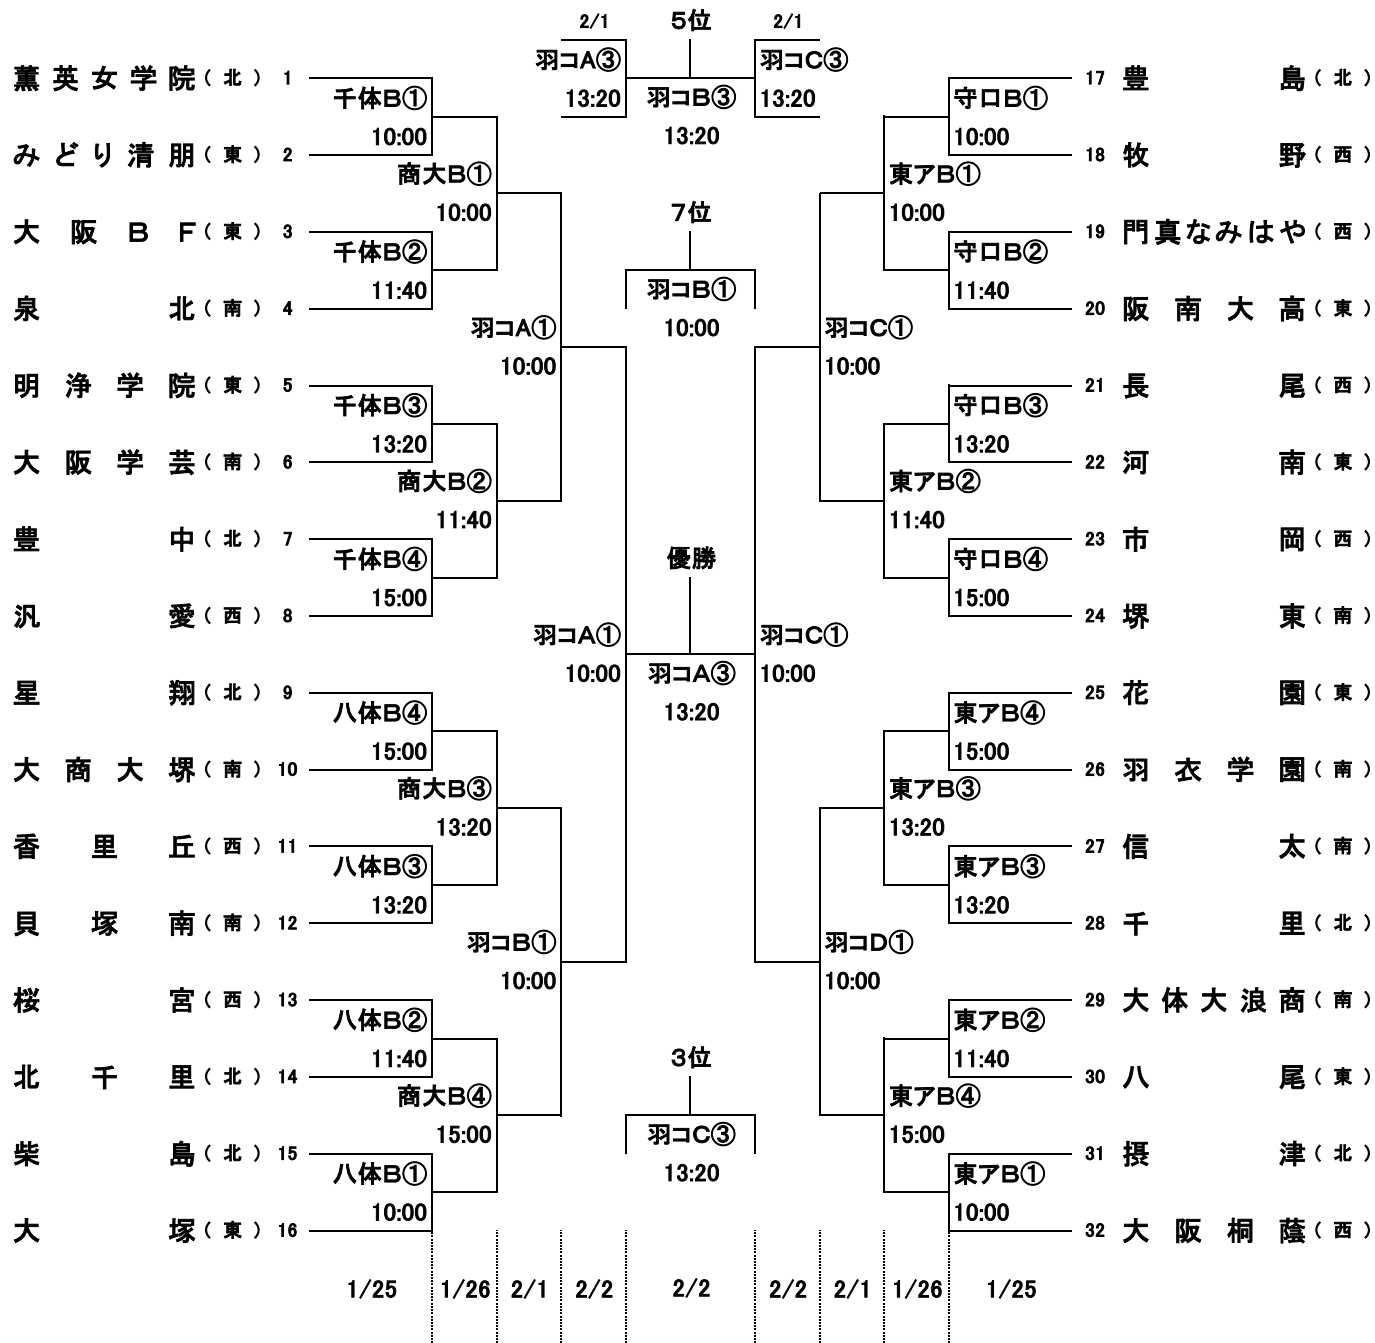

第61回大阪高等学校バスケットボール新人大会(中央大会) 女子

羽コ：羽曳野コロセアム
 東ア：東大阪アリーナ
 商大：大阪商業大学
 八体：八尾ウイング
 千体：千里体育館
 守口：守口体育館

オフィシャル

①	②の両チームで
②	①の両チームで
③	④の両チームで
④	③の両チームで

注意事項

- ・ 体育館周辺に路上駐車しないで下さい。(電車、バスを利用して下さい)
- ・ ゴミは各自で持ち帰って下さい。(体育館のゴミ箱に捨てないで下さい)
- ・ 観客席では立たずに、すわって応援して下さい。(なるべくたくさんの方に試合を見てもらえるように)
- ・ 荷物は観客席に置かず、通路など邪魔にならない場所に置いてチームで管理して下さい。(同上)
- ・ 道具(メガホン、ラッパなど)を使った応援はしないで下さい。(道具によって度を過ぎた音が出るのを防ぐため)
- ・ 各チームでタオルを何枚か用意し、ベンチ前のハーフコートがぬれた時に拭くようにして下さい。