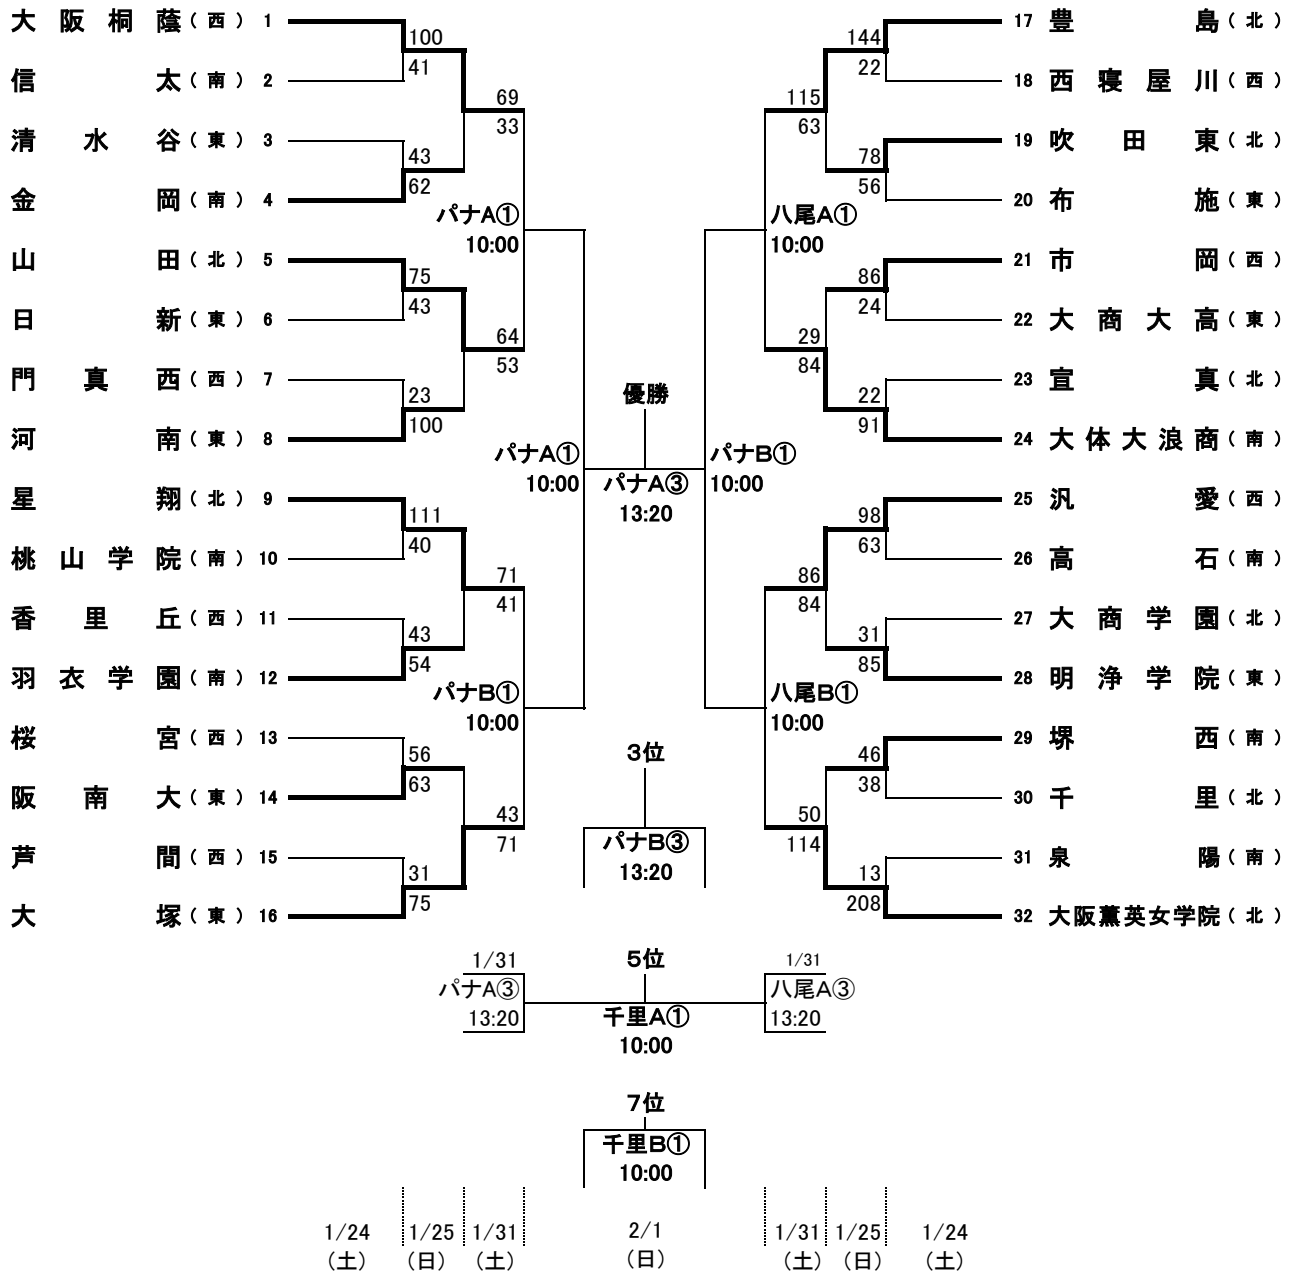

第62回 大阪高等学校バスケットボール新人大会 (中央大会) 女子

東ア: 東大阪アリーナ(06-6726-1995)
 守口: 守口市民体育館(06-6992-8201)
 パナ: パナソニックアリーナ(072-843-1028)
 庄体: 豊中市立庄内体育館(06-6331-7922)
 千体: 豊中市立千里体育館(06-6871-2233)
 八尾: 八尾市立総合体育館(072-925-0220)
 舞洲: 舞洲アリーナ(06-6460-1811)

オフィシャル

①	②の両チームで
②	①の両チームで
③	④の両チームで
④	③の両チームで

注意事項

- ・ 体育館周辺に路上駐車しないでください。(電車、バスを利用してください)
- ・ ゴミは各自で持ち帰ってください。(体育館のゴミ箱に捨てないでください)
- ・ 観客席では立たずに、すわって応援してください。(なるべくたくさんの方に試合を見てもらえるように)
- ・ 荷物は観客席に置かず、通路など邪魔にならない場所に置いてチームで管理してください。(同上)
- ・ 道具(メガホン、ラッパなど)を使った応援はしないでください。(道具によって度を過ぎた音が出るのを防ぐため)
- ・ 各チームでタオルを何枚か用意し、ベンチ前のハーフコートがぬれた時に拭くようにしてください。