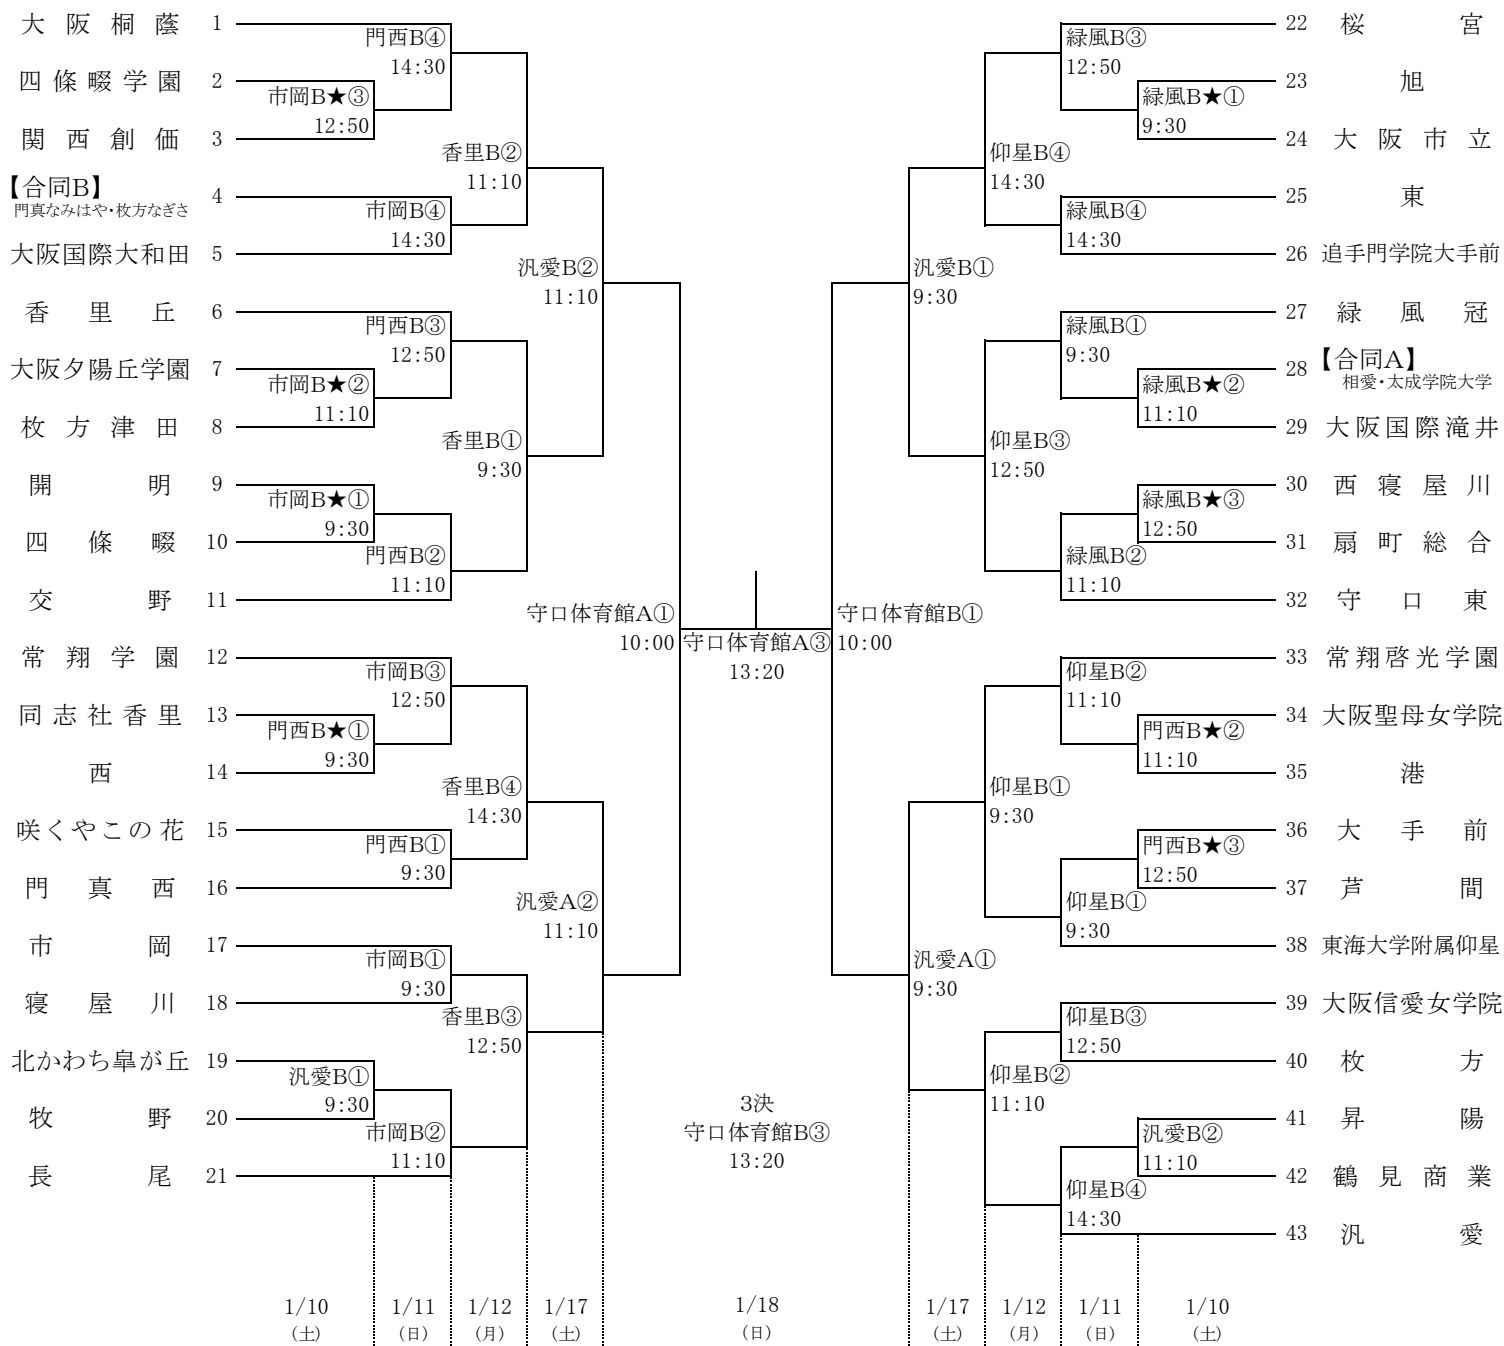

平成26年度 第62回大阪高等学校バスケットボール新人大会 西地区大会

女子

合同チームのユニフォームは常に淡色です。対戦するチームは濃色ユニフォームとなります。注意してください。

守口体育館: 守口市民体育館 市岡: 市岡高校 香里: 香里丘高校
仰星: 東海大仰星高校 門西: 門真西高校 緑風: 緑風冠高校 汎愛: 汎愛高校

オフィシャル

①	②の両チームで
②	①の両チームで
③	④の両チームで
④	③の両チームで

オフィシャル

★①	★②の両チームで
★②	★③の両チームで
★③	★①の両チームで

連絡(注意)事項

- 各会場へは、公共の交通機関をご利用ください。
- 各会場へは、早く行き過ぎないようにしてください。原則、第1試合開始1時間前です。
- 各チームは貴重品の管理に注意してください。
- 会場校でのゴミの後始末が大変になっています。ゴミの持ち帰りにご協力ください。
- メンバー表の提出および競技者登録一覧表の提示は時間厳守をお願いします。第1試合は試合開始30分前、2試合目以降は前の試合のハーフタイムまでです。提示する競技者一覧表には確認しやすいように朱書きで背番号を記入しておいてください。
- TO(テーブルオフィシャル)は必ず両チームで行ってください。