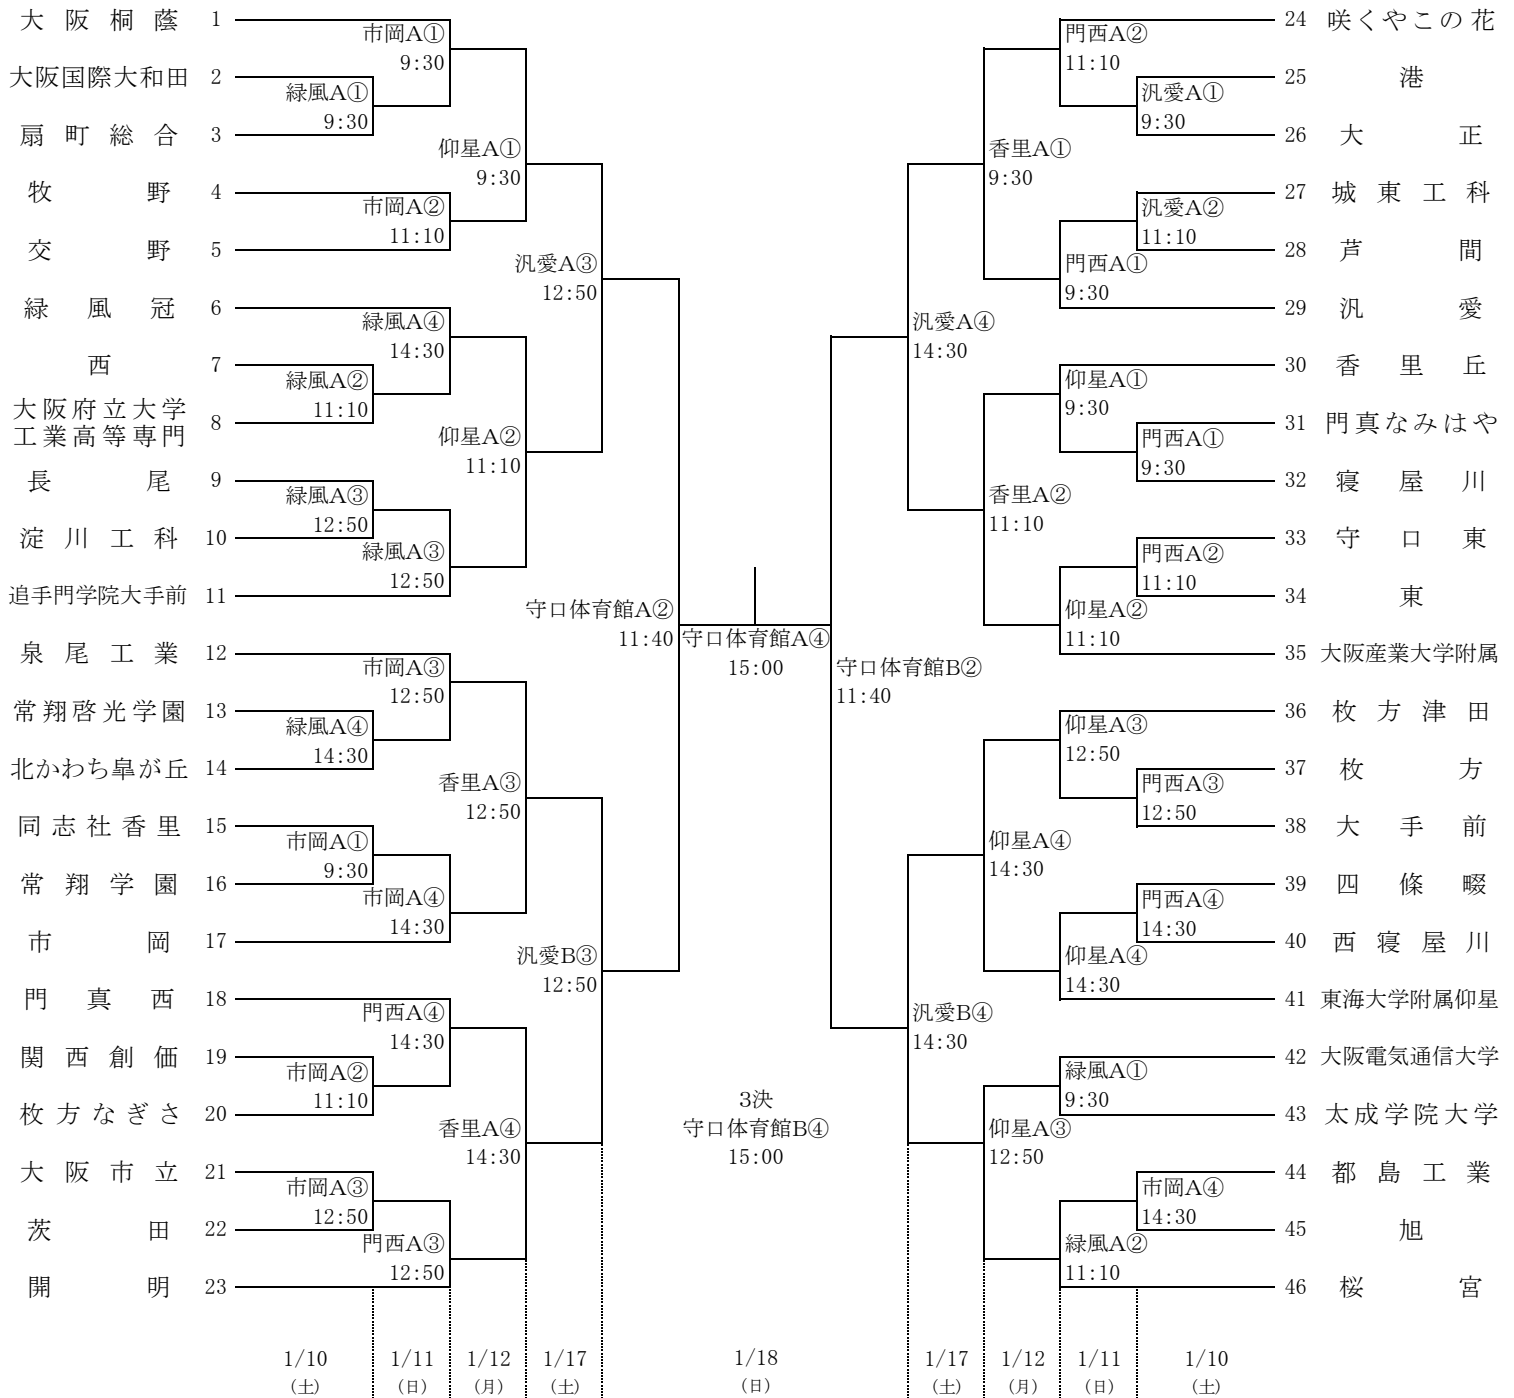

平成26年度 第62回大阪高等学校バスケットボール新人大会 西地区大会

男子

守口体育館: 守口市民体育館 市岡: 市岡高校 香里: 香里丘高校
仰星: 東海大仰星高校 門西: 門真西高校 緑風: 緑風冠高校 汎愛: 汎愛高校

オフィシャル

①	②の両チームで
②	①の両チームで
③	④の両チームで
④	③の両チームで

オフィシャル

★①	★②の両チームで
★②	★③の両チームで
★③	★①の両チームで

連絡(注意)事項

- 各会場へは、公共の交通機関をご利用ください。
- 各会場へは、早く行き過ぎないようにしてください。原則、第1試合開始1時間前です。
- 各チームは貴重品の管理に注意してください。
- 会場校でのゴミの後始末が大変になっています。ゴミの持ち帰りにご協力ください。
- メンバー表の提出および競技者登録一覧表の提示は時間厳守をお願いします。第1試合は試合開始30分前、2試合目以降は前の試合のハーフタイムまでです。提示する競技者一覧表には確認しやすいように朱書きで背番号を記入しておいてください。
- TO(テーブルオフィシャル)は必ず両チームで行ってください。