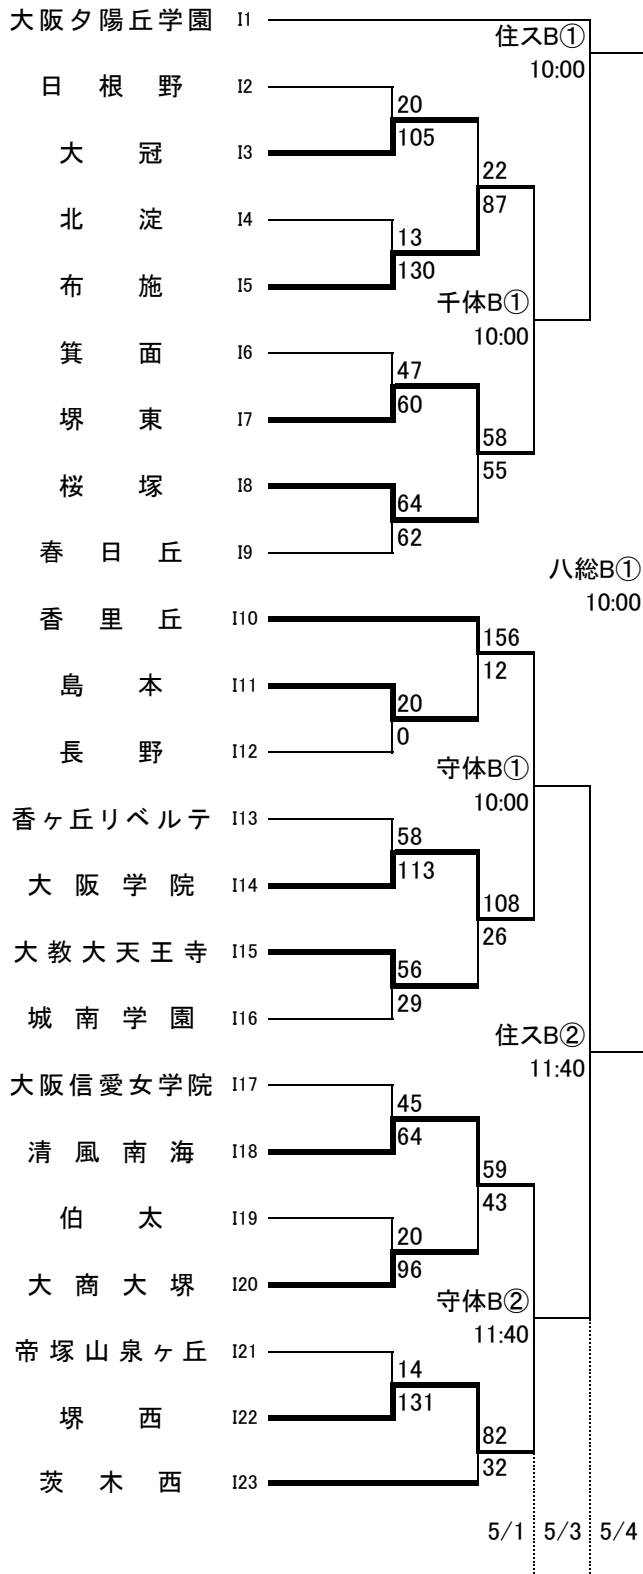

第69回全国高等学校バスケットボール選手権大会大阪府予選

2016.4.17~5.4

女子 I

女子 J

第69回全国高等学校バスケットボール選手権大会大阪府予選

2016.4.17~5.4

女子 K

女子 L

5/1 5/3 5/4

5/1 5/3 5/4

第69回全国高等学校バスケットボール選手権大会大阪府予選

2016.4.17~5.4

女子 M

女子 N

第69回全国高等学校バスケットボール選手権大会大阪府予選

2016.4.17~5.4

女子 O

女子 P

5/1 5/3 5/4

5/1 5/3 5/4