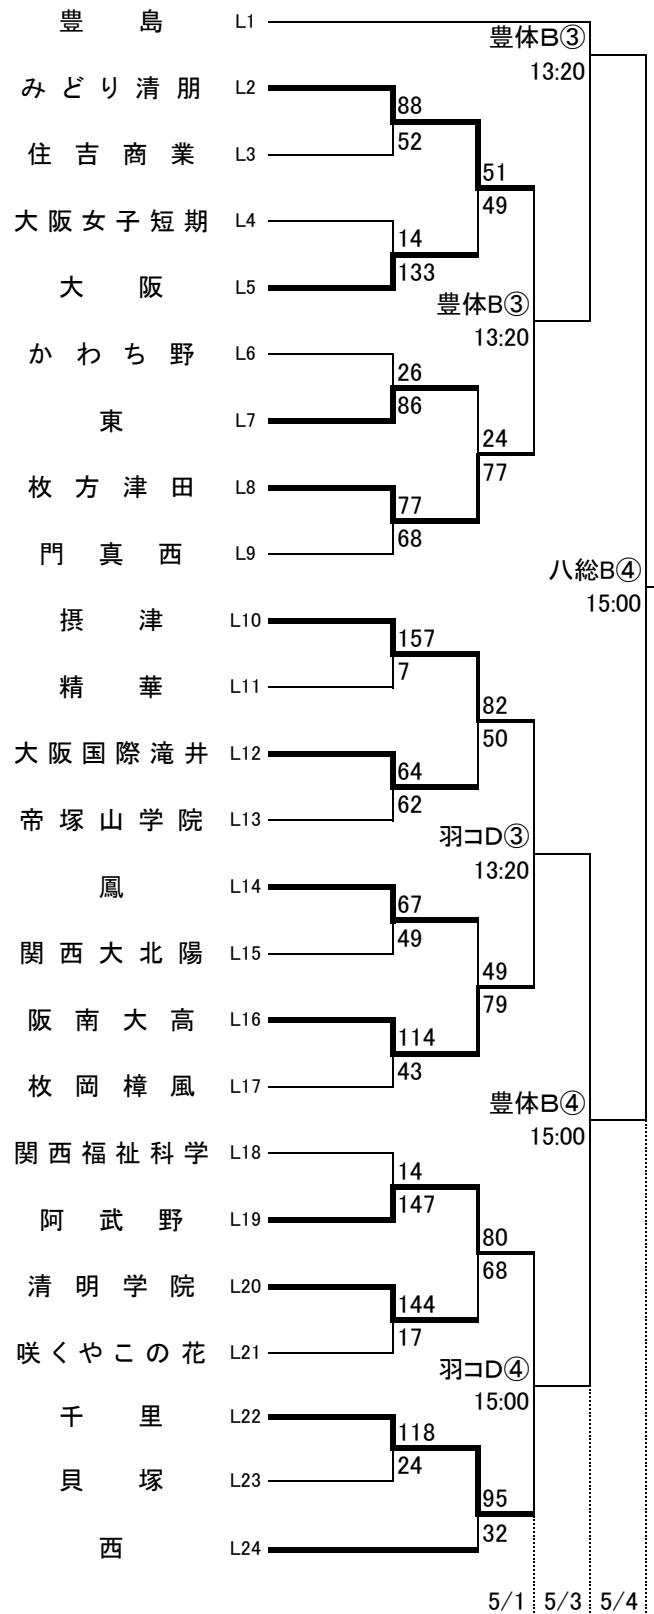

第69回全国高等学校バスケットボール選手権大会大阪府予選

2016.4.17~5.4

女子 I

女子 J

第69回全国高等学校バスケットボール選手権大会大阪府予選

2016.4.17~5.4

女子 K

女子 L

5/1 5/3 5/4

5/1 5/3 5/4

第69回全国高等学校バスケットボール選手権大会大阪府予選

2016.4.17~5.4

女子 M

女子 N

第69回全国高等学校バスケットボール選手権大会大阪府予選

2016.4.17~5.4

女子 O

女子 P

5/1 5/3 5/4

5/1 5/3 5/4