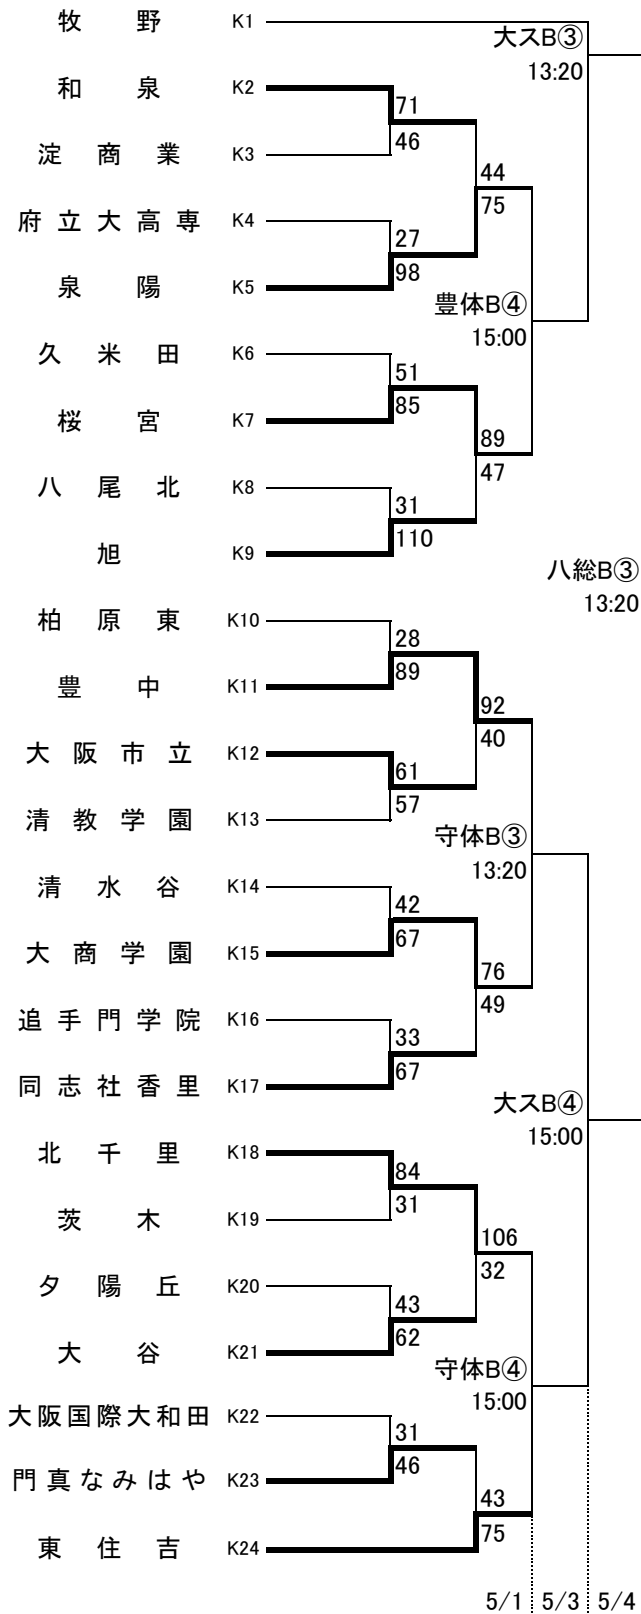

第69回全国高等学校バスケットボール選手権大会大阪府予選

2016.4.17~5.4

女子 I

女子 J

第69回全国高等学校バスケットボール選手権大会大阪府予選

2016.4.17~5.4

女子 K

女子 L

5/1 5/3 5/4

5/1 5/3 5/4

第69回全国高等学校バスケットボール選手権大会大阪府予選

2016.4.17~5.4

女子 M

女子 N

第69回全国高等学校バスケットボール選手権大会大阪府予選

2016.4.17~5.4

女子 O

女子 P

5/1 5/3 5/4

5/1 5/3 5/4