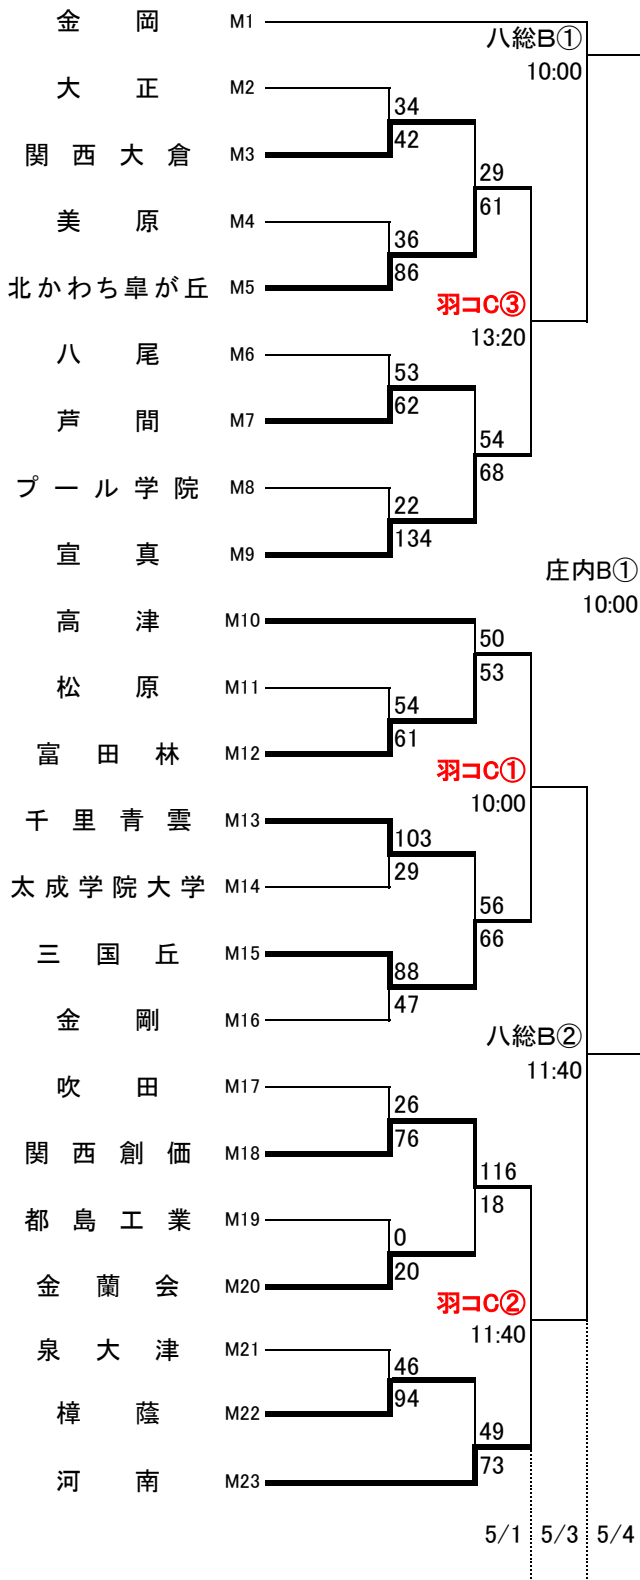

第69回全国高等学校バスケットボール選手権大会大阪府予選

2016.4.17~5.4

女子 I

女子 J

第69回全国高等学校バスケットボール選手権大会大阪府予選

2016.4.17~5.4

女子 K

女子 L

5/1 5/3 5/4

5/1 5/3 5/4

第69回全国高等学校バスケットボール選手権大会大阪府予選

2016.4.17~5.4

女子 M

女子 N

第69回全国高等学校バスケットボール選手権大会大阪府予選

2016.4.17~5.4

女子 O

女子 P

5/1 5/3 5/4

5/1 5/3 5/4