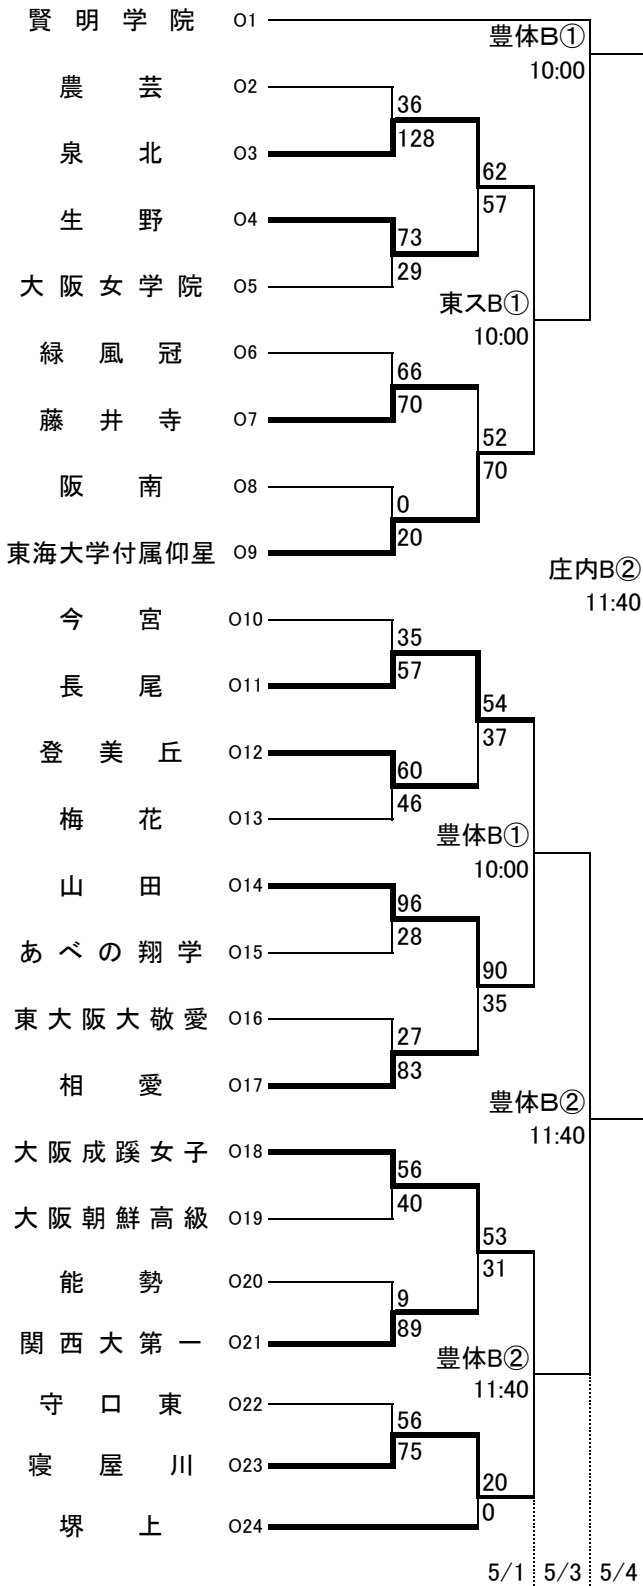

第69回全国高等学校バスケットボール選手権大会大阪府予選

2016.4.17~5.4

女子 I

女子 J

第69回全国高等学校バスケットボール選手権大会大阪府予選

2016.4.17~5.4

女子 K

女子 L

5/1 5/3 5/4

5/1 5/3 5/4

第69回全国高等学校バスケットボール選手権大会大阪府予選

2016.4.17~5.4

女子 M

女子 N

第69回全国高等学校バスケットボール選手権大会大阪府予選

2016.4.17~5.4

女子 O

女子 P

5/1 5/3 5/4

5/1 5/3 5/4