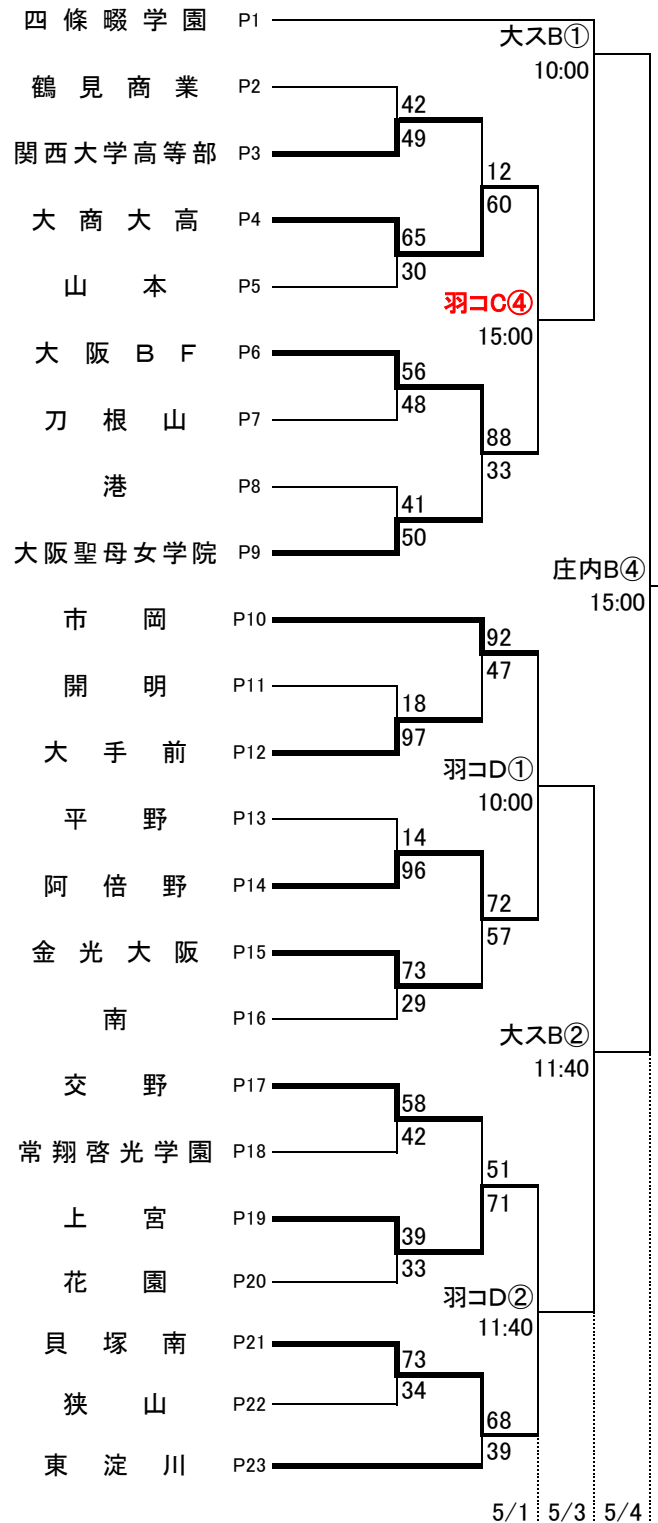

第69回全国高等学校バスケットボール選手権大会大阪府予選

2016.4.17~5.4

女子 I

女子 J

第69回全国高等学校バスケットボール選手権大会大阪府予選

2016.4.17~5.4

女子 K

女子 L

5/1 5/3 5/4

5/1 5/3 5/4

第69回全国高等学校バスケットボール選手権大会大阪府予選

2016.4.17~5.4

女子 M

女子 N

第69回全国高等学校バスケットボール選手権大会大阪府予選

2016.4.17~5.4

女子 O

女子 P

5/1 5/3 5/4

5/1 5/3 5/4