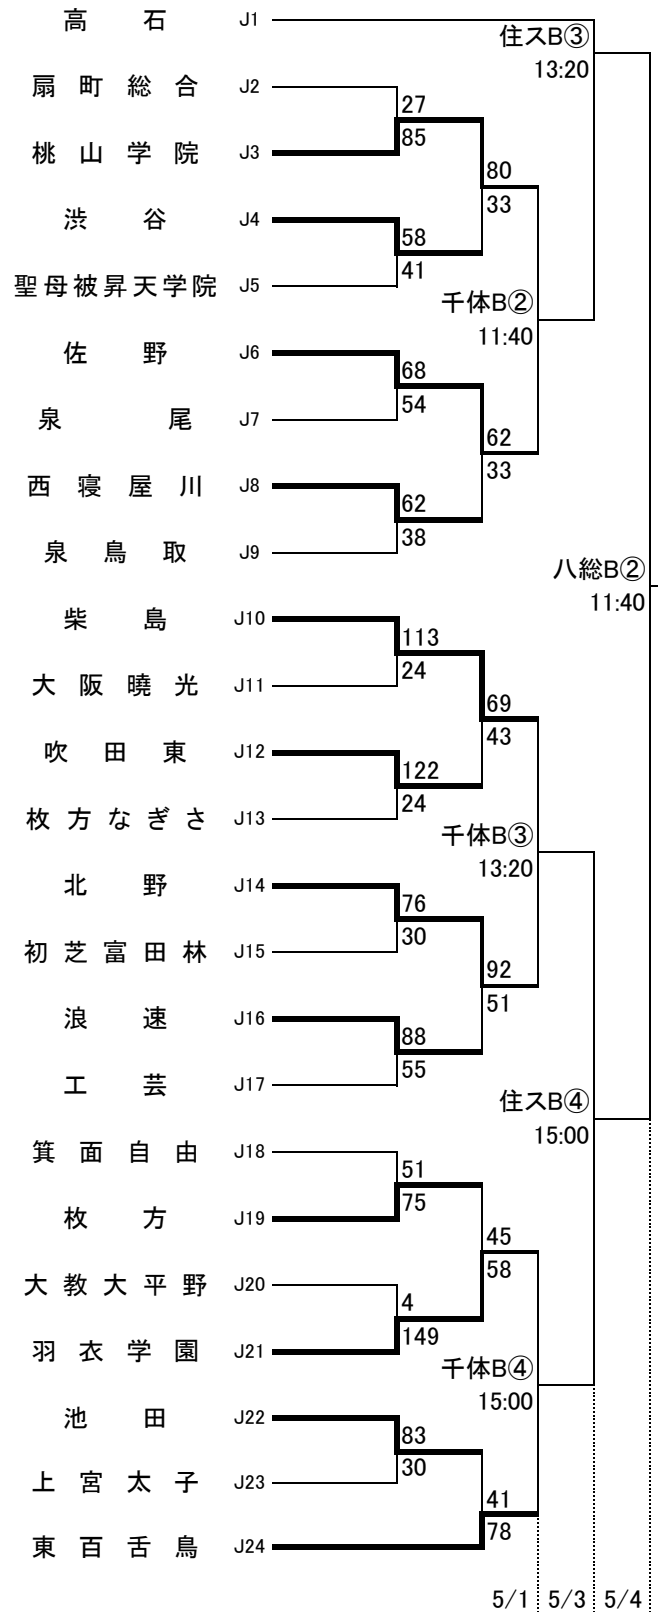

第69回全国高等学校バスケットボール選手権大会大阪府予選

2016.4.17~5.4

女子 I

女子 J

第69回全国高等学校バスケットボール選手権大会大阪府予選

2016.4.17~5.4

女子 K

女子 L

5/1 5/3 5/4

5/1 5/3 5/4

第69回全国高等学校バスケットボール選手権大会大阪府予選

2016.4.17~5.4

女子 M

女子 N

第69回全国高等学校バスケットボール選手権大会大阪府予選

2016.4.17~5.4

女子 O

女子 P

5/1 5/3 5/4

5/1 5/3 5/4