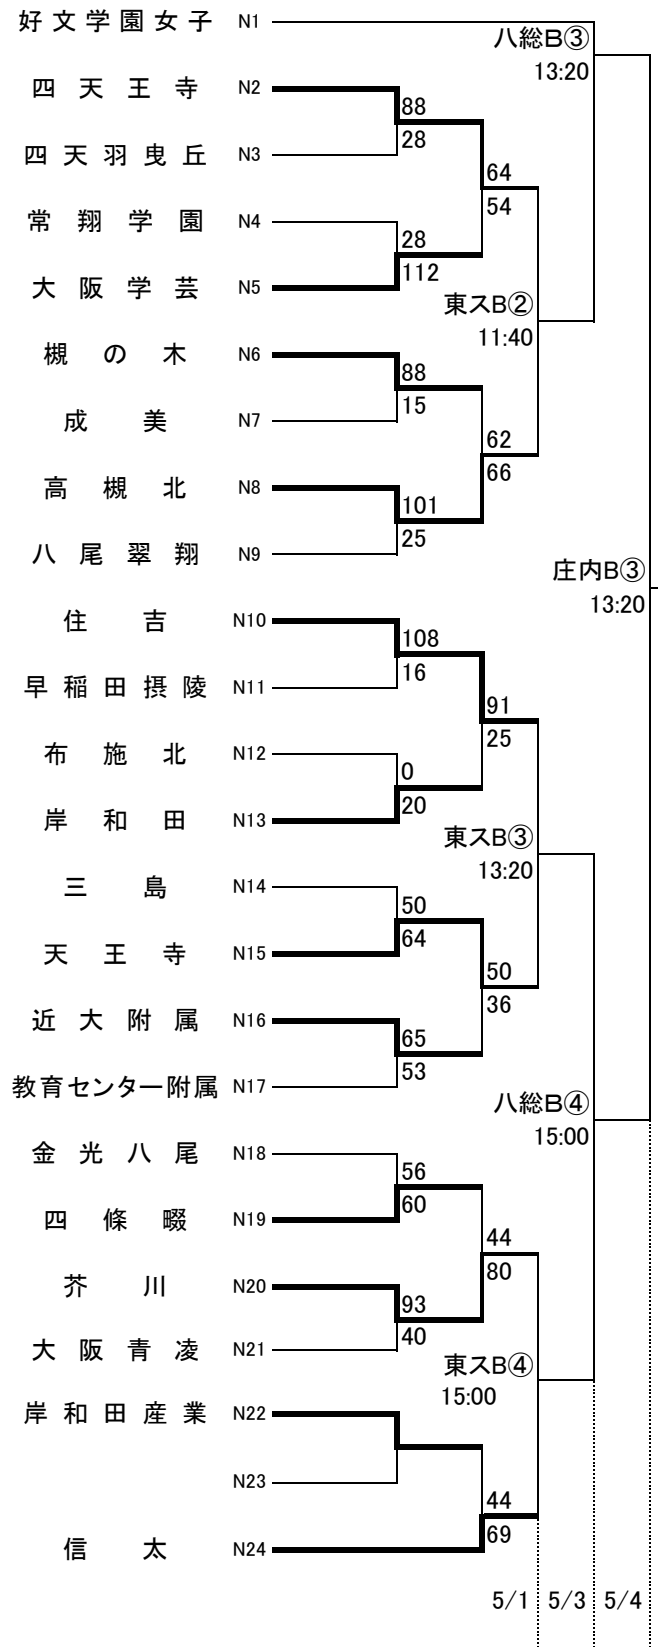

第69回全国高等学校バスケットボール選手権大会大阪府予選

2016.4.17~5.4

女子 I

女子 J

第69回全国高等学校バスケットボール選手権大会大阪府予選

2016.4.17~5.4

女子 K

女子 L

5/1 5/3 5/4

5/1 5/3 5/4

第69回全国高等学校バスケットボール選手権大会大阪府予選

2016.4.17~5.4

女子 M

女子 N

第69回全国高等学校バスケットボール選手権大会大阪府予選

2016.4.17~5.4

女子 O

女子 P

5/1 5/3 5/4

5/1 5/3 5/4