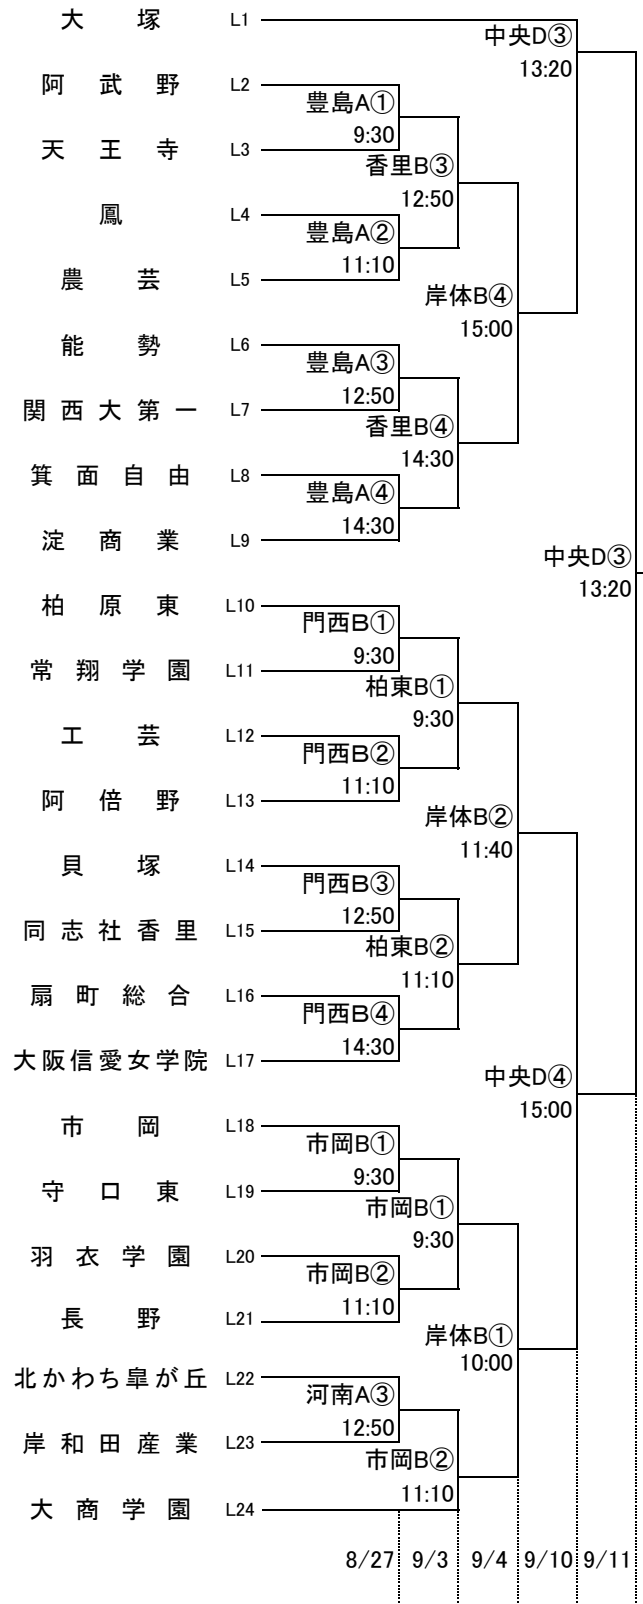

女子 I

女子 J

女子 K

女子 L

女子 M

女子 N

女子 O

女子 P

東住:東住吉高校 八翠:八尾翠翔高校 河南:河南高校 高津:高津高校 柏東:柏原東高校 関福:関西福祉科学高校  
 香里:香里丘高校 桜宮:桜宮高校 市西:市立西高校 門西:門真西高校 汎愛:汎愛高校  
 今宮:今宮高校 東百:東百舌鳥高校 金岡:金岡高校 住吉:住吉高校 信太:信太高校  
 豊島:豊島高校 柴島:柴島高校 茨西:茨木西高校 刀根:刀根山高校 関北:関西大北陽高校  
 中央:大阪府中央体育館 住ス:住吉スポーツセンター 天ス:天王寺スポーツセンター  
 岸体:岸和田市総合体育館 金体:金岡公園体育館

オフィシャル ①:②の両チームで  
 ②:①の両チームで  
 ③:④の両チームで  
 ④:③の両チームで