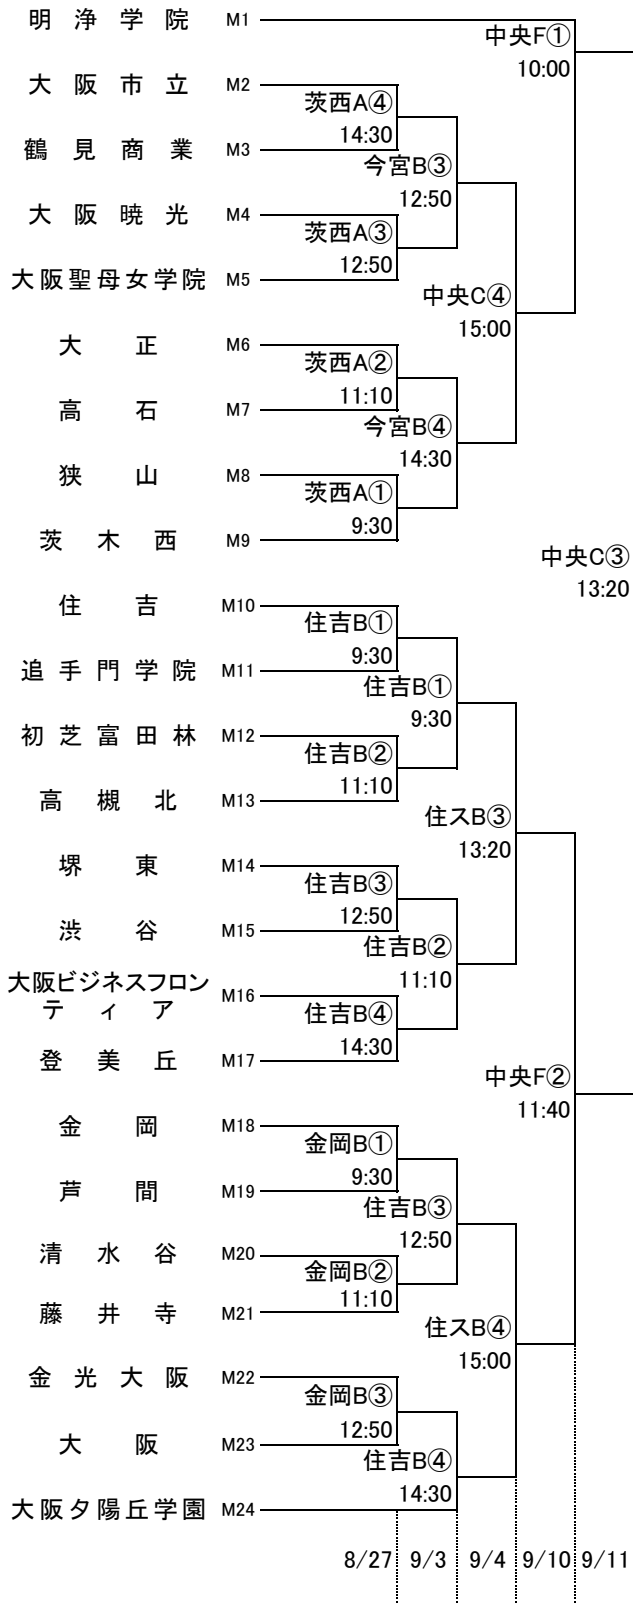

女子 I

女子 J

女子 K

女子 L

女子 M

女子 N

女子 O

女子 P

東住:東住吉高校 八翠:八尾翠翔高校 河南:河南高校 高津:高津高校 柏東:柏原東高校 関福:関西福祉科学高校  
 香里:香里丘高校 桜宮:桜宮高校 市西:市立西高校 門西:門真西高校 汎愛:汎愛高校  
 今宮:今宮高校 東百:東百舌鳥高校 金岡:金岡高校 住吉:住吉高校 信太:信太高校  
 豊島:豊島高校 柴島:柴島高校 茨西:茨木西高校 刀根:刀根山高校 関北:関西大北陽高校  
 中央:大阪府中央体育館 住ス:住吉スポーツセンター 天ス:天王寺スポーツセンター  
 岸体:岸和田市総合体育館 金体:金岡公園体育館

オフィシャル ①:②の両チームで  
 ②:①の両チームで  
 ③:④の両チームで  
 ④:③の両チームで