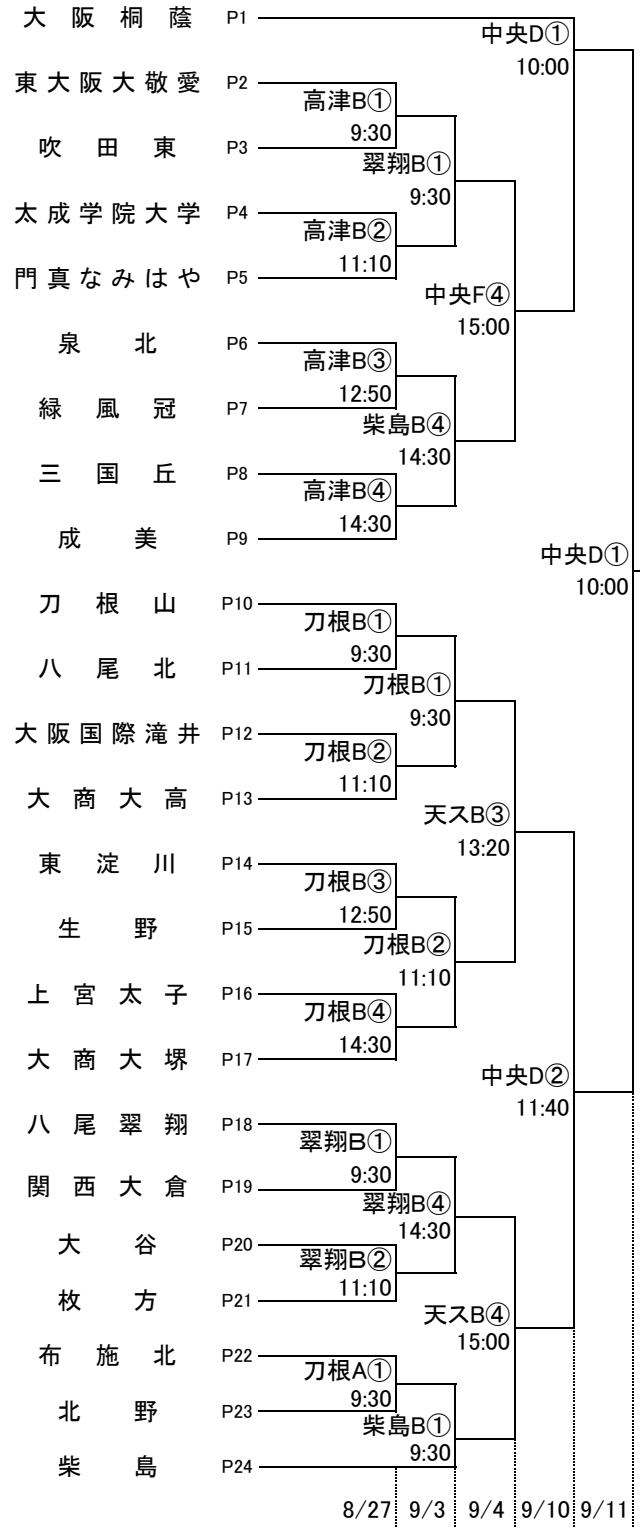

女子 I

女子 J

女子 K

女子 L

女子 M

女子 N

女子 O

女子 P

東住:東住吉高校 八翠:八尾翠翔高校 河南:河南高校 高津:高津高校 柏東:柏原東高校 関福:関西福祉科学高校  
 香里:香里丘高校 桜宮:桜宮高校 市西:市立西高校 門西:門真西高校 汎愛:汎愛高校  
 今宮:今宮高校 東百:東百舌鳥高校 金岡:金岡高校 住吉:住吉高校 信太:信太高校  
 豊島:豊島高校 柴島:柴島高校 茨西:茨木西高校 刀根:刀根山高校 関北:関西大北陽高校  
 中央:大阪府中央体育館 住ス:住吉スポーツセンター 天ス:天王寺スポーツセンター  
 岸体:岸和田市総合体育館 金体:金岡公園体育館

オフィシャル ①:②の両チームで  
 ②:①の両チームで  
 ③:④の両チームで  
 ④:③の両チームで