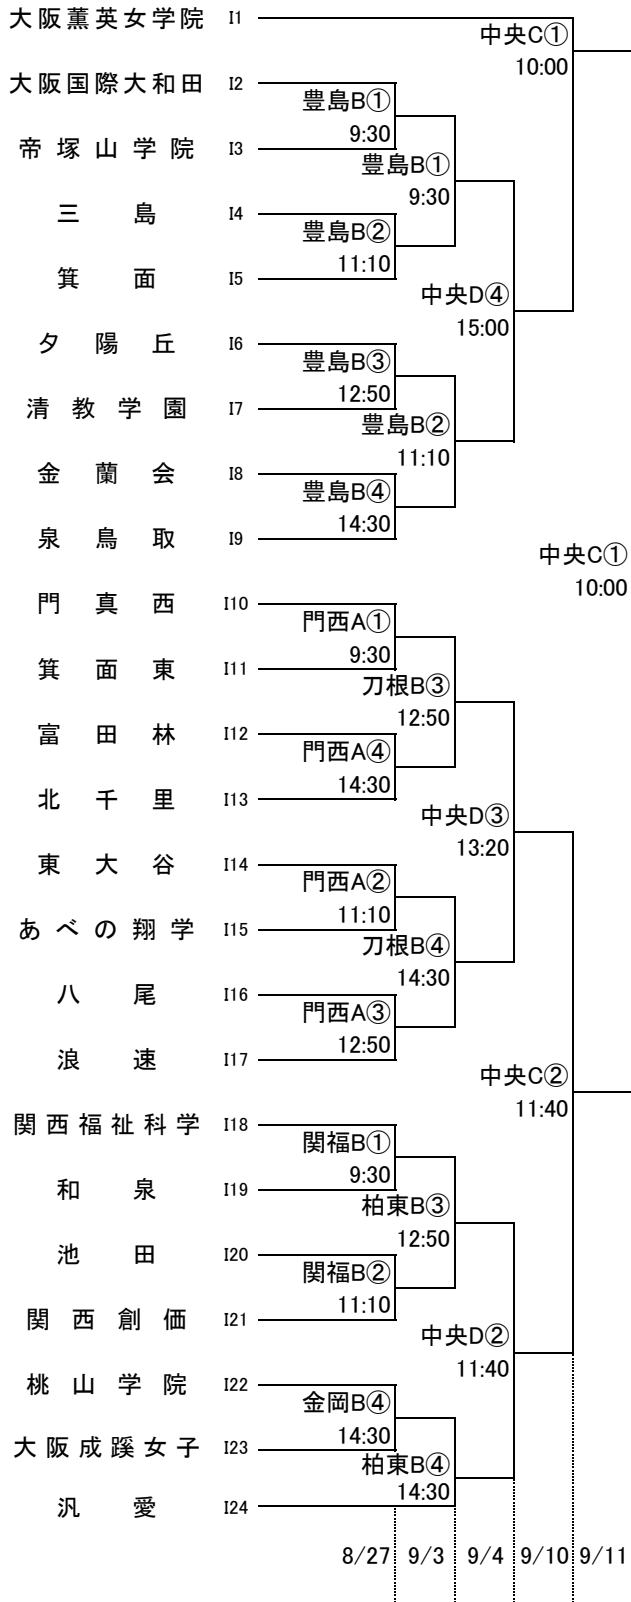

女子 I

女子 J

女子 K

女子 L

女子 M

女子 N

女子 O

女子 P

東住:東住吉高校 八翠:八尾翠翔高校 河南:河南高校 高津:高津高校 柏東:柏原東高校 関福:関西福祉科学高校  
 香里:香里丘高校 桜宮:桜宮高校 市西:市立西高校 門西:門真西高校 汎愛:汎愛高校  
 今宮:今宮高校 東百:東百舌鳥高校 金岡:金岡高校 住吉:住吉高校 信太:信太高校  
 豊島:豊島高校 柴島:柴島高校 茨西:茨木西高校 刀根:刀根山高校 関北:関西大北陽高校  
 中央:大阪府中央体育館 住ス:住吉スポーツセンター 天ス:天王寺スポーツセンター  
 岸体:岸和田市総合体育館 金体:金岡公園体育館

オフィシャル ①:②の両チームで  
 ②:①の両チームで  
 ③:④の両チームで  
 ④:③の両チームで