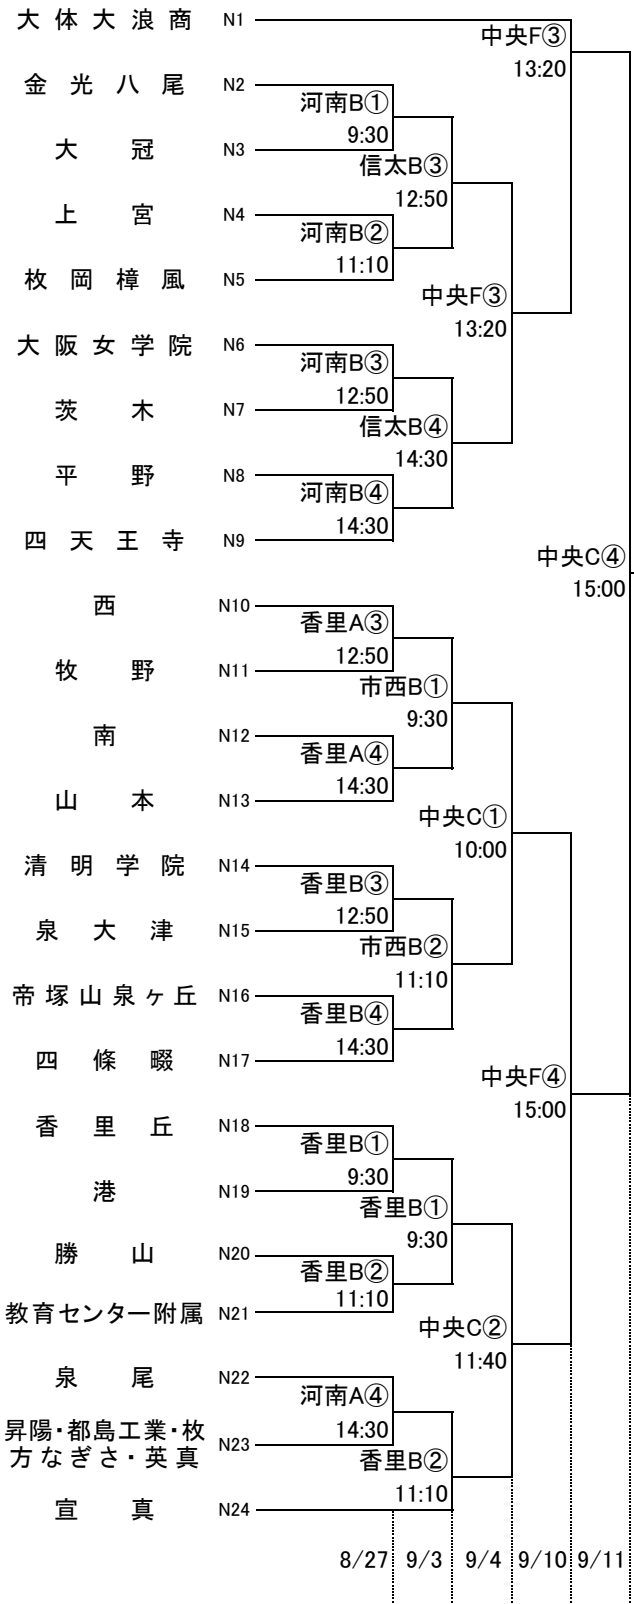

女子 I

女子 J

女子 K

女子 L

女子 M

女子 N

女子 O

女子 P

東住:東住吉高校 八翠:八尾翠翔高校 河南:河南高校 高津:高津高校 柏東:柏原東高校 関福:関西福祉科学高校  
 香里:香里丘高校 桜宮:桜宮高校 市西:市立西高校 門西:門真西高校 汎愛:汎愛高校  
 今宮:今宮高校 東百:東百舌鳥高校 金岡:金岡高校 住吉:住吉高校 信太:信太高校  
 豊島:豊島高校 柴島:柴島高校 茨西:茨木西高校 刀根:刀根山高校 関北:関西大北陽高校  
 中央:大阪府中央体育館 住ス:住吉スポーツセンター 天ス:天王寺スポーツセンター  
 岸体:岸和田市総合体育館 金体:金岡公園体育館

オフィシャル ①:②の両チームで  
 ②:①の両チームで  
 ③:④の両チームで  
 ④:③の両チームで