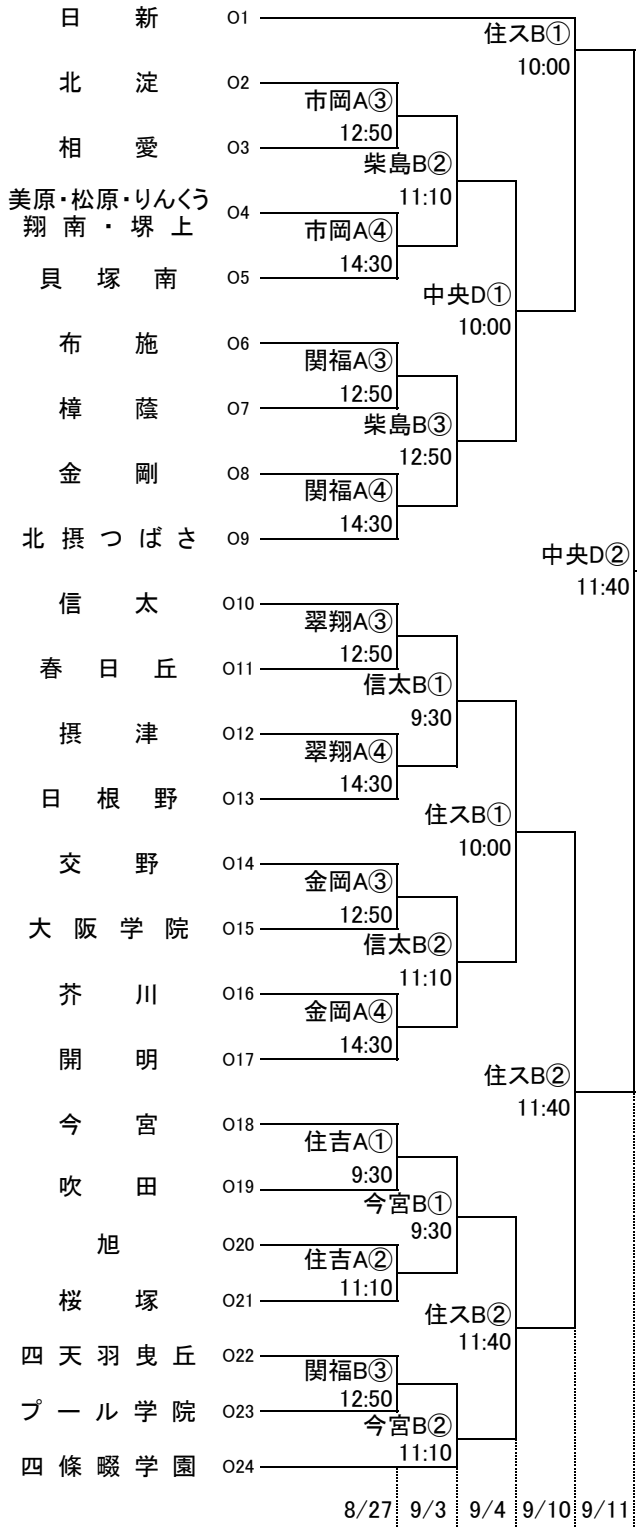

女子 I

女子 J

女子 K

女子 L

女子 M

女子 N

女子 O

女子 P

東住:東住吉高校 八翠:八尾翠翔高校 河南:河南高校 高津:高津高校 柏東:柏原東高校 関福:関西福祉科学高校  
 香里:香里丘高校 桜宮:桜宮高校 市西:市立西高校 門西:門真西高校 汎愛:汎愛高校  
 今宮:今宮高校 東百:東百舌鳥高校 金岡:金岡高校 住吉:住吉高校 信太:信太高校  
 豊島:豊島高校 柴島:柴島高校 茨西:茨木西高校 刀根:刀根山高校 関北:関西大北陽高校  
 中央:大阪府中央体育館 住ス:住吉スポーツセンター 天ス:天王寺スポーツセンター  
 岸体:岸和田市総合体育館 金体:金岡公園体育館

オフィシャル ①:②の両チームで  
 ②:①の両チームで  
 ③:④の両チームで  
 ④:③の両チームで