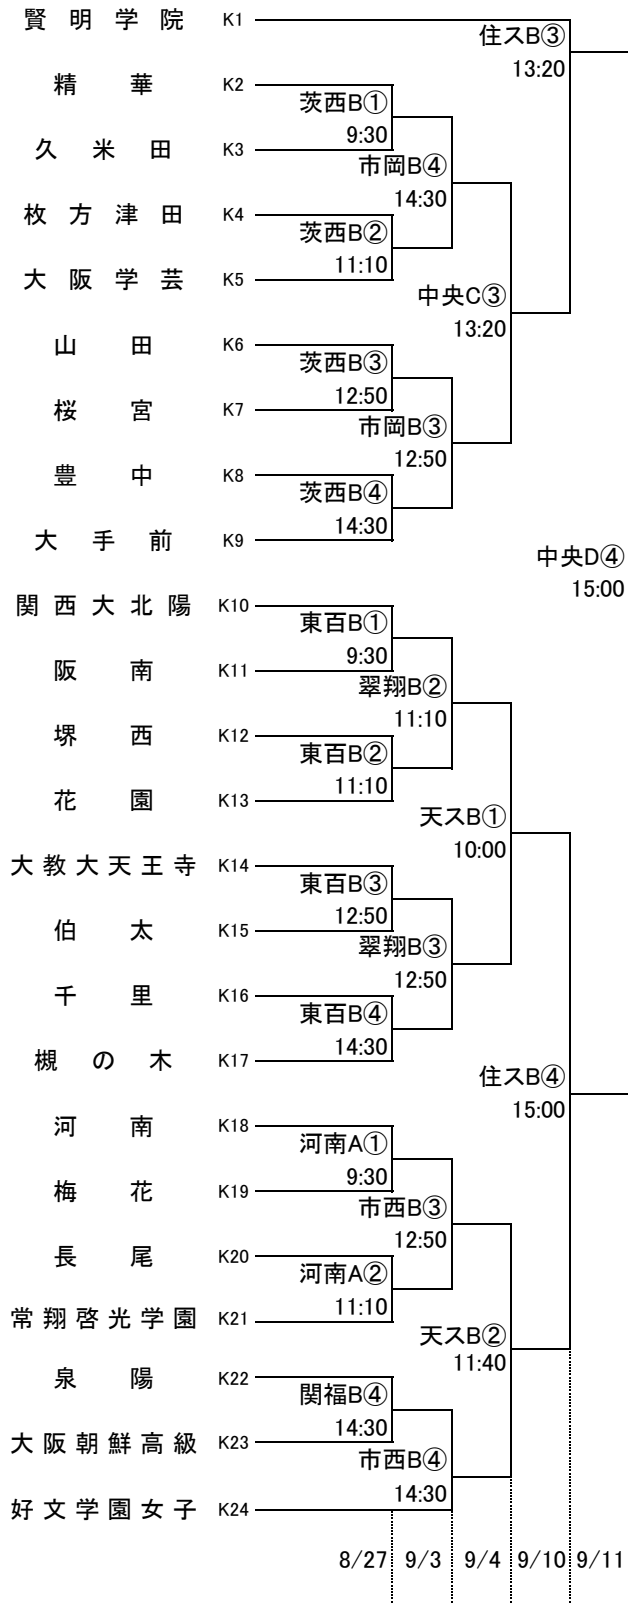

女子 I

女子 J

女子 K

女子 L

女子 M

女子 N

女子 O

女子 P

東住:東住吉高校 八翠:八尾翠翔高校 河南:河南高校 高津:高津高校 柏東:柏原東高校 関福:関西福祉科学高校  
 香里:香里丘高校 桜宮:桜宮高校 市西:市立西高校 門西:門真西高校 汎愛:汎愛高校  
 今宮:今宮高校 東百:東百舌鳥高校 金岡:金岡高校 住吉:住吉高校 信太:信太高校  
 豊島:豊島高校 柴島:柴島高校 茨西:茨木西高校 刀根:刀根山高校 関北:関西大北陽高校  
 中央:大阪府中央体育館 住ス:住吉スポーツセンター 天ス:天王寺スポーツセンター  
 岸体:岸和田市総合体育館 金体:金岡公園体育館

オフィシャル ①:②の両チームで  
 ②:①の両チームで  
 ③:④の両チームで  
 ④:③の両チームで