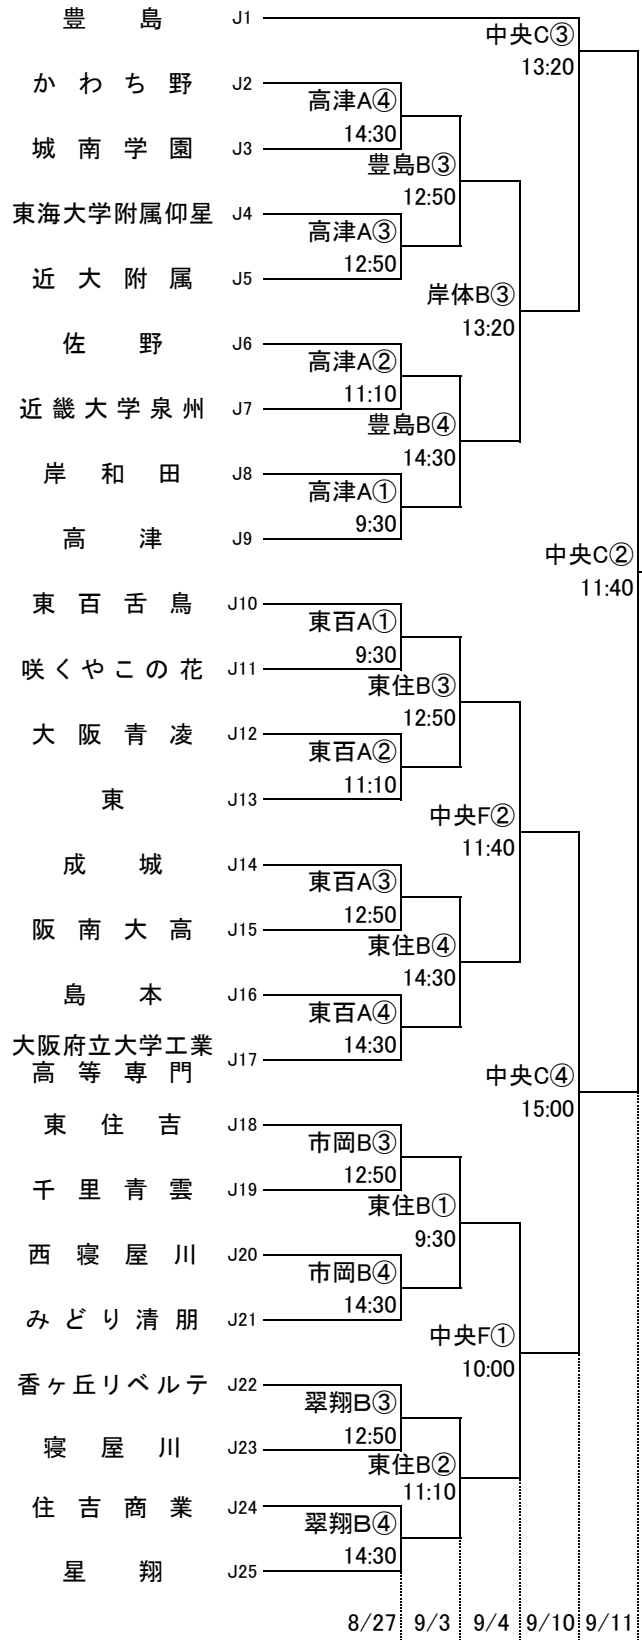

女子 I

女子 J

女子 K

女子 L

女子 M

女子 N

女子 O

女子 P

東住:東住吉高校 八翠:八尾翠翔高校 河南:河南高校 高津:高津高校 柏東:柏原東高校 関福:関西福祉科学高校  
 香里:香里丘高校 桜宮:桜宮高校 市西:市立西高校 門西:門真西高校 汎愛:汎愛高校  
 今宮:今宮高校 東百:東百舌鳥高校 金岡:金岡高校 住吉:住吉高校 信太:信太高校  
 豊島:豊島高校 柴島:柴島高校 茨西:茨木西高校 刀根:刀根山高校 関北:関西大北陽高校  
 中央:大阪府中央体育館 住ス:住吉スポーツセンター 天ス:天王寺スポーツセンター  
 岸体:岸和田市総合体育館 金体:金岡公園体育館

オフィシャル ①:②の両チームで  
 ②:①の両チームで  
 ③:④の両チームで  
 ④:③の両チームで