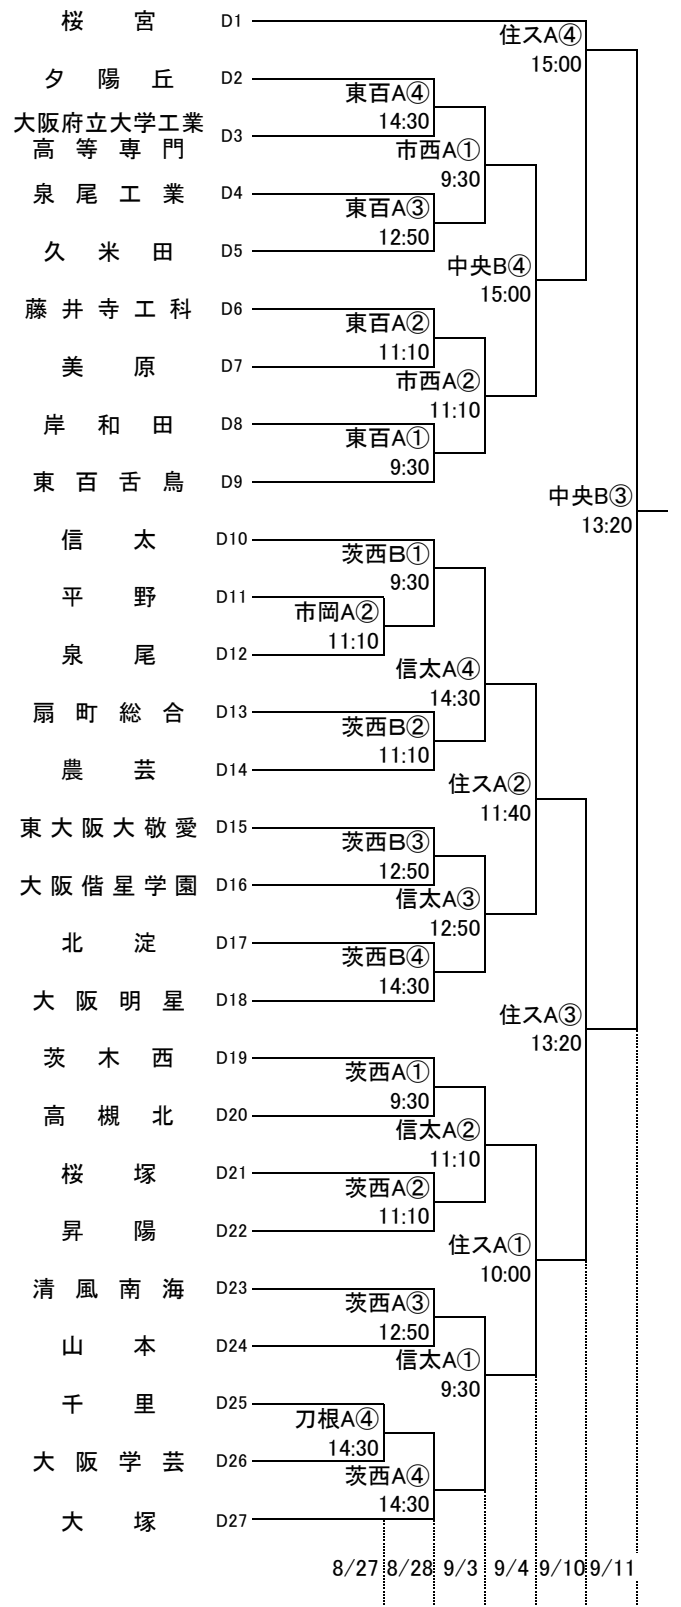

男子 A

男子 B

男子 C

男子 D

男子 E

男子 F

男子 G

男子 H

東住:東住吉高校 八翠:八尾翠翔高校 河南:河南高校 高津:高津高校 柏東:柏原東高校 関福:関西福祉科学高校  
 香里:香里丘高校 桜宮:桜宮高校 市西:市立西高校 門西:門真西高校 汎愛:汎愛高校  
 今宮:今宮高校 東百:東百舌鳥高校 金岡:金岡高校 住吉:住吉高校 信太:信太高校  
 豊島:豊島高校 柴島:柴島高校 茨西:茨木西高校 刀根:刀根山高校 関北:関西大北陽高校  
 中央:大阪市中央体育館 住ス:住吉スポーツセンター 天ス:天王寺スポーツセンター  
 岸体:岸和田市総合体育館 金体:金岡公園体育館

オフィシャル ①:②の両チームで ★①:★②の両チームで  
 ②:①の両チームで ★②:★③の両チームで  
 ③:④の両チームで ★③:★①の両チームで

④:③の両チームで