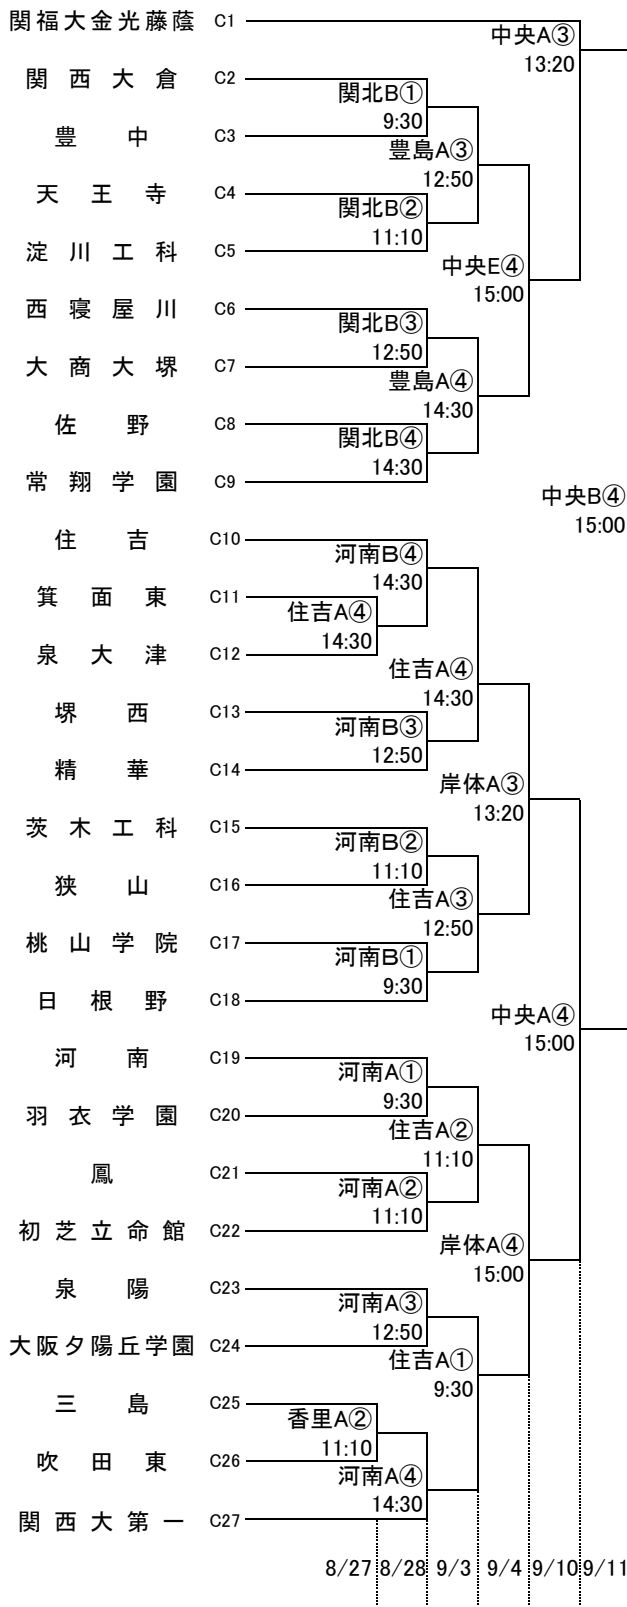

男子 A

男子 B

男子 C

男子 D

男子 E

男子 F

男子 G

男子 H

東住:東住吉高校 八翠:八尾翠翔高校 河南:河南高校 高津:高津高校 柏東:柏原東高校 関福:関西福祉科学高校  
 香里:香里丘高校 桜宮:桜宮高校 市西:市立西高校 門西:門真西高校 汎愛:汎愛高校  
 今宮:今宮高校 東百:東百舌鳥高校 金岡:金岡高校 住吉:住吉高校 信太:信太高校  
 豊島:豊島高校 柴島:柴島高校 茨西:茨木西高校 刀根:刀根山高校 関北:関西大北陽高校  
 中央:大阪市中央体育館 住ス:住吉スポーツセンター 天ス:天王寺スポーツセンター  
 岸体:岸和田市総合体育館 金体:金岡公園体育館