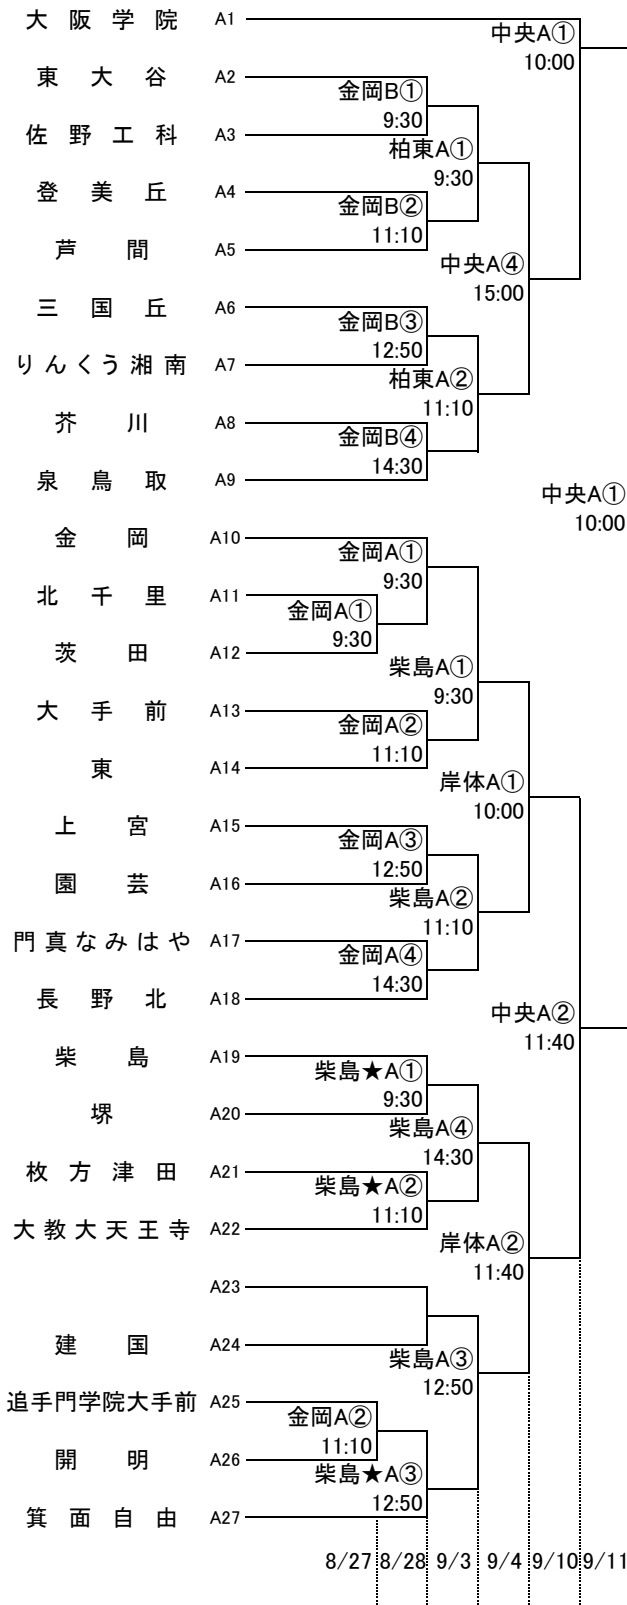

男子 A

男子 B

男子 C

男子 D

男子 E

男子 F

男子 G

男子 H

東住:東住吉高校 八翠:八尾翠翔高校 河南:河南高校 高津:高津高校 柏東:柏原東高校 関福:関西福祉科学高校  
 香里:香里丘高校 桜宮:桜宮高校 市西:市立西高校 門西:門真西高校 汎愛:汎愛高校  
 今宮:今宮高校 東百:東百舌鳥高校 金岡:金岡高校 住吉:住吉高校 信太:信太高校  
 豊島:豊島高校 柴島:柴島高校 茨西:茨木西高校 刀根:刀根山高校 関北:関西大北陽高校  
 中央:大阪市中央体育館 住ス:住吉スポーツセンター 天ス:天王寺スポーツセンター  
 岸体:岸和田市総合体育館 金体:金岡公園体育館

オフィシャル ①:②の両チームで ★①:★②の両チームで  
 ②:①の両チームで ★②:★③の両チームで  
 ③:④の両チームで ★③:★①の両チームで

④:③の両チームで