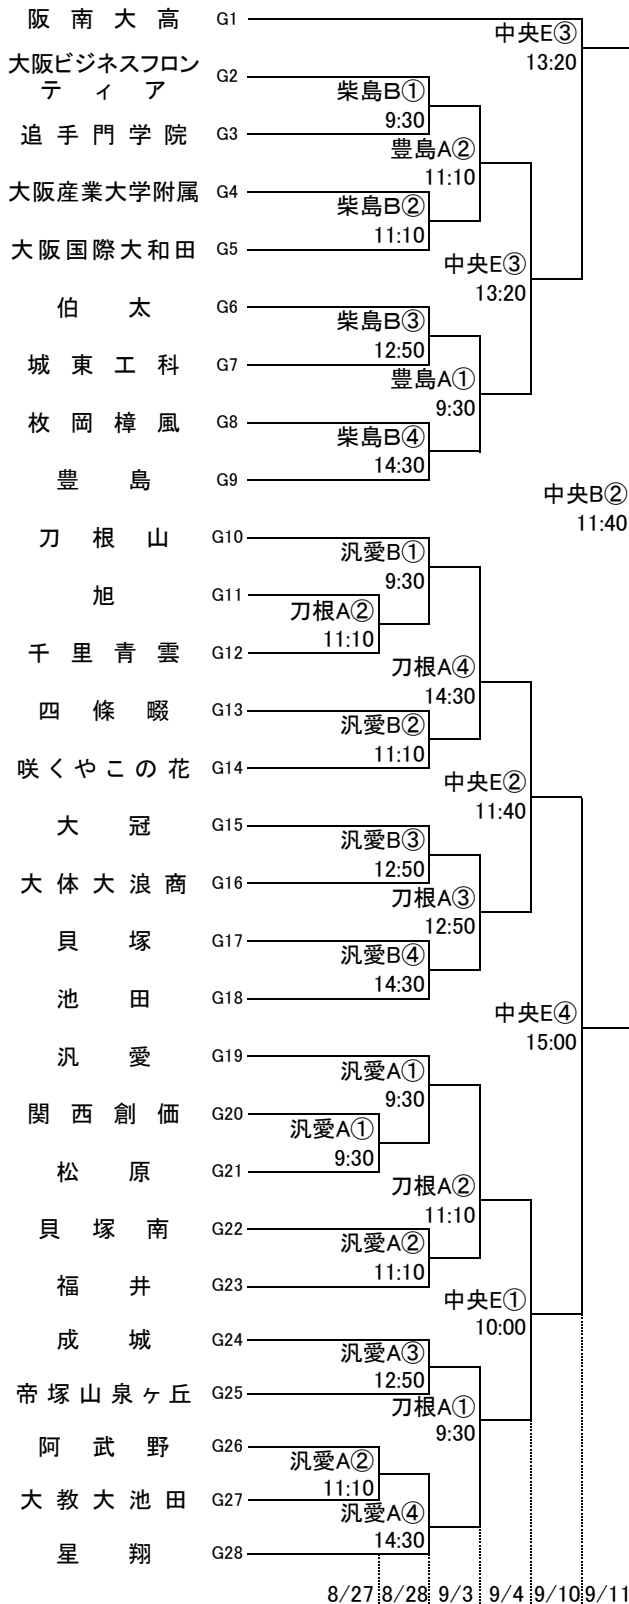

男子 A

男子 B

男子 C

男子 D

男子 E

男子 F

男子 G

男子 H

東住:東住吉高校 八翠:八尾翠翔高校 河南:河南高校 高津:高津高校 柏東:柏原東高校 関福:関西福祉科学高校  
 香里:香里丘高校 桜宮:桜宮高校 市西:市立西高校 門西:門真西高校 汎愛:汎愛高校  
 今宮:今宮高校 東百:東百舌鳥高校 金岡:金岡高校 住吉:住吉高校 信太:信太高校  
 豊島:豊島高校 柴島:柴島高校 茨西:茨木西高校 刀根:刀根山高校 関北:関西大北陽高校  
 中央:大阪市中央体育館 住ス:住吉スポーツセンター 天ス:天王寺スポーツセンター  
 岸体:岸和田市総合体育館 金体:金岡公園体育館

オフィシャル ①:②の両チームで ★①:★②の両チームで  
 ②:①の両チームで ★②:★③の両チームで  
 ③:④の両チームで ★③:★①の両チームで

④:③の両チームで