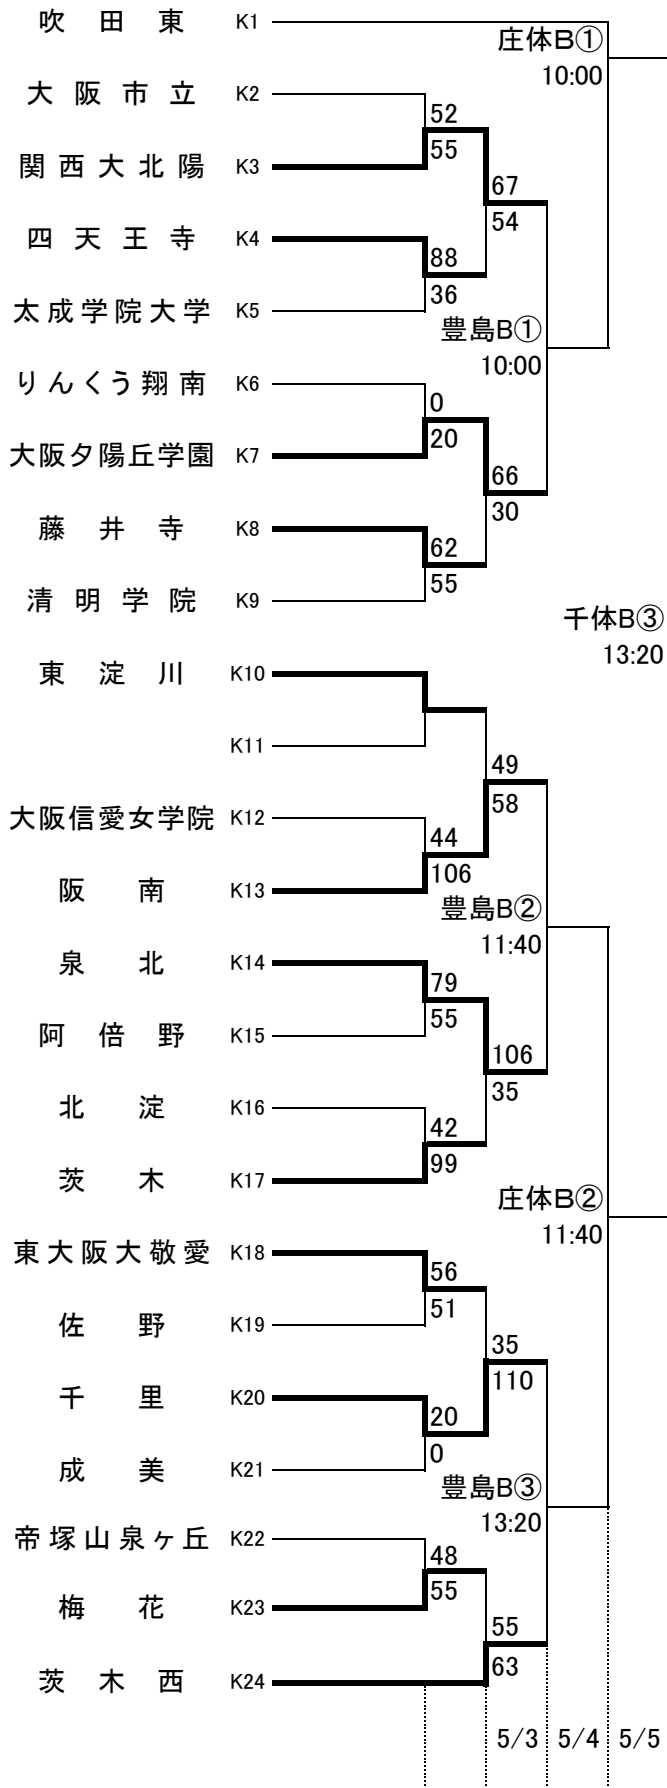

第68回全国高等学校バスケットボール選手権大会大阪府予選

2015.4.26~5.5

女子 I

女子 J

第68回全国高等学校バスケットボール選手権大会大阪府予選

2015.4.26~5.5

女子 K

女子 L

5/3 5/4 5/5

5/3 5/4 5/5

第68回全国高等学校バスケットボール選手権大会大阪府予選

2015.4.26~5.5

女子 M

女子 N

第68回全国高等学校バスケットボール選手権大会大阪府予選 2015.4.26~5.5

女子 O

女子 P