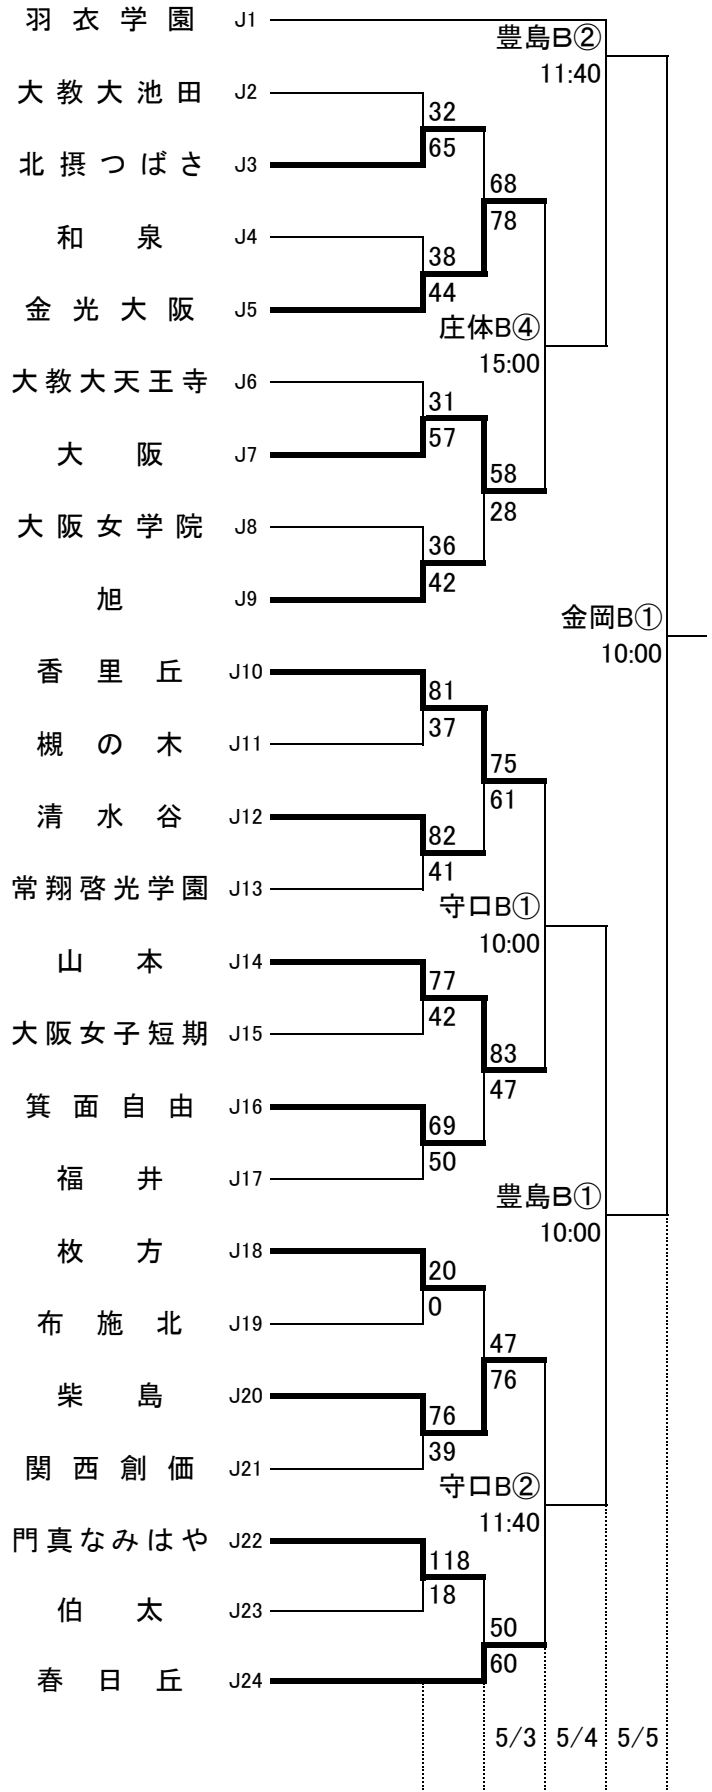

第68回全国高等学校バスケットボール選手権大会大阪府予選

2015.4.26~5.5

女子 I

女子 J

第68回全国高等学校バスケットボール選手権大会大阪府予選

2015.4.26~5.5

女子 K

女子 L

5/3 5/4 5/5

5/3 5/4 5/5

第68回全国高等学校バスケットボール選手権大会大阪府予選

2015.4.26~5.5

女子 M

女子 N

第68回全国高等学校バスケットボール選手権大会大阪府予選 2015.4.26~5.5

女子 O

女子 P