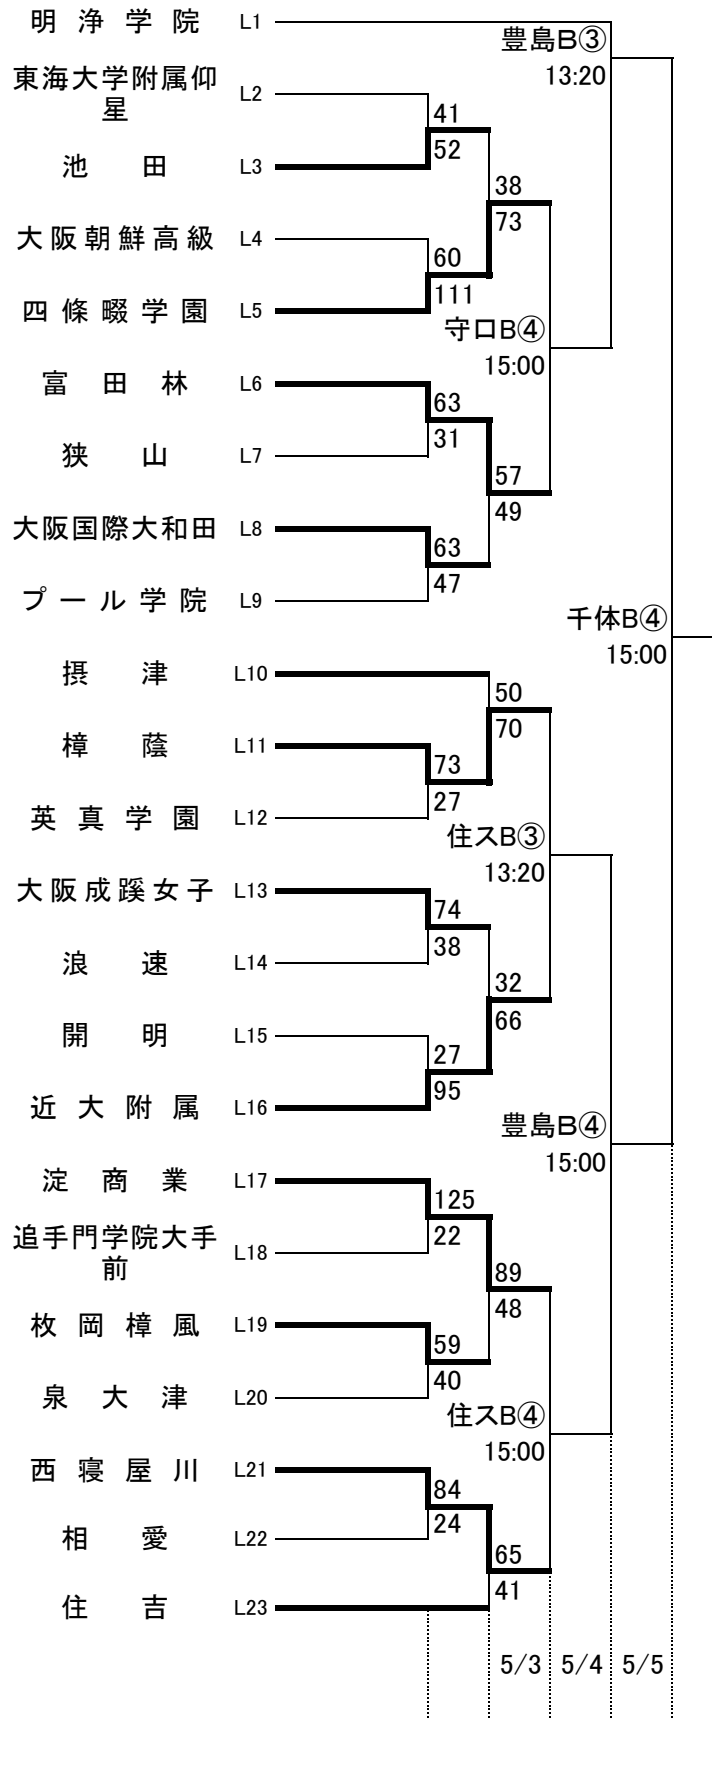

第68回全国高等学校バスケットボール選手権大会大阪府予選

2015.4.26~5.5

女子 I

女子 J

第68回全国高等学校バスケットボール選手権大会大阪府予選

2015.4.26~5.5

女子 K

女子 L

5/3 5/4 5/5

5/3 5/4 5/5

第68回全国高等学校バスケットボール選手権大会大阪府予選

2015.4.26~5.5

女子 M

女子 N

第68回全国高等学校バスケットボール選手権大会大阪府予選 2015.4.26~5.5

女子 O

女子 P