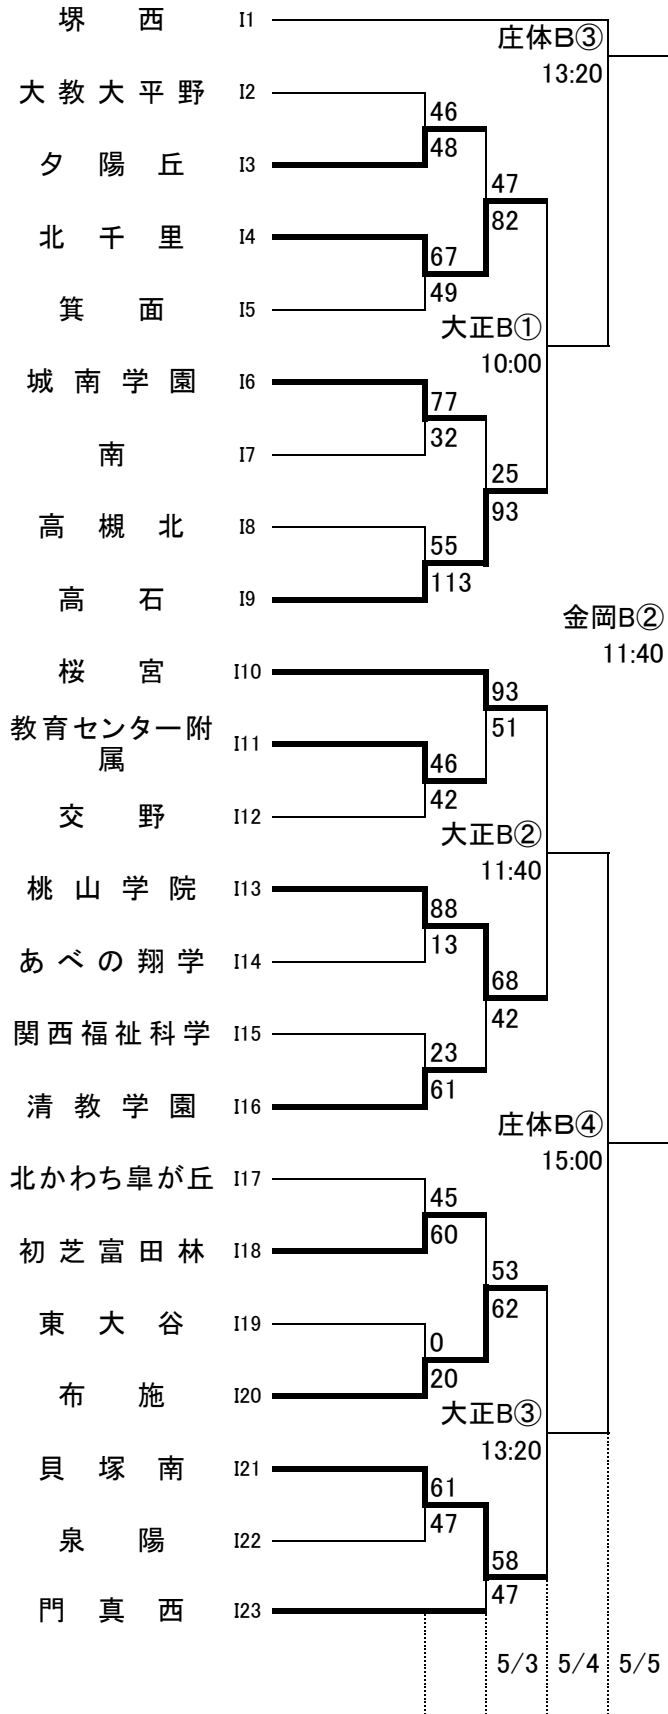

第68回全国高等学校バスケットボール選手権大会大阪府予選

2015.4.26~5.5

女子 I

女子 J

第68回全国高等学校バスケットボール選手権大会大阪府予選

2015.4.26~5.5

女子 K

女子 L

5/3 5/4 5/5

5/3 5/4 5/5

第68回全国高等学校バスケットボール選手権大会大阪府予選

2015.4.26~5.5

女子 M

女子 N

第68回全国高等学校バスケットボール選手権大会大阪府予選 2015.4.26~5.5

女子 O

女子 P