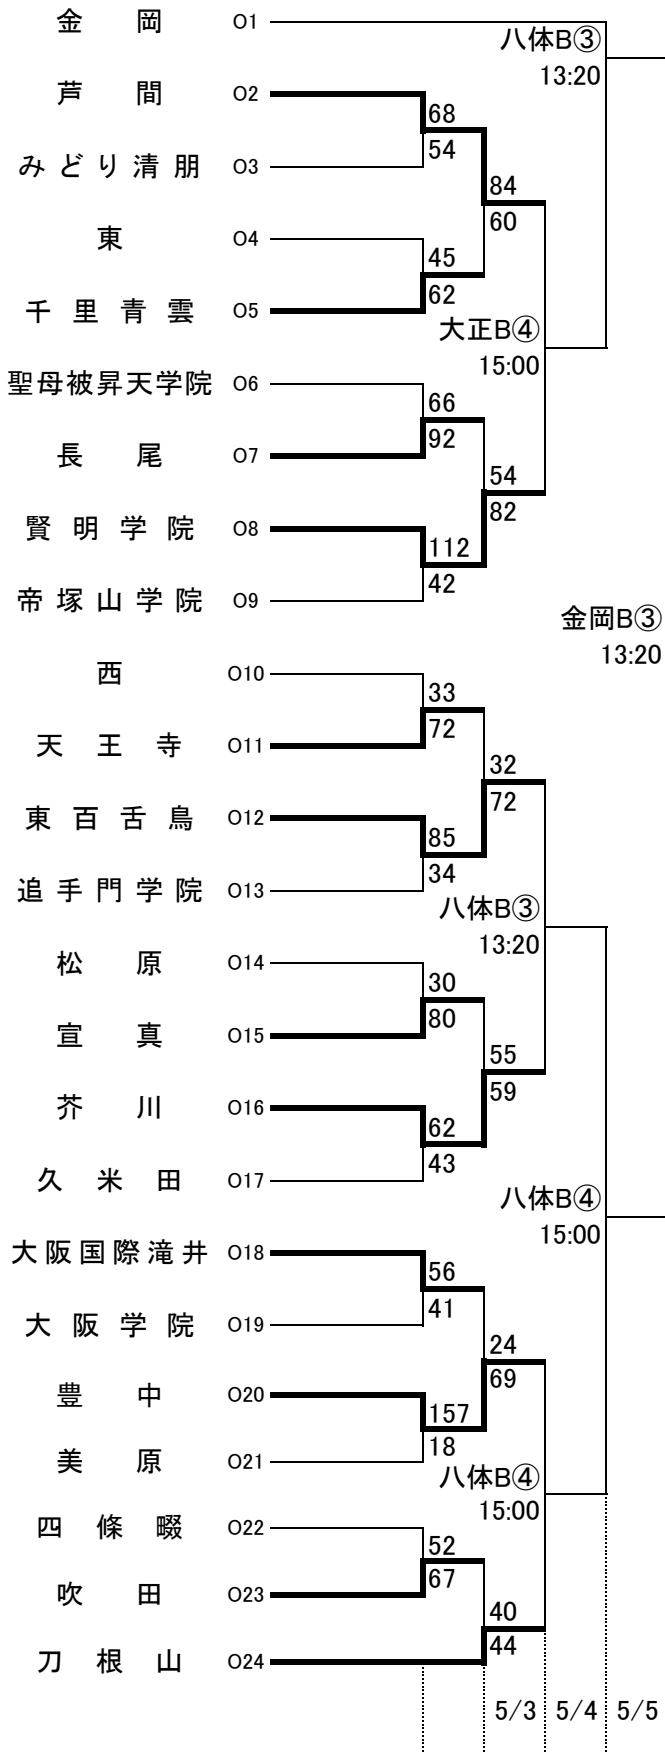

第68回全国高等学校バスケットボール選手権大会大阪府予選

2015.4.26~5.5

女子 I

女子 J

第68回全国高等学校バスケットボール選手権大会大阪府予選

2015.4.26~5.5

女子 K

女子 L

5/3 5/4 5/5

5/3 5/4 5/5

第68回全国高等学校バスケットボール選手権大会大阪府予選

2015.4.26~5.5

女子 M

女子 N

第68回全国高等学校バスケットボール選手権大会大阪府予選 2015.4.26~5.5

女子 O

女子 P