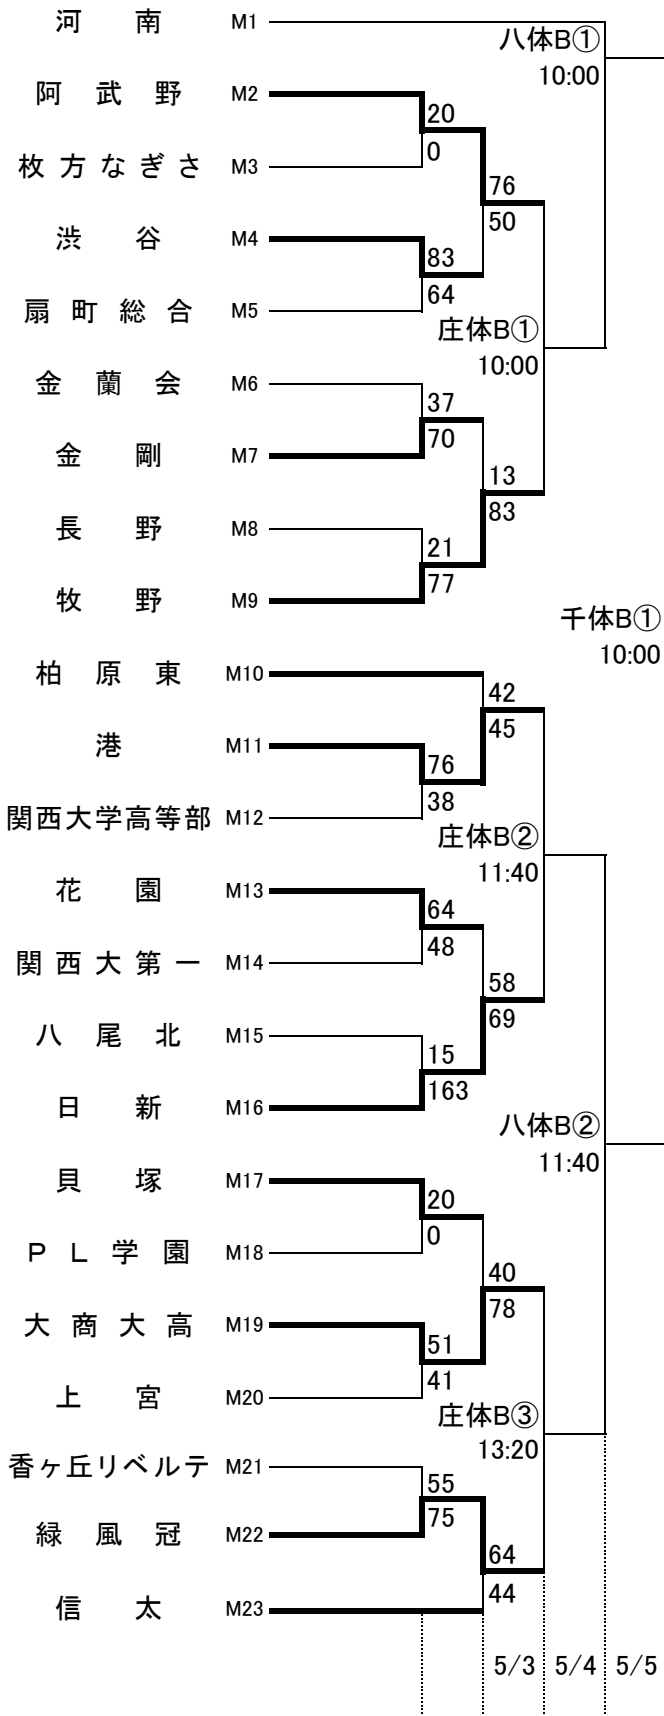

第68回全国高等学校バスケットボール選手権大会大阪府予選

2015.4.26~5.5

女子 I

女子 J

第68回全国高等学校バスケットボール選手権大会大阪府予選

2015.4.26~5.5

女子 K

女子 L

5/3 5/4 5/5

5/3 5/4 5/5

第68回全国高等学校バスケットボール選手権大会大阪府予選

2015.4.26~5.5

女子 M

女子 N

第68回全国高等学校バスケットボール選手権大会大阪府予選 2015.4.26~5.5

女子 O

女子 P