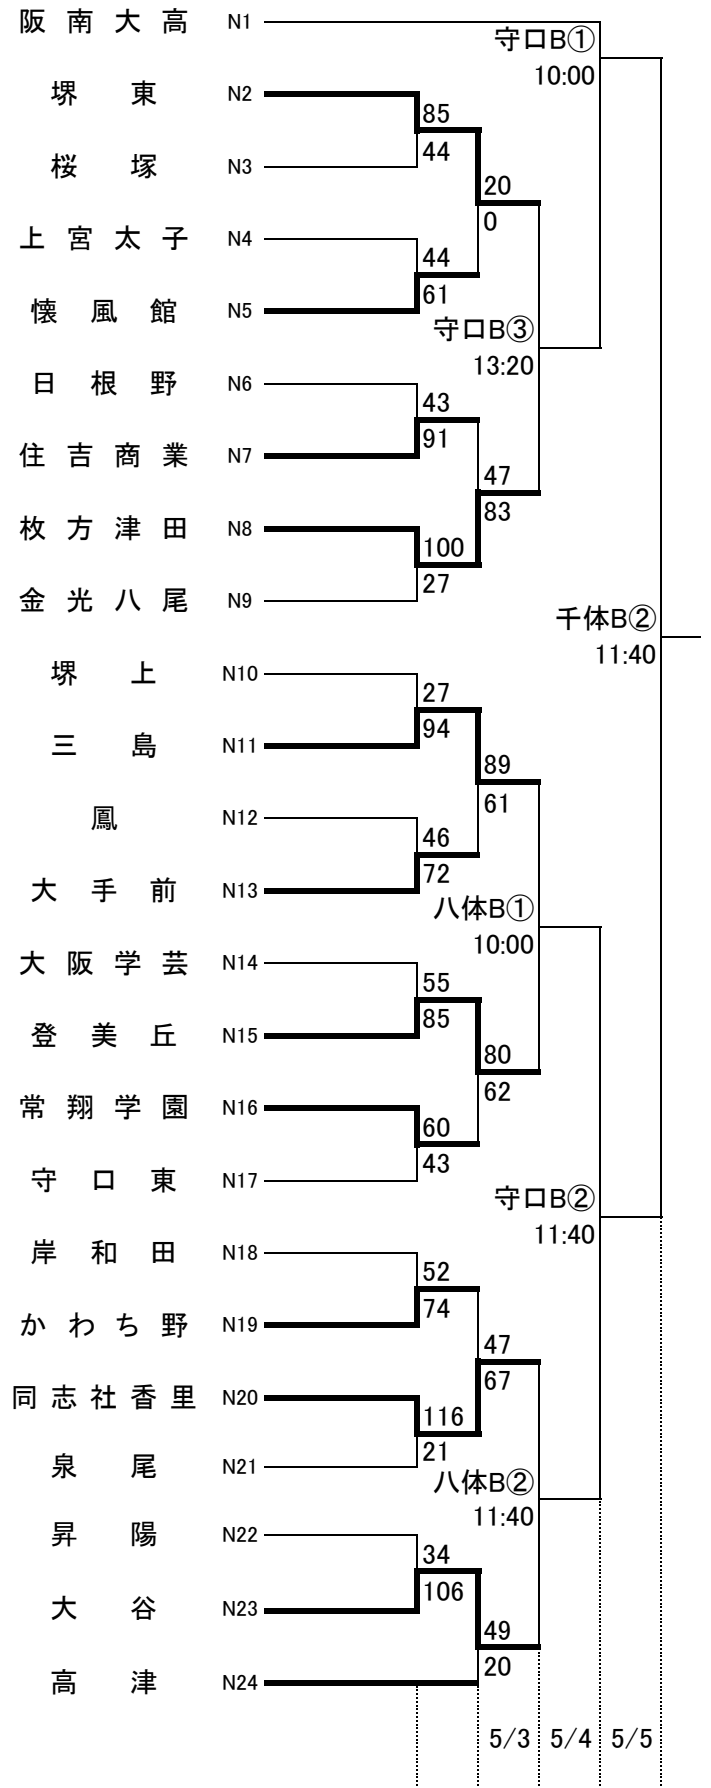

第68回全国高等学校バスケットボール選手権大会大阪府予選

2015.4.26~5.5

女子 I

女子 J

第68回全国高等学校バスケットボール選手権大会大阪府予選

2015.4.26~5.5

女子 K

女子 L

5/3 5/4 5/5

5/3 5/4 5/5

第68回全国高等学校バスケットボール選手権大会大阪府予選

2015.4.26~5.5

女子 M

女子 N

第68回全国高等学校バスケットボール選手権大会大阪府予選 2015.4.26~5.5

女子 O