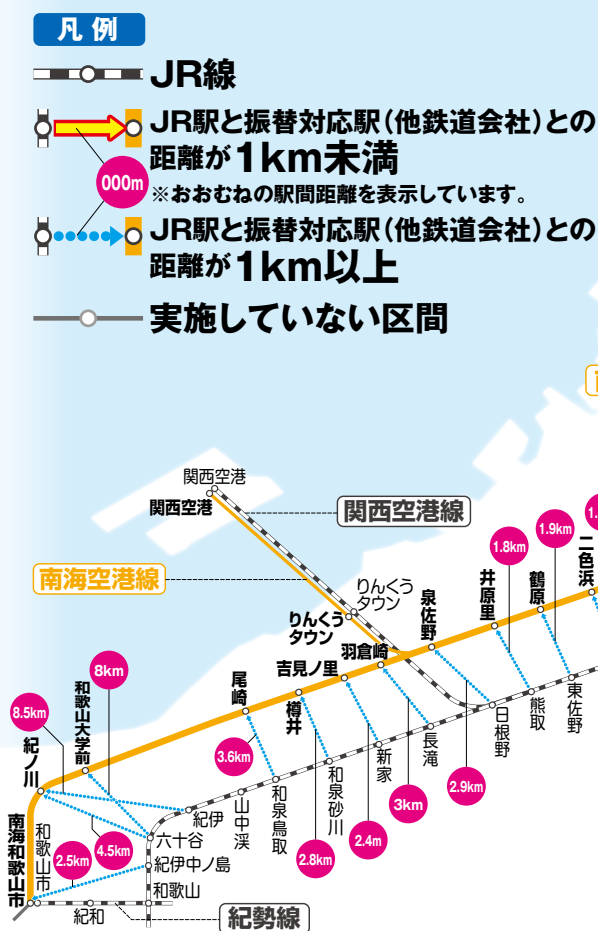

振替・代行輸送のご案内

= 振替・代行輸送実施線区/区間 =

南海電鉄	● 本線／なんば～和歌山市 ● 空港線／泉佐野～関西空港 ● 高野線／なんば～中百舌鳥 ● 汐見橋線／汐見橋～岸里玉出
大阪市営地下鉄	● 対応駅相互間
近畿日本鉄道	● 南大阪線／大阪阿部野橋～河堀口
泉北高速鉄道	● 泉北線／中百舌鳥～和泉中央

※但し、当社と各鉄道会社で定めている駅での乗降に限ります。詳しくは駅係員にお尋ねください。

= 振替対応駅 =

- 振替対応駅(他鉄道会社)については、主にJR駅と最も近い駅のみを掲載しています。
- 振替対応駅までタクシー等の交通手段をご利用される場合はお客様のご負担となります。

詳しくは、駅係員にお尋ねください。

ご利用のお客様には、大変ご迷惑をおかけいたします。お詫び申し上げます。